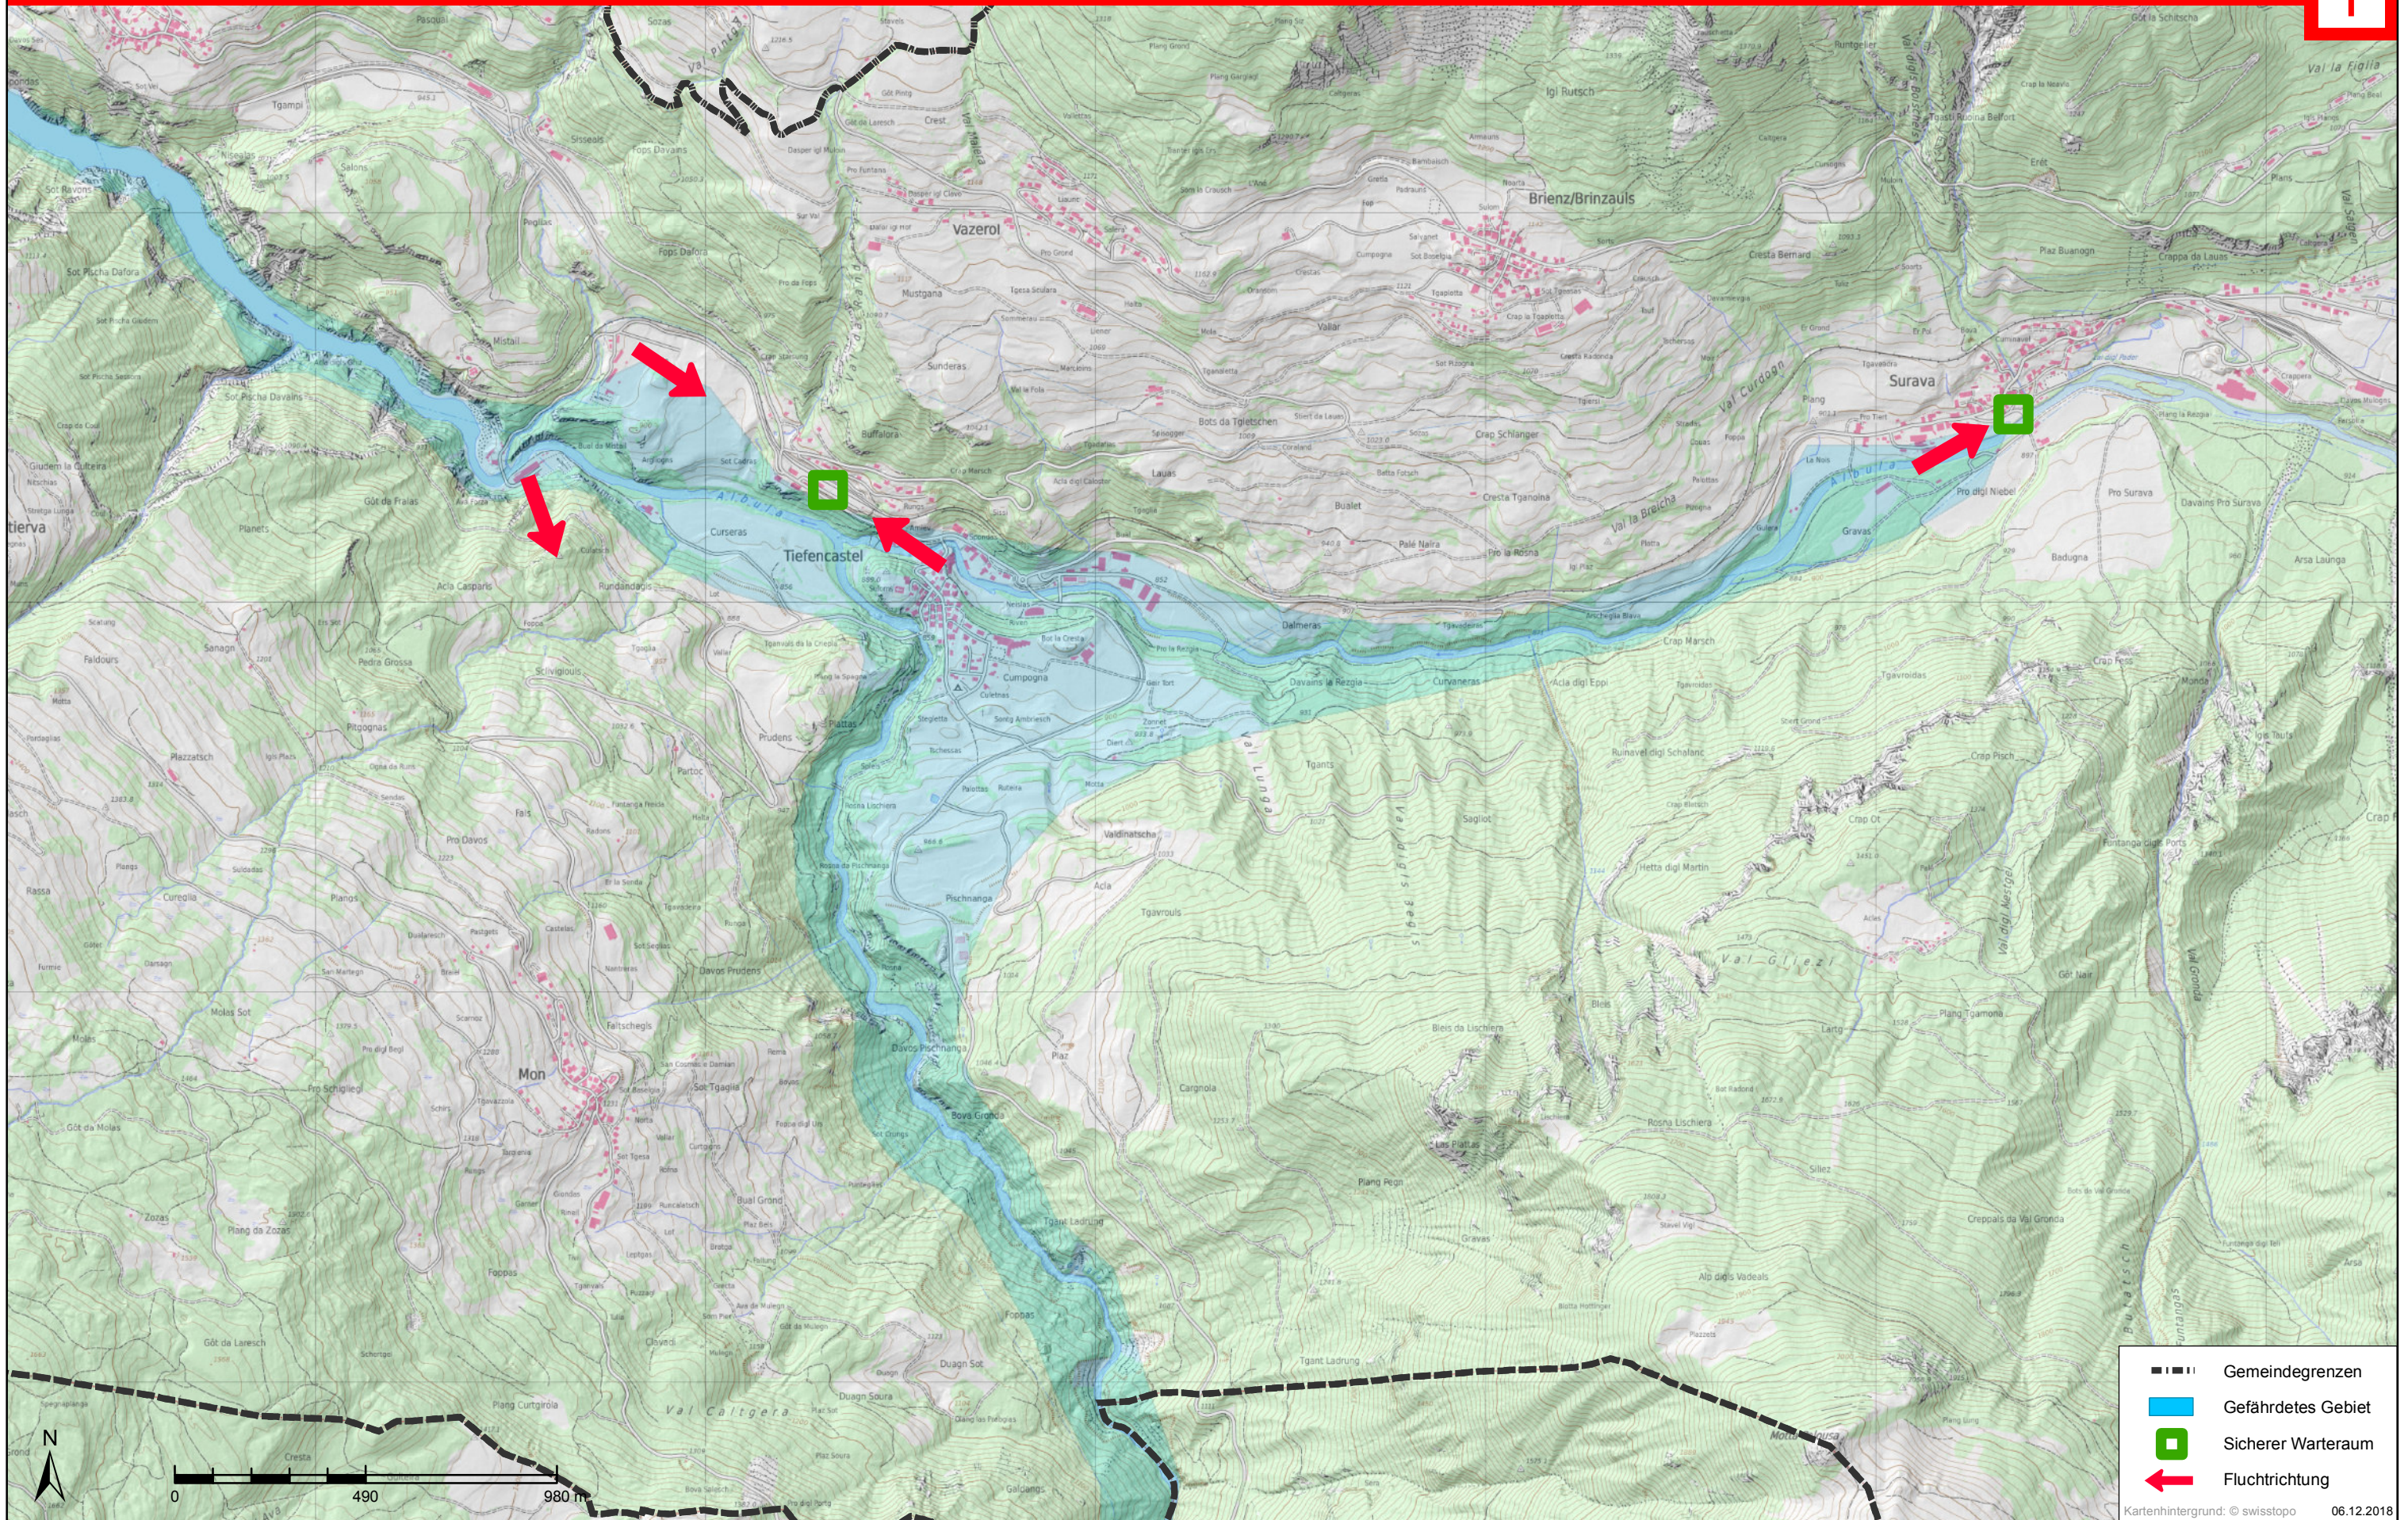

- Gemeindegrenzen
- Gefährdetes Gebiet
- Sicherer Warteraum
- Fluchtichtung

Kartenhintergrund: © swisstopo 06.12.2018

Albula/Alvra (Tiefencastel, Surava)

WASSERALARM
 unterbrochener tiefer Ton

Verhalten: Gefährdetes Gebiet sofort verlassen

-  Gemeindegrenzen
-  Gefährdetes Gebiet
-  Sicherer Warteraum
-  Fluchtichtung