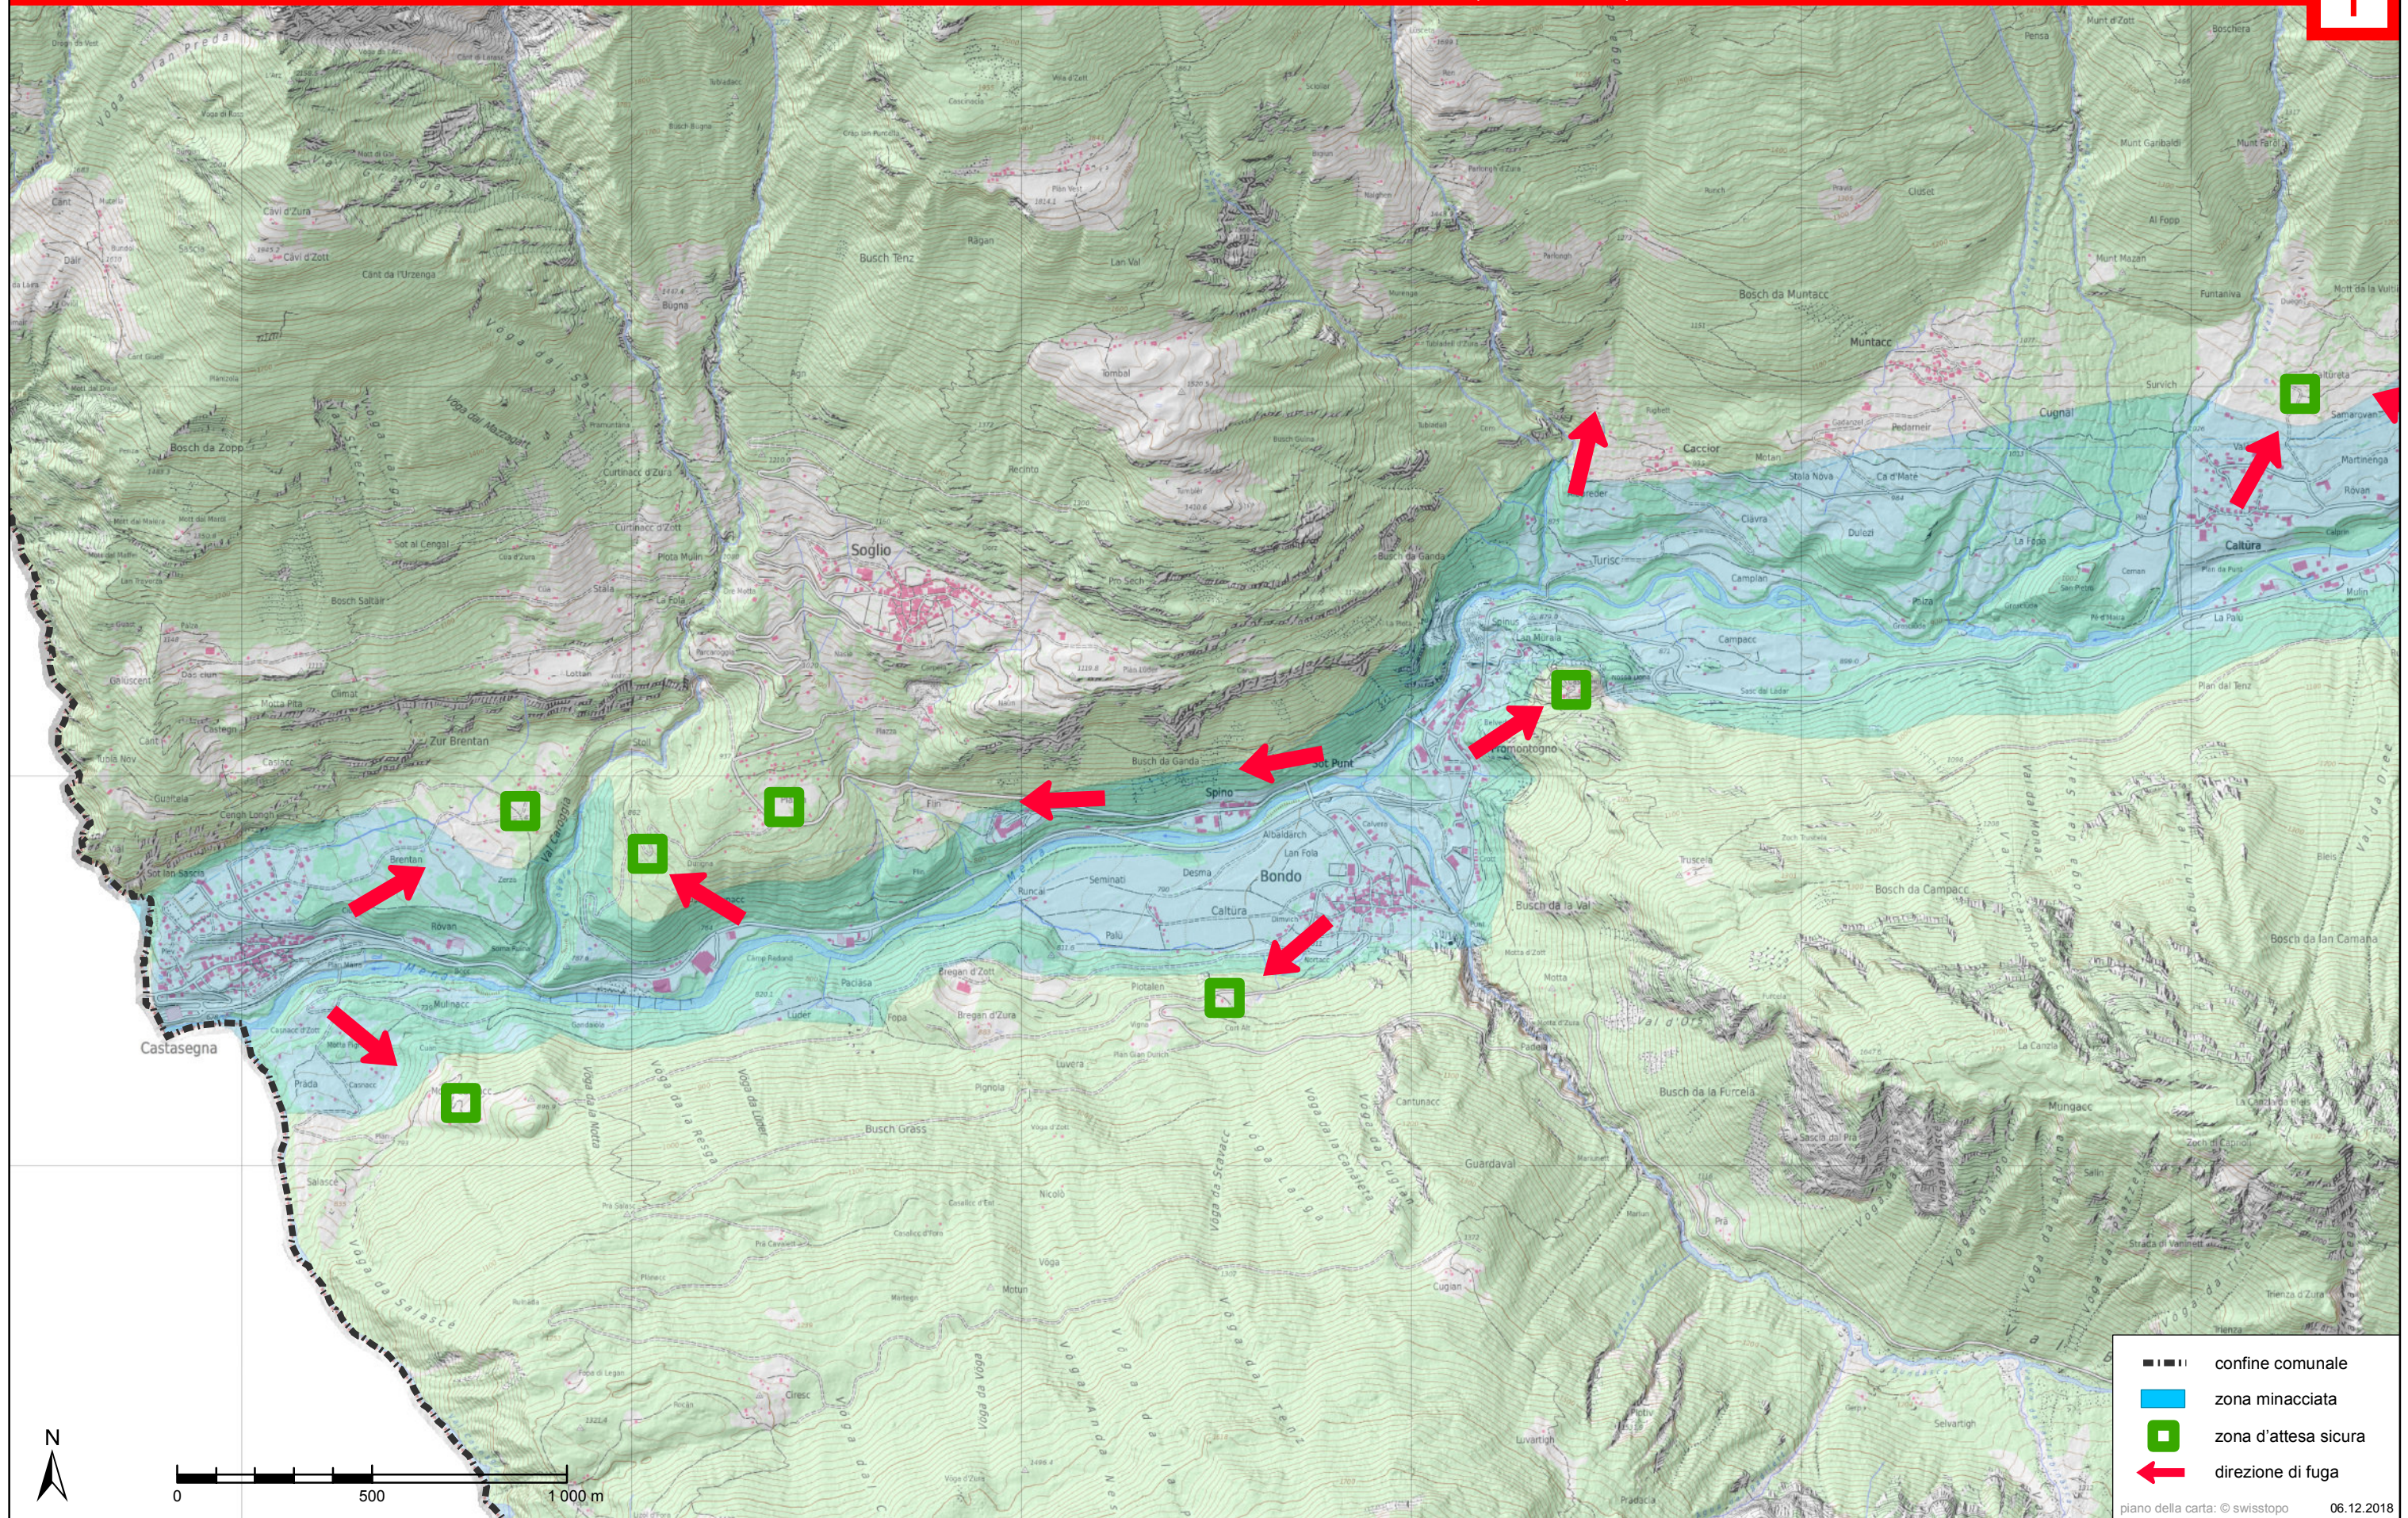

Bregaglia (est)

ALLARME ACQUA
sequenze di suoni cupi

Comportamento: **Abbandonare subito la zona minacciata**

Zona minacciata / Piano di fuga in caso di allarme acqua

Bregaglia (mezzo)

ALLARME ACQUA
sequenze di suoni cupi

Comportamento: Abbandonare subito la zona minacciata

- ▬▬▬ confine comunale
- zona minacciata
- zona d'attesa sicura
- ← direzione di fuga

Zona minacciata / Piano di fuga in caso di allarme acqua

Bregaglia (ovest)

ALLARME ACQUA
 sequenze di suoni cupi

Comportamento: **Abbandonare subito la zona minacciata**

-  confine comunale
-  zona minacciata
-  zona d'attesa sicura
-  direzione di fuga