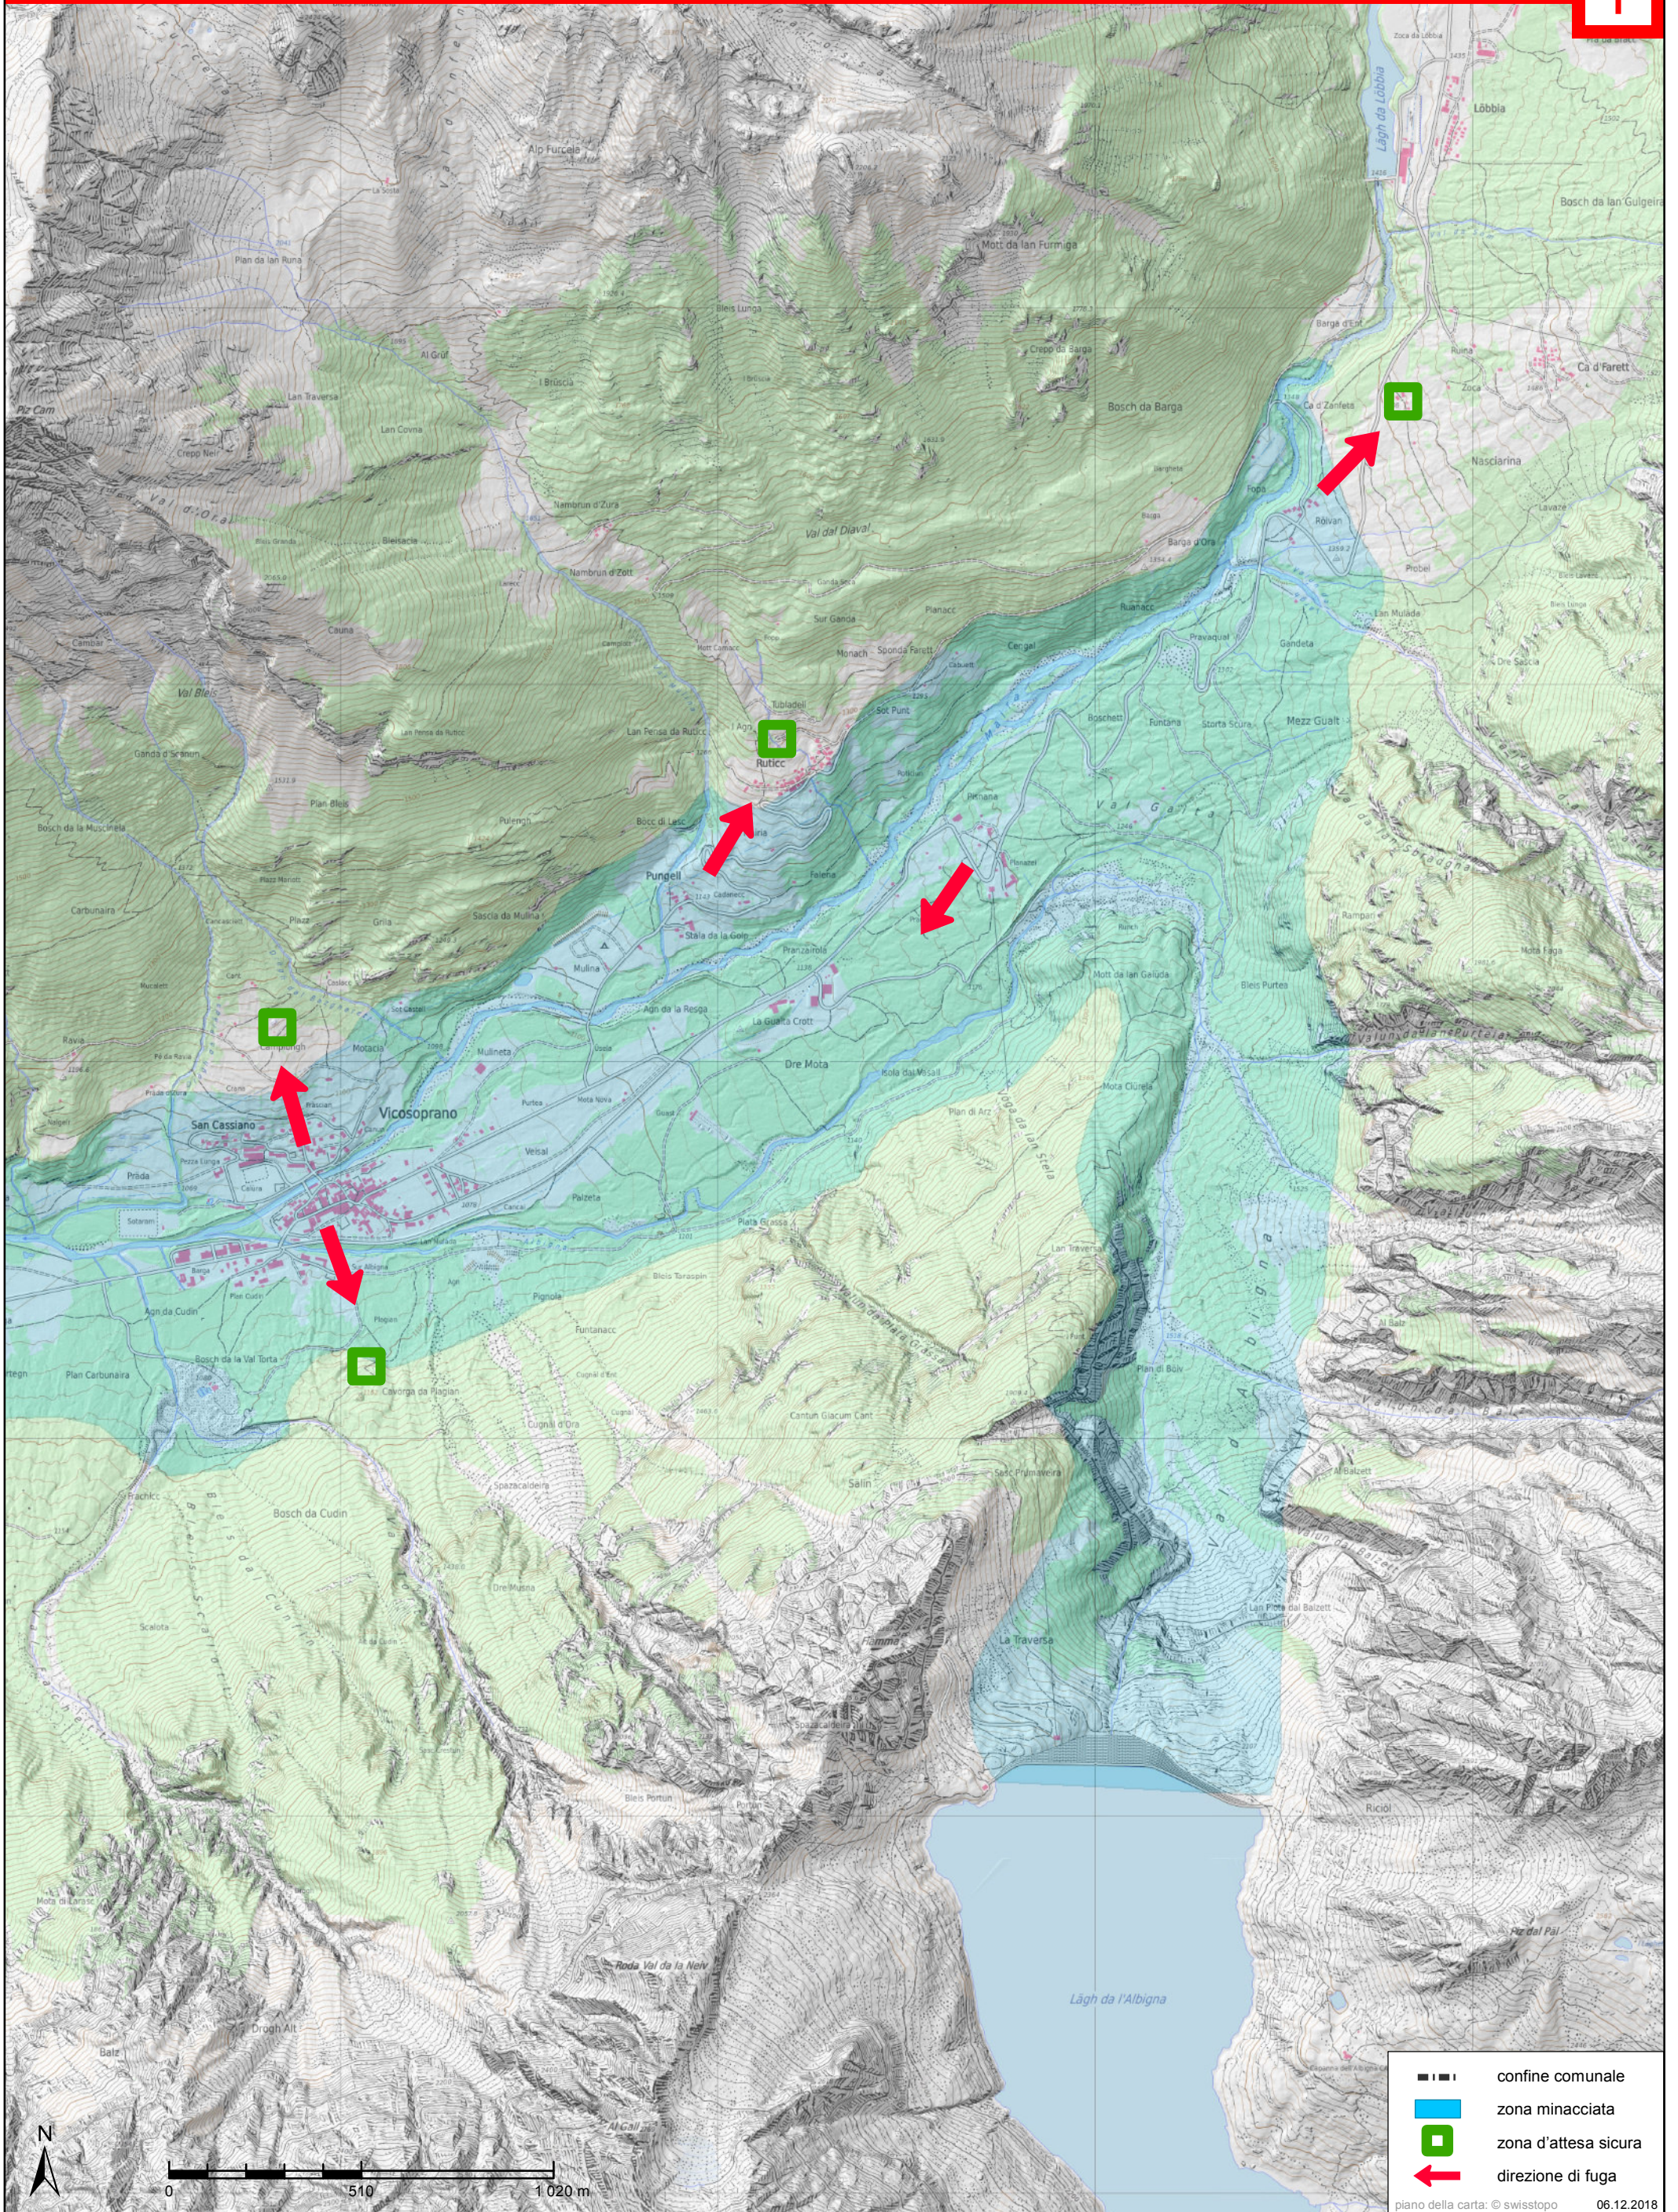

Bregaglia (est)

ALLARME ACQUA
sequenze di suoni cupi

Comportamento: **Abbandonare subito la zona minacciata**

Zona minacciata / Piano di fuga in caso di allarme acqua

Bregaglia (mezzo)

ALLARME ACQUA
sequenze di suoni cupi

Comportamento: Abbandonare subito la zona minacciata

- ▬▬▬ confine comunale
- zona minacciata
- zona d'attesa sicura
- ← direzione di fuga

Zona minacciata / Piano di fuga in caso di allarme acqua

Bregaglia (ovest)

ALLARME ACQUA
 sequenze di suoni cupi

Comportamento: **Abbandonare subito la zona minacciata**

-  confine comunale
-  zona minacciata
-  zona d'attesa sicura
-  direzione di fuga