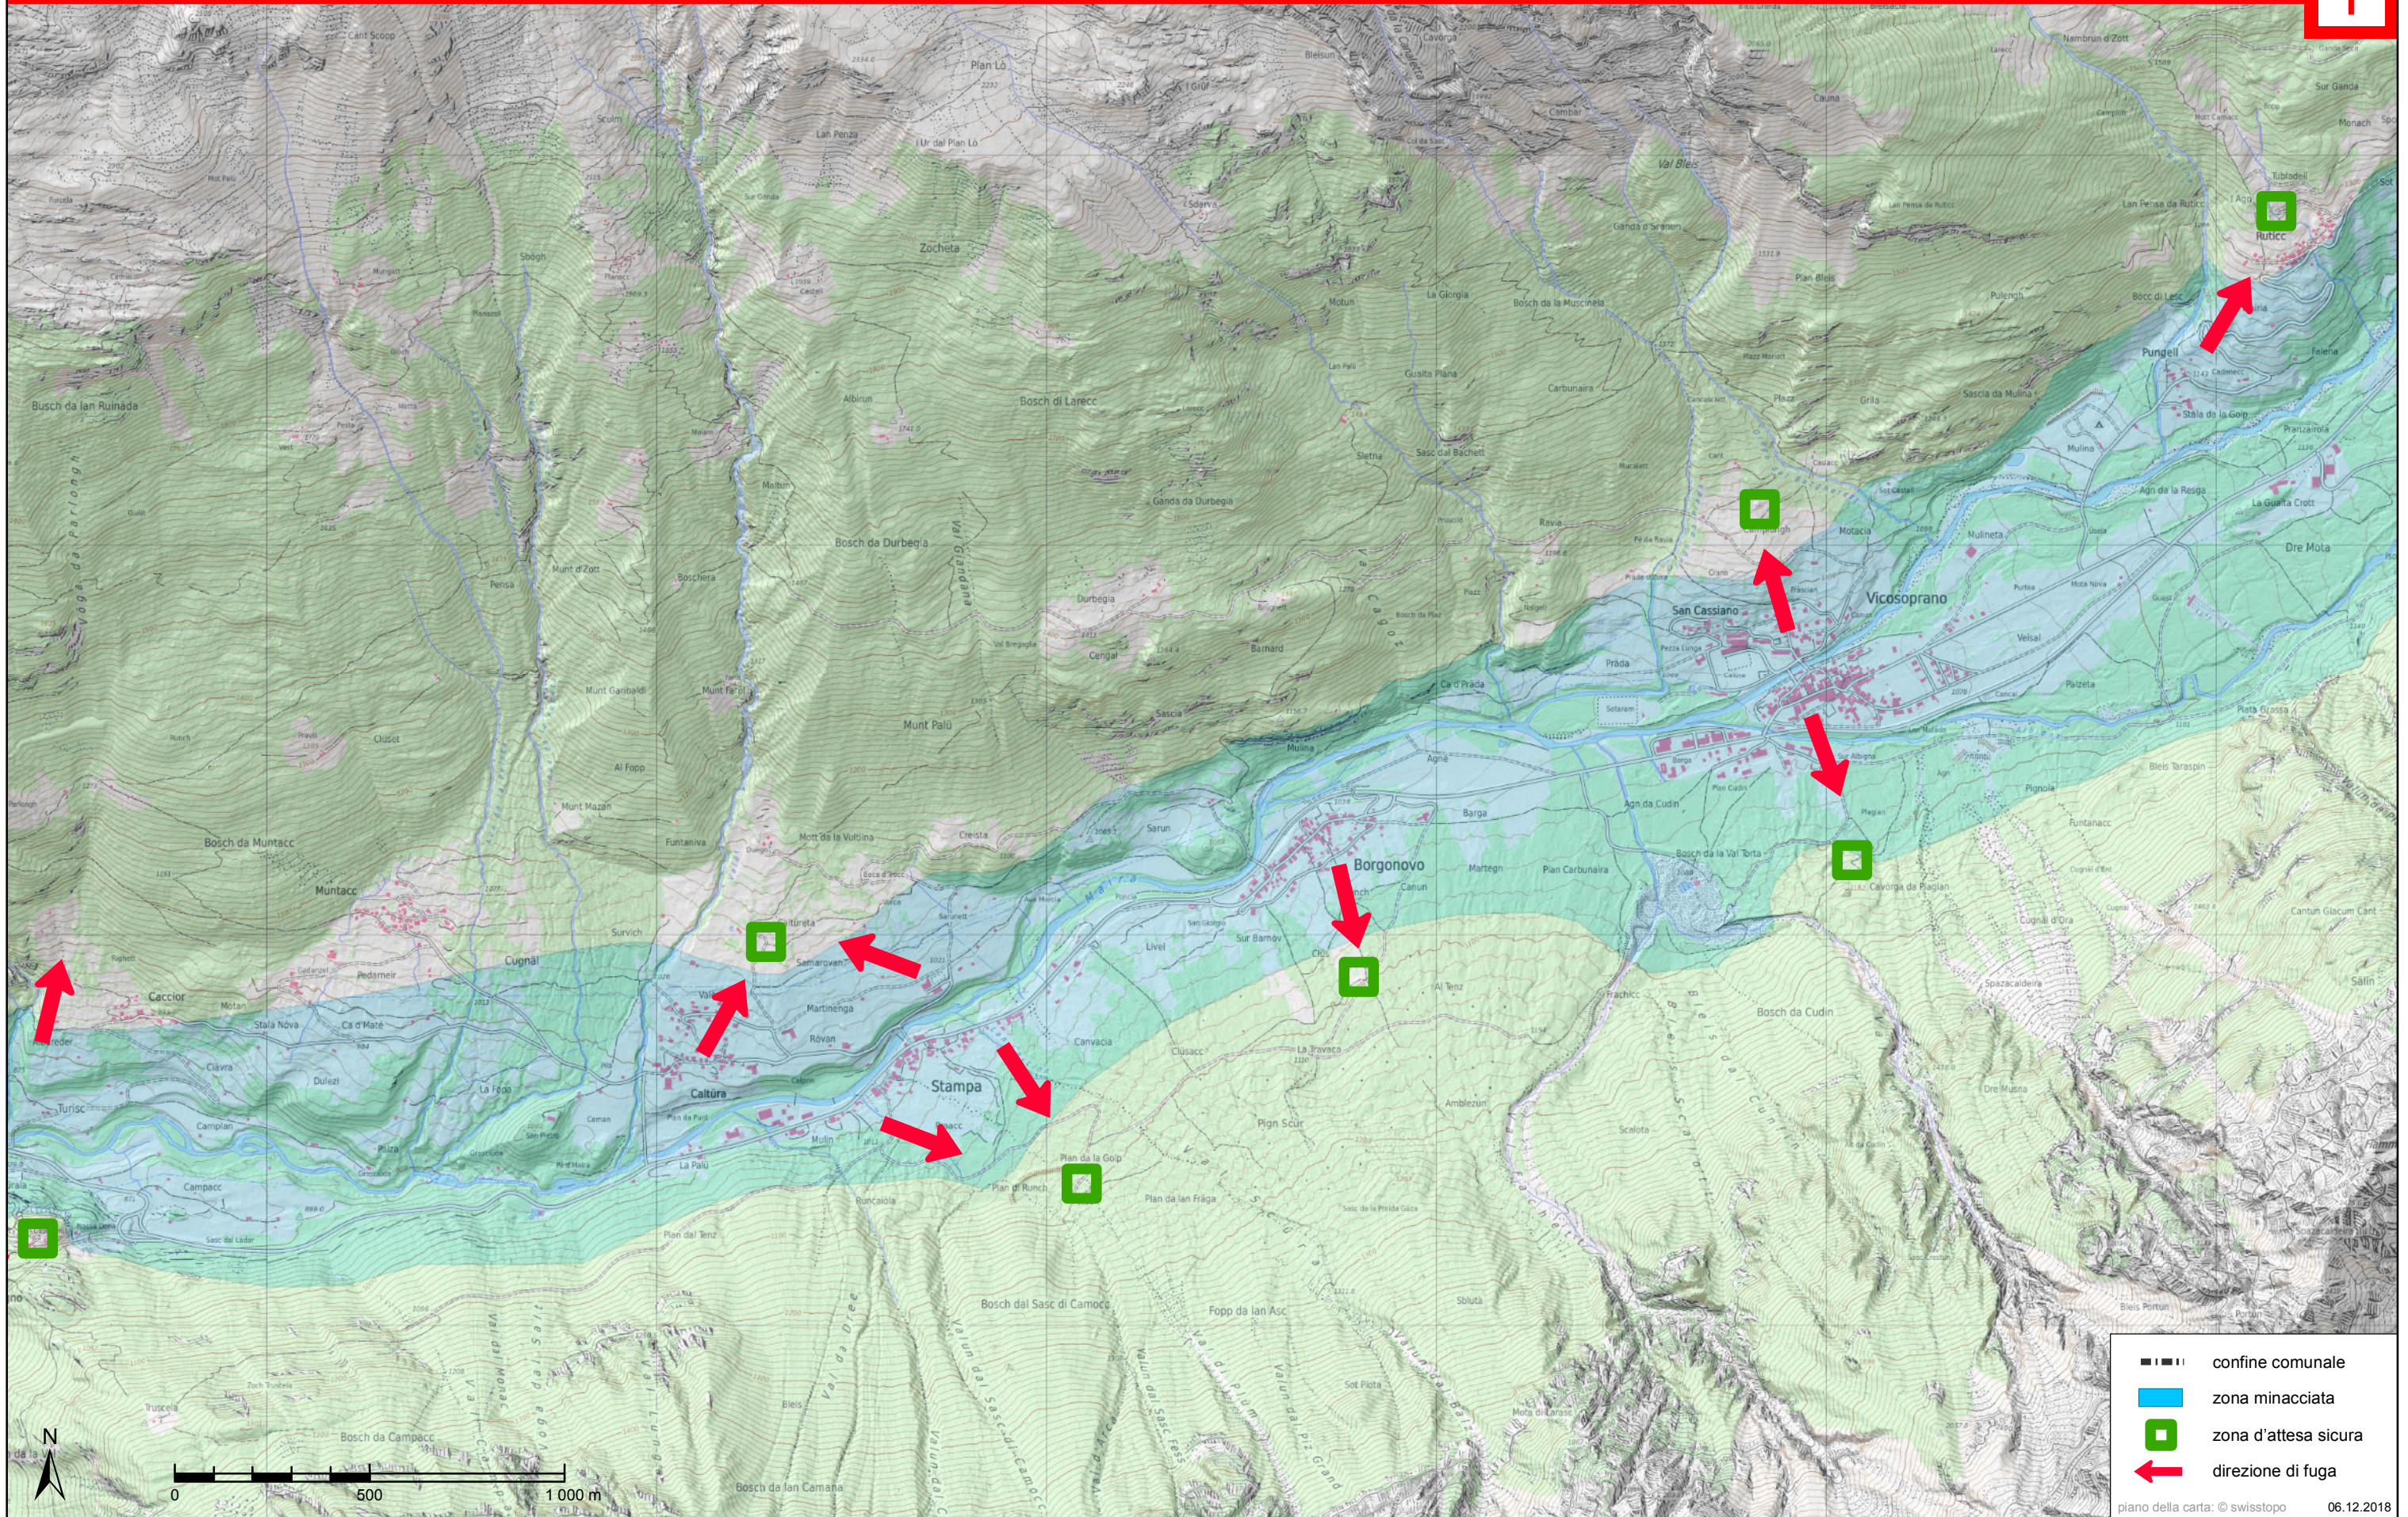

Bregaglia (est)

ALLARME ACQUA
sequenze di suoni cupi

Comportamento: **Abbandonare subito la zona minacciata**

Zona minacciata / Piano di fuga in caso di allarme acqua

Bregaglia (mezzo)

ALLARME ACQUA
sequenze di suoni cupi

Comportamento: Abbandonare subito la zona minacciata

- ▬▬▬ confine comunale
- zona minacciata
- zona d'attesa sicura
- ← direzione di fuga

Zona minacciata / Piano di fuga in caso di allarme acqua

Bregaglia (ovest)

ALLARME ACQUA
 sequenze di suoni cupi

Comportamento: **Abbandonare subito la zona minacciata**

-  confine comunale
-  zona minacciata
-  zona d'attesa sicura
-  direzione di fuga