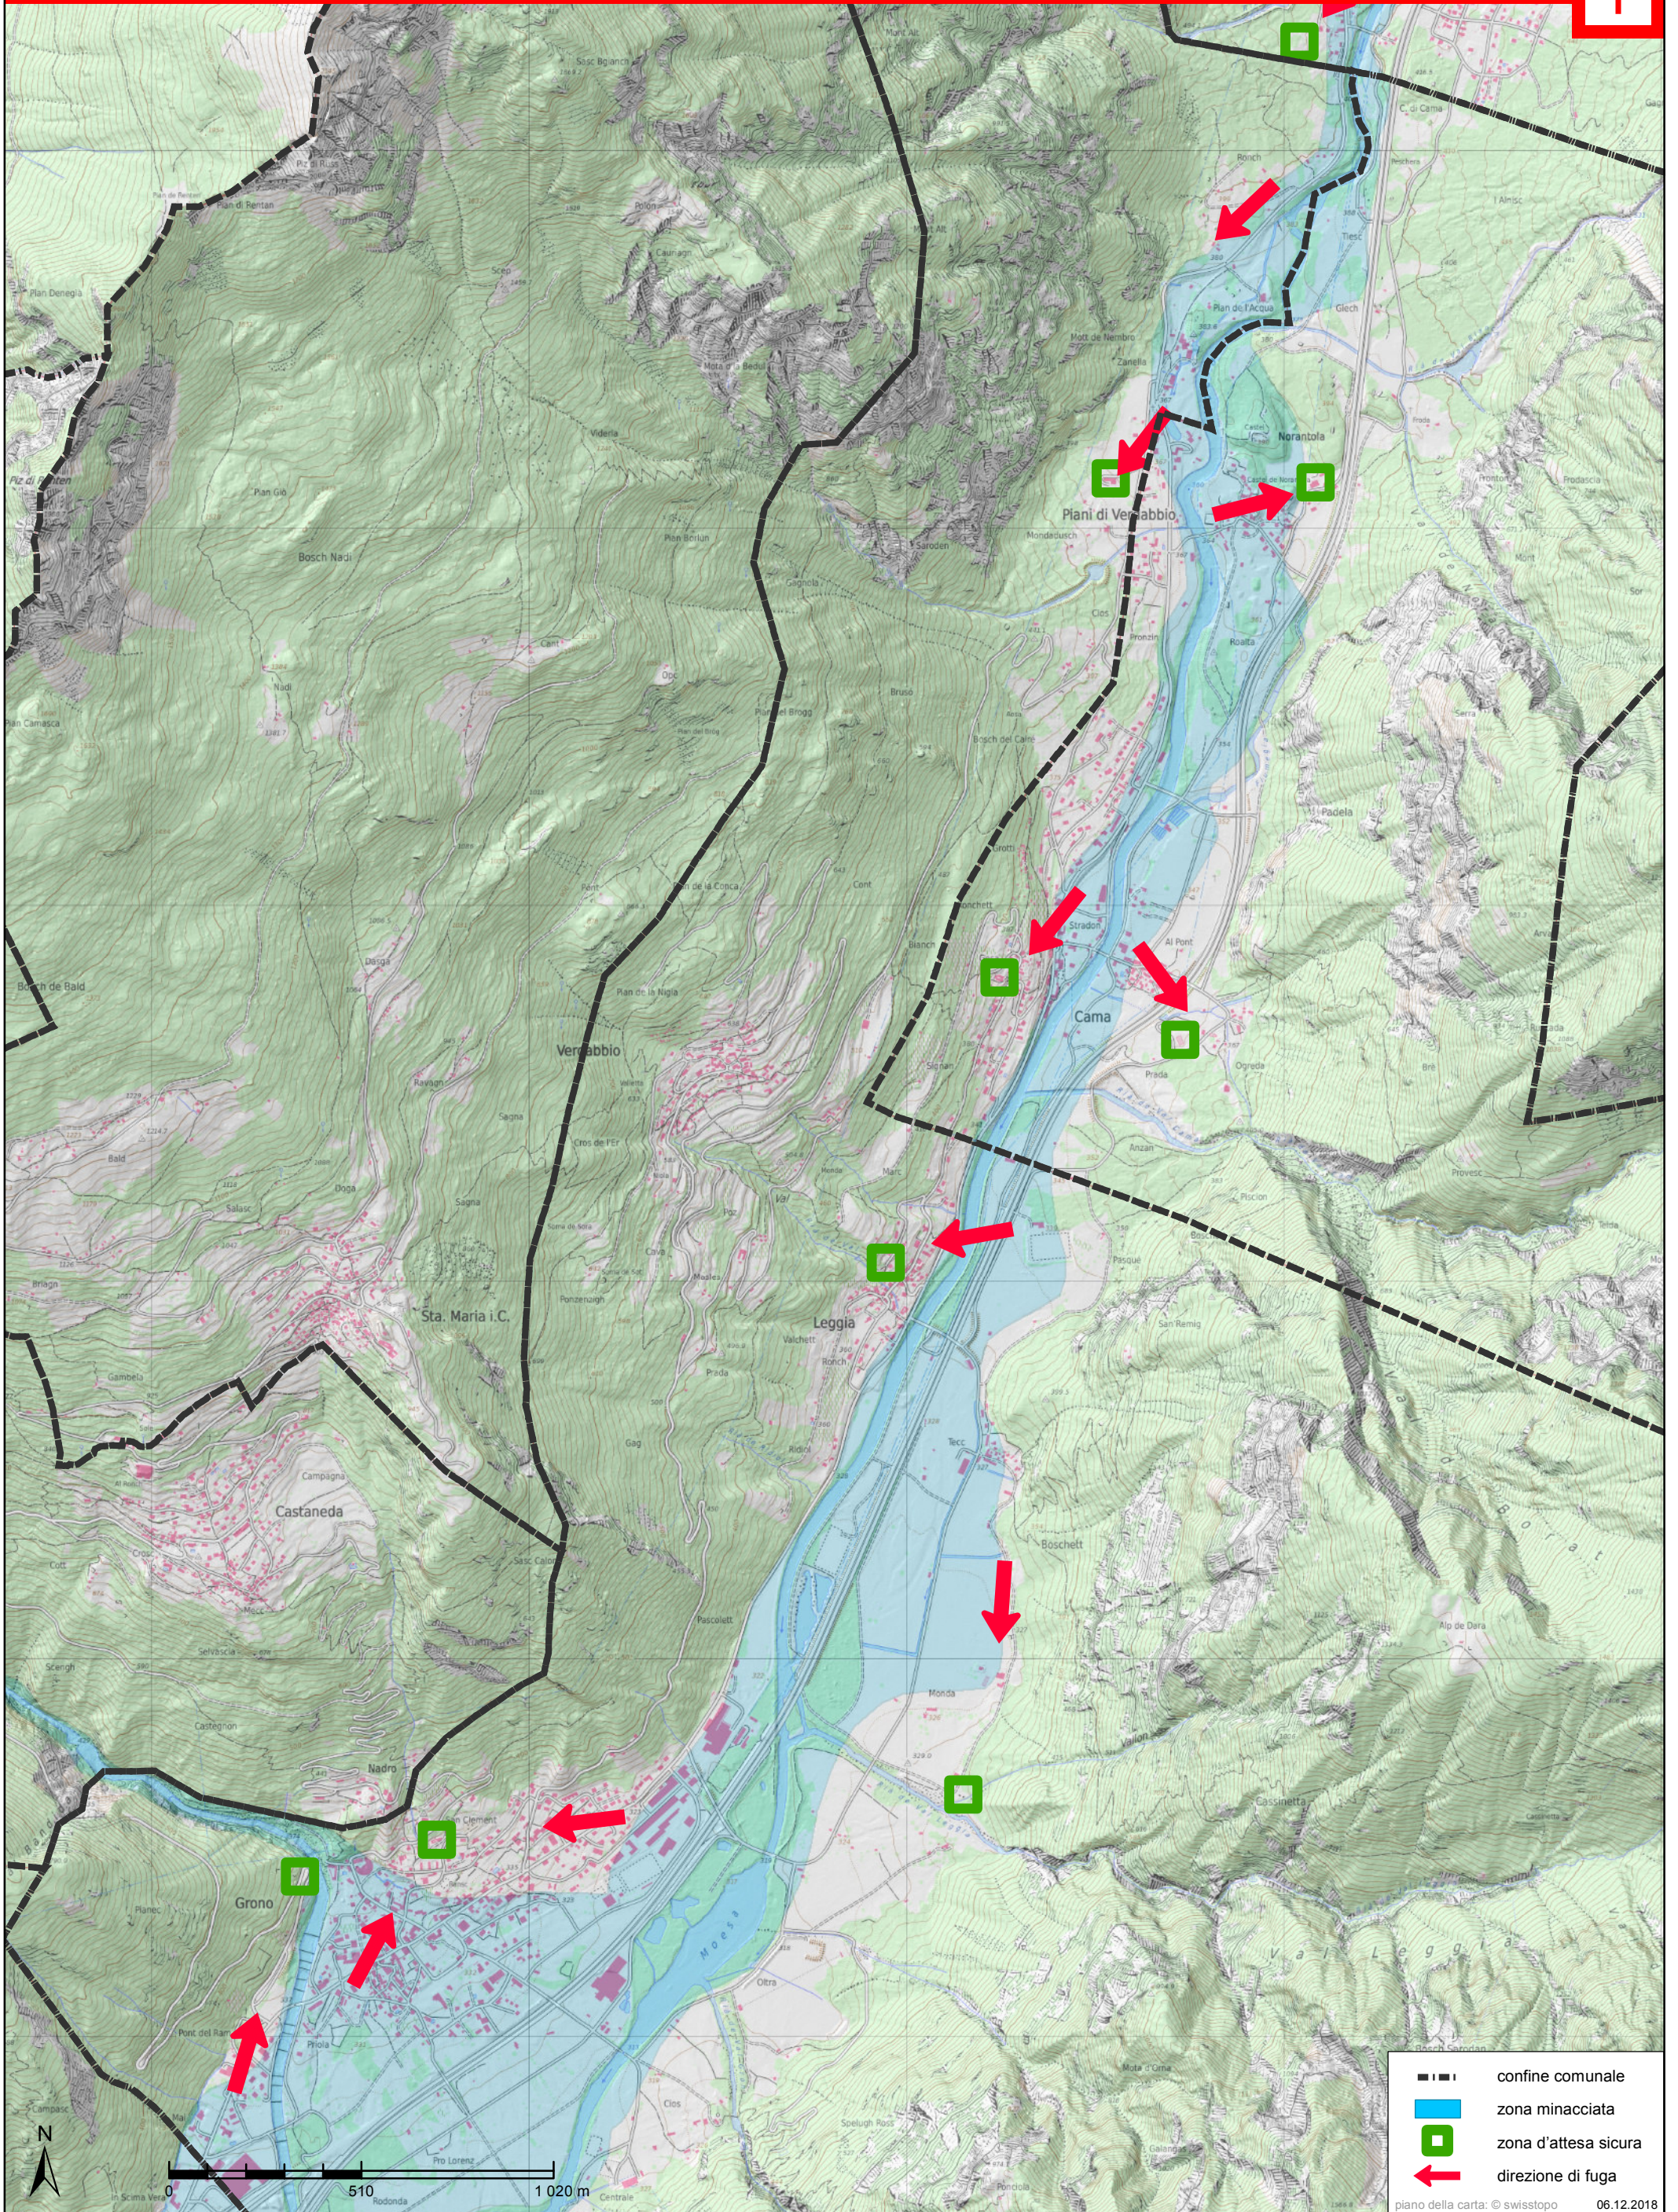

Cama, Grono (Leggia, Verdabbio)

ALLARME ACQUA
sequenze di suoni cupi

Comportamento: **Abbandonare subito la zona minacciata**

- confine comunale
- zona minacciata
- zona d'attesa sicura
- direzione di fuga