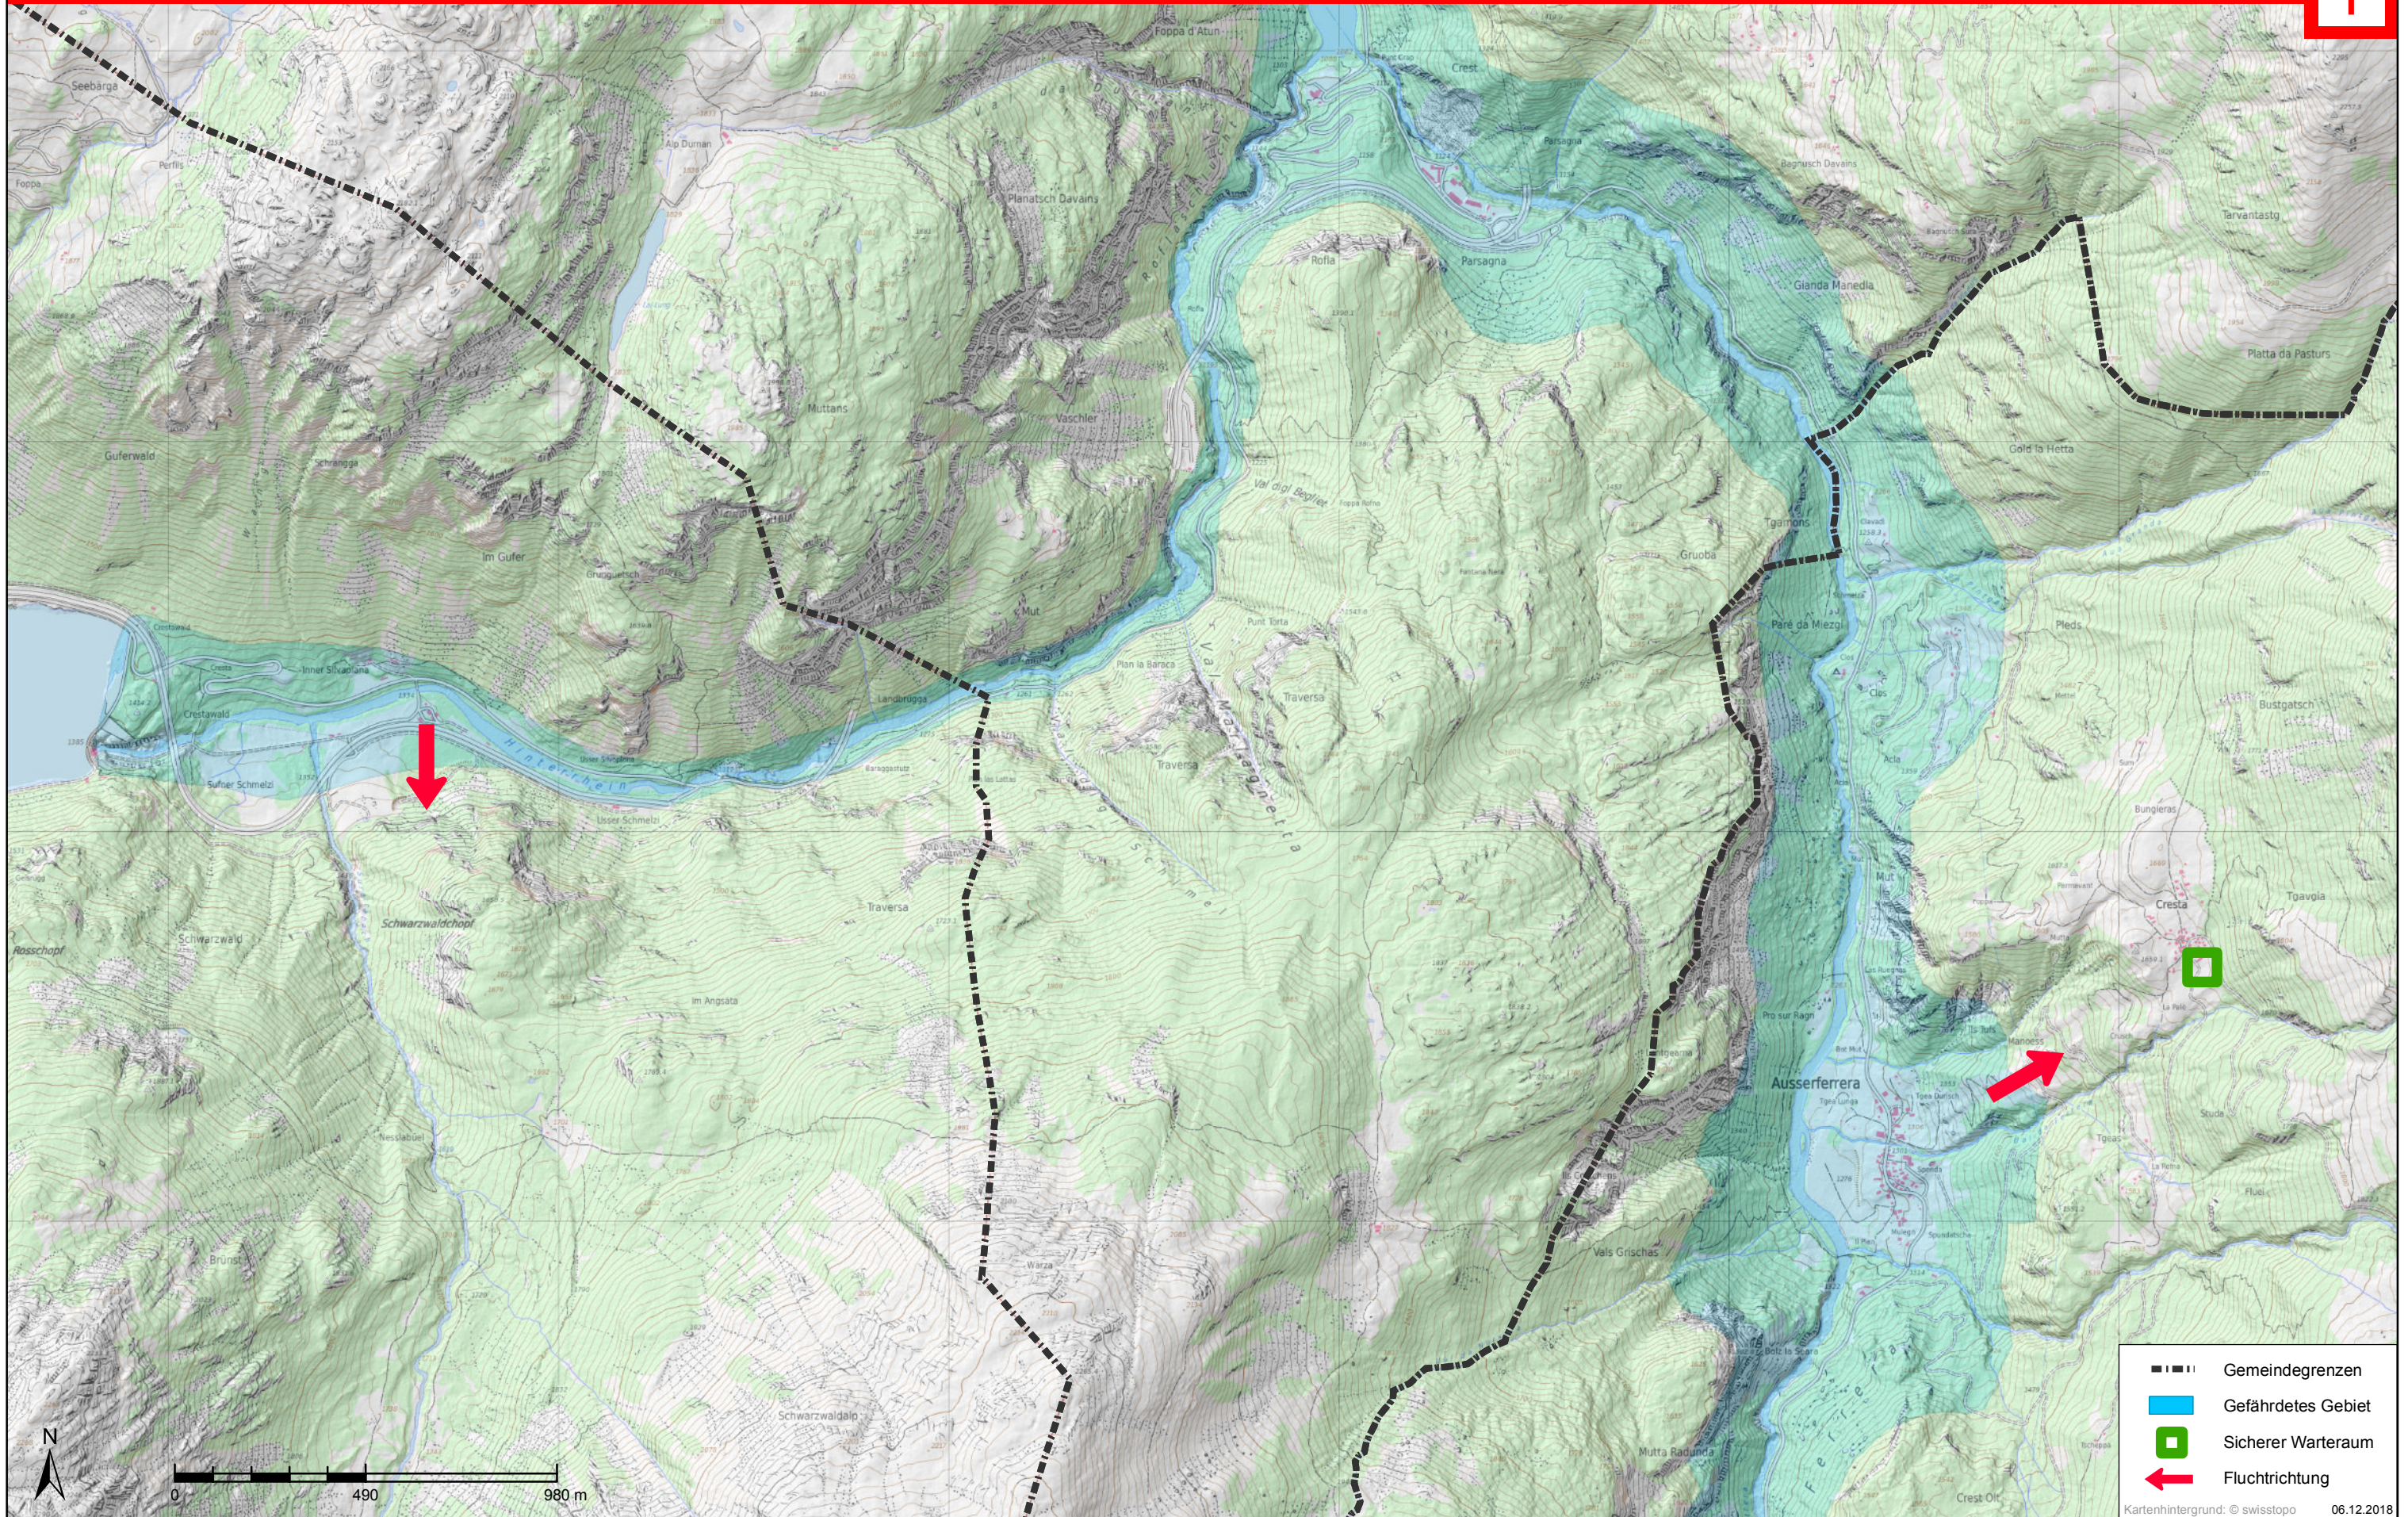

Ferrera (Innerferrera)

WASSERALARM
unterbrochener tiefer Ton

Verhalten: Gefährdetes Gebiet sofort verlassen

- Gemeindegrenzen
- Gefährdetes Gebiet
- Sicherer Warteraum
- Fluchttrichtung

Andeer (Rofla), Ferrera (Ausserferrera), Sufers

WASSERALARM
unterbrochener tiefer Ton

Verhalten: Gefährdetes Gebiet sofort verlassen

- ■ ■ Gemeindegrenzen
- Gefährdetes Gebiet
- Sicherer Warteraum
- ← Fluchtrichtung