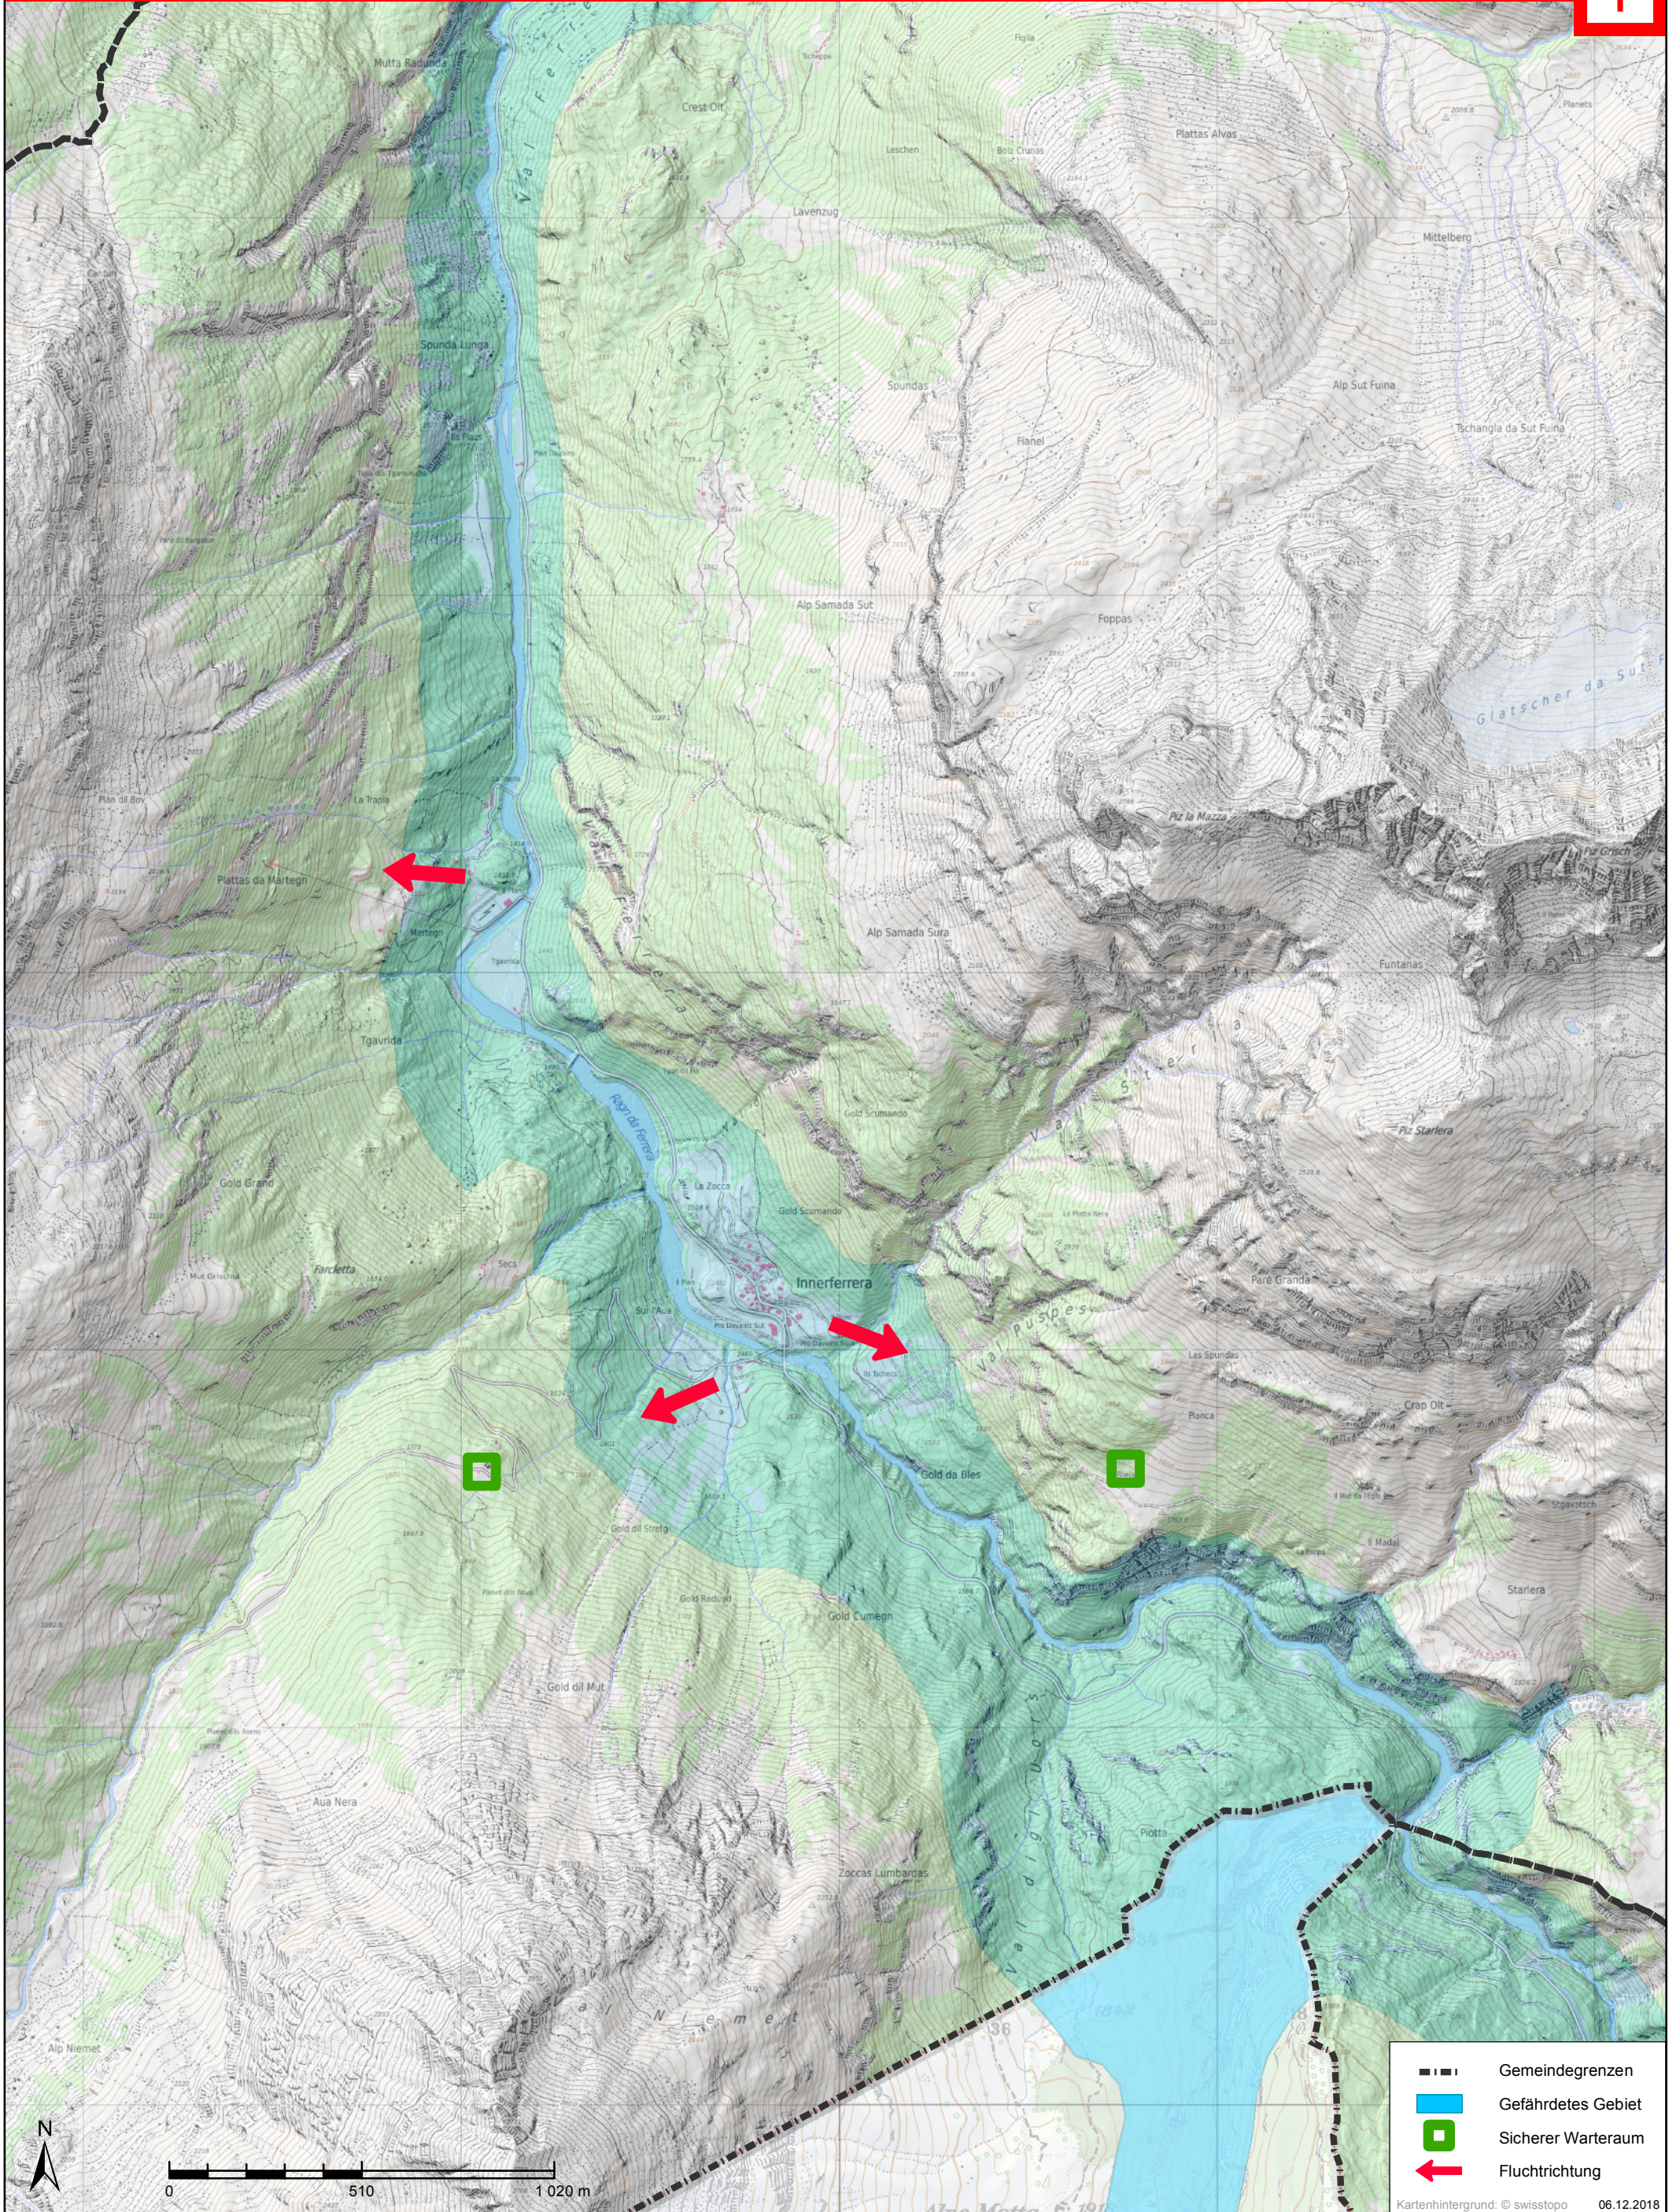

Ferrera (Innerferrera)

WASSERALARM
unterbrochener tiefer Ton

Verhalten: Gefährdetes Gebiet sofort verlassen

- Gemeindegrenzen
- Gefährdetes Gebiet
- Sicherer Warteraum
- Fluchttrichtung

Andeer (Rofla), Ferrera (Ausserferrera), Sufers

WASSERALARM
unterbrochener tiefer Ton

Verhalten: Gefährdetes Gebiet sofort verlassen

- ■ ■ Gemeindegrenzen
- Gefährdetes Gebiet
- Sicherer Warteraum
- ← Fluchtrichtung