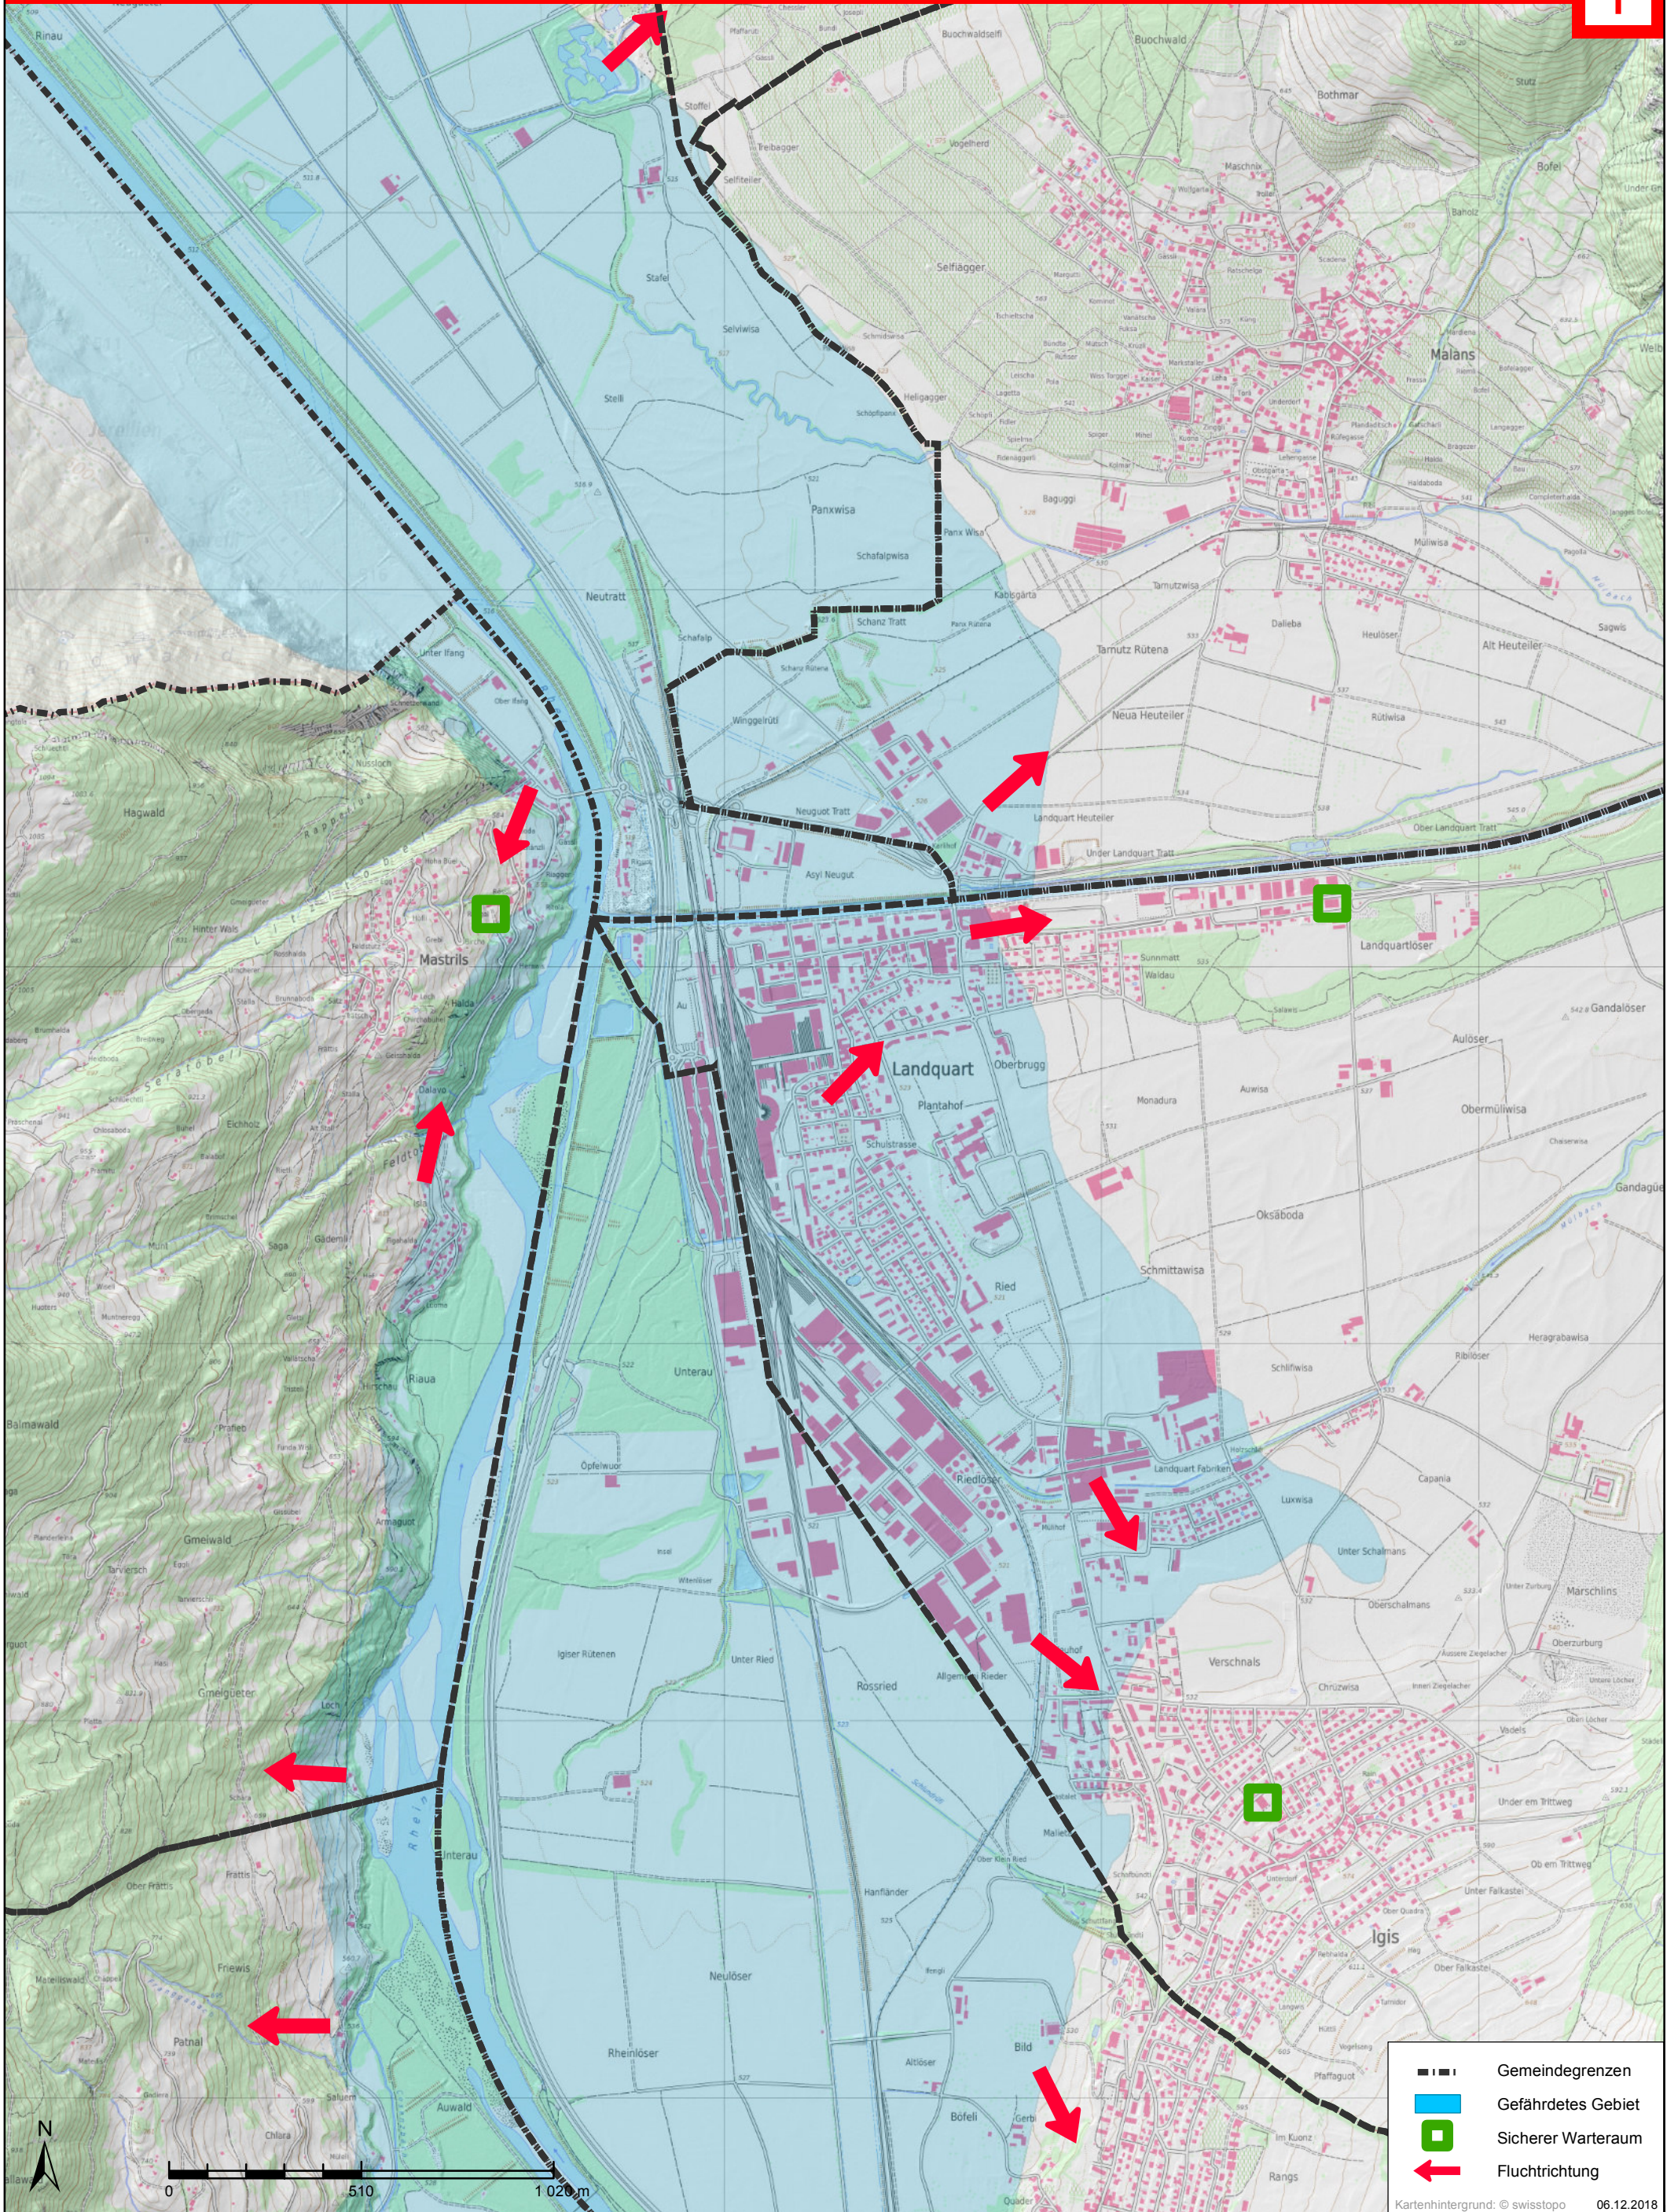

# Gefährdetes Gebiet / Fluchtplan bei Wasseralarm

Landquart, Malans

**WASSERALARM**  
 unterbrochener tiefer Ton

Verhalten: Gefährdetes Gebiet sofort verlassen

- Gemeindegrenzen
- Gefährdetes Gebiet
- Sicherer Warteraum
- Fluchtichtung