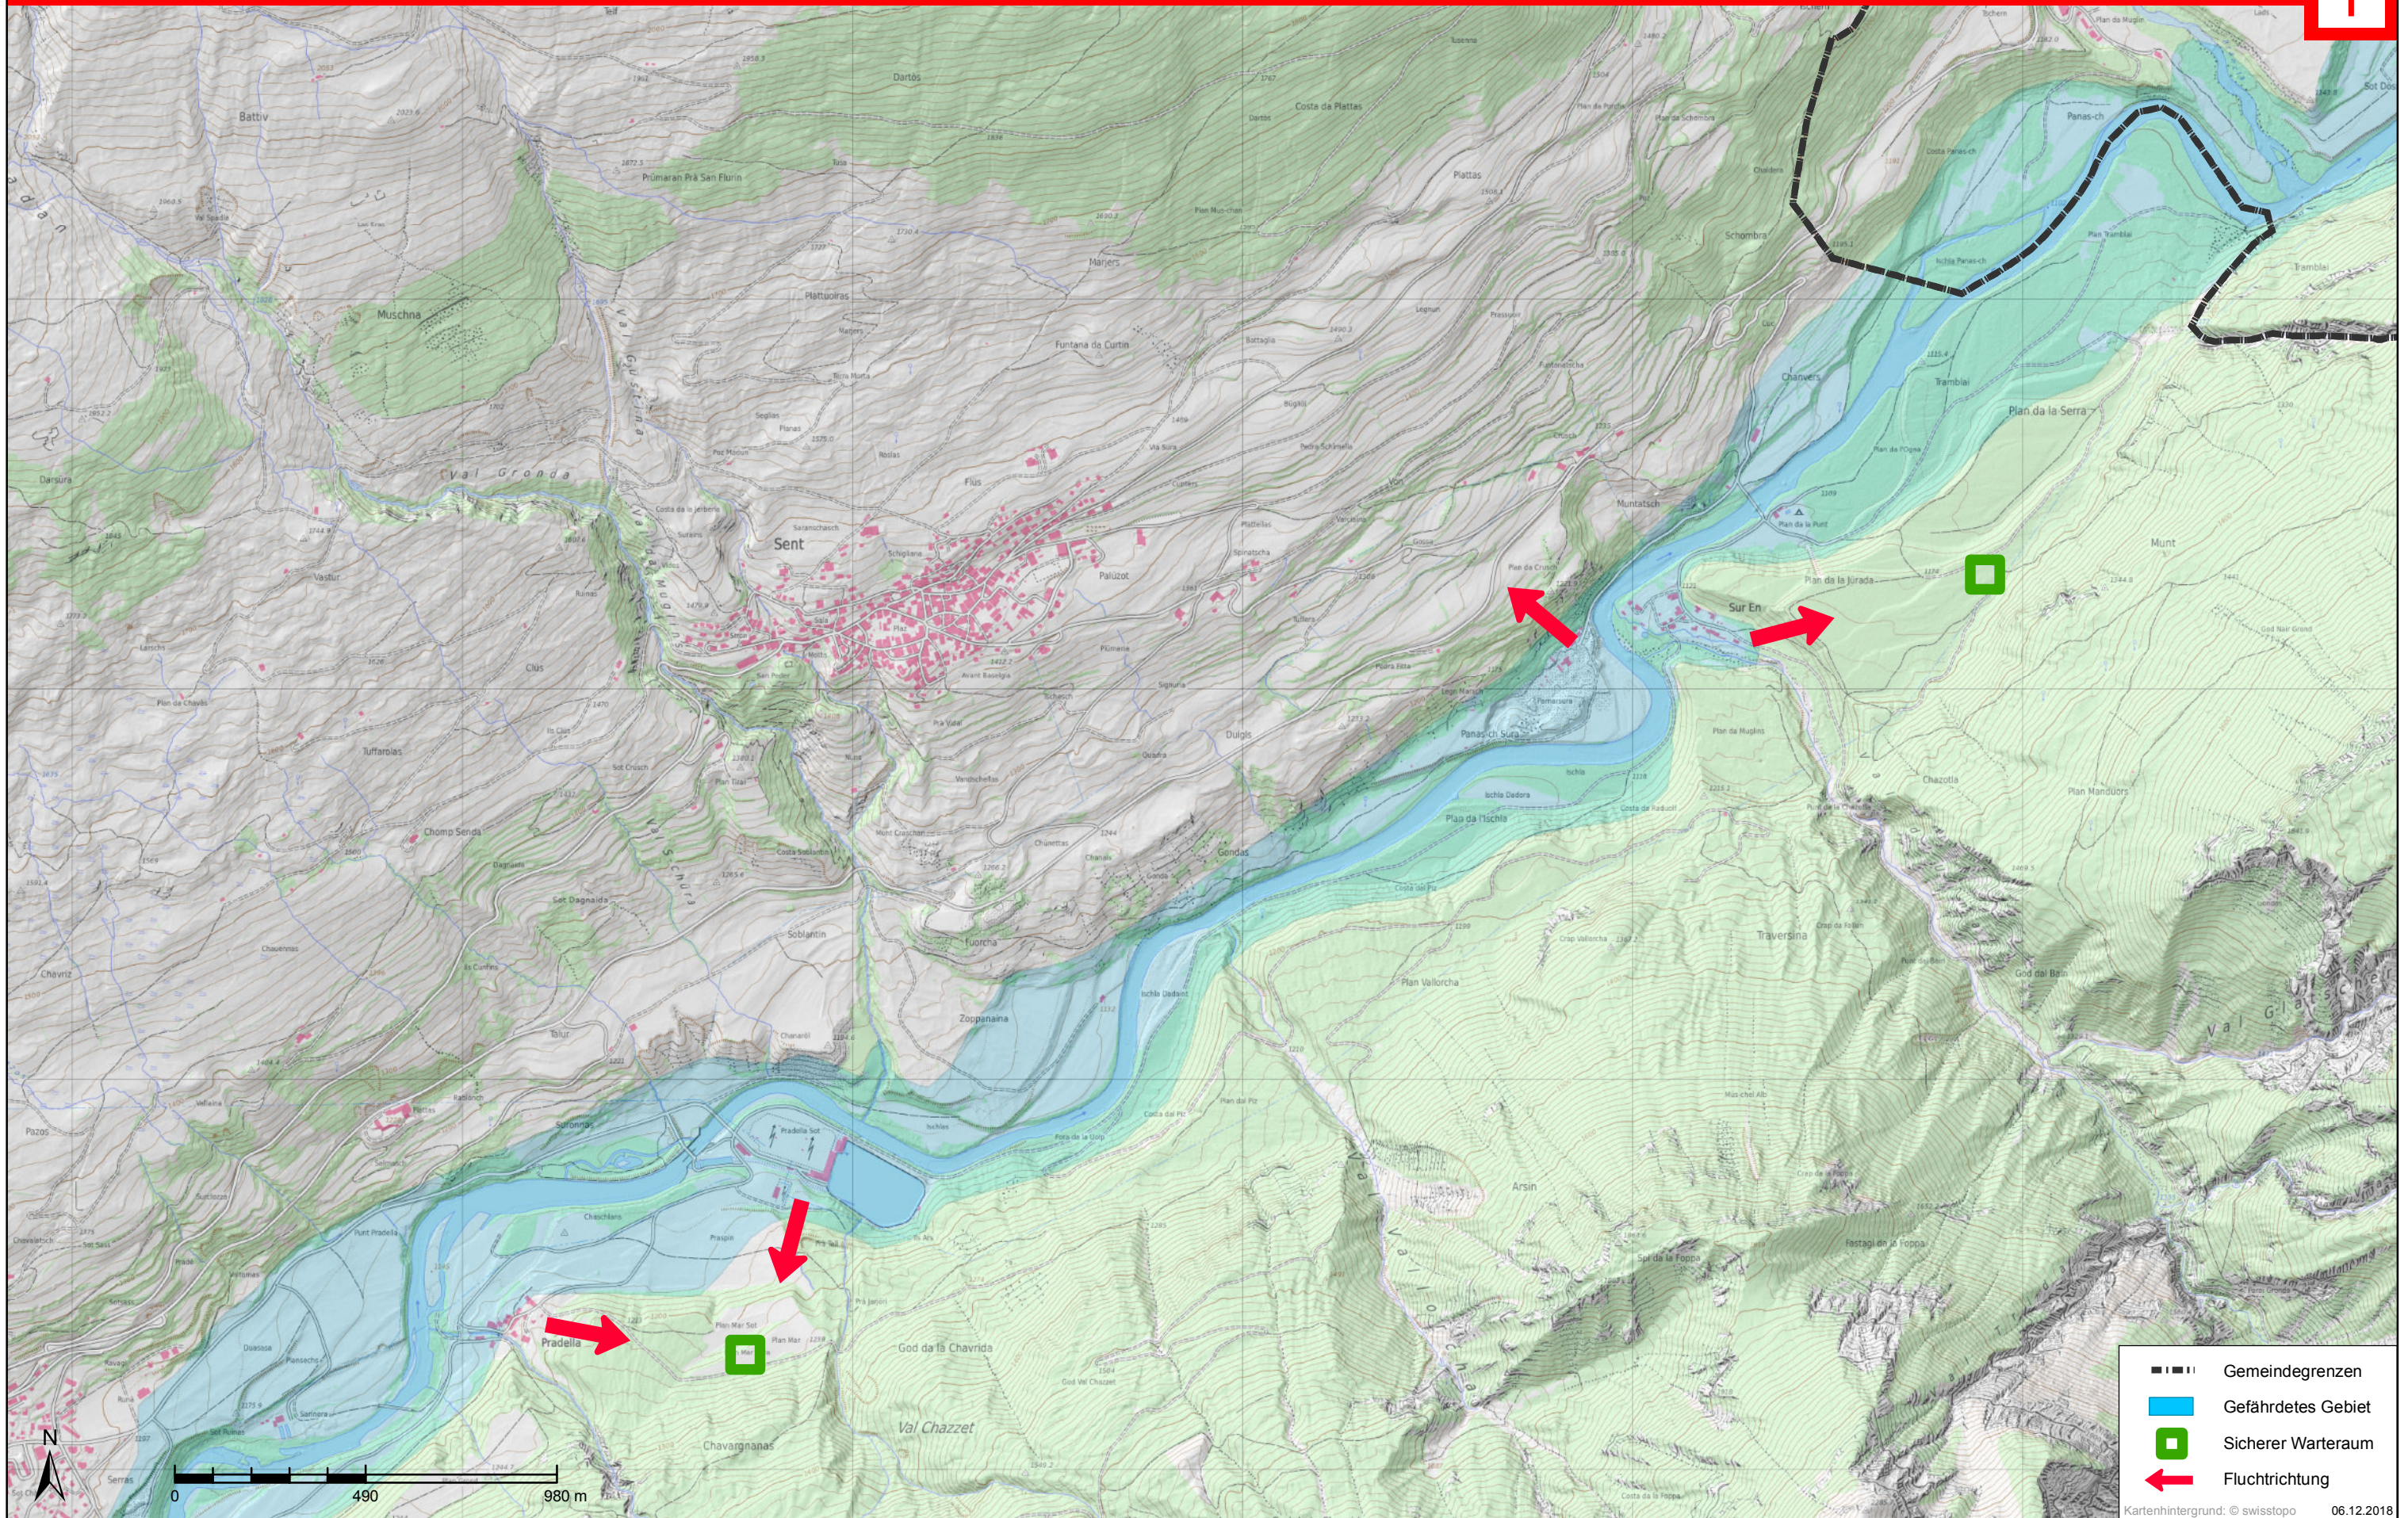

Scuol (Guarda), Zernez (Lavin)

WASSERALARM
 unterbrochener tiefer Ton

Verhalten: Gefährdetes Gebiet sofort verlassen

-  Gemeindegrenzen
-  Gefährdetes Gebiet
-  Sicherer Warteraum
-  Fluchtichtung

Scuol (Ardez)

WASSERALARM
 unterbrochener tiefer Ton

Verhalten: Gefährdetes Gebiet sofort verlassen

-  Gemeindegrenzen
-  Gefährdetes Gebiet
-  Sicherer Warteraum
-  Fluchtrichtung

Scuol (Mitte)

WASSERALARM
unterbrochener tiefer Ton

Verhalten: Gefährdetes Gebiet sofort verlassen

- ■ ■ Gemeindegrenzen
- Gefährdetes Gebiet
- Sicherer Warteraum
- ← Fluchttrichtung

Gefährdetes Gebiet / Fluchtplan bei Wasseralarm

Scuol (Sent)

WASSERALARM
 unterbrochener tiefer Ton

Verhalten: Gefährdetes Gebiet sofort verlassen

-  Gemeindegrenzen
-  Gefährdetes Gebiet
-  Sicherer Warteraum
-  Fluchtichtung