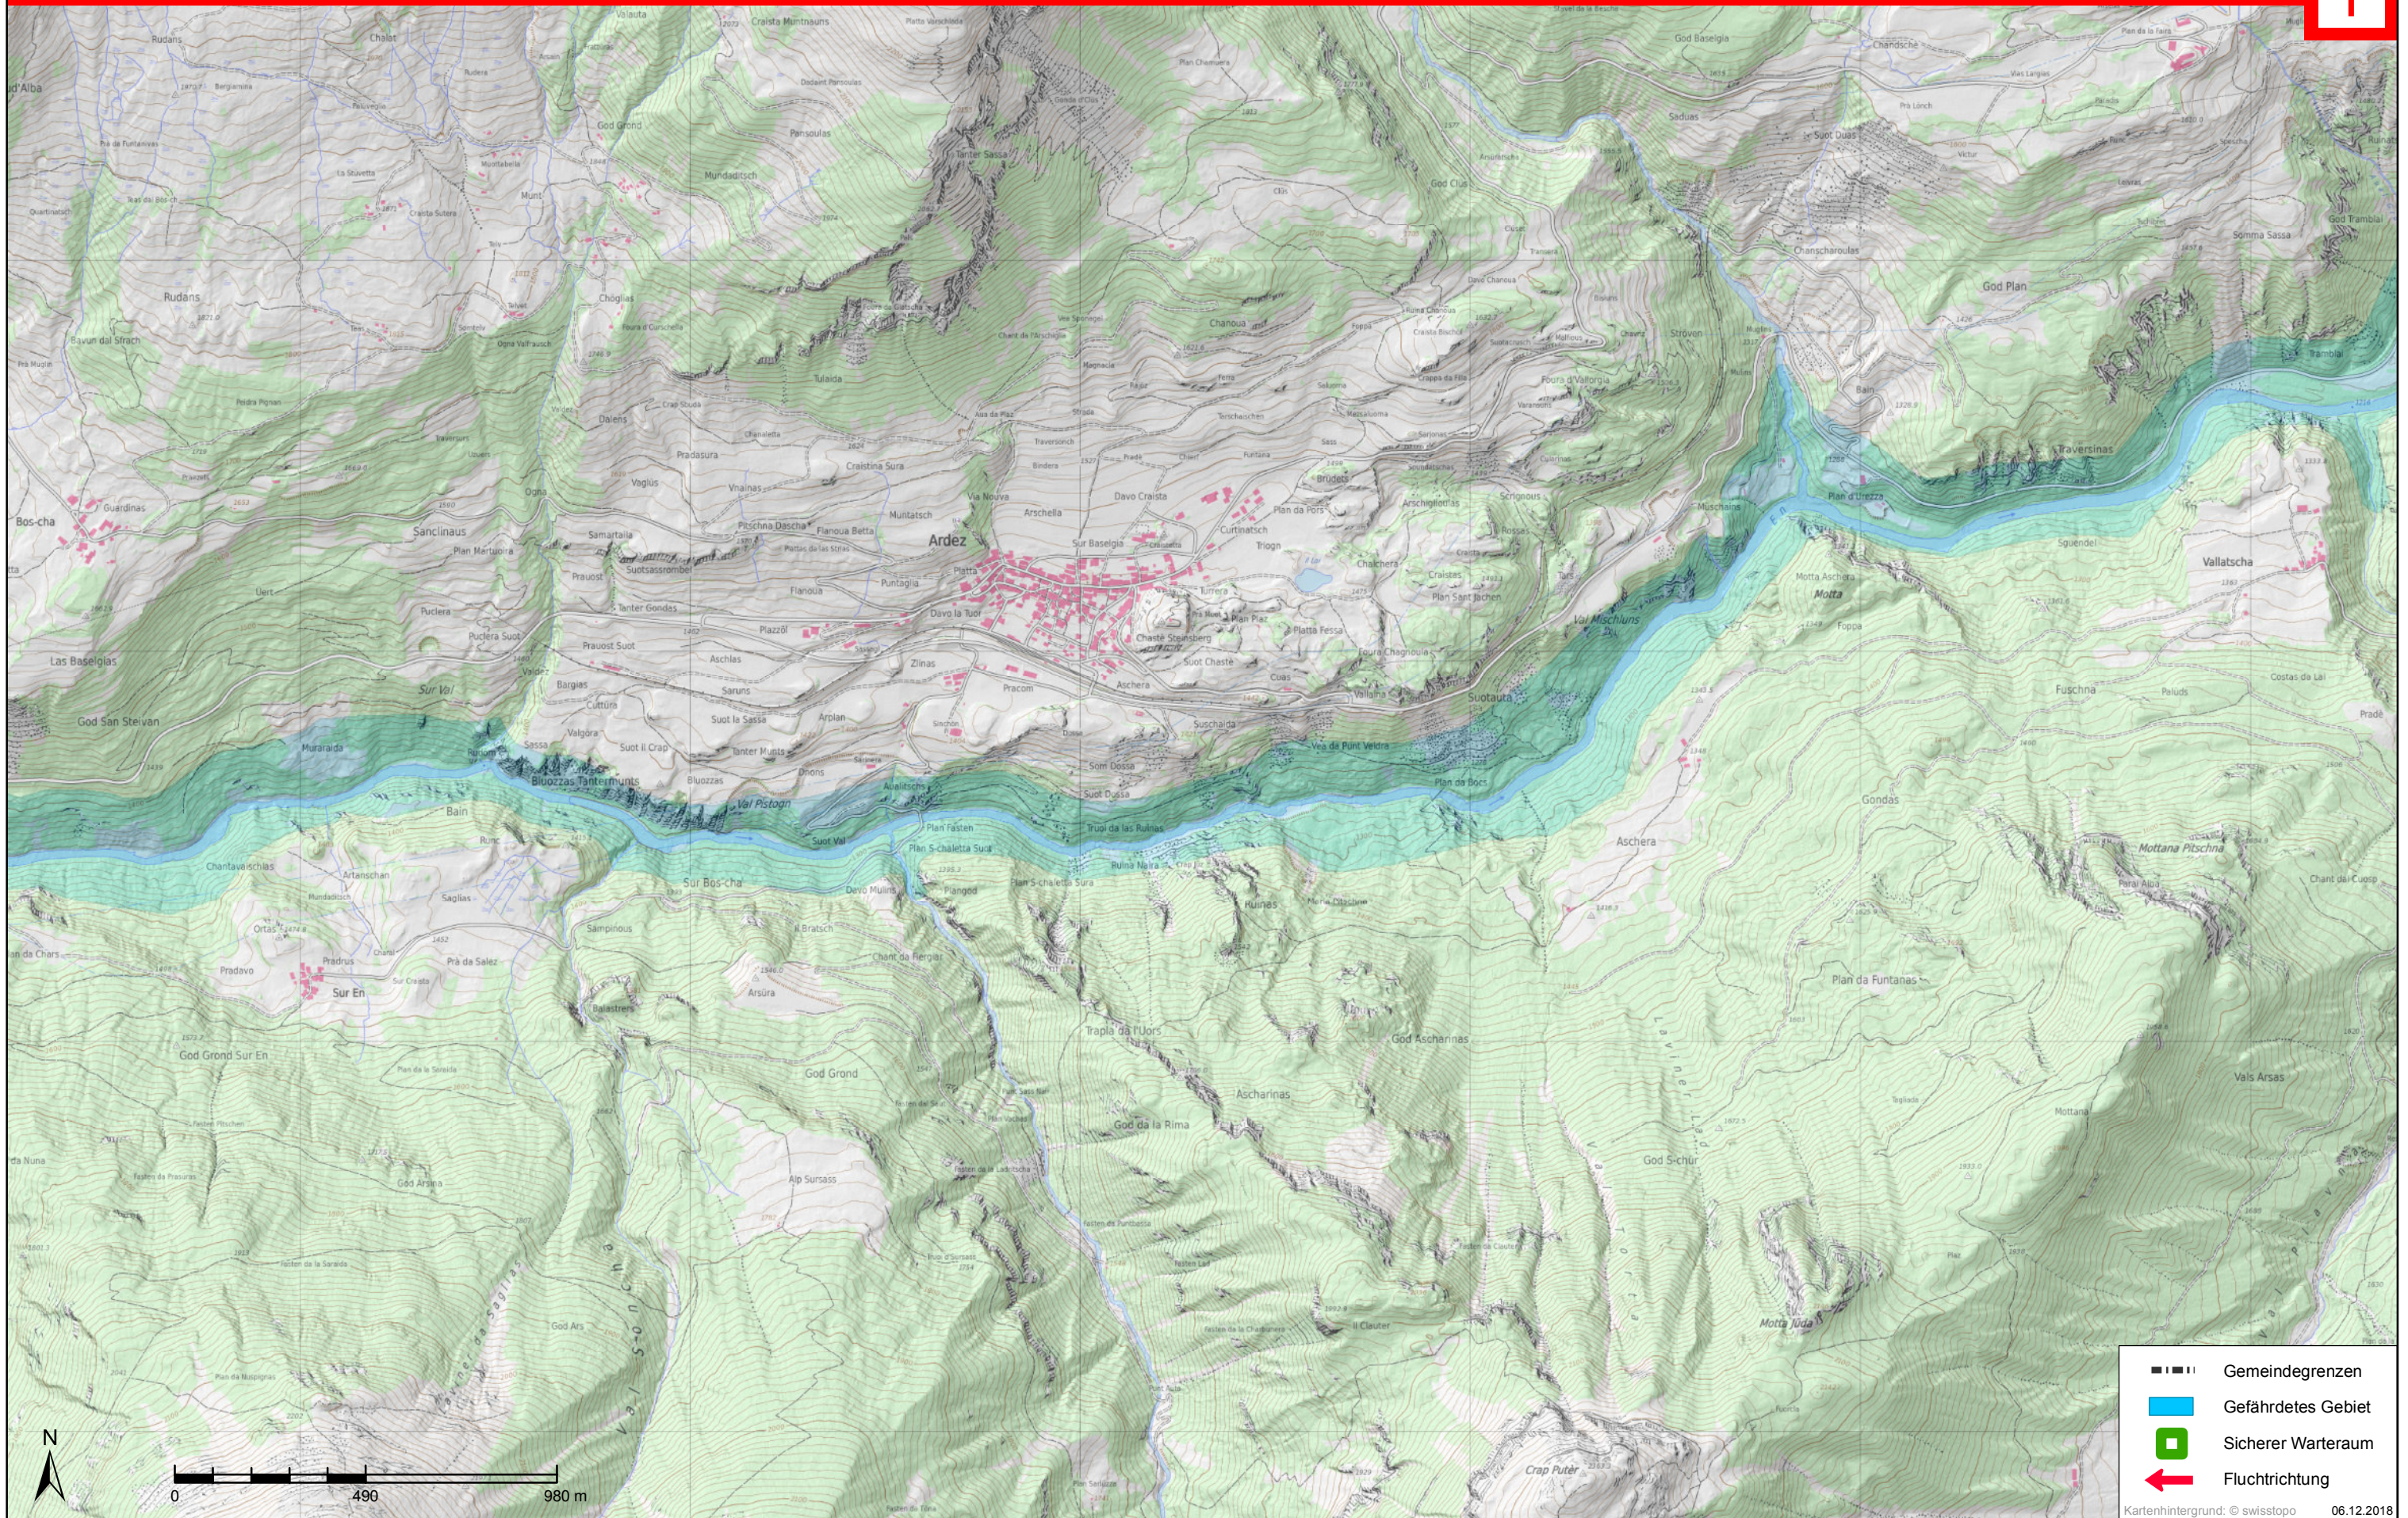

Scuol (Guarda), Zernez (Lavin)

WASSERALARM
 unterbrochener tiefer Ton

Verhalten: Gefährdetes Gebiet sofort verlassen

-  Gemeindegrenzen
-  Gefährdetes Gebiet
-  Sicherer Warteraum
-  Fluchtichtung

Scuol (Ardez)

WASSERALARM
 unterbrochener tiefer Ton

Verhalten: Gefährdetes Gebiet sofort verlassen

-  Gemeindegrenzen
-  Gefährdetes Gebiet
-  Sicherer Warteraum
-  Fluchtrichtung

Scuol (Mitte)

WASSERALARM
unterbrochener tiefer Ton

Verhalten: Gefährdetes Gebiet sofort verlassen

- ■ ■ Gemeindegrenzen
- Gefährdetes Gebiet
- Sicherer Warteraum
- ← Fluchttrichtung

Gefährdetes Gebiet / Fluchtplan bei Wasseralarm

Scuol (Sent)

WASSERALARM
 unterbrochener tiefer Ton

Verhalten: Gefährdetes Gebiet sofort verlassen

-  Gemeindegrenzen
-  Gefährdetes Gebiet
-  Sicherer Warteraum
-  Fluchtichtung