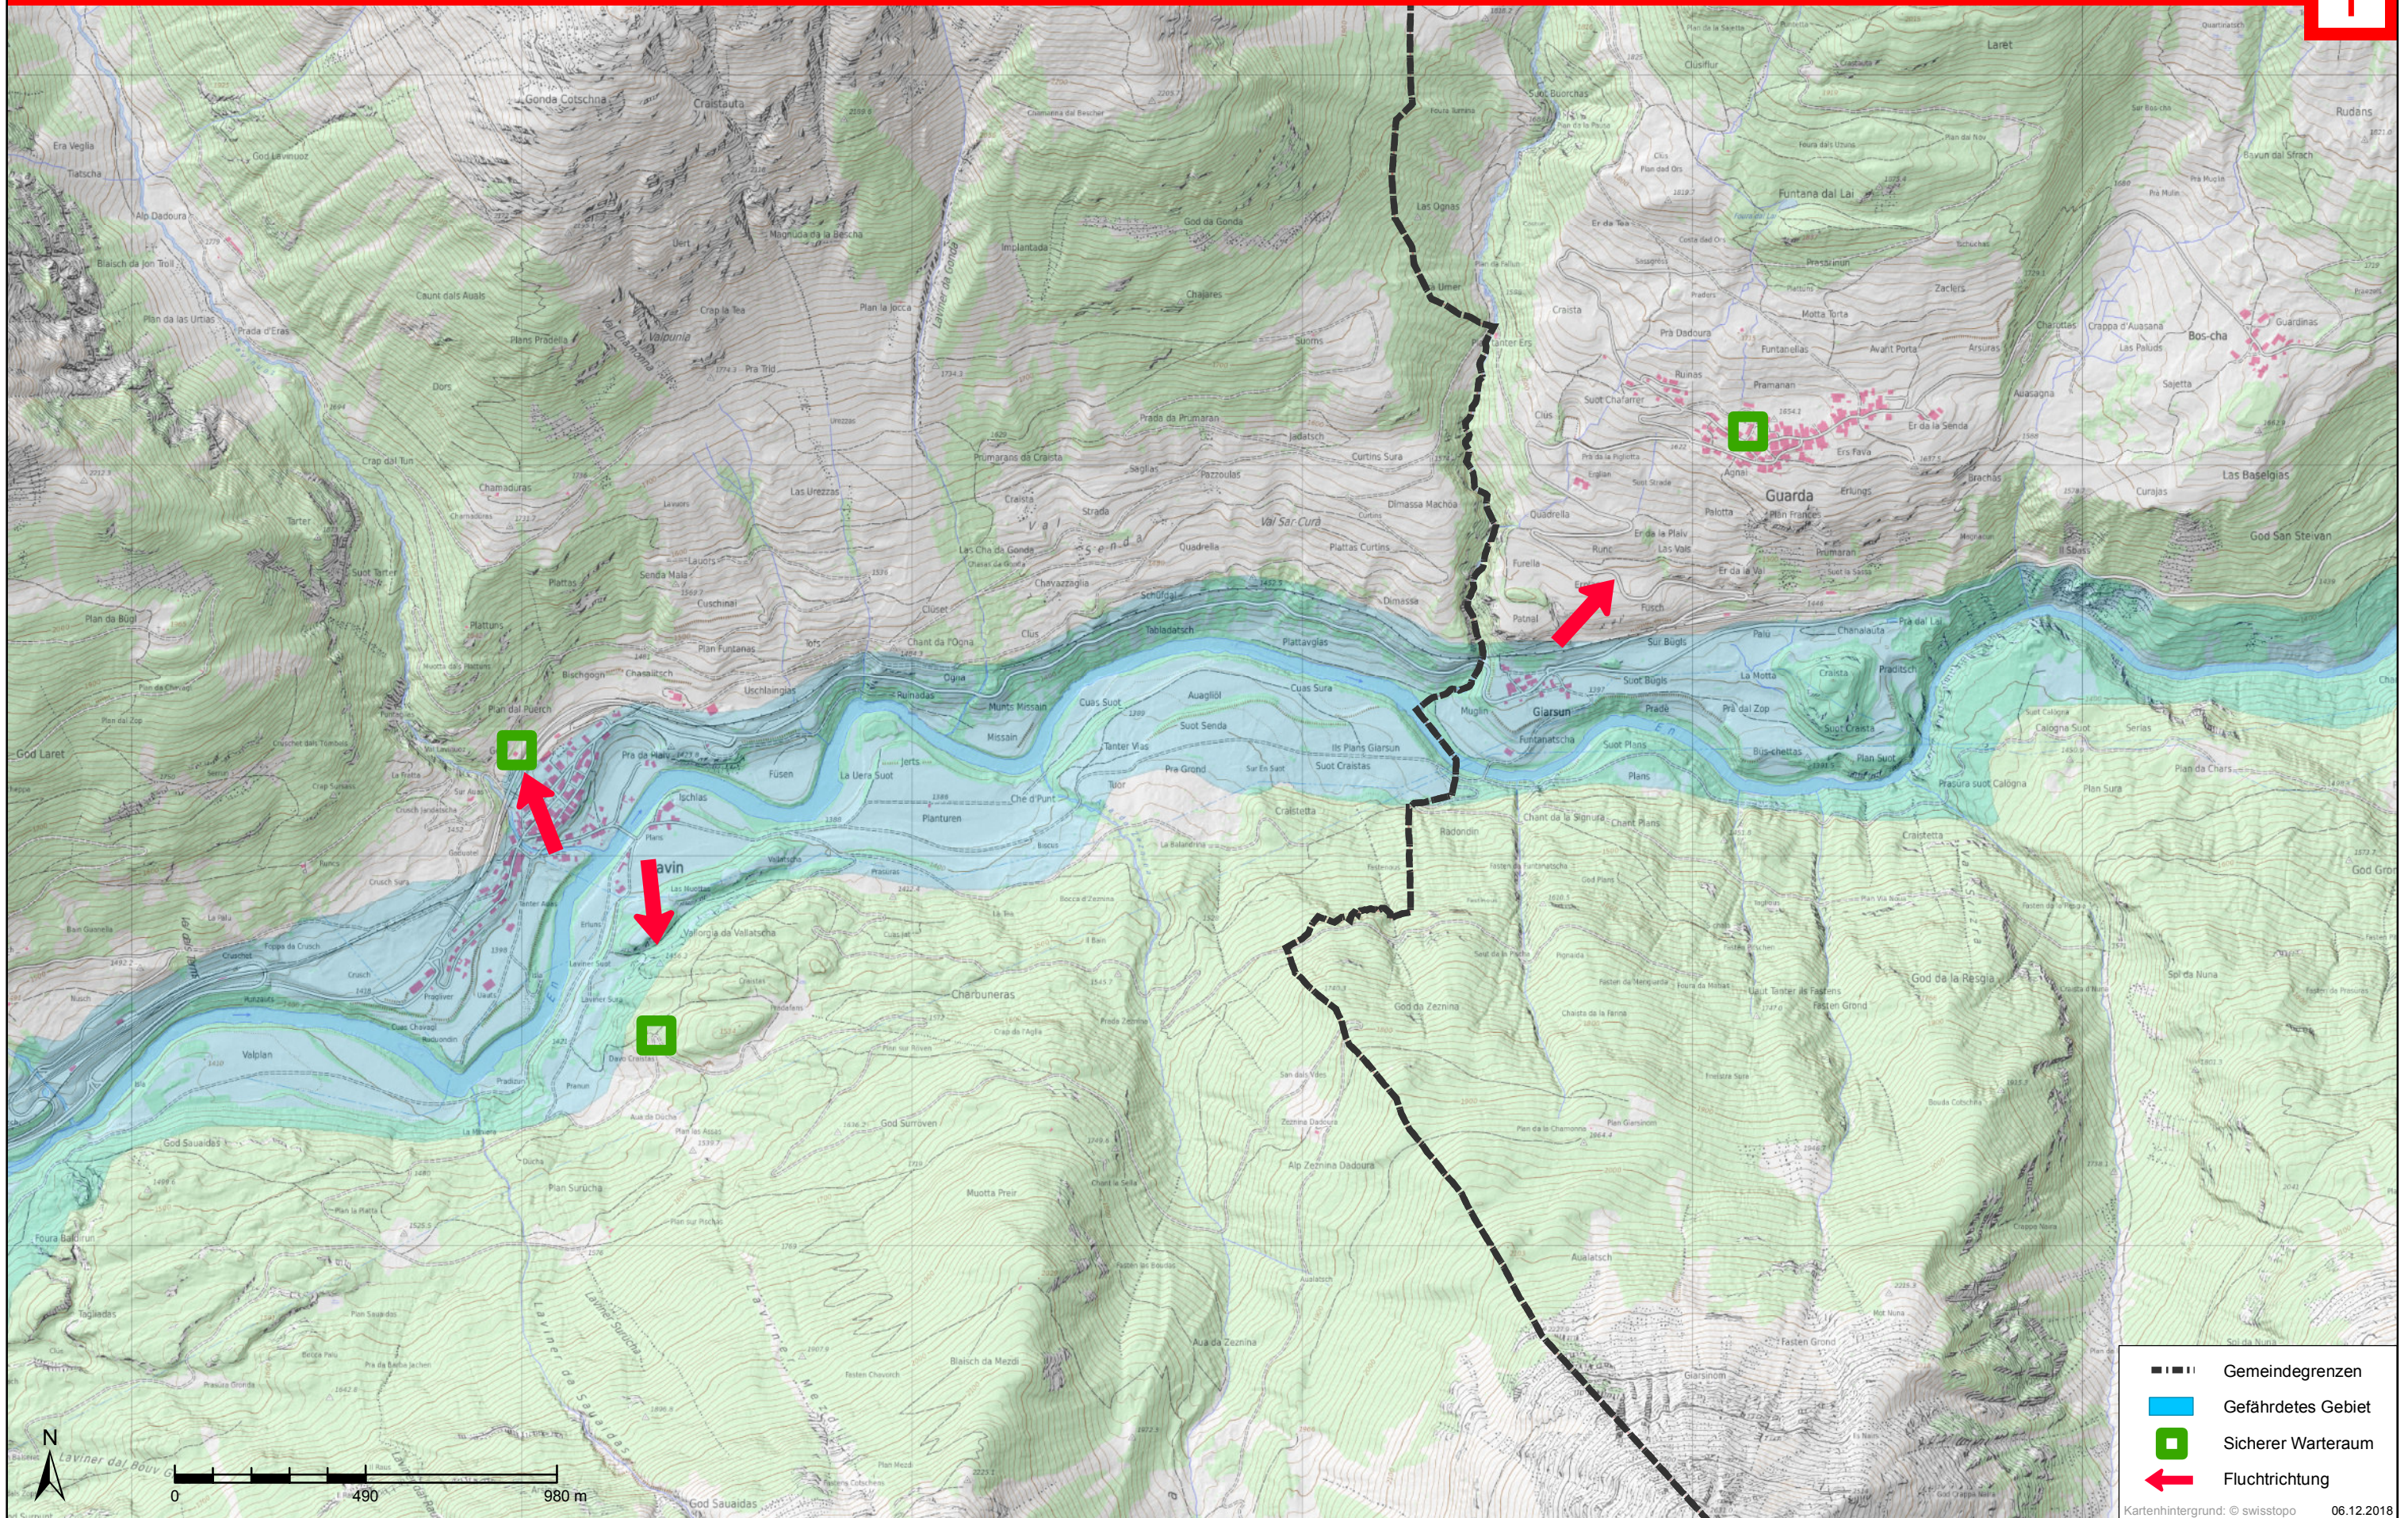

Scuol (Guarda), Zernez (Lavin)

WASSERALARM
 unterbrochener tiefer Ton

Verhalten: Gefährdetes Gebiet sofort verlassen

-  Gemeindegrenzen
-  Gefährdetes Gebiet
-  Sicherer Warteraum
-  Fluchtichtung

Scuol (Ardez)

WASSERALARM
 unterbrochener tiefer Ton

Verhalten: Gefährdetes Gebiet sofort verlassen

-  Gemeindegrenzen
-  Gefährdetes Gebiet
-  Sicherer Warteraum
-  Fluchtrichtung

Scuol (Mitte)

WASSERALARM
unterbrochener tiefer Ton

Verhalten: Gefährdetes Gebiet sofort verlassen

- ■ ■ Gemeindegrenzen
- Gefährdetes Gebiet
- Sicherer Warteraum
- ← Fluchttrichtung

Gefährdetes Gebiet / Fluchtplan bei Wasseralarm

Scuol (Sent)

WASSERALARM
 unterbrochener tiefer Ton

Verhalten: Gefährdetes Gebiet sofort verlassen

-  Gemeindegrenzen
-  Gefährdetes Gebiet
-  Sicherer Warteraum
-  Fluchtichtung