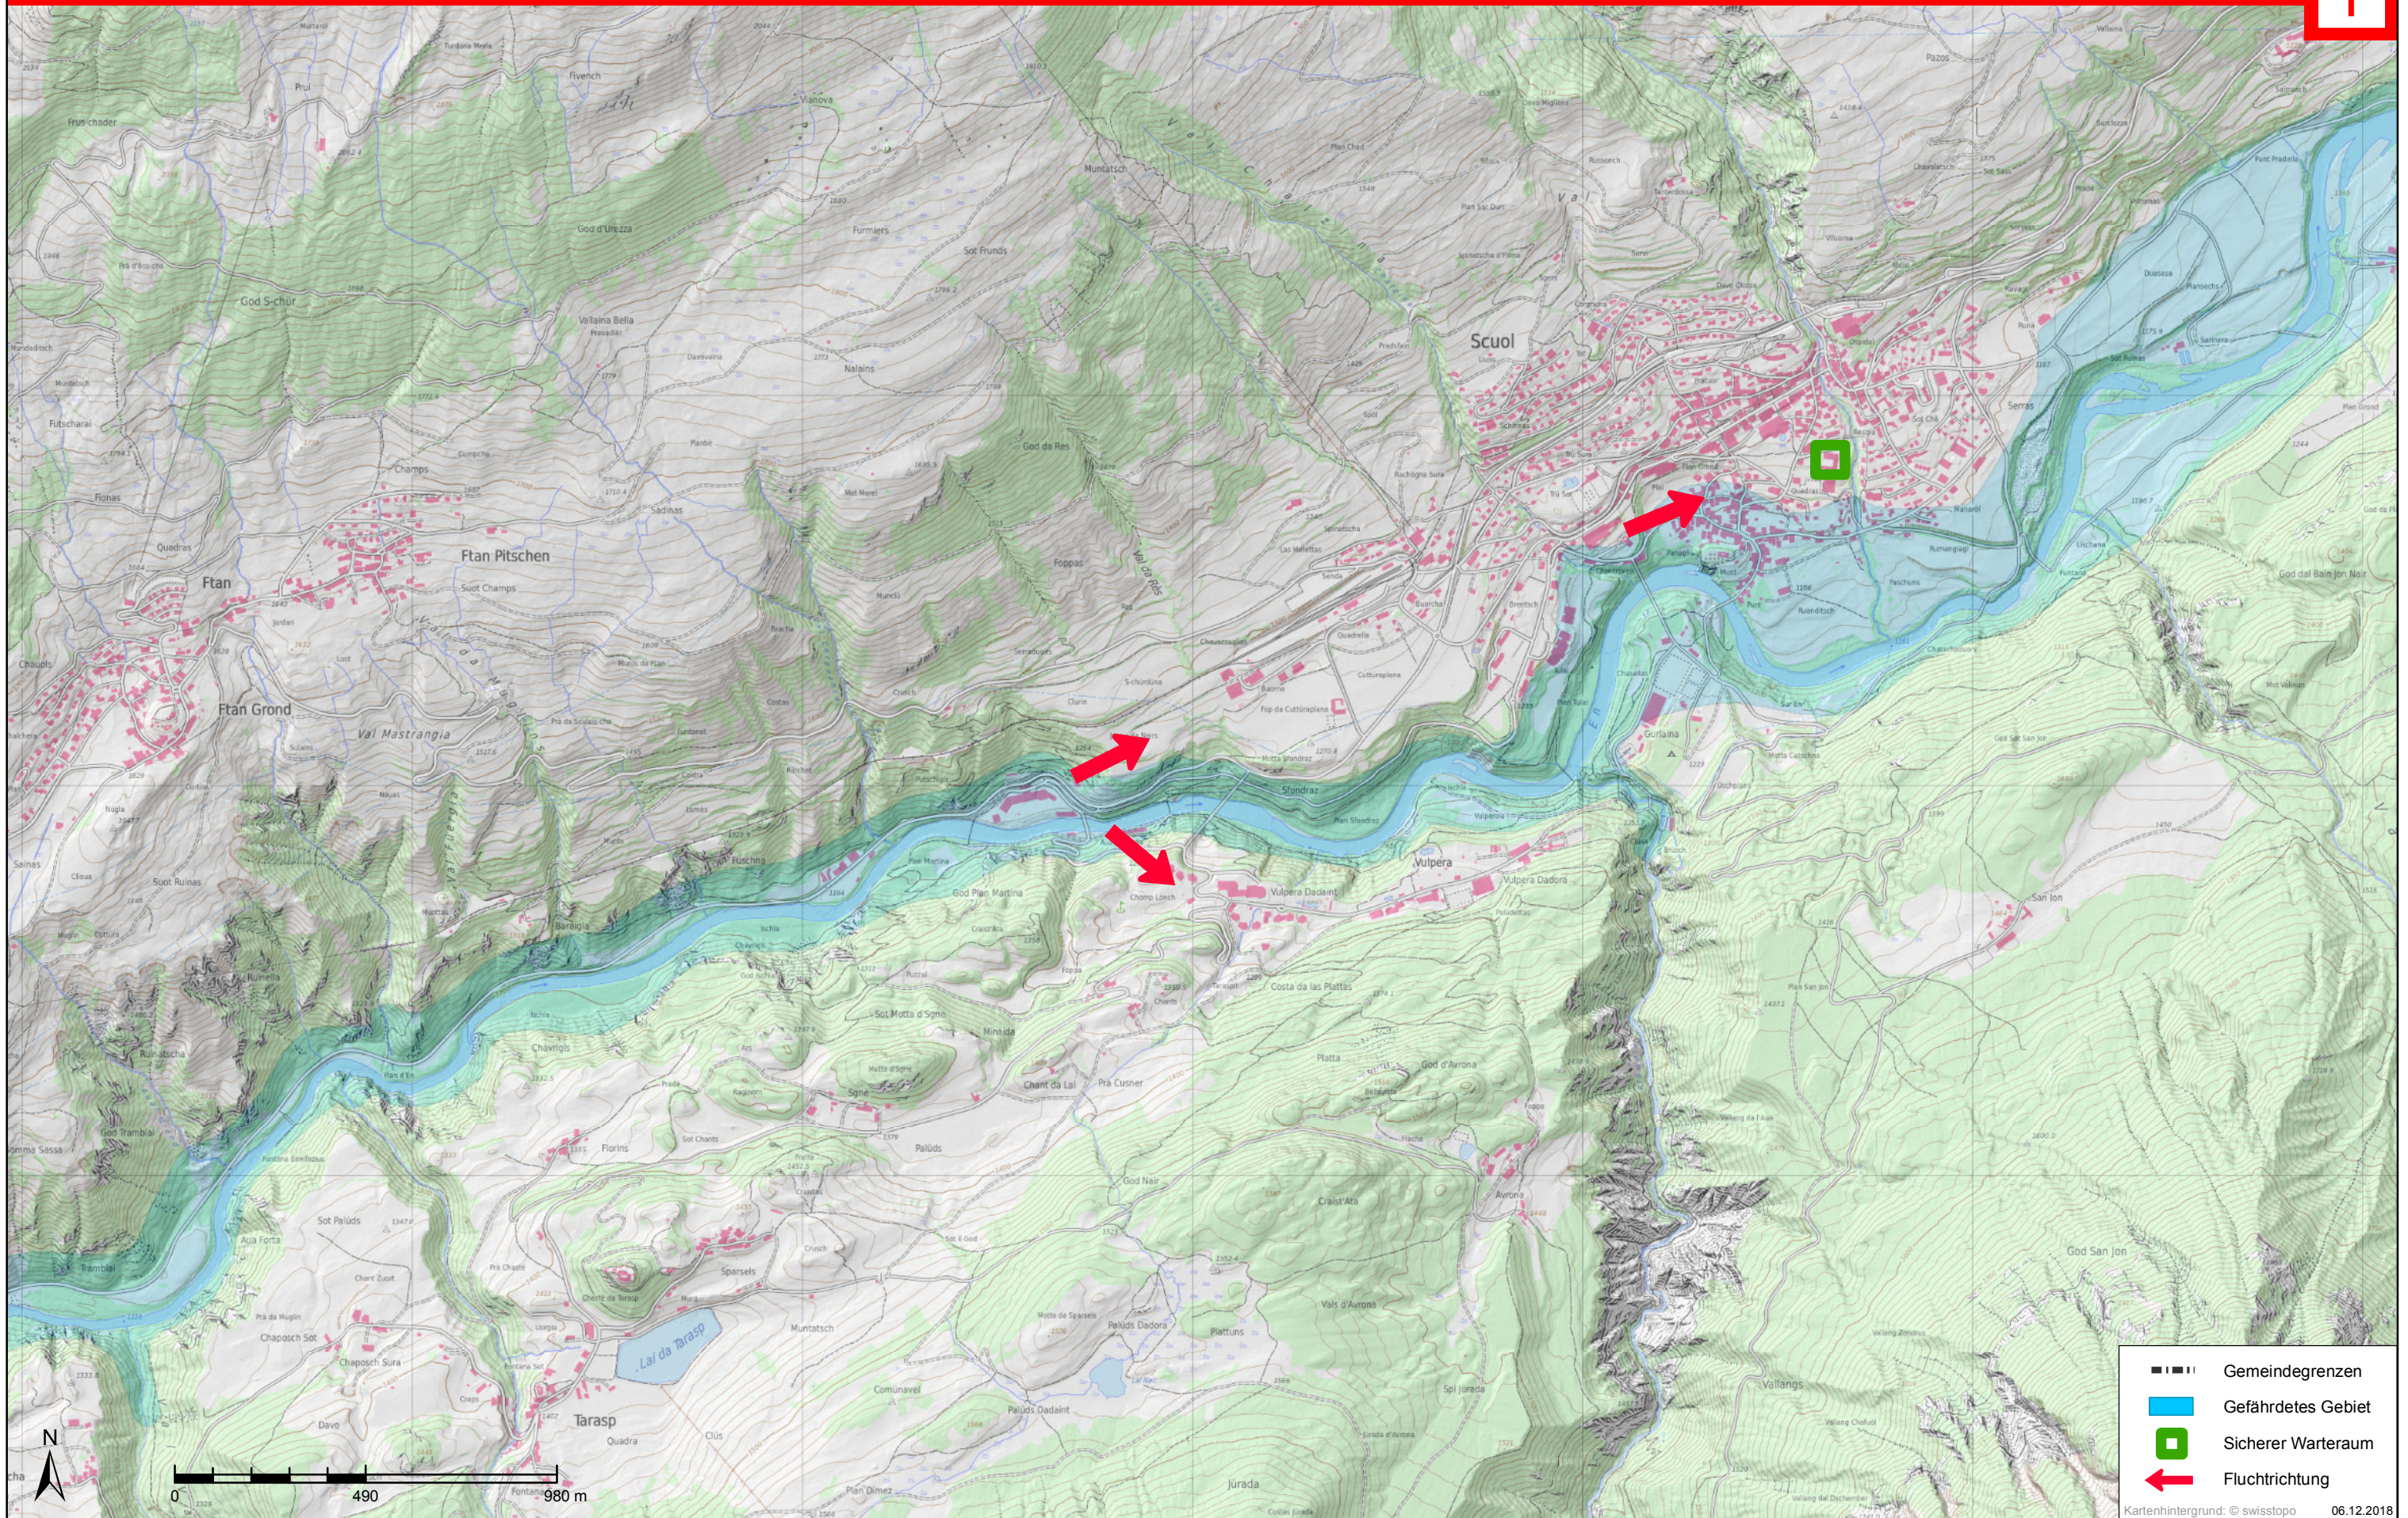

Scuol (Guarda), Zernez (Lavin)

WASSERALARM
 unterbrochener tiefer Ton

Verhalten: Gefährdetes Gebiet sofort verlassen

-  Gemeindegrenzen
-  Gefährdetes Gebiet
-  Sicherer Warteraum
-  Fluchtichtung

Scuol (Ardez)

WASSERALARM
 unterbrochener tiefer Ton

Verhalten: Gefährdetes Gebiet sofort verlassen

-  Gemeindegrenzen
-  Gefährdetes Gebiet
-  Sicherer Warteraum
-  Fluchtrichtung

Scuol (Mitte)

WASSERALARM
unterbrochener tiefer Ton

Verhalten: Gefährdetes Gebiet sofort verlassen

- ■ ■ Gemeindegrenzen
- Gefährdetes Gebiet
- Sicherer Warteraum
- ← Fluchttrichtung

Gefährdetes Gebiet / Fluchtplan bei Wasseralarm

Scuol (Sent)

WASSERALARM
 unterbrochener tiefer Ton

Verhalten: Gefährdetes Gebiet sofort verlassen

-  Gemeindegrenzen
-  Gefährdetes Gebiet
-  Sicherer Warteraum
-  Fluchtichtung