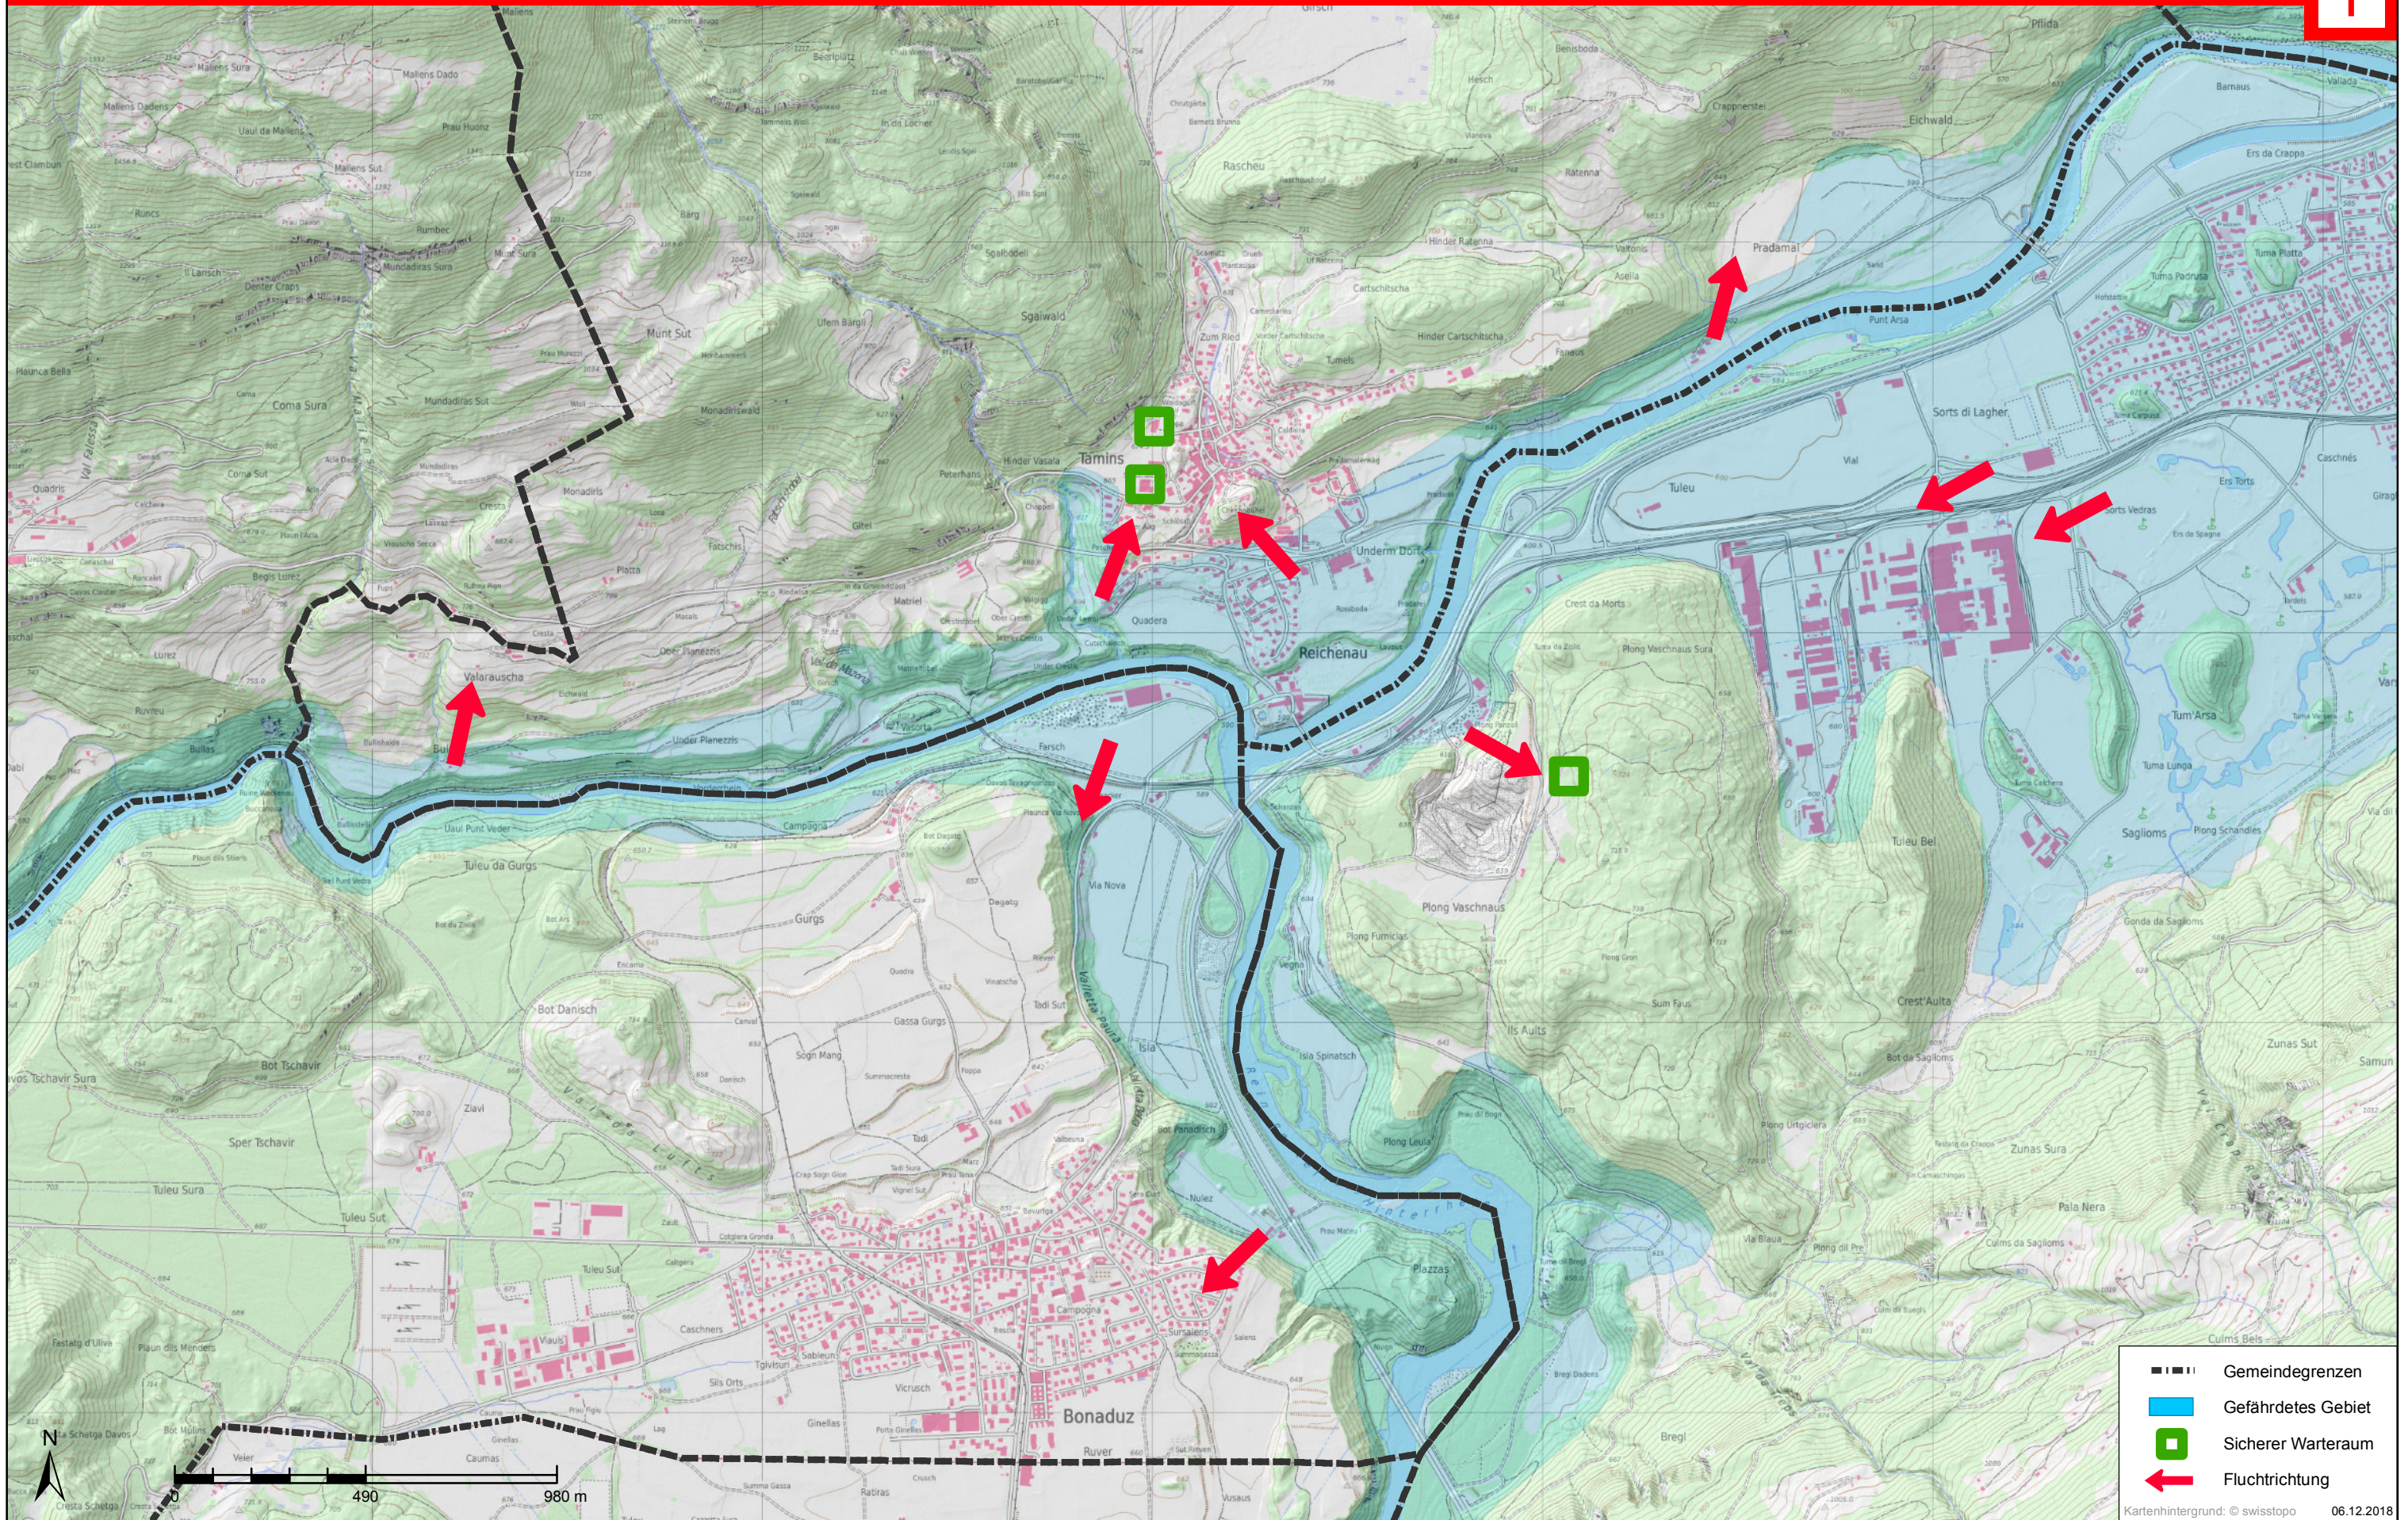

Gefährdetes Gebiet / Fluchtplan bei Wasseralarm

Bonaduz, Tamins

WASSERALARM
 unterbrochener tiefer Ton

Verhalten: Gefährdetes Gebiet sofort verlassen

-  Gemeindegrenzen
-  Gefährdetes Gebiet
-  Sicherer Warteraum
-  Fluchtichtung