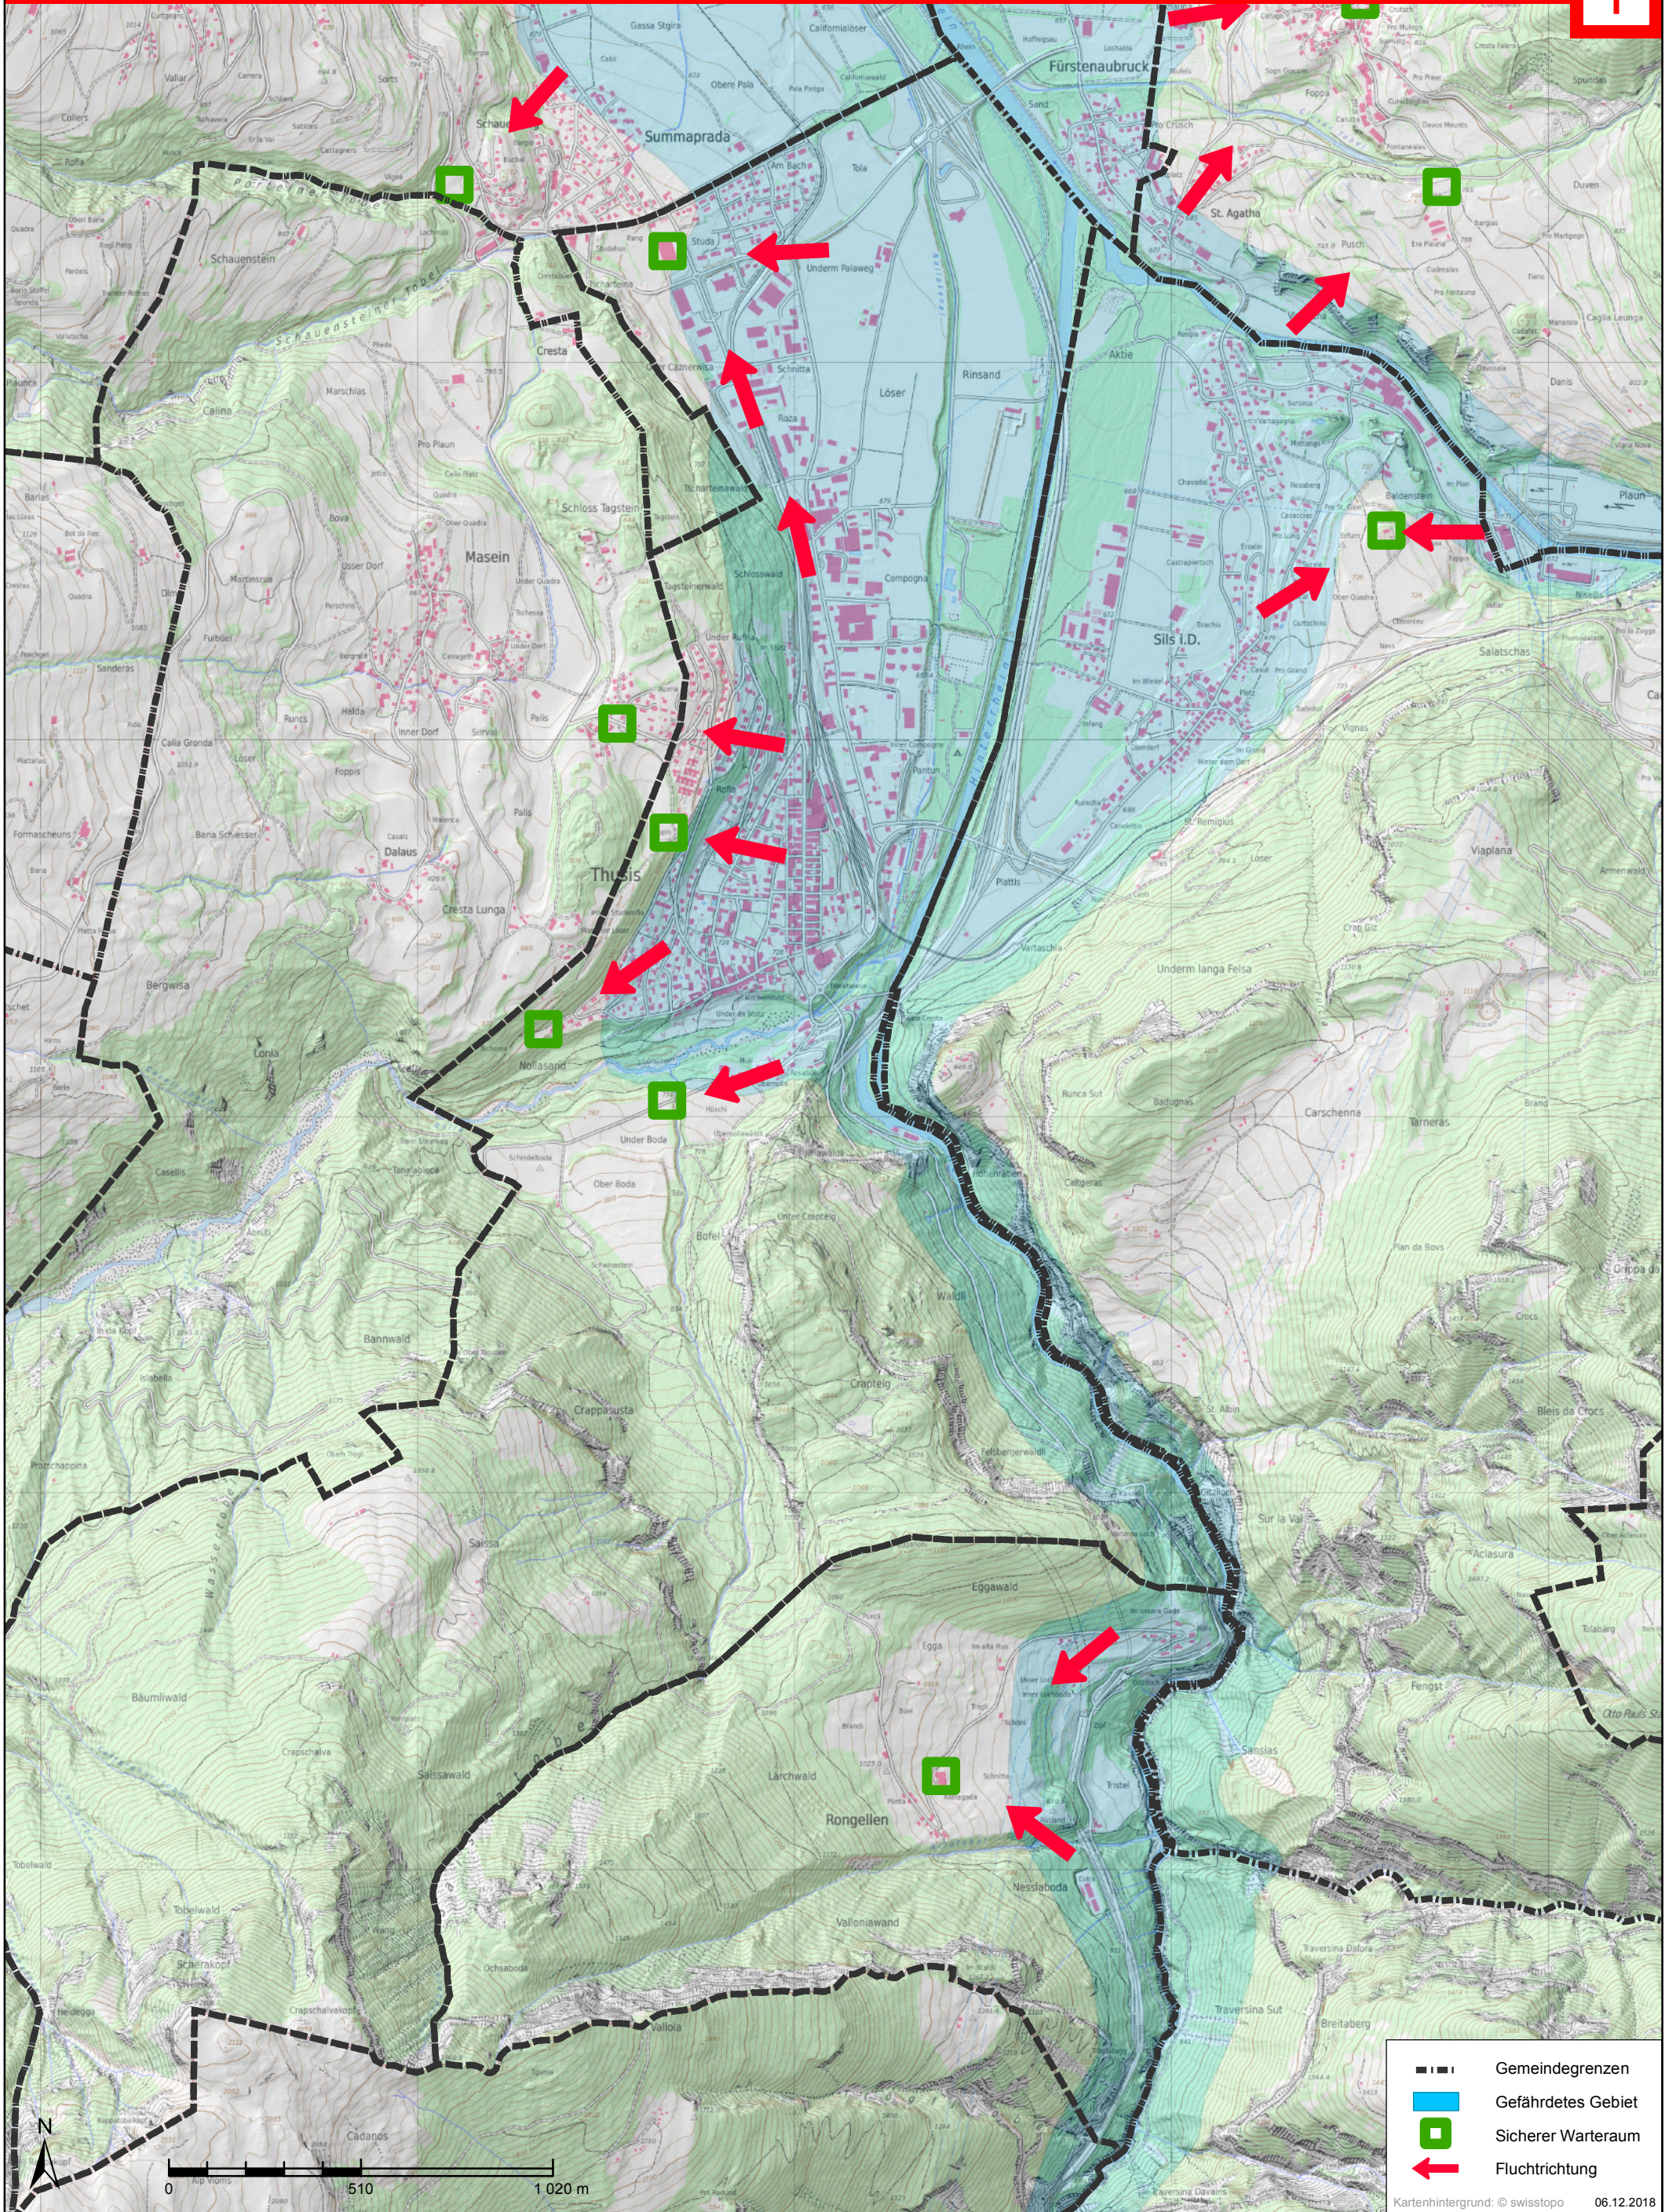

Rongellen, Sils i.D., Thusis

WASSERALARM
 unterbrochener tiefer Ton

Verhalten: Gefährdetes Gebiet sofort verlassen

-  Gemeindegrenzen
 -  Gefährdetes Gebiet
 -  Sicherer Warteraum
 -  Fluchtichtung
- Kartenhintergrund: © swisstopo 06.12.2018