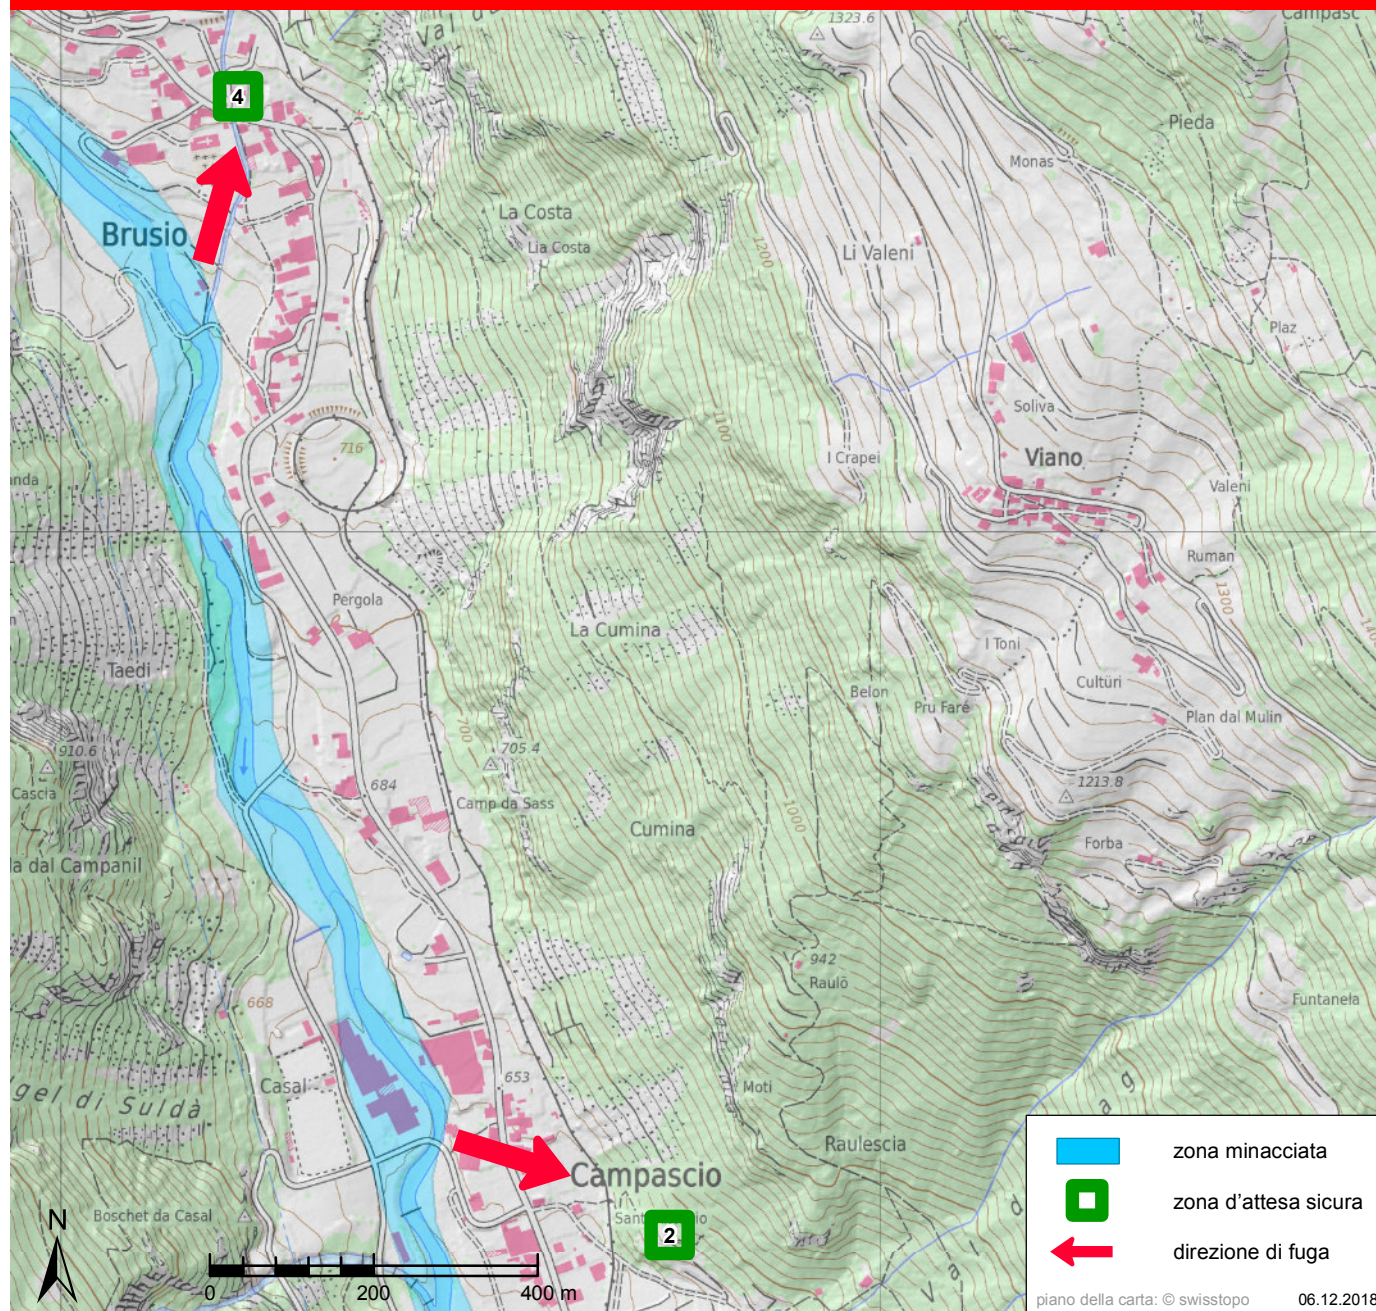

## ALLARME ACQUA

Le sirene emettono 12 suoni continui e gravi in sequenze di 20 secondi e ad intervalli di 10 secondi

- > **Abbandonate immediatamente la zona a rischio!**
- > Mantenete la calma!
- > Abbandonate immediatamente le vostre abitazioni e cercate nelle vostre vicinanze un pendio risp. una **zona d'attesa sicura!**
- > Non attraversate la zona a rischio di inondazione né a piedi né in macchina!

## ZONE D'ATTESA SICURE

**2** Chiesa Sant' Antonio  
Campascio

**4** Municipio 320  
Brusio

## Brusio / Campascio (Comune di Brusio)

	zona minacciata
	zona d'attesa sicura
	direzione di fuga

piano della carta: © swisstopo 06.12.2018