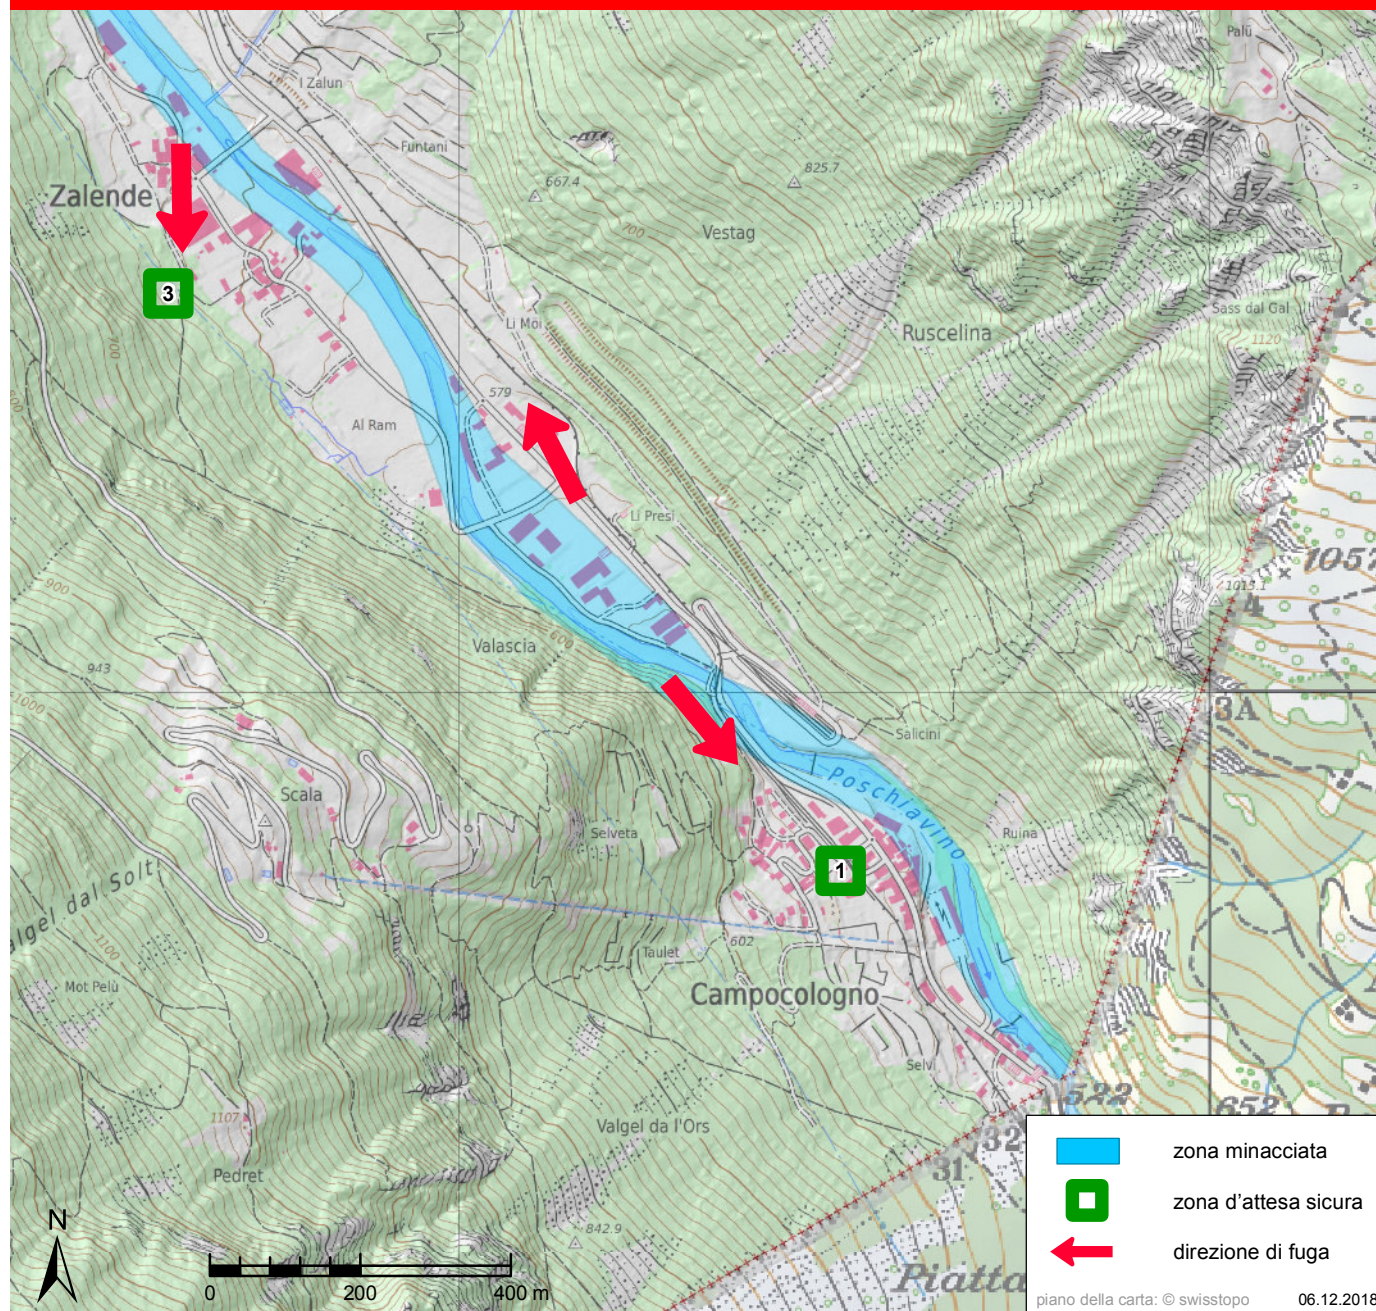

## ALLARME ACQUA

Le sirene emettono 12 suoni continui e gravi in sequenze di 20 secondi e ad intervalli di 10 secondi

- > **Abbandonate immediatamente la zona a rischio!**
- > Mantenete la calma!
- > Abbandonate immediatamente le vostre abitazioni e cercate nelle vostre vicinanze un pendio risp. una **zona d'attesa sicura!**
- > Non attraversate la zona a rischio di inondazione né a piedi né in macchina!

## ZONE D'ATTESA SICURE

- 1** Casa frazionale 64  
Campocologno
- 3** Sagra Madonna di Fatima  
Zalende, Campascio

## Campocologno / Zalende (Comune di Brusio)

- zona minacciata
- zona d'attesa sicura
- direzione di fuga