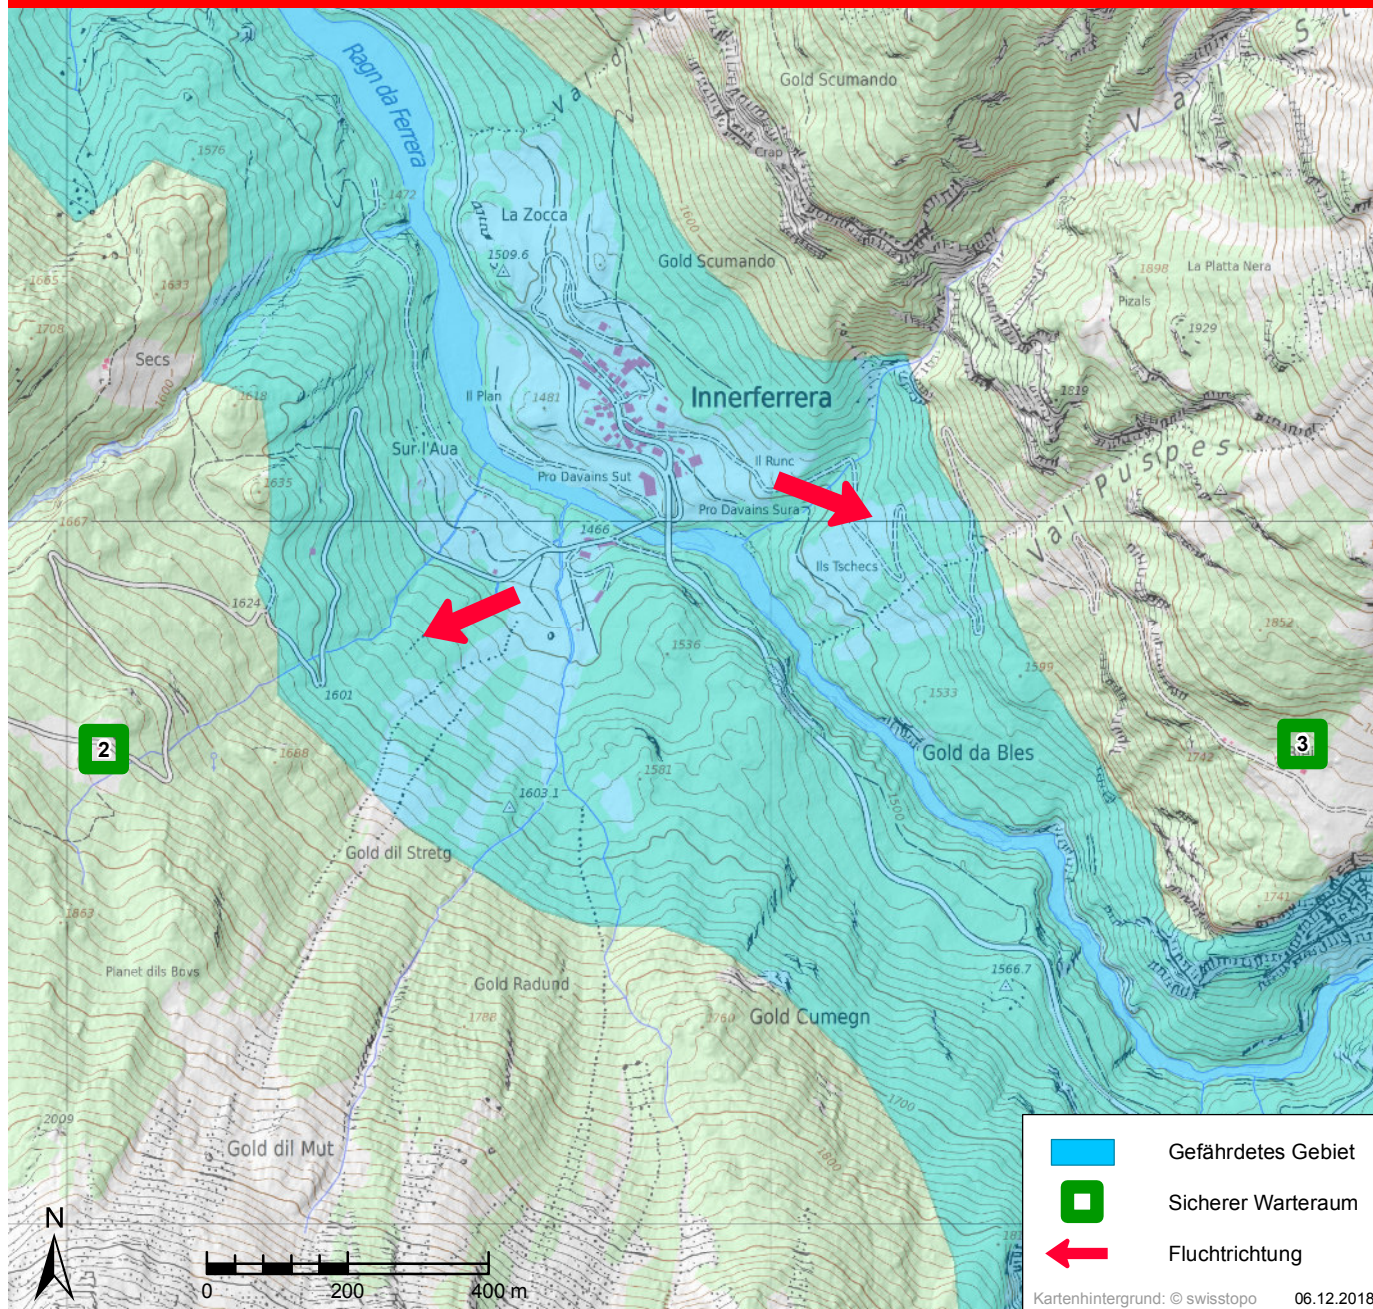

> Bewahren Sie Ruhe!

> Verlassen Sie sofort Ihre Wohnung und suchen Sie die
 nächstgelegene Anhöhe bzw. den nächstgelegenen
sicheren Warteraum auf!

> Durchqueren Sie keine Überflutungszonen, weder zu
 Fuss noch im Fahrzeug!

ALLGEMEINER ALARM

Regelmässig auf- und absteigender Ton,
 Dauer: 1 Minute, innert 5 Minuten 1x wiederholt

> **Radio hören!**

WASSERALARM

12 tiefe Töne je 20 Sekunden im Abstand von
 10 Sekunden

> **Gefährdetes Gebiet sofort verlassen!**

SICHERE WARTERÄUME

2 Platz
 Mut, Innerferrera

3 Platz
 Bleis, Innerferrera

Innerferrera (Gemeinde Ferrera)

	Gefährdetes Gebiet
	Sicherer Warteraum
	Fluchtrichtung

Kartenhintergrund: © swisstopo 06.12.2018