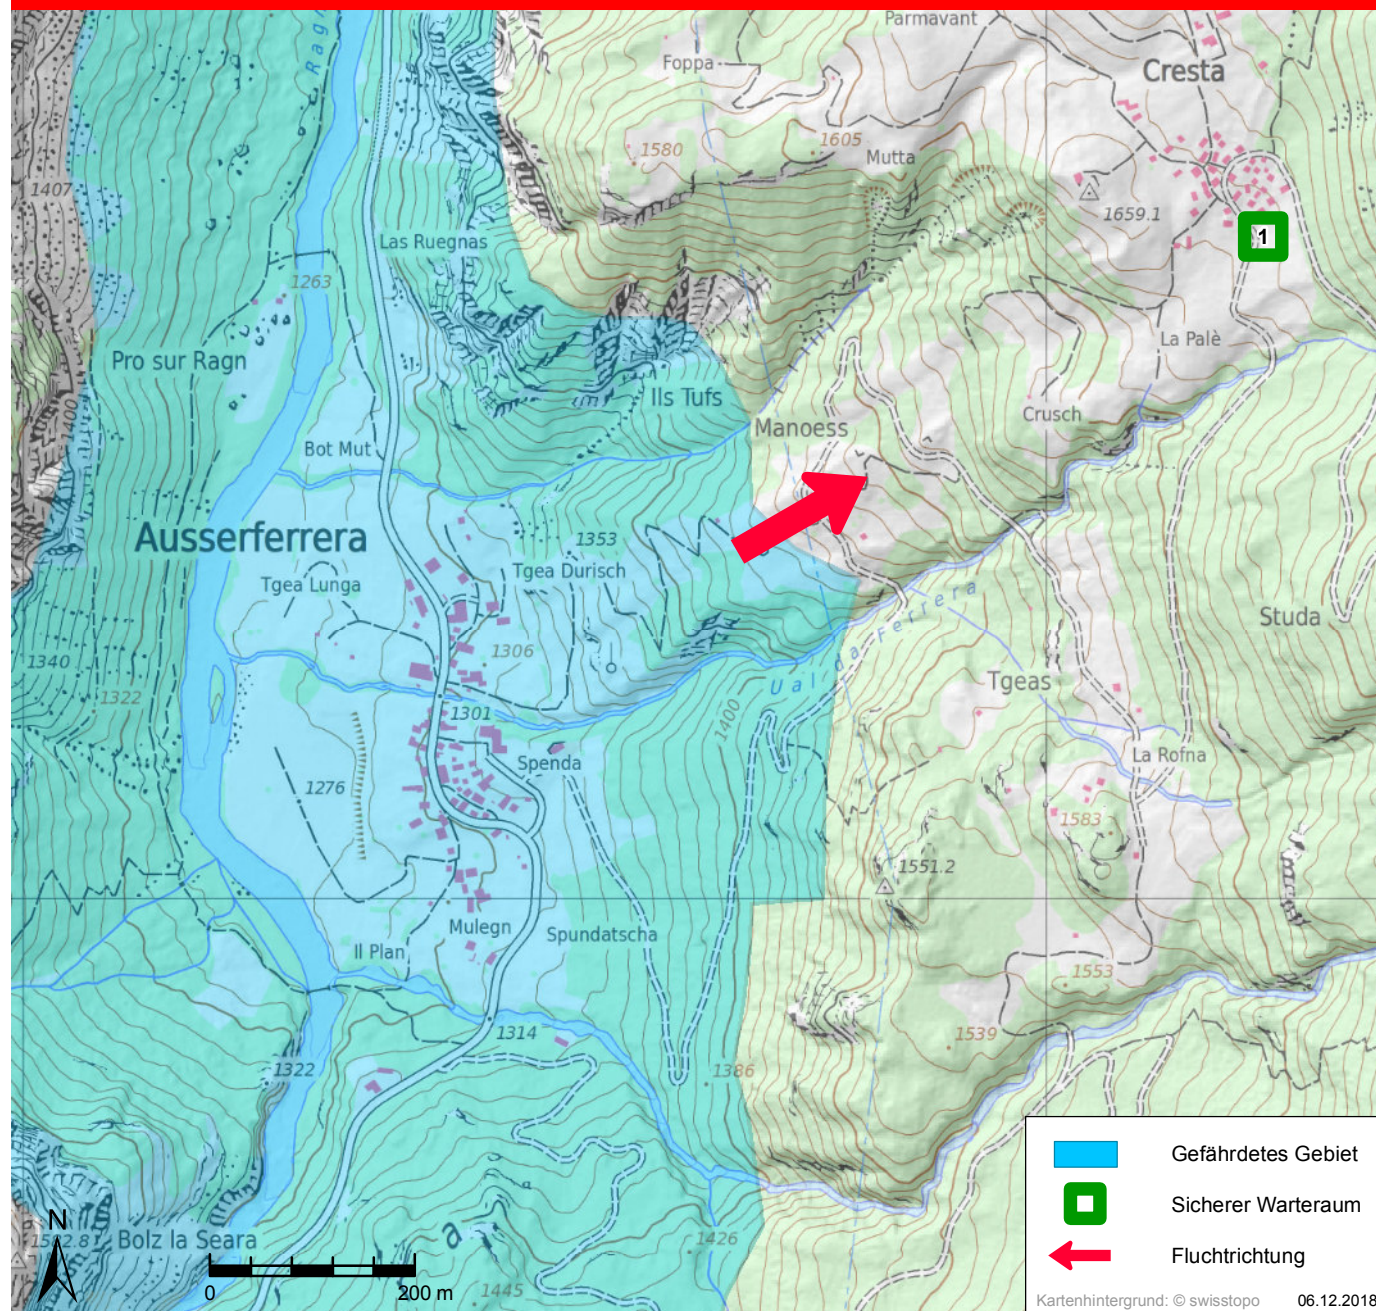

ALLGEMEINER ALARM

Regelmässig auf- und absteigender Ton,
 Dauer: 1 Minute, innert 5 Minuten 1x wiederholt

> **Radio hören!**

WASSERALARM

12 tiefe Töne je 20 Sekunden im Abstand von
 10 Sekunden

> **Gefährdetes Gebiet sofort verlassen!**

> Bewahren Sie Ruhe!

> Verlassen Sie sofort Ihre Wohnung und suchen Sie die
 nächstgelegene Anhöhe bzw. den nächstgelegenen
sicheren Warteraum auf!

> Durchqueren Sie keine Überflutungszonen, weder zu
 Fuss noch im Fahrzeug!

SICHERE WARTERÄUME

1

Platz
 Cresta, Ausserferrera

Ausserferrera (Gemeinde Ferrera)

	Gefährdetes Gebiet
	Sicherer Warteraum
	Fluchtrichtung

Kartenhintergrund: © swisstopo 06.12.2018

Fluchtplan bei Wasseralarm