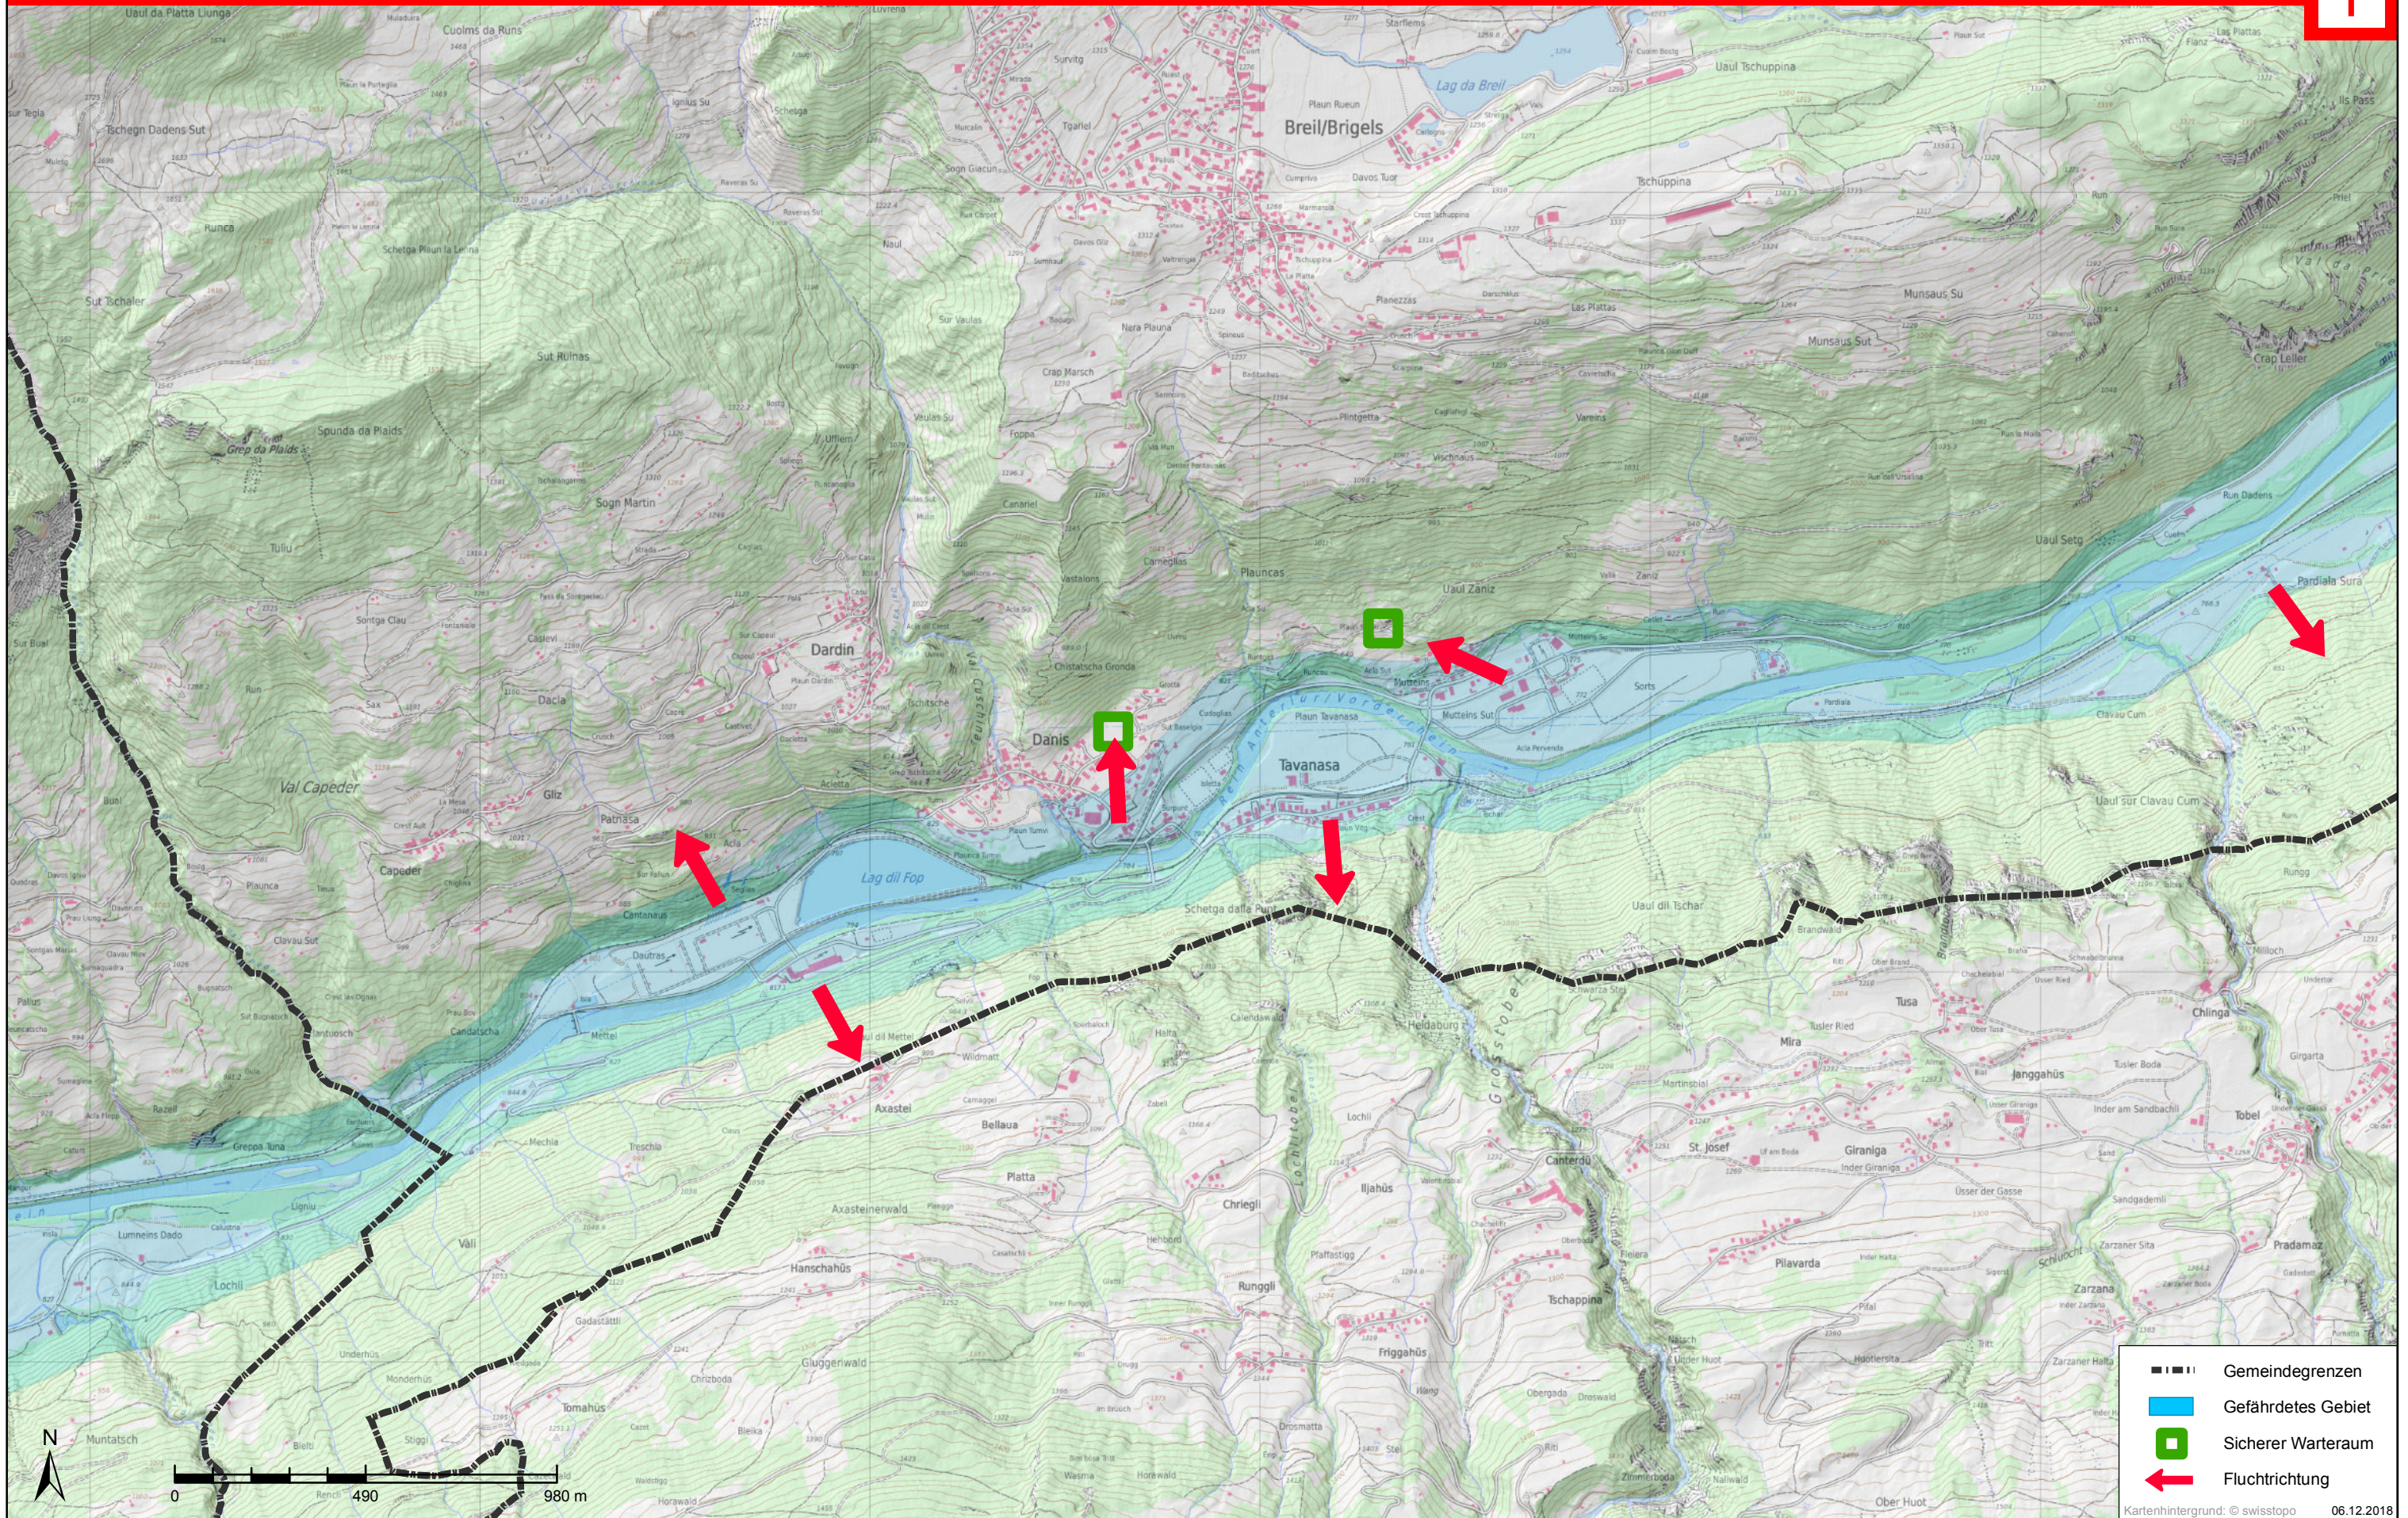

Breil/Brigels (Andiast), Ilanz/Glion (Pigniu)

WASSERALARM
unterbrochener tiefer Ton

Verhalten: Gefährdetes Gebiet sofort verlassen

-  Gemeindegrenzen
-  Gefährdetes Gebiet
-  Sicherer Warteraum
-  Fluchtrichtung

Breil/Brigels

WASSERALARM
 unterbrochener tiefer Ton

Verhalten: Gefährdetes Gebiet sofort verlassen

-  Gemeindegrenzen
-  Gefährdetes Gebiet
-  Sicherer Warteraum
-  Fluchtichtung

Breil/Brigels (Waltensburg), Ilanz/Glion (Rueun)

WASSERALARM
unterbrochener tiefer Ton

Verhalten: Gefährdetes Gebiet sofort verlassen

-  Gemeindegrenzen
-  Gefährdetes Gebiet
-  Sicherer Warteraum
-  Fluchtichtung