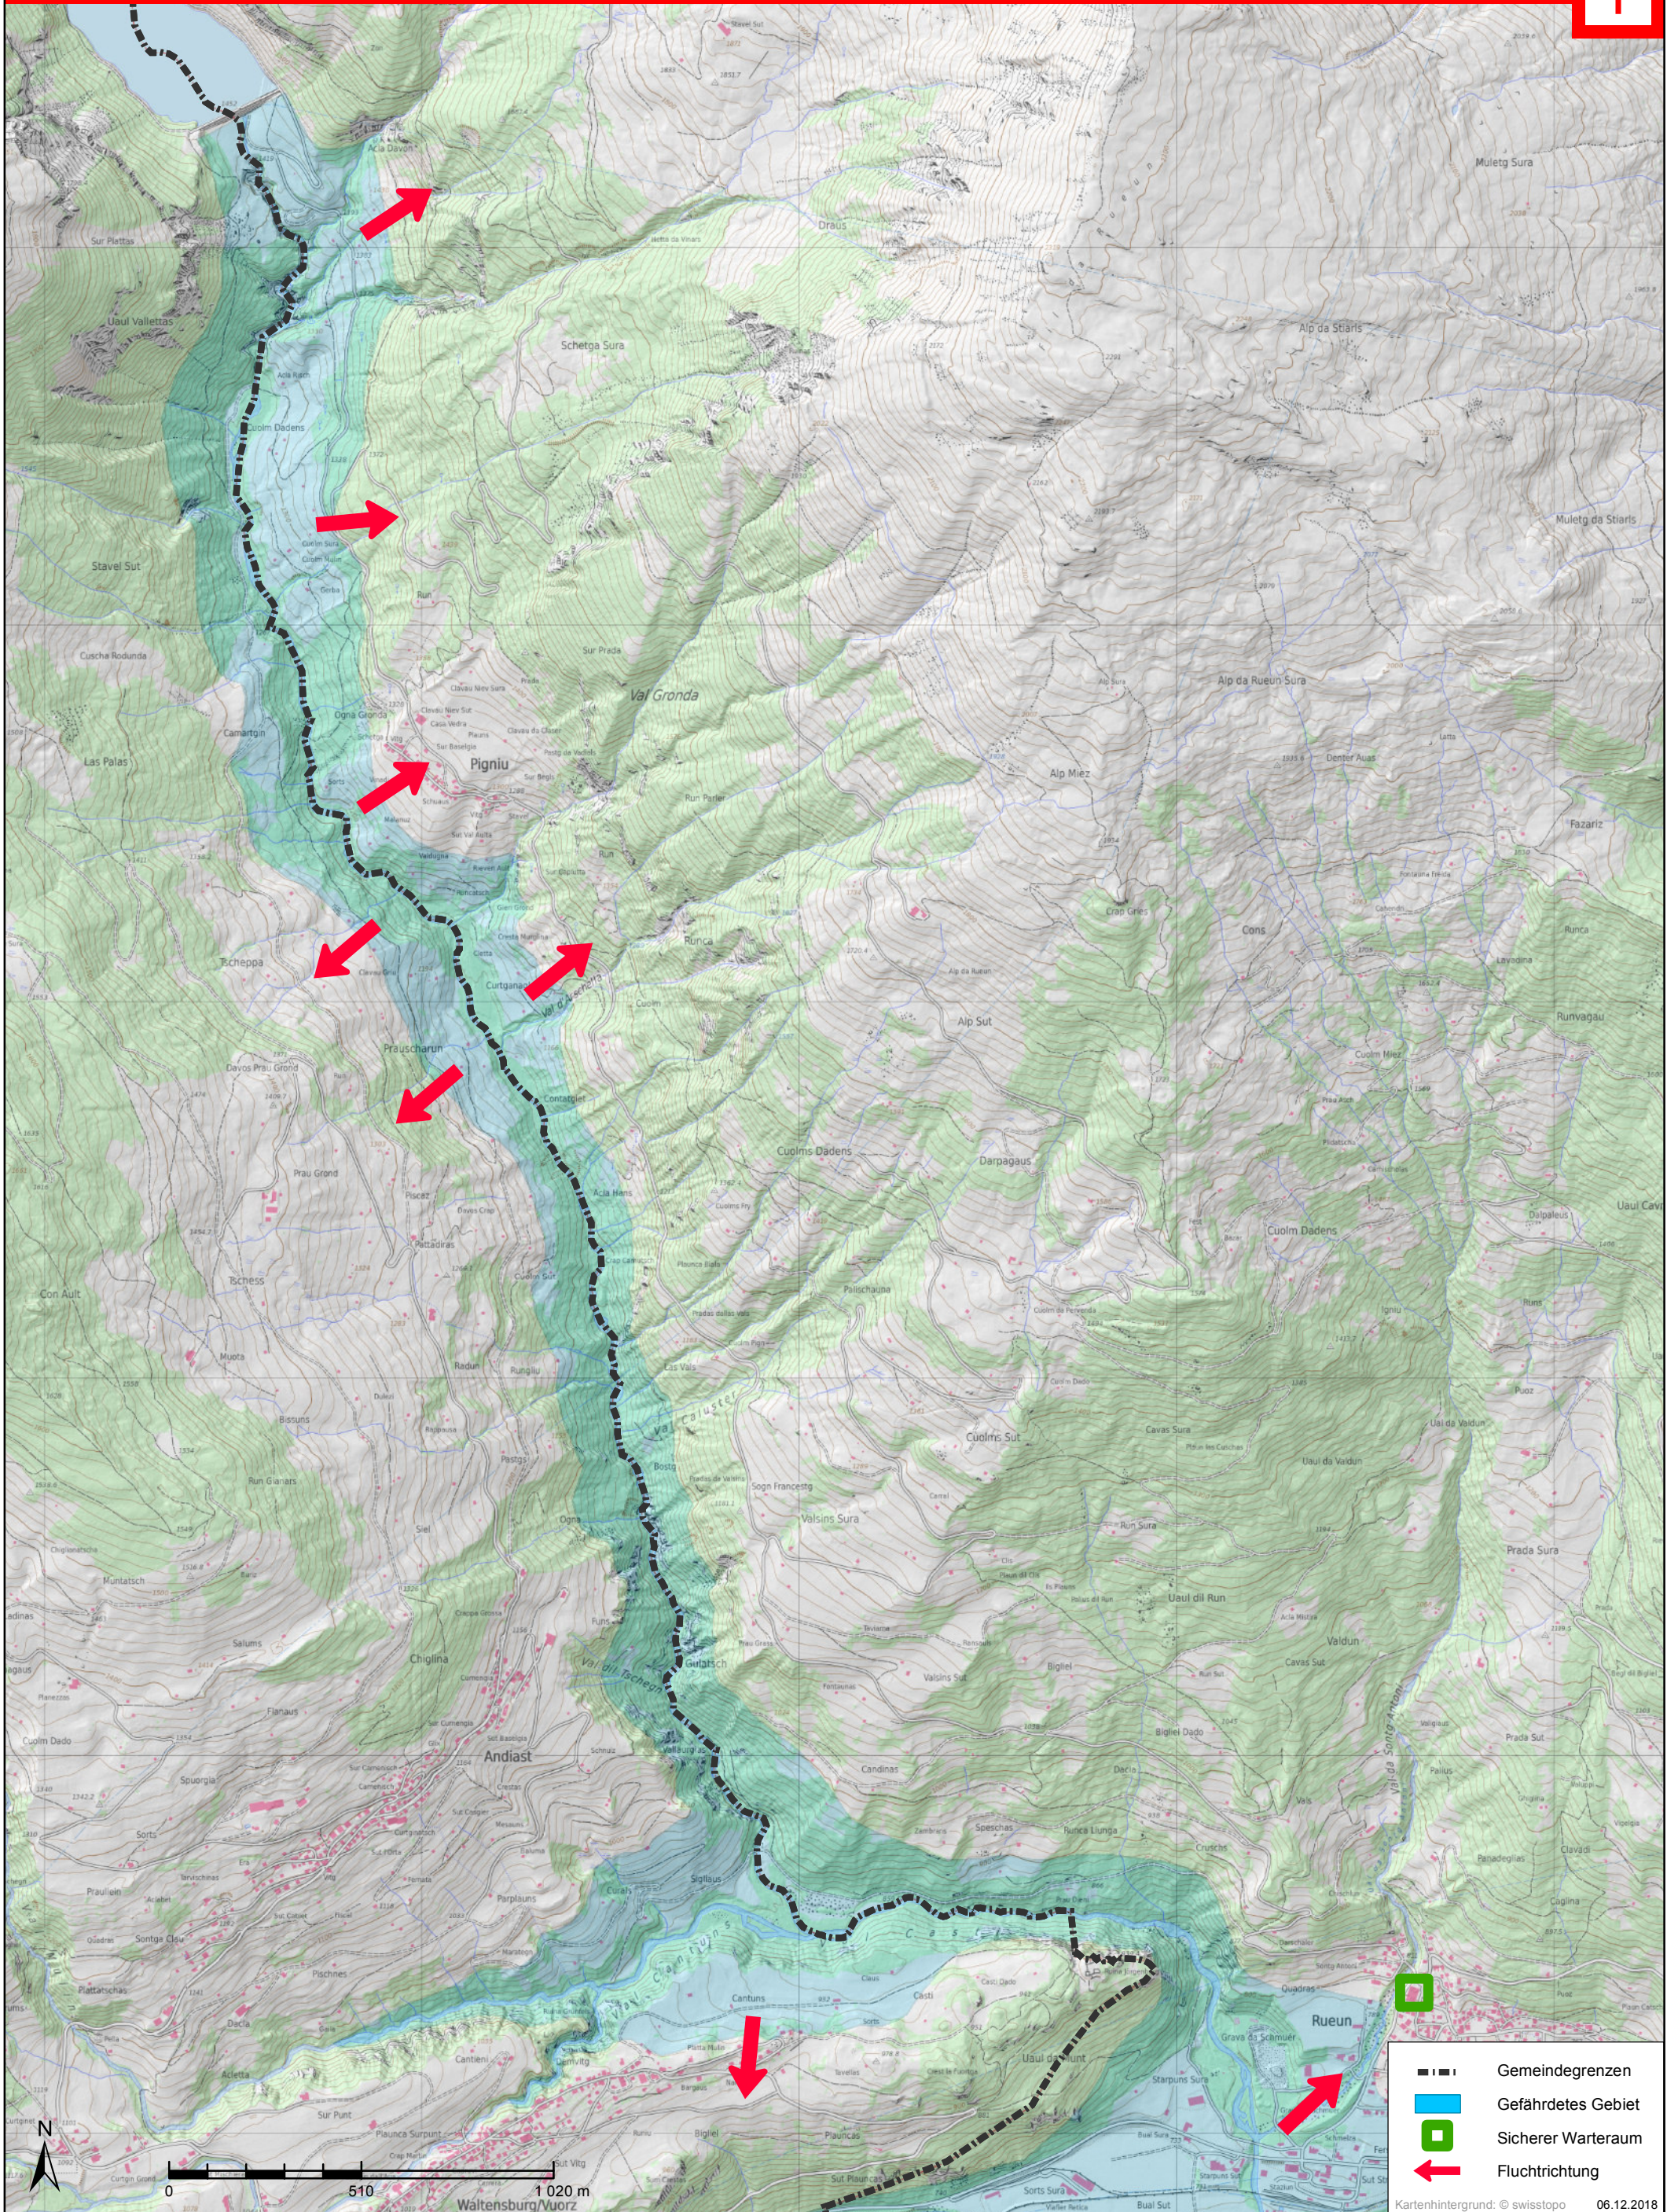

Breil/Brigels (Andiast), Ilanz/Glion (Pigniu)

WASSERALARM
unterbrochener tiefer Ton

Verhalten: Gefährdetes Gebiet sofort verlassen

-  Gemeindegrenzen
-  Gefährdetes Gebiet
-  Sicherer Warteraum
-  Fluchtrichtung

Breil/Brigels

WASSERALARM
 unterbrochener tiefer Ton

Verhalten: Gefährdetes Gebiet sofort verlassen

-  Gemeindegrenzen
-  Gefährdetes Gebiet
-  Sicherer Warteraum
-  Fluchtichtung

Breil/Brigels (Waltensburg), Ilanz/Glion (Rueun)

WASSERALARM
unterbrochener tiefer Ton

Verhalten: Gefährdetes Gebiet sofort verlassen

-  Gemeindegrenzen
-  Gefährdetes Gebiet
-  Sicherer Warteraum
-  Fluchtichtung