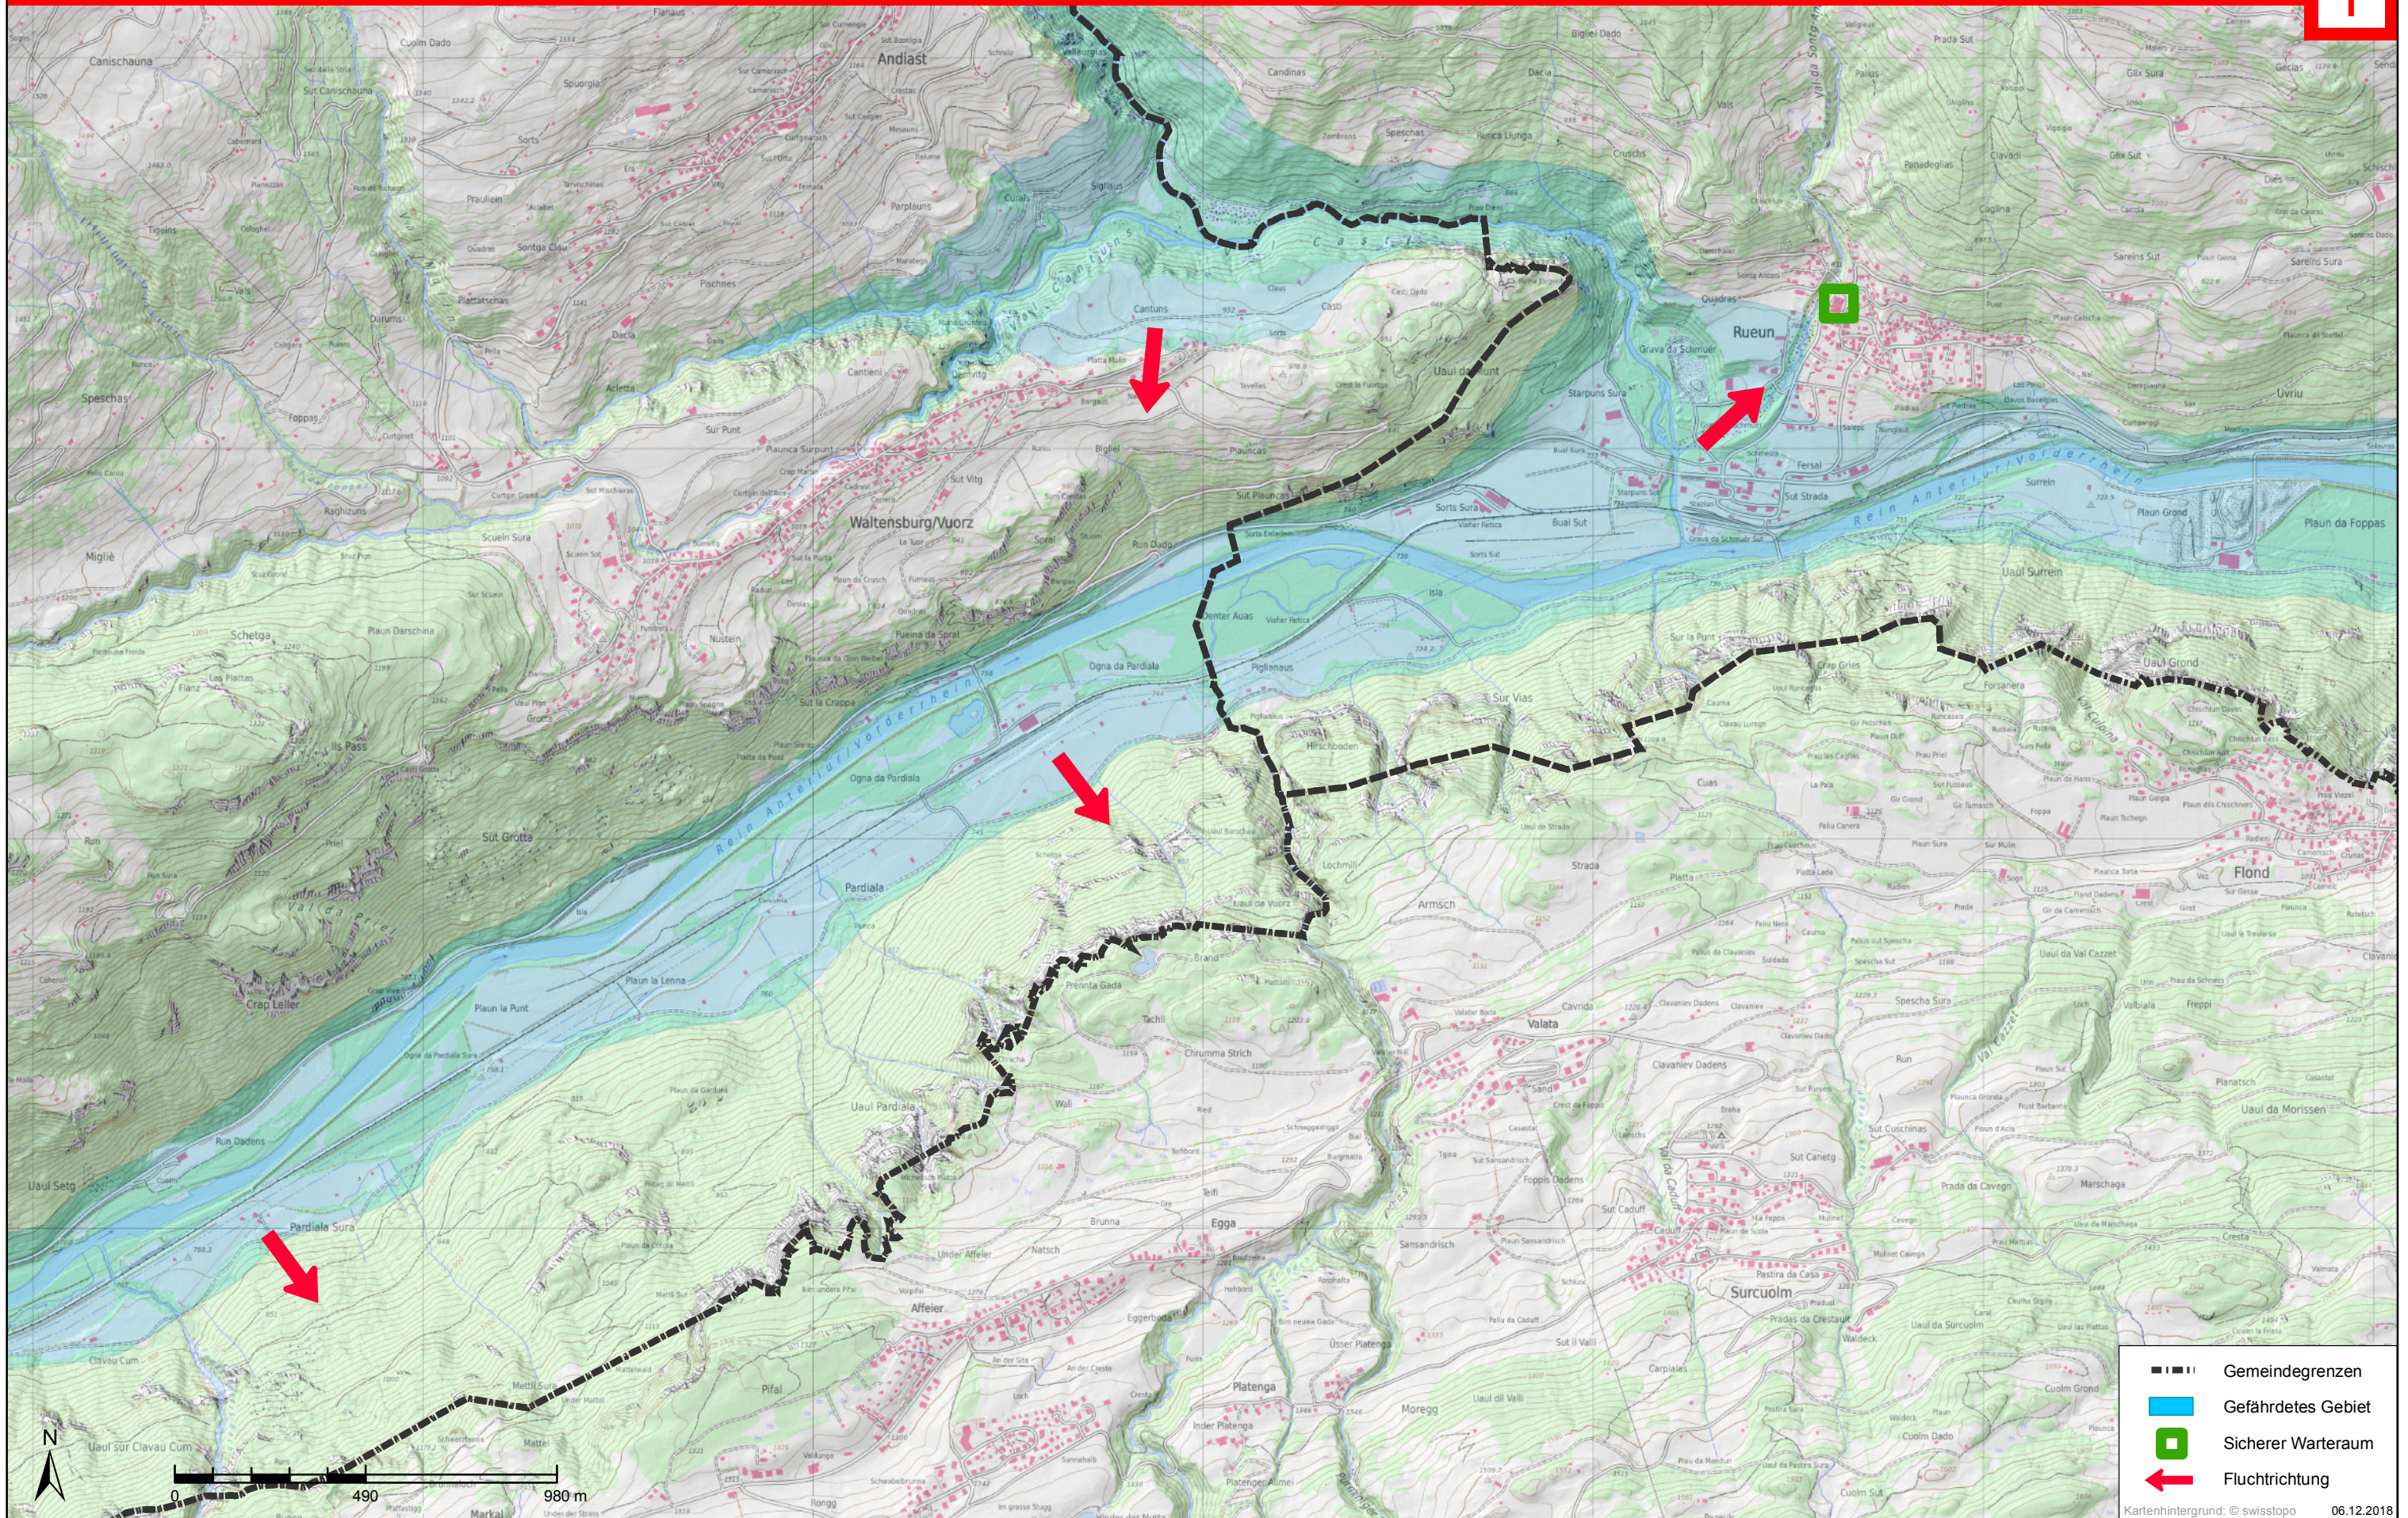

Breil/Brigels (Andiast), Ilanz/Glion (Pigniu)

WASSERALARM
unterbrochener tiefer Ton

Verhalten: Gefährdetes Gebiet sofort verlassen

-  Gemeindegrenzen
-  Gefährdetes Gebiet
-  Sicherer Warteraum
-  Fluchtrichtung

Breil/Brigels

WASSERALARM
 unterbrochener tiefer Ton

Verhalten: Gefährdetes Gebiet sofort verlassen

-  Gemeindegrenzen
-  Gefährdetes Gebiet
-  Sicherer Warteraum
-  Fluchtichtung

Breil/Brigels (Waltensburg), Ilanz/Glion (Rueun)

WASSERALARM
unterbrochener tiefer Ton

Verhalten: Gefährdetes Gebiet sofort verlassen

-  Gemeindegrenzen
-  Gefährdetes Gebiet
-  Sicherer Warteraum
-  Fluchtichtung