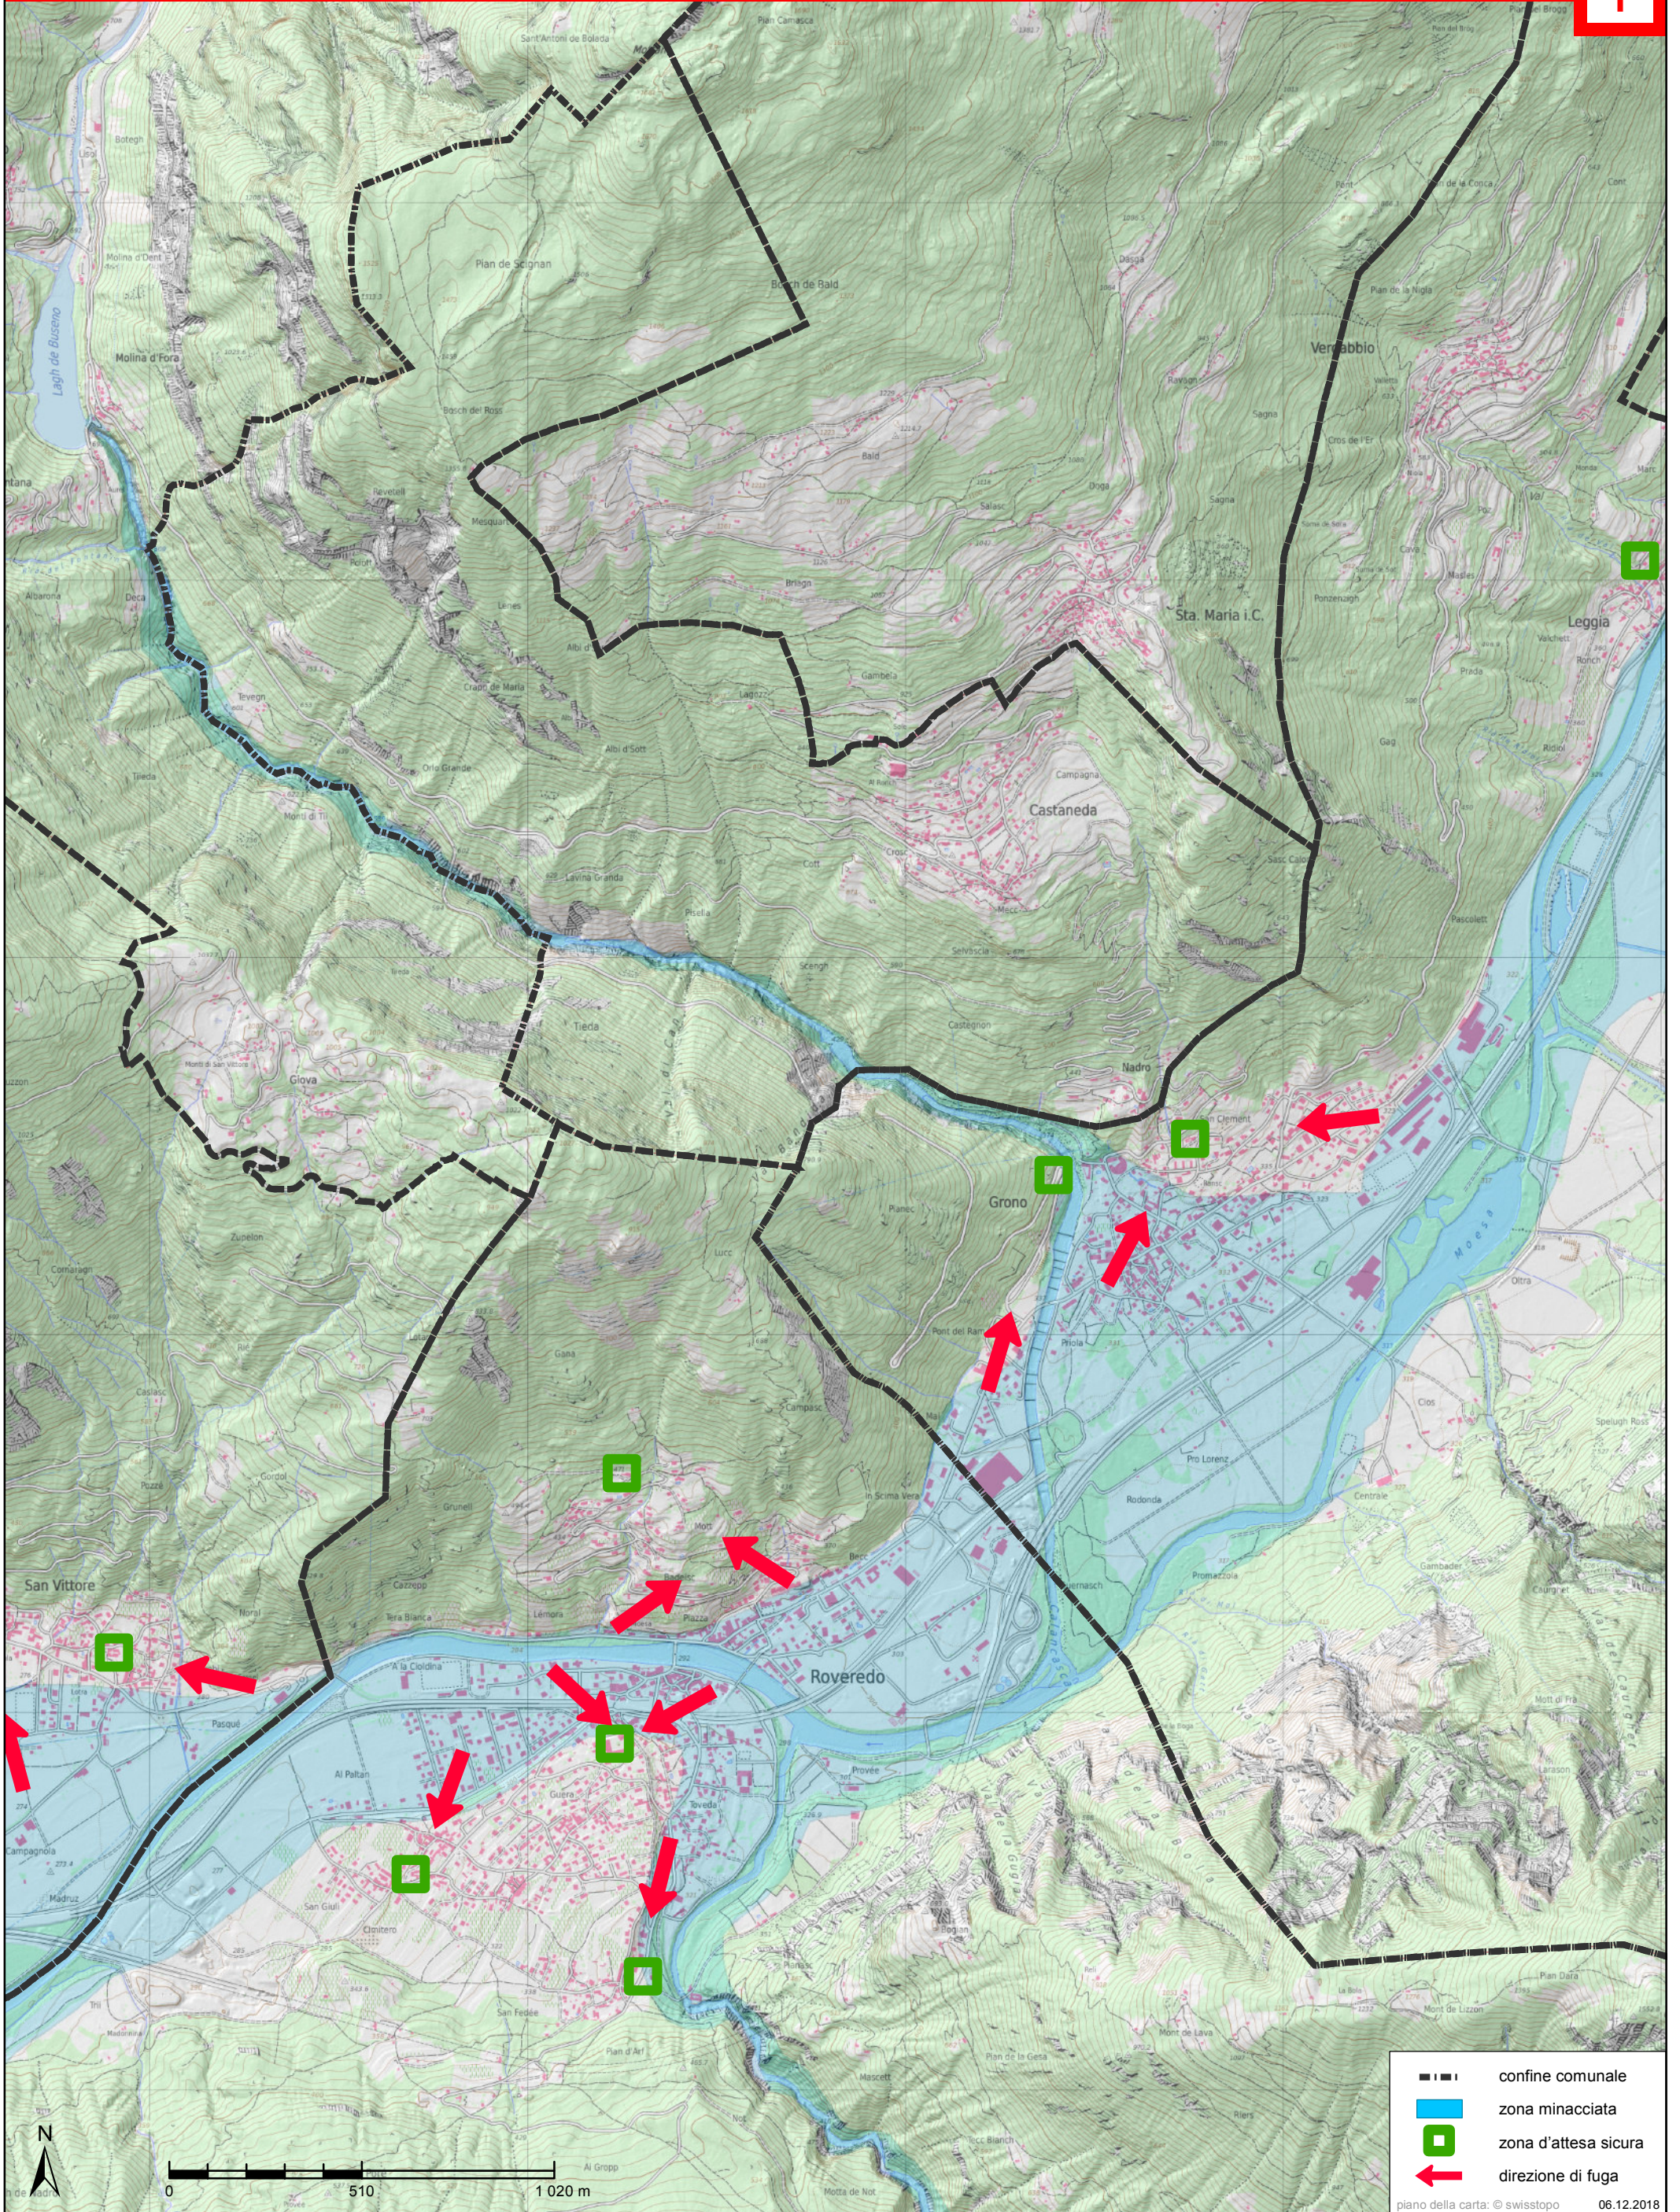

Zona minacciata / Piano di fuga in caso di allarme acqua

Cama, Grono (Leggia, Verdabbio)

ALLARME ACQUA
sequenze di suoni cupi

Comportamento: **Abbandonare subito la zona minacciata**

- confine comunale
- zona minacciata
- zona d'attesa sicura
- direzione di fuga

Buseno, Castaneda, Grono

ALLARME ACQUA
sequenze di suoni cupi

Comportamento: **Abbandonare subito la zona minacciata**

- confine comunale
- zona minacciata
- zona d'attesa sicura
- direzione di fuga