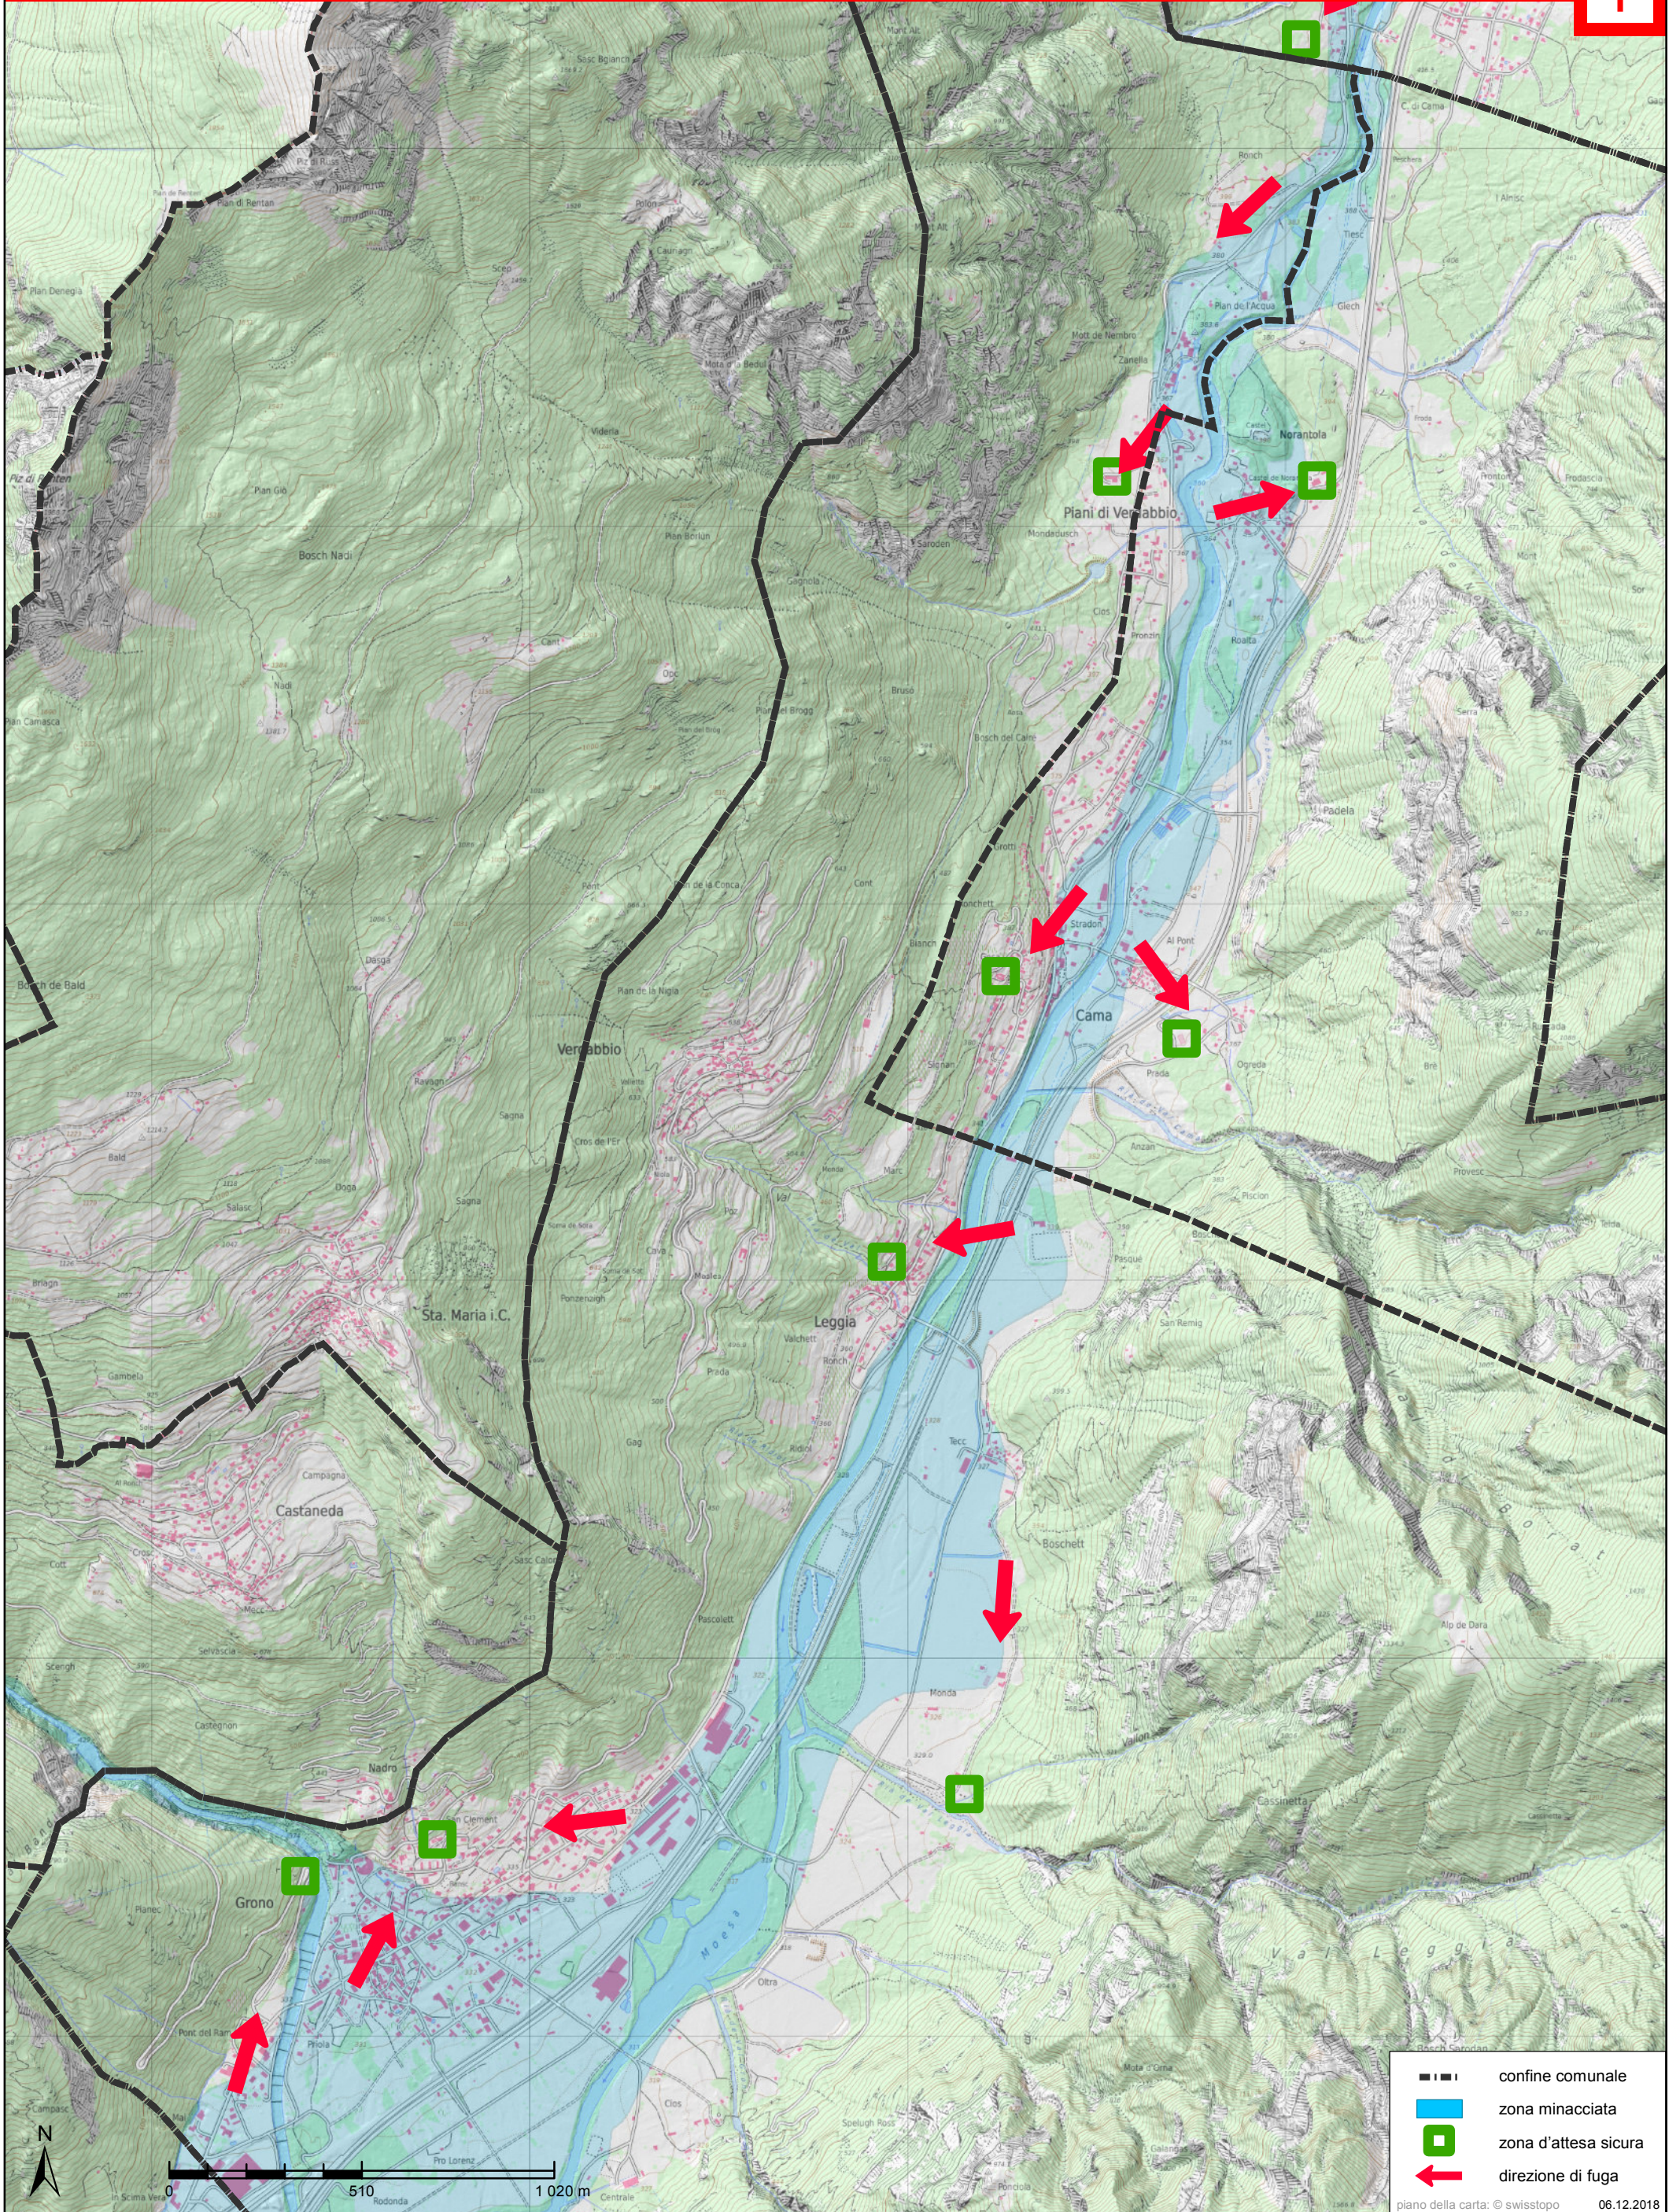

Zona minacciata / Piano di fuga in caso di allarme acqua

Cama, Grono (Leggia, Verdabbio)

ALLARME ACQUA
sequenze di suoni cupi

Comportamento: **Abbandonare subito la zona minacciata**

- confine comunale
- zona minacciata
- zona d'attesa sicura
- direzione di fuga

Buseno, Castaneda, Grono

ALLARME ACQUA
sequenze di suoni cupi

Comportamento: **Abbandonare subito la zona minacciata**

- confine comunale
- zona minacciata
- zona d'attesa sicura
- direzione di fuga