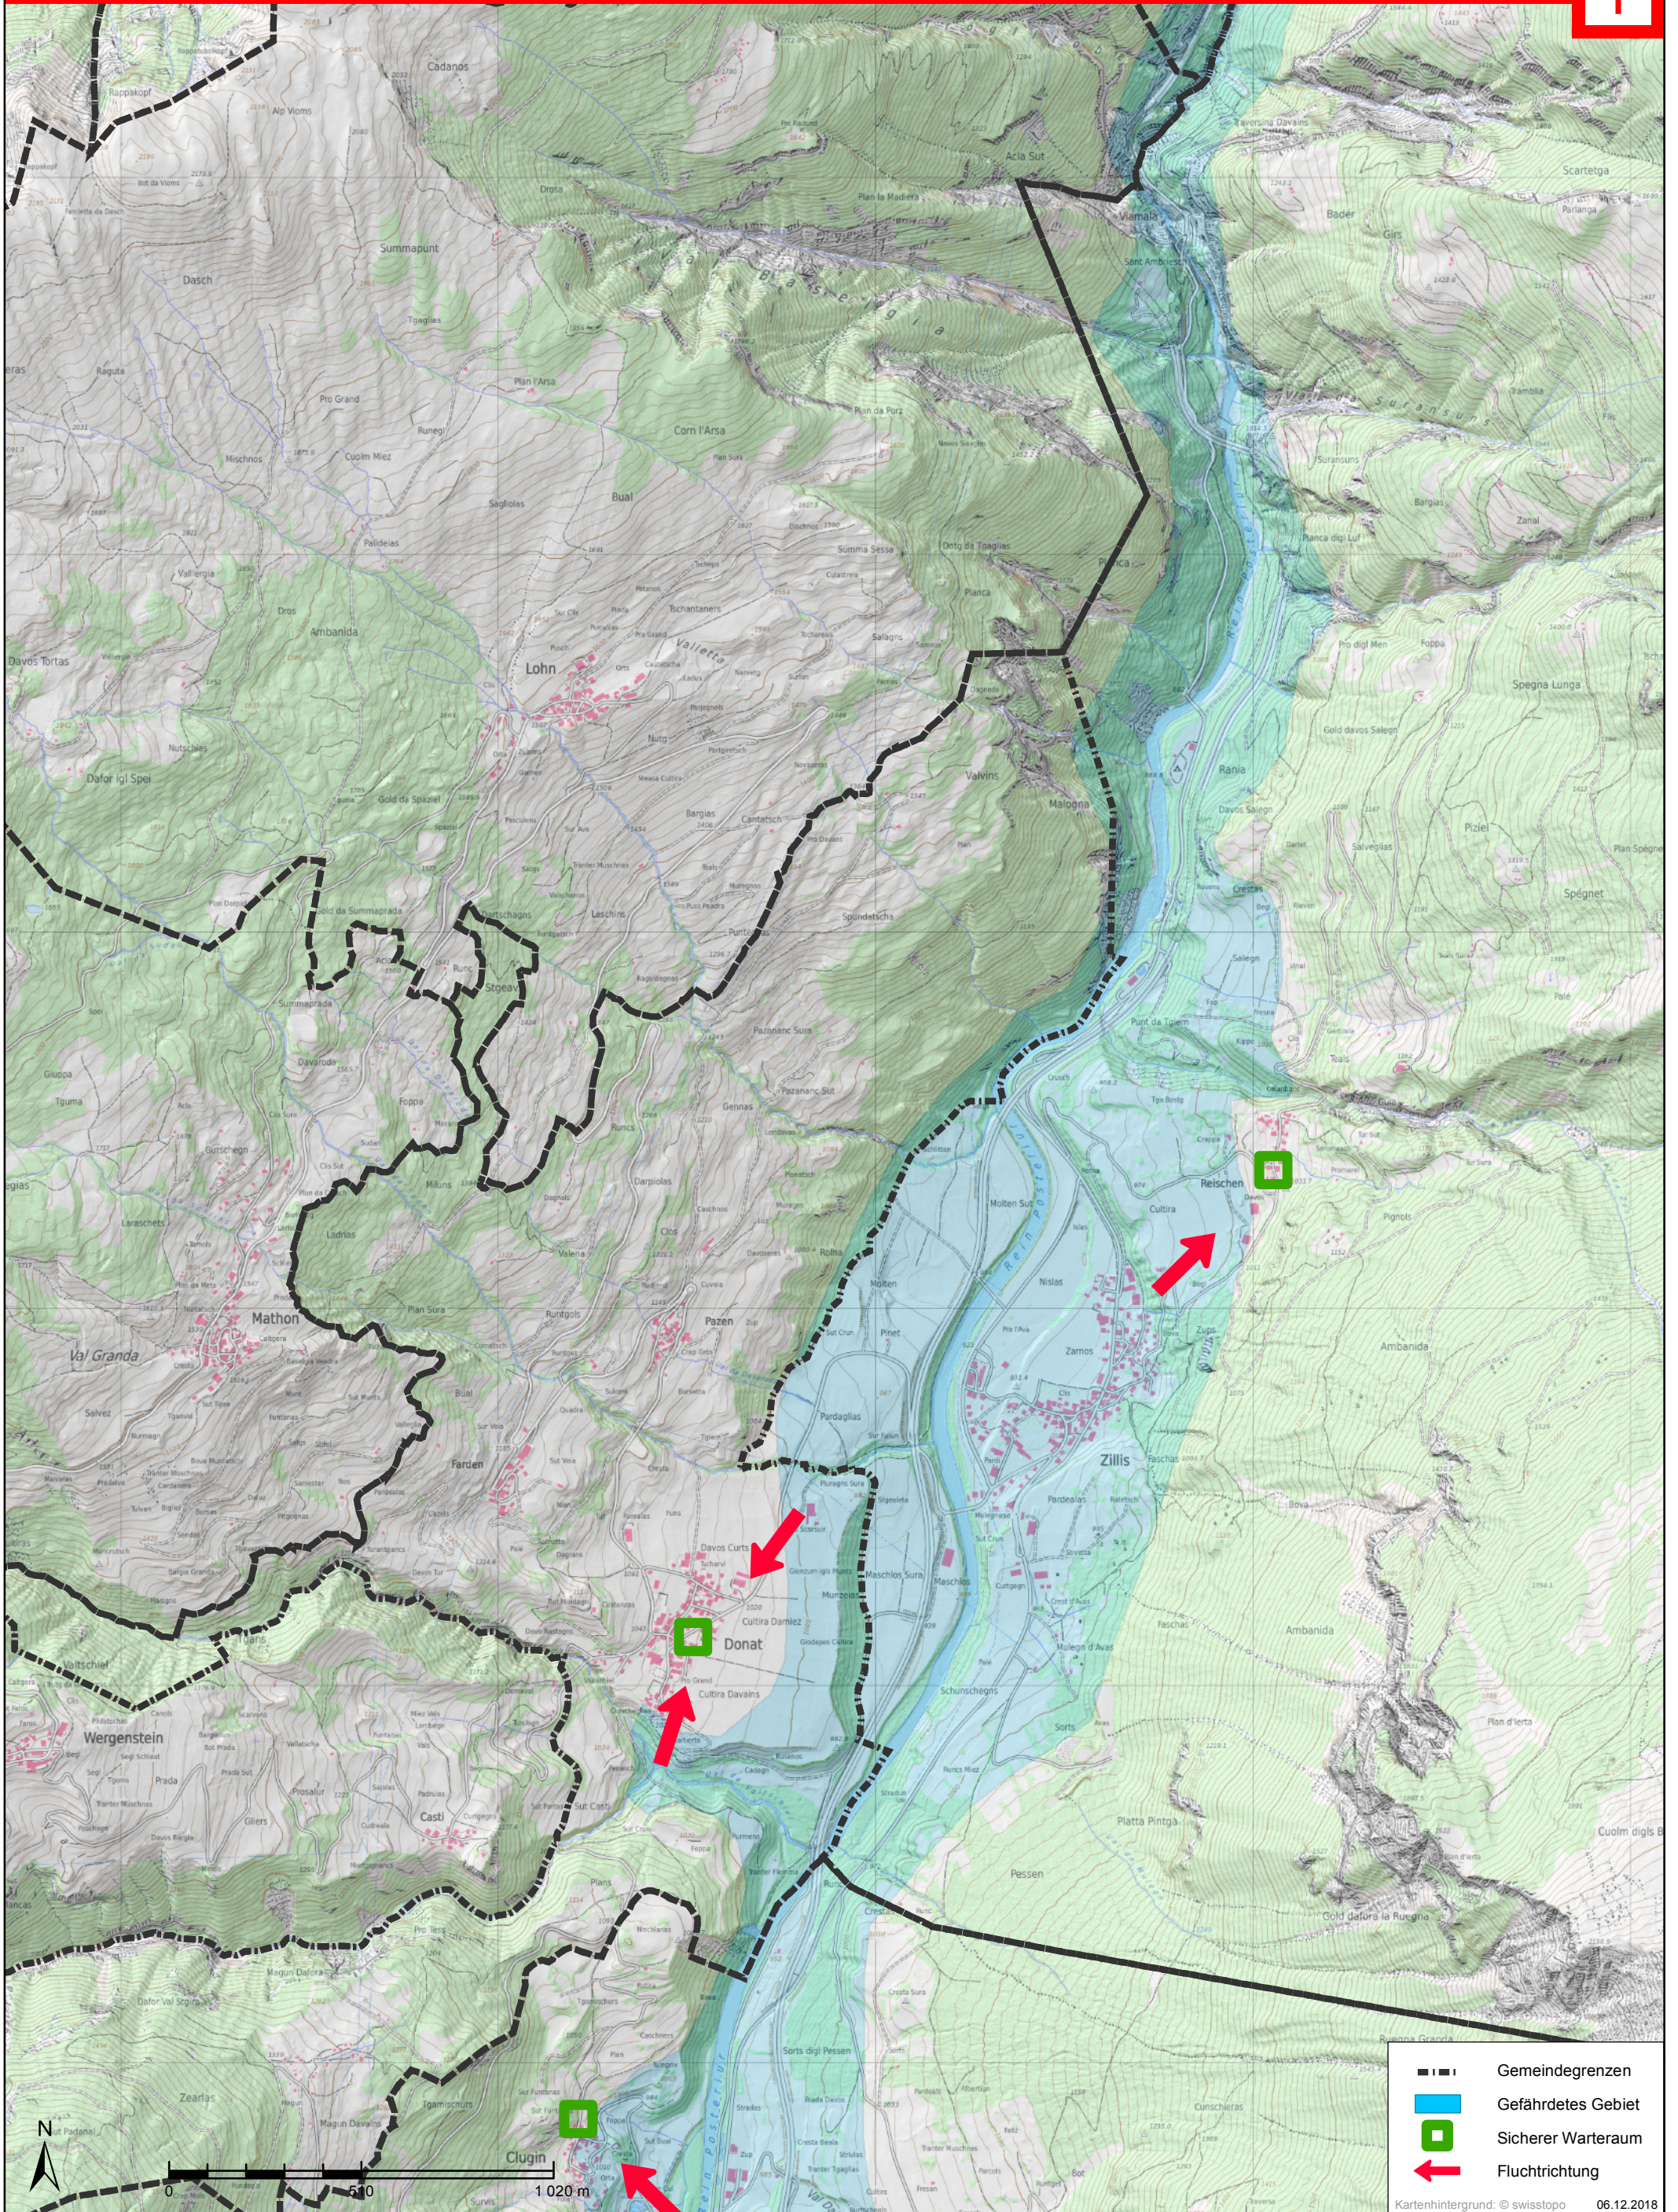

Gefährdetes Gebiet / Fluchtplan bei Wasseralarm

Donat, Lohn, Zillis-Reischen

WASSERALARM
 unterbrochener tiefer Ton

Verhalten: Gefährdetes Gebiet sofort verlassen

- Gemeindegrenzen
- Gefährdetes Gebiet
- Sicherer Warteraum
- Fluchtrichtung