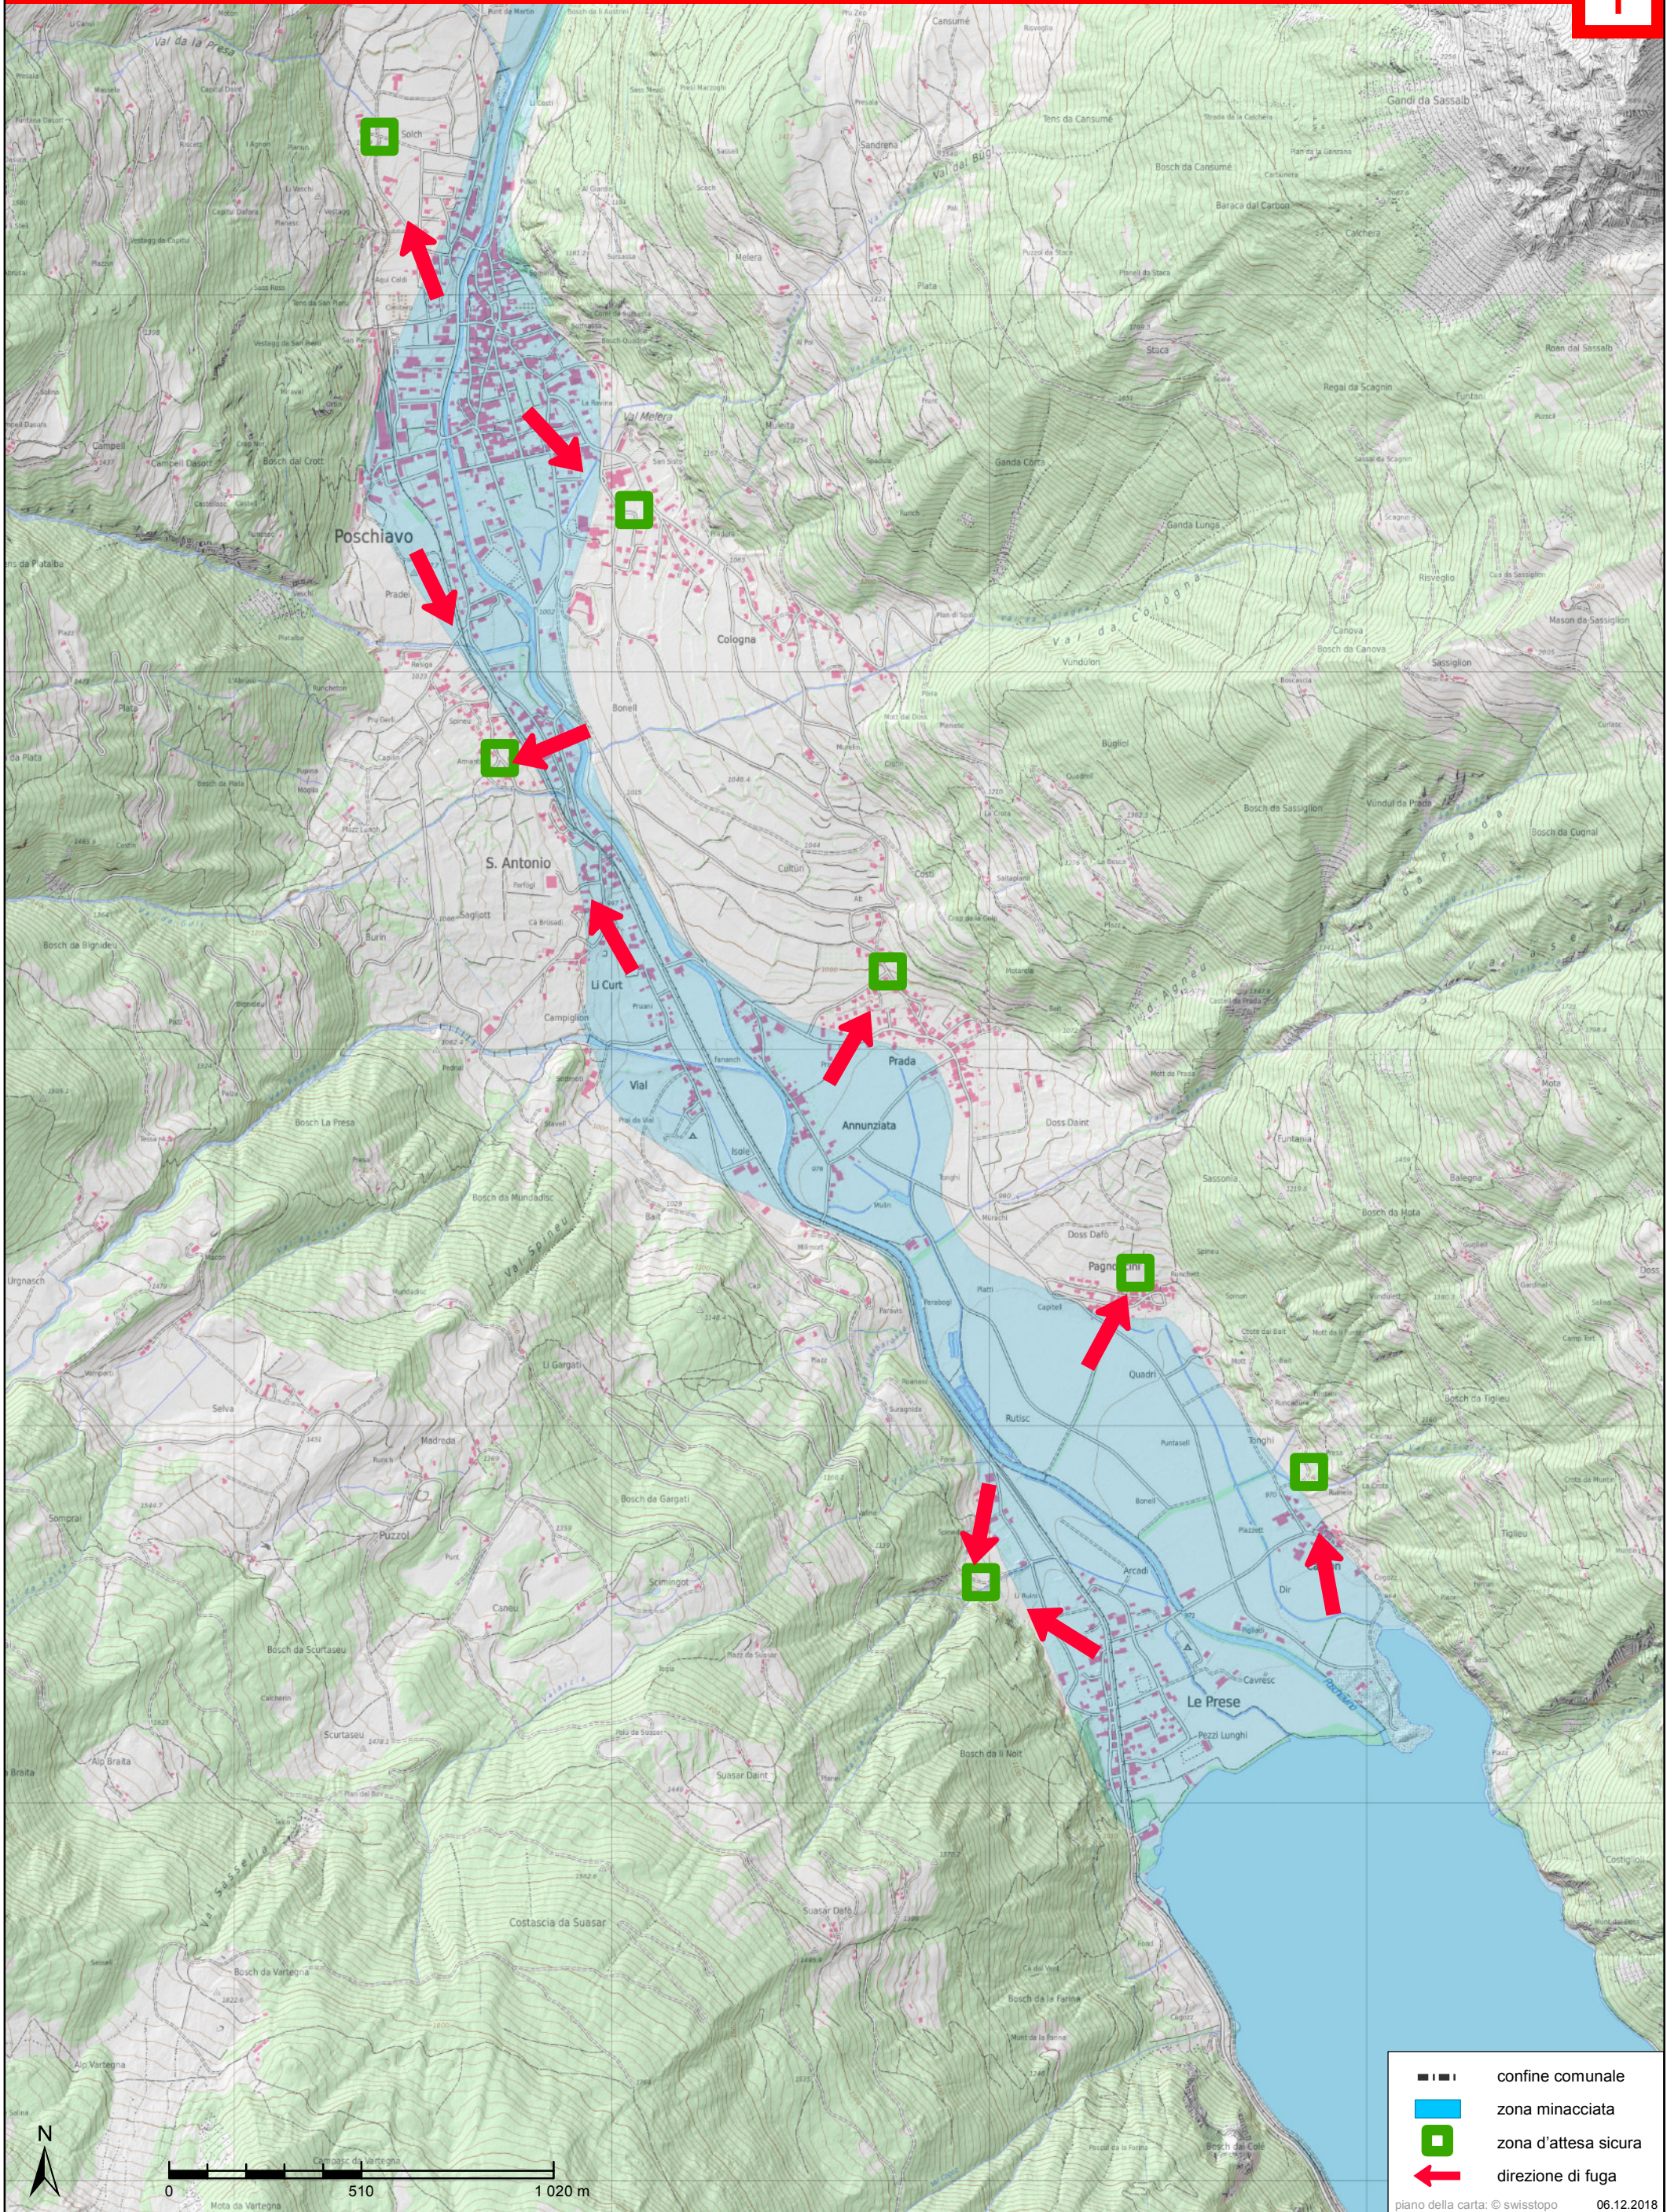

Zona minacciata / Piano di fuga in caso di allarme acqua

Pontresina, Poschiavo (Bernina)

ALLARME ACQUA
 sequenze di suoni cupi

Comportamento: Abbandonare subito la zona minacciata

-  confine comunale
-  zona minacciata
-  zona d'attesa sicura
-  direzione di fuga

Zona minacciata / Piano di fuga in caso di allarme acqua

Poschiavo (sud)

ALLARME ACQUA
sequenze di suoni cupi

Comportamento: **Abbandonare subito la zona minacciata**

| | |
|--|----------------------|
| | confine comunale |
| | zona minacciata |
| | zona d'attesa sicura |
| | direzione di fuga |

piano della carta: © swisstopo 06.12.2018