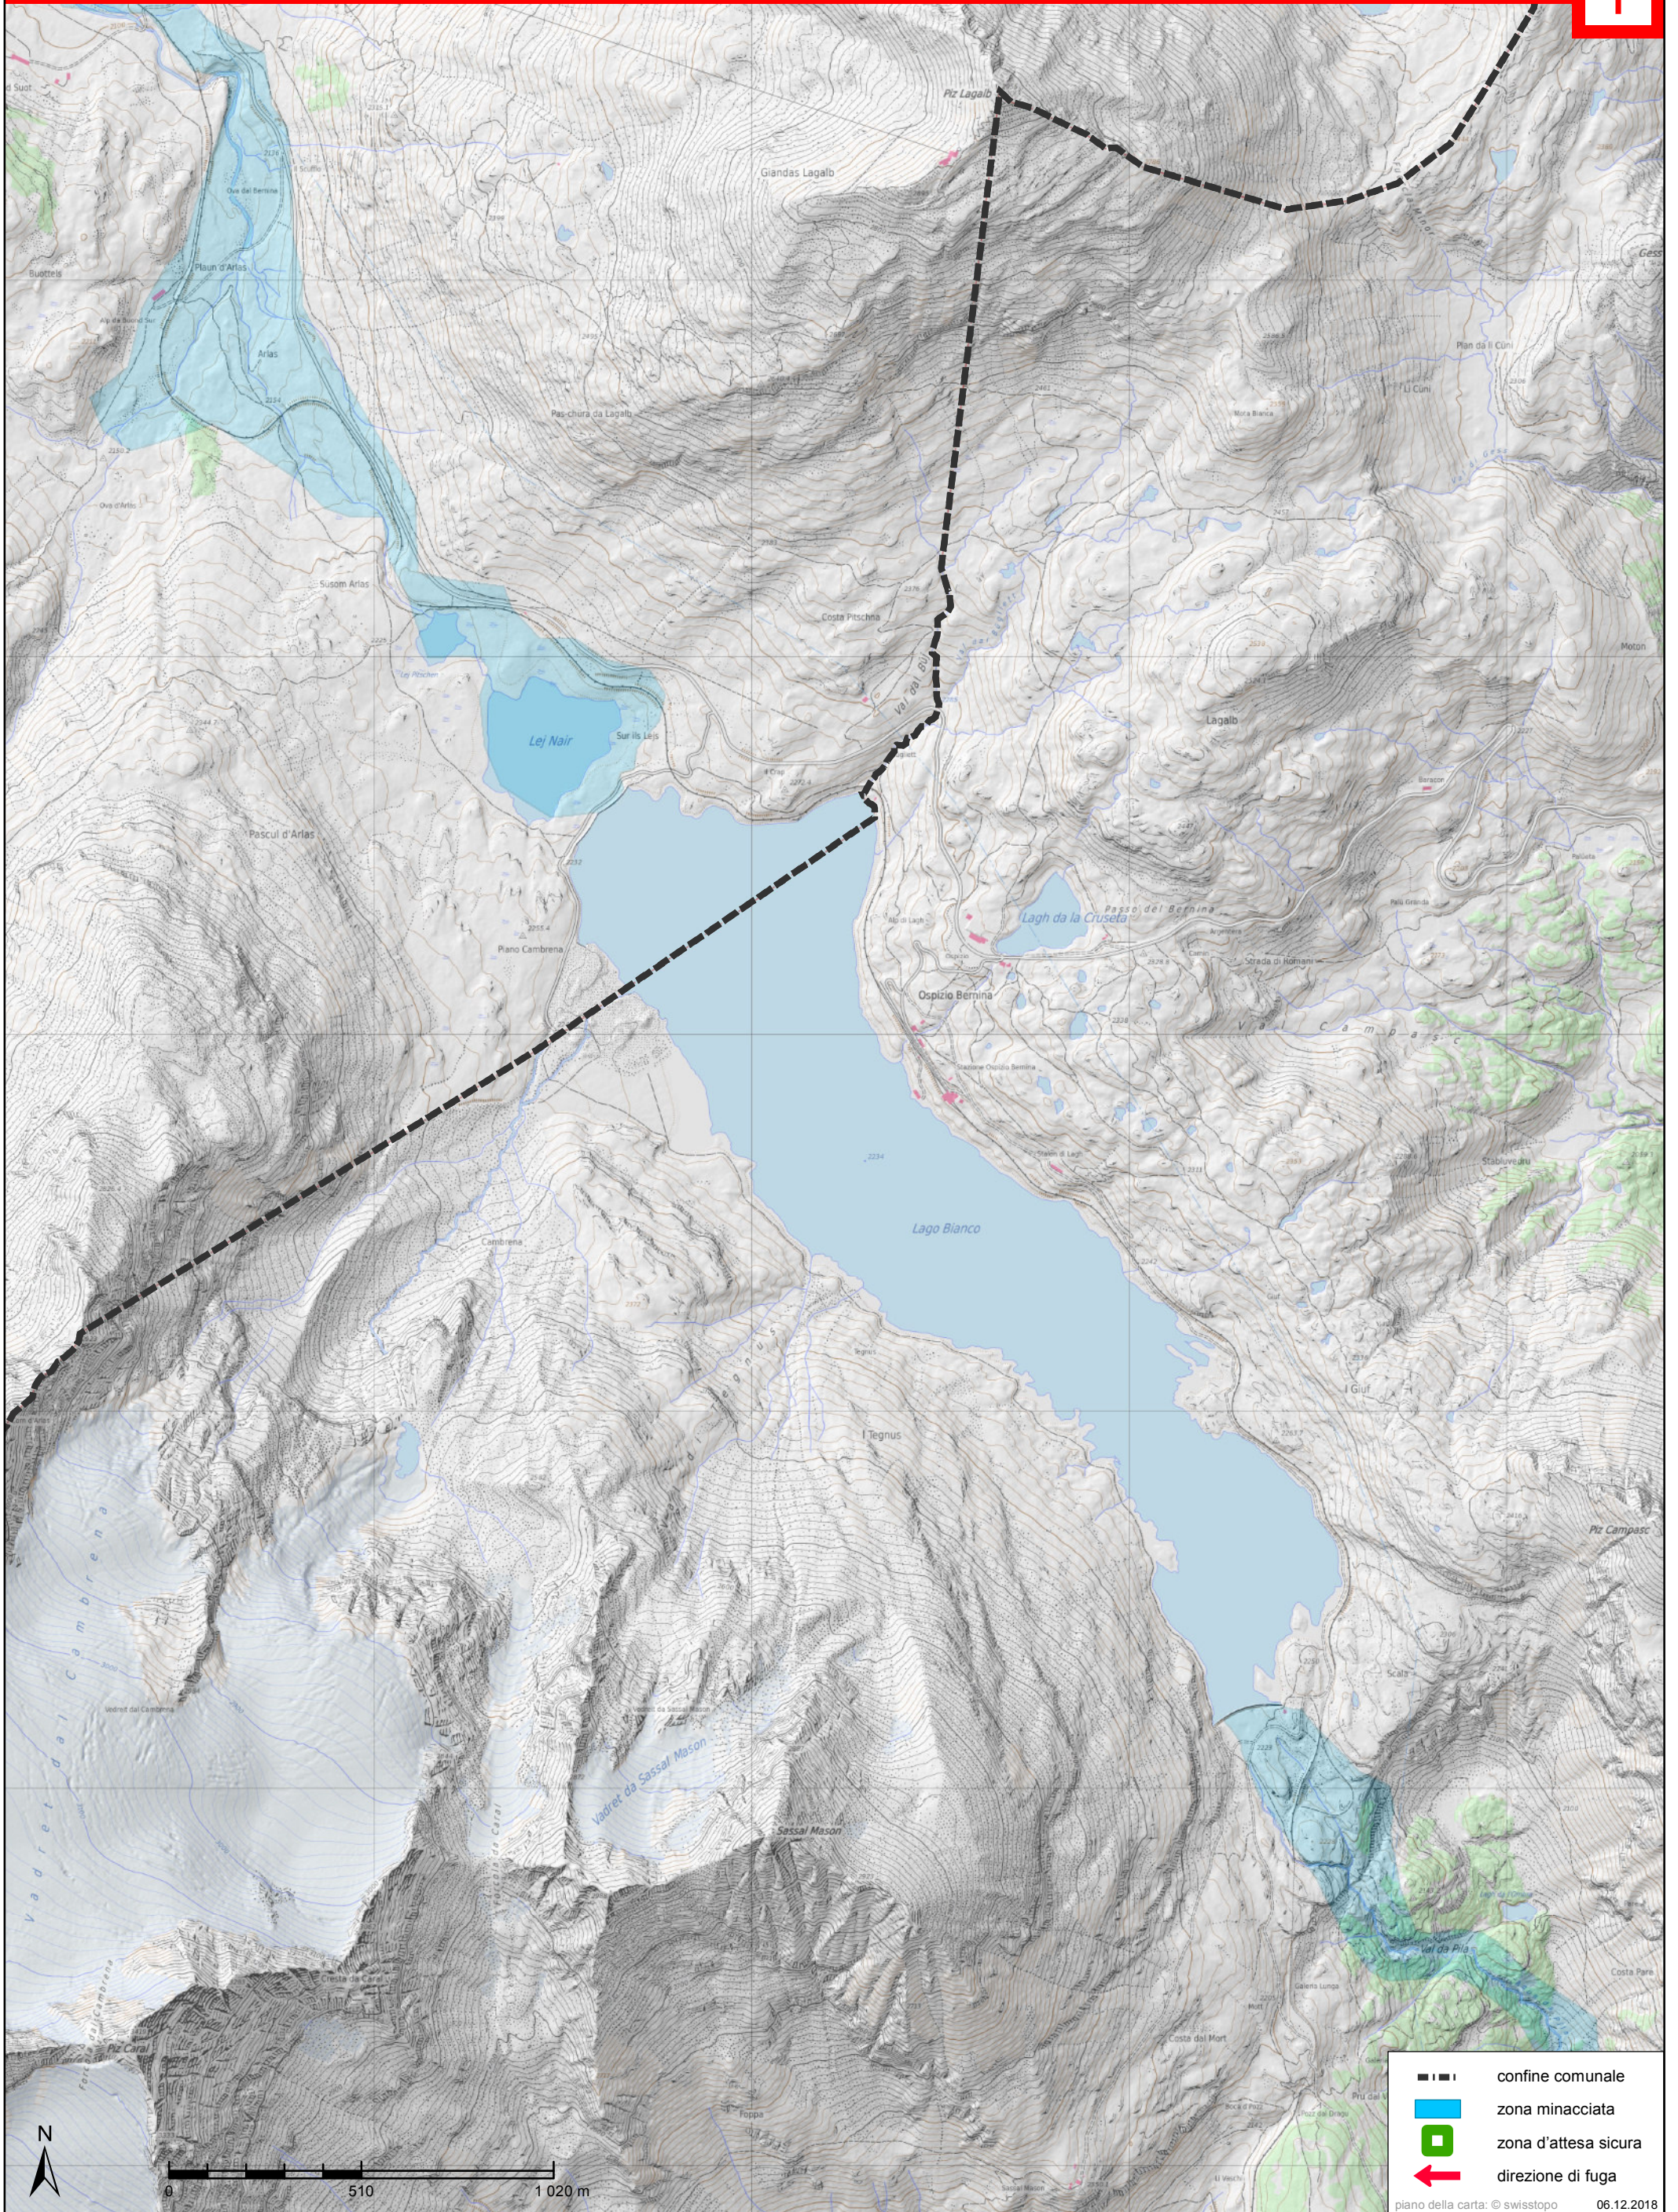

Zona minacciata / Piano di fuga in caso di allarme acqua

Pontresina, Poschiavo (Bernina)

ALLARME ACQUA
 sequenze di suoni cupi

Comportamento: Abbandonare subito la zona minacciata

-  confine comunale
-  zona minacciata
-  zona d'attesa sicura
-  direzione di fuga

Zona minacciata / Piano di fuga in caso di allarme acqua

Poschiavo (sud)

ALLARME ACQUA
sequenze di suoni cupi

Comportamento: **Abbandonare subito la zona minacciata**

| | |
|--|----------------------|
| | confine comunale |
| | zona minacciata |
| | zona d'attesa sicura |
| | direzione di fuga |

piano della carta: © swisstopo 06.12.2018