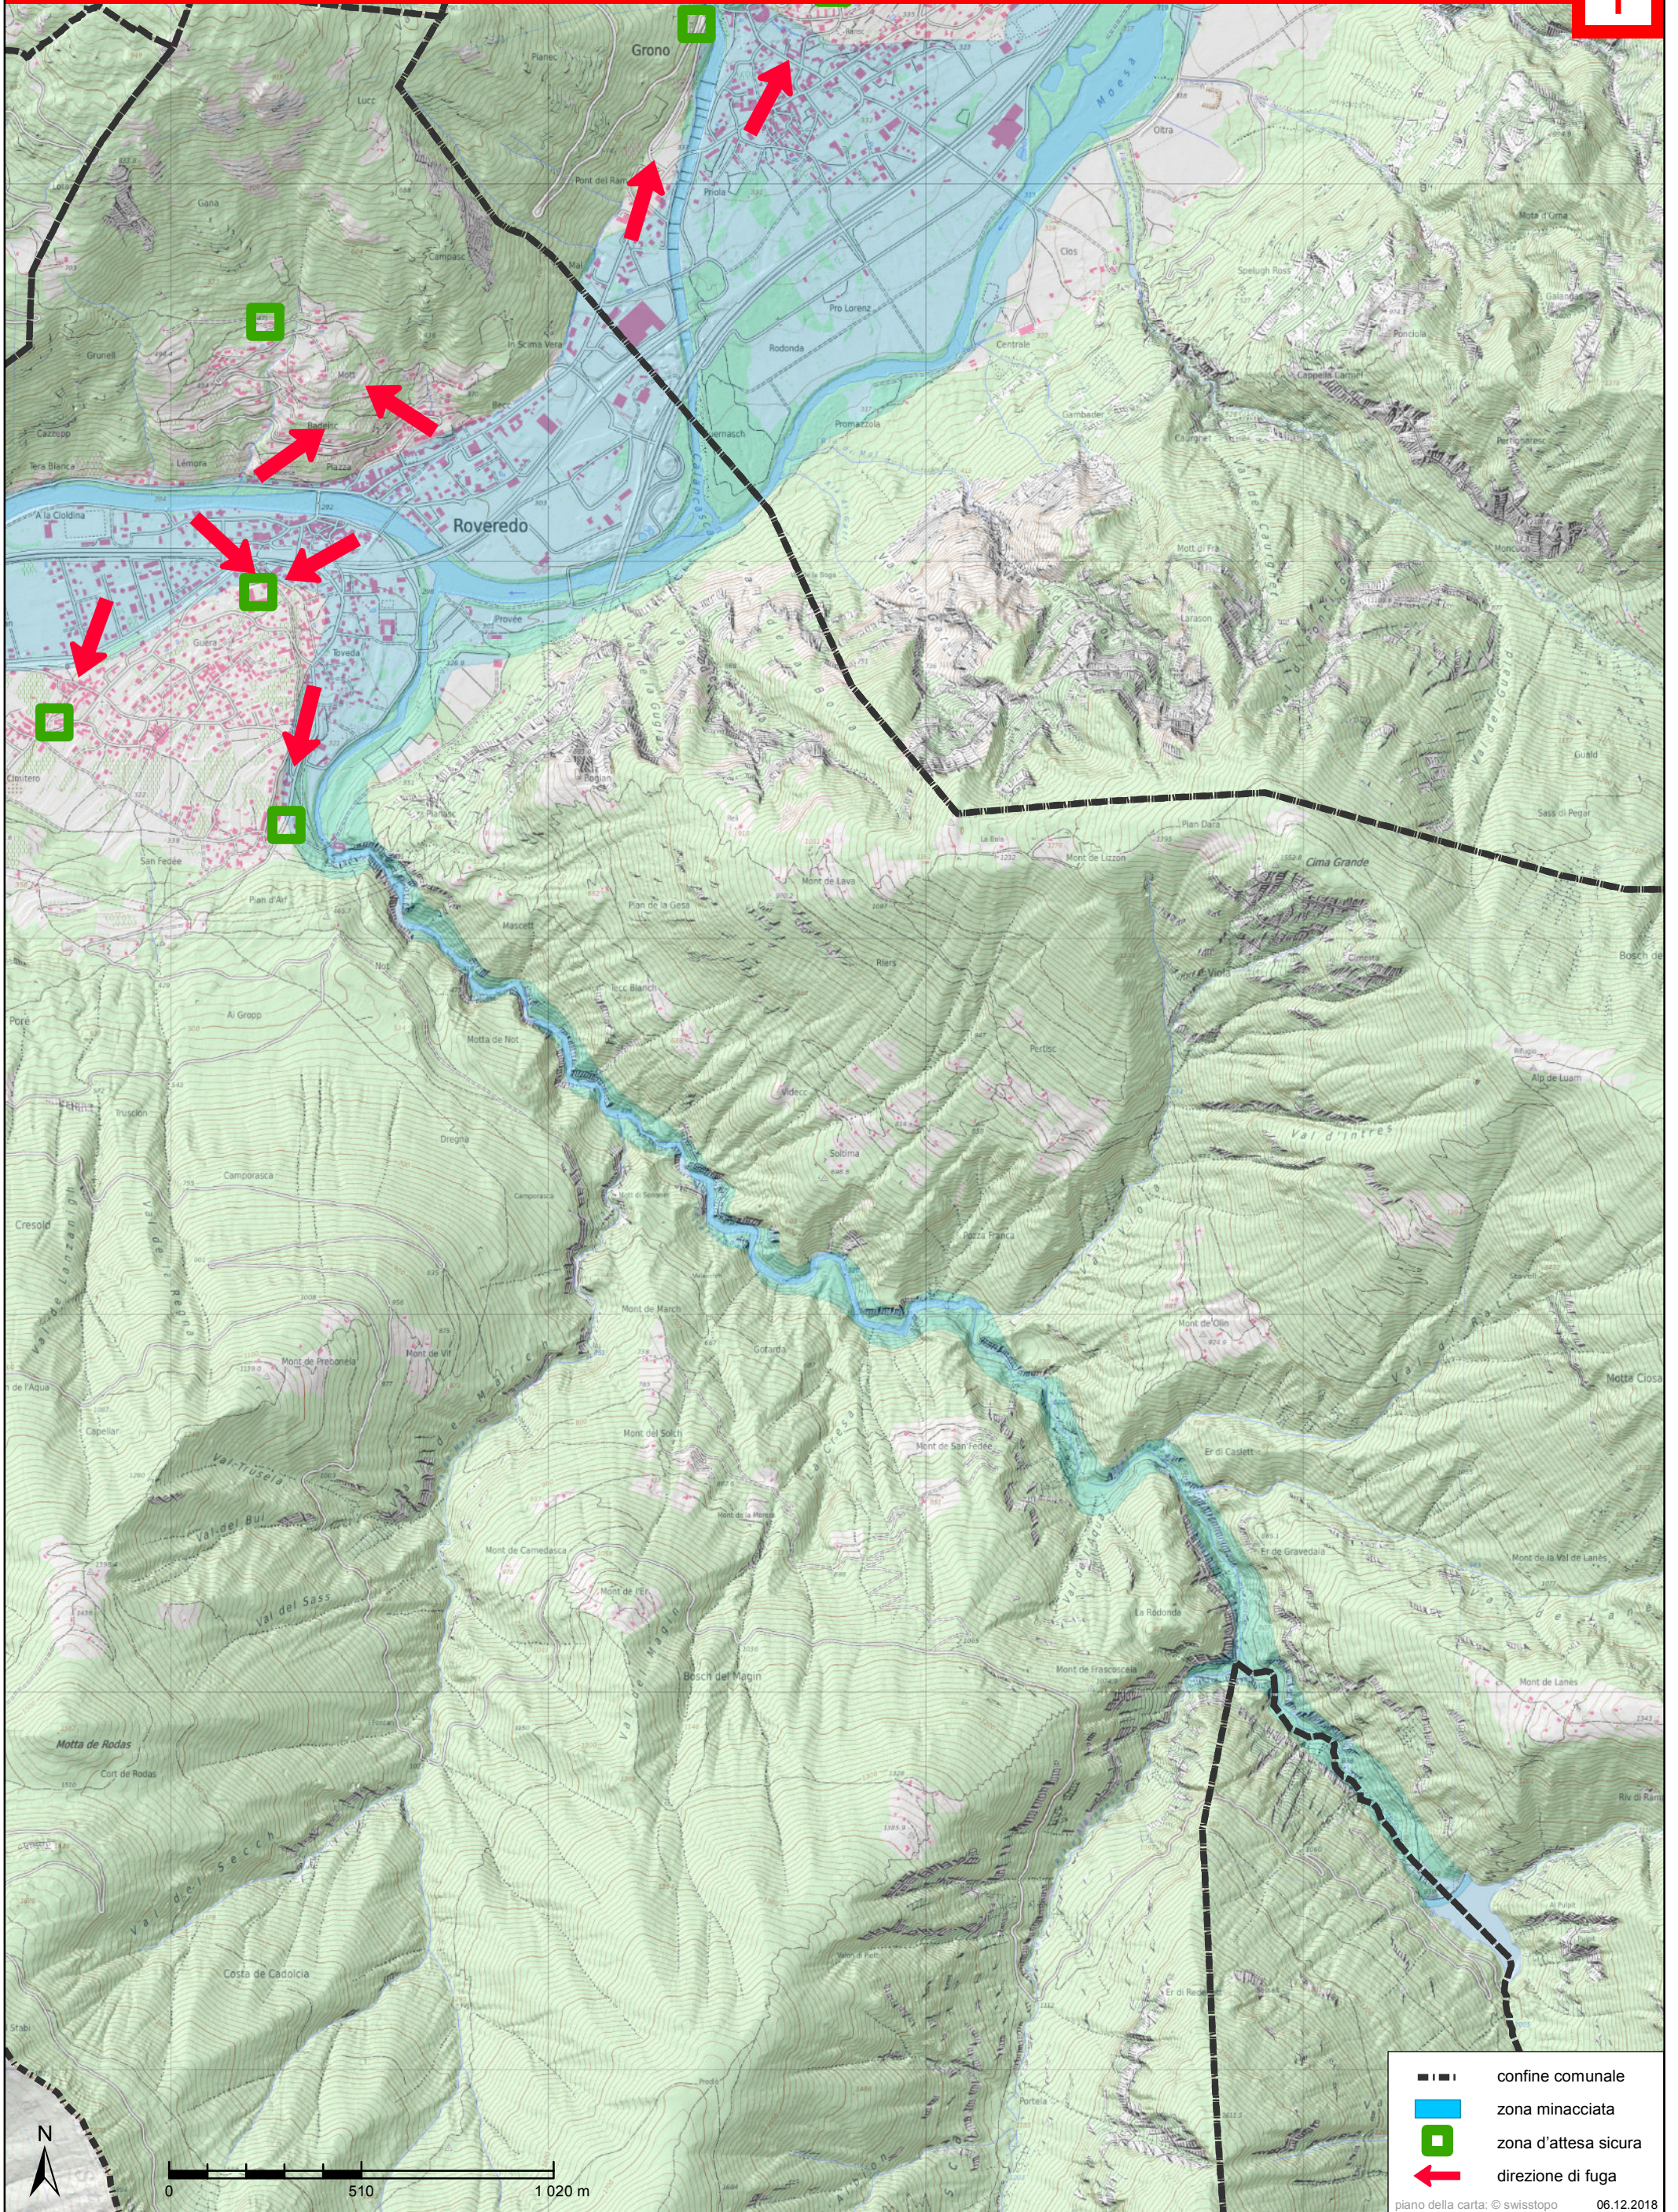

Zona minacciata / Piano di fuga in caso di allarme acqua

Roveredo, San Vittore

ALLARME ACQUA
sequenze di suoni cupi

Comportamento: Abbandonare subito la zona minacciata

Roveredo (Traversagna), San Vittore

ALLARME ACQUA
sequenze di suoni cupi

Comportamento: **Abbandonare subito la zona minacciata**

- confine comunale
- zona minacciata
- zona d'attesa sicura
- direzione di fuga