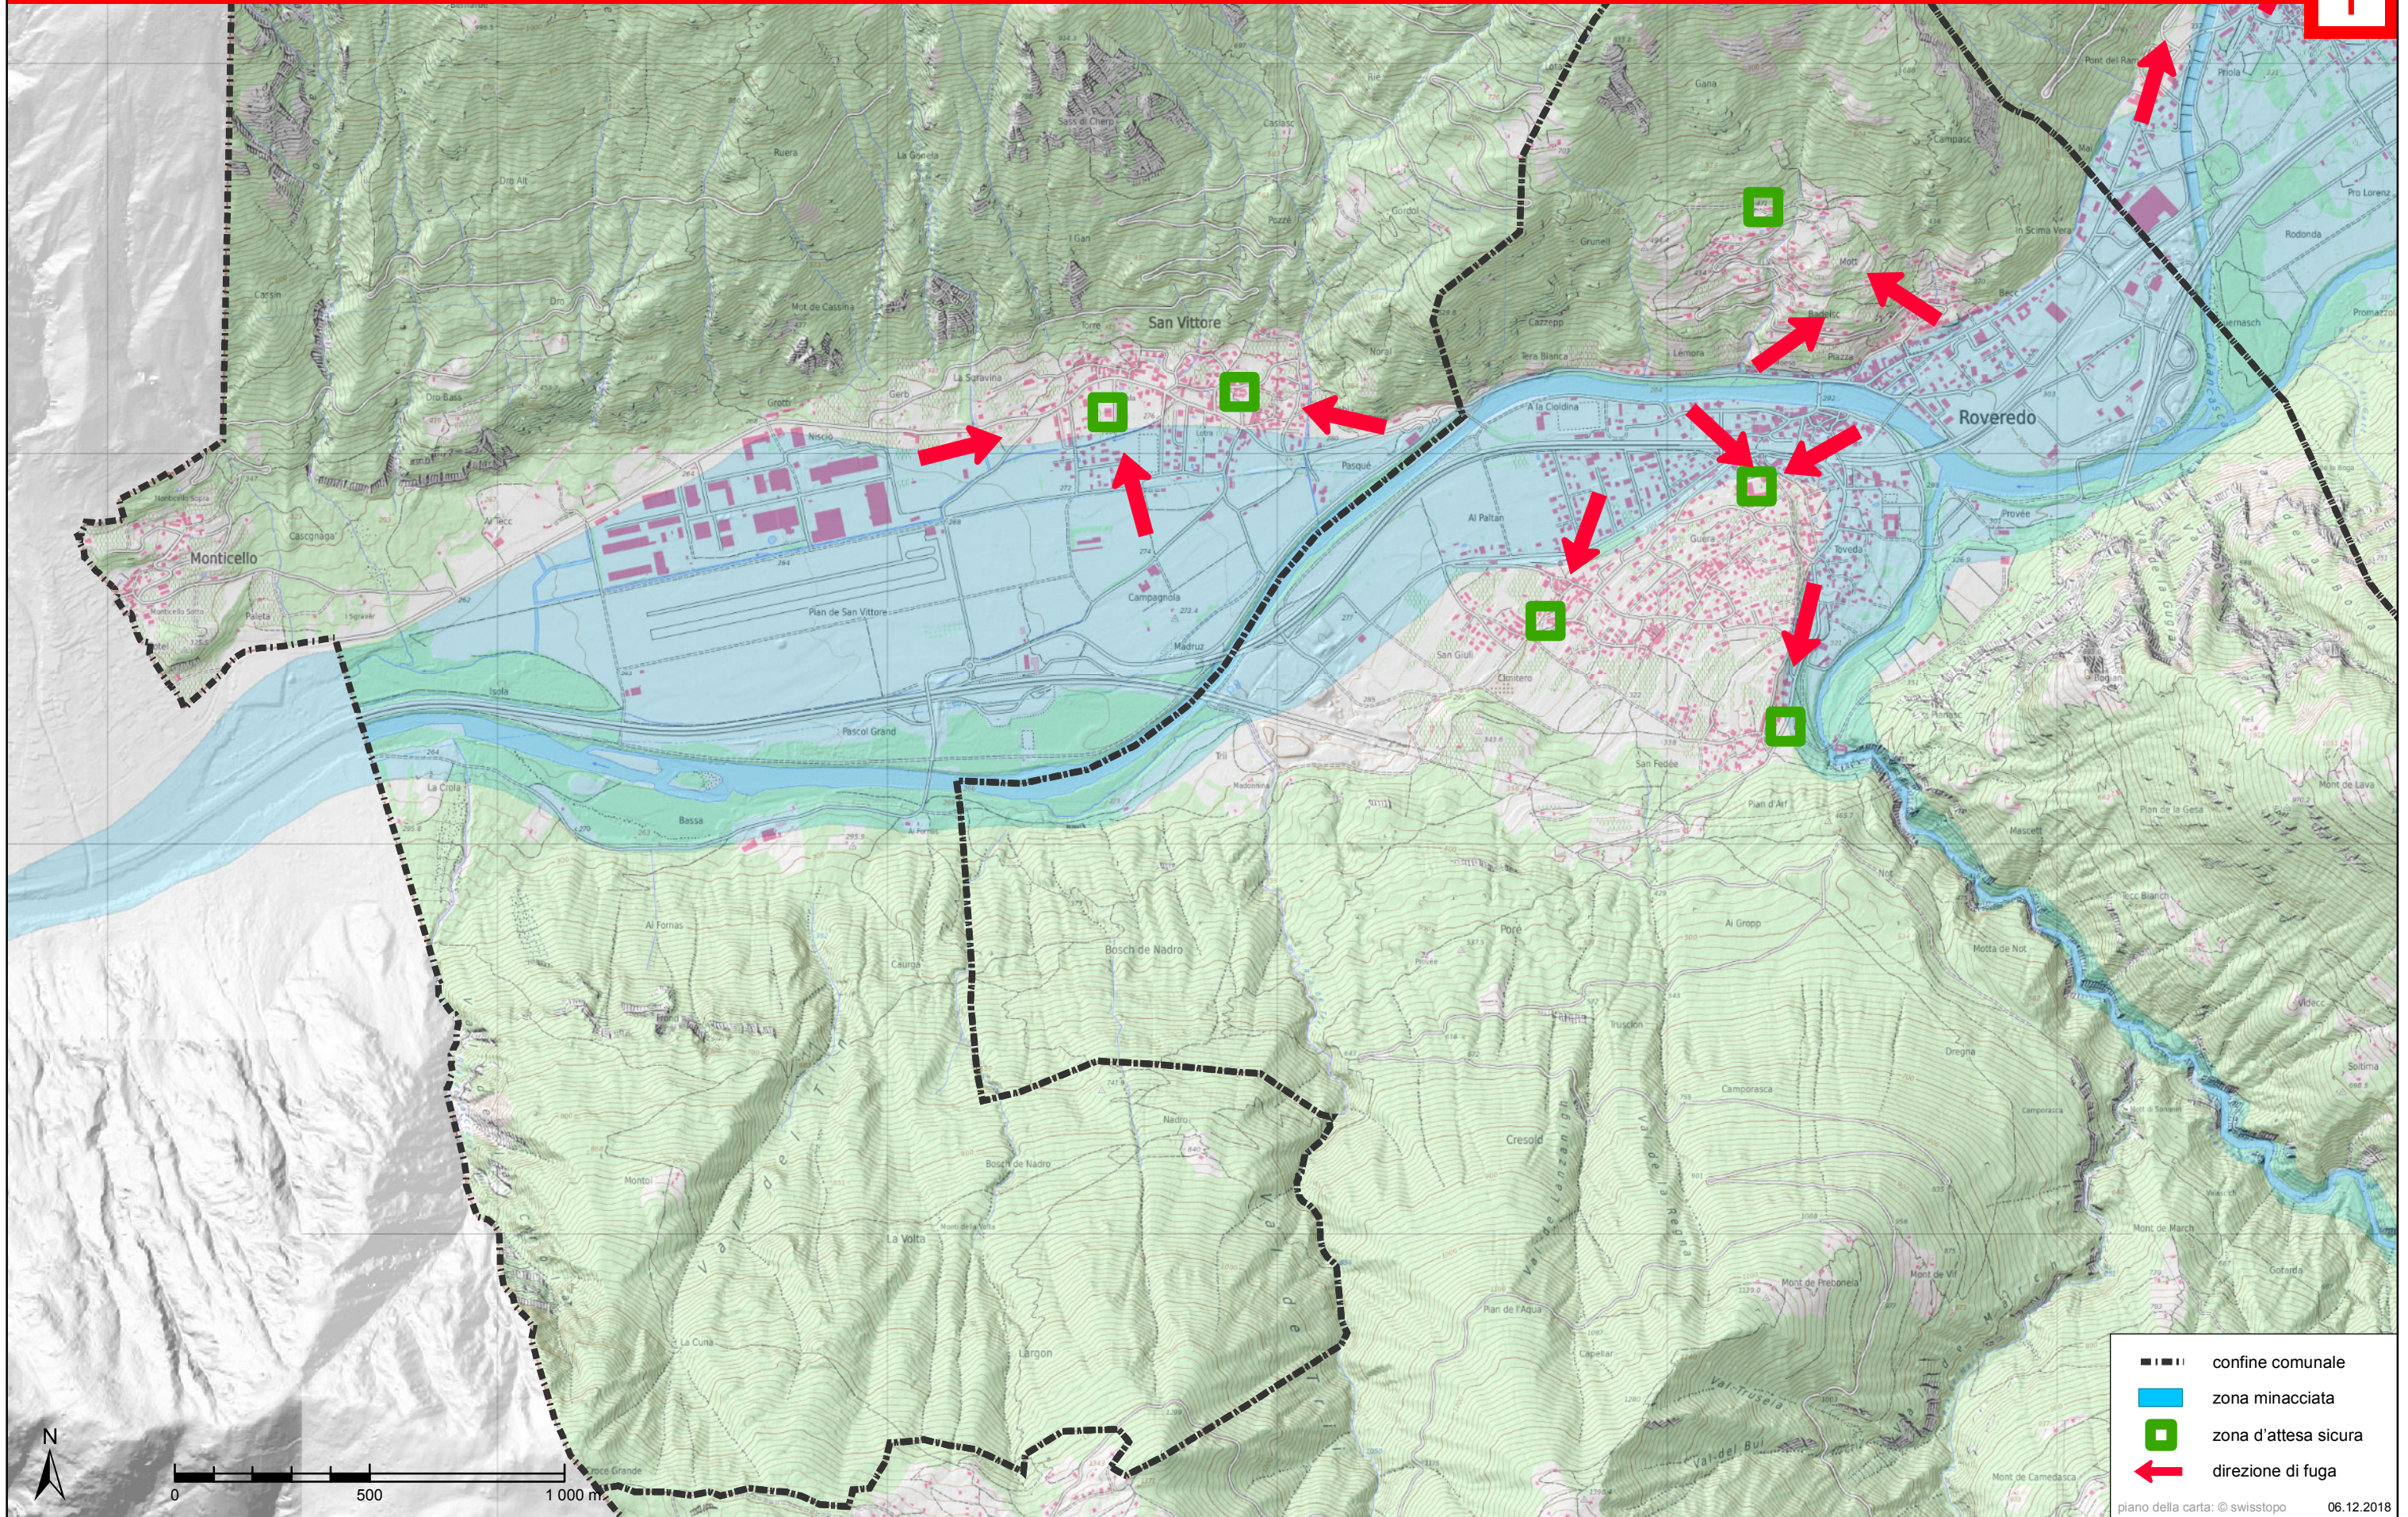

Zona minacciata / Piano di fuga in caso di allarme acqua

Roveredo, San Vittore

ALLARME ACQUA
sequenze di suoni cupi

Comportamento: Abbandonare subito la zona minacciata

Roveredo (Traversagna), San Vittore

ALLARME ACQUA
sequenze di suoni cupi

Comportamento: **Abbandonare subito la zona minacciata**

- confine comunale
- zona minacciata
- zona d'attesa sicura
- direzione di fuga