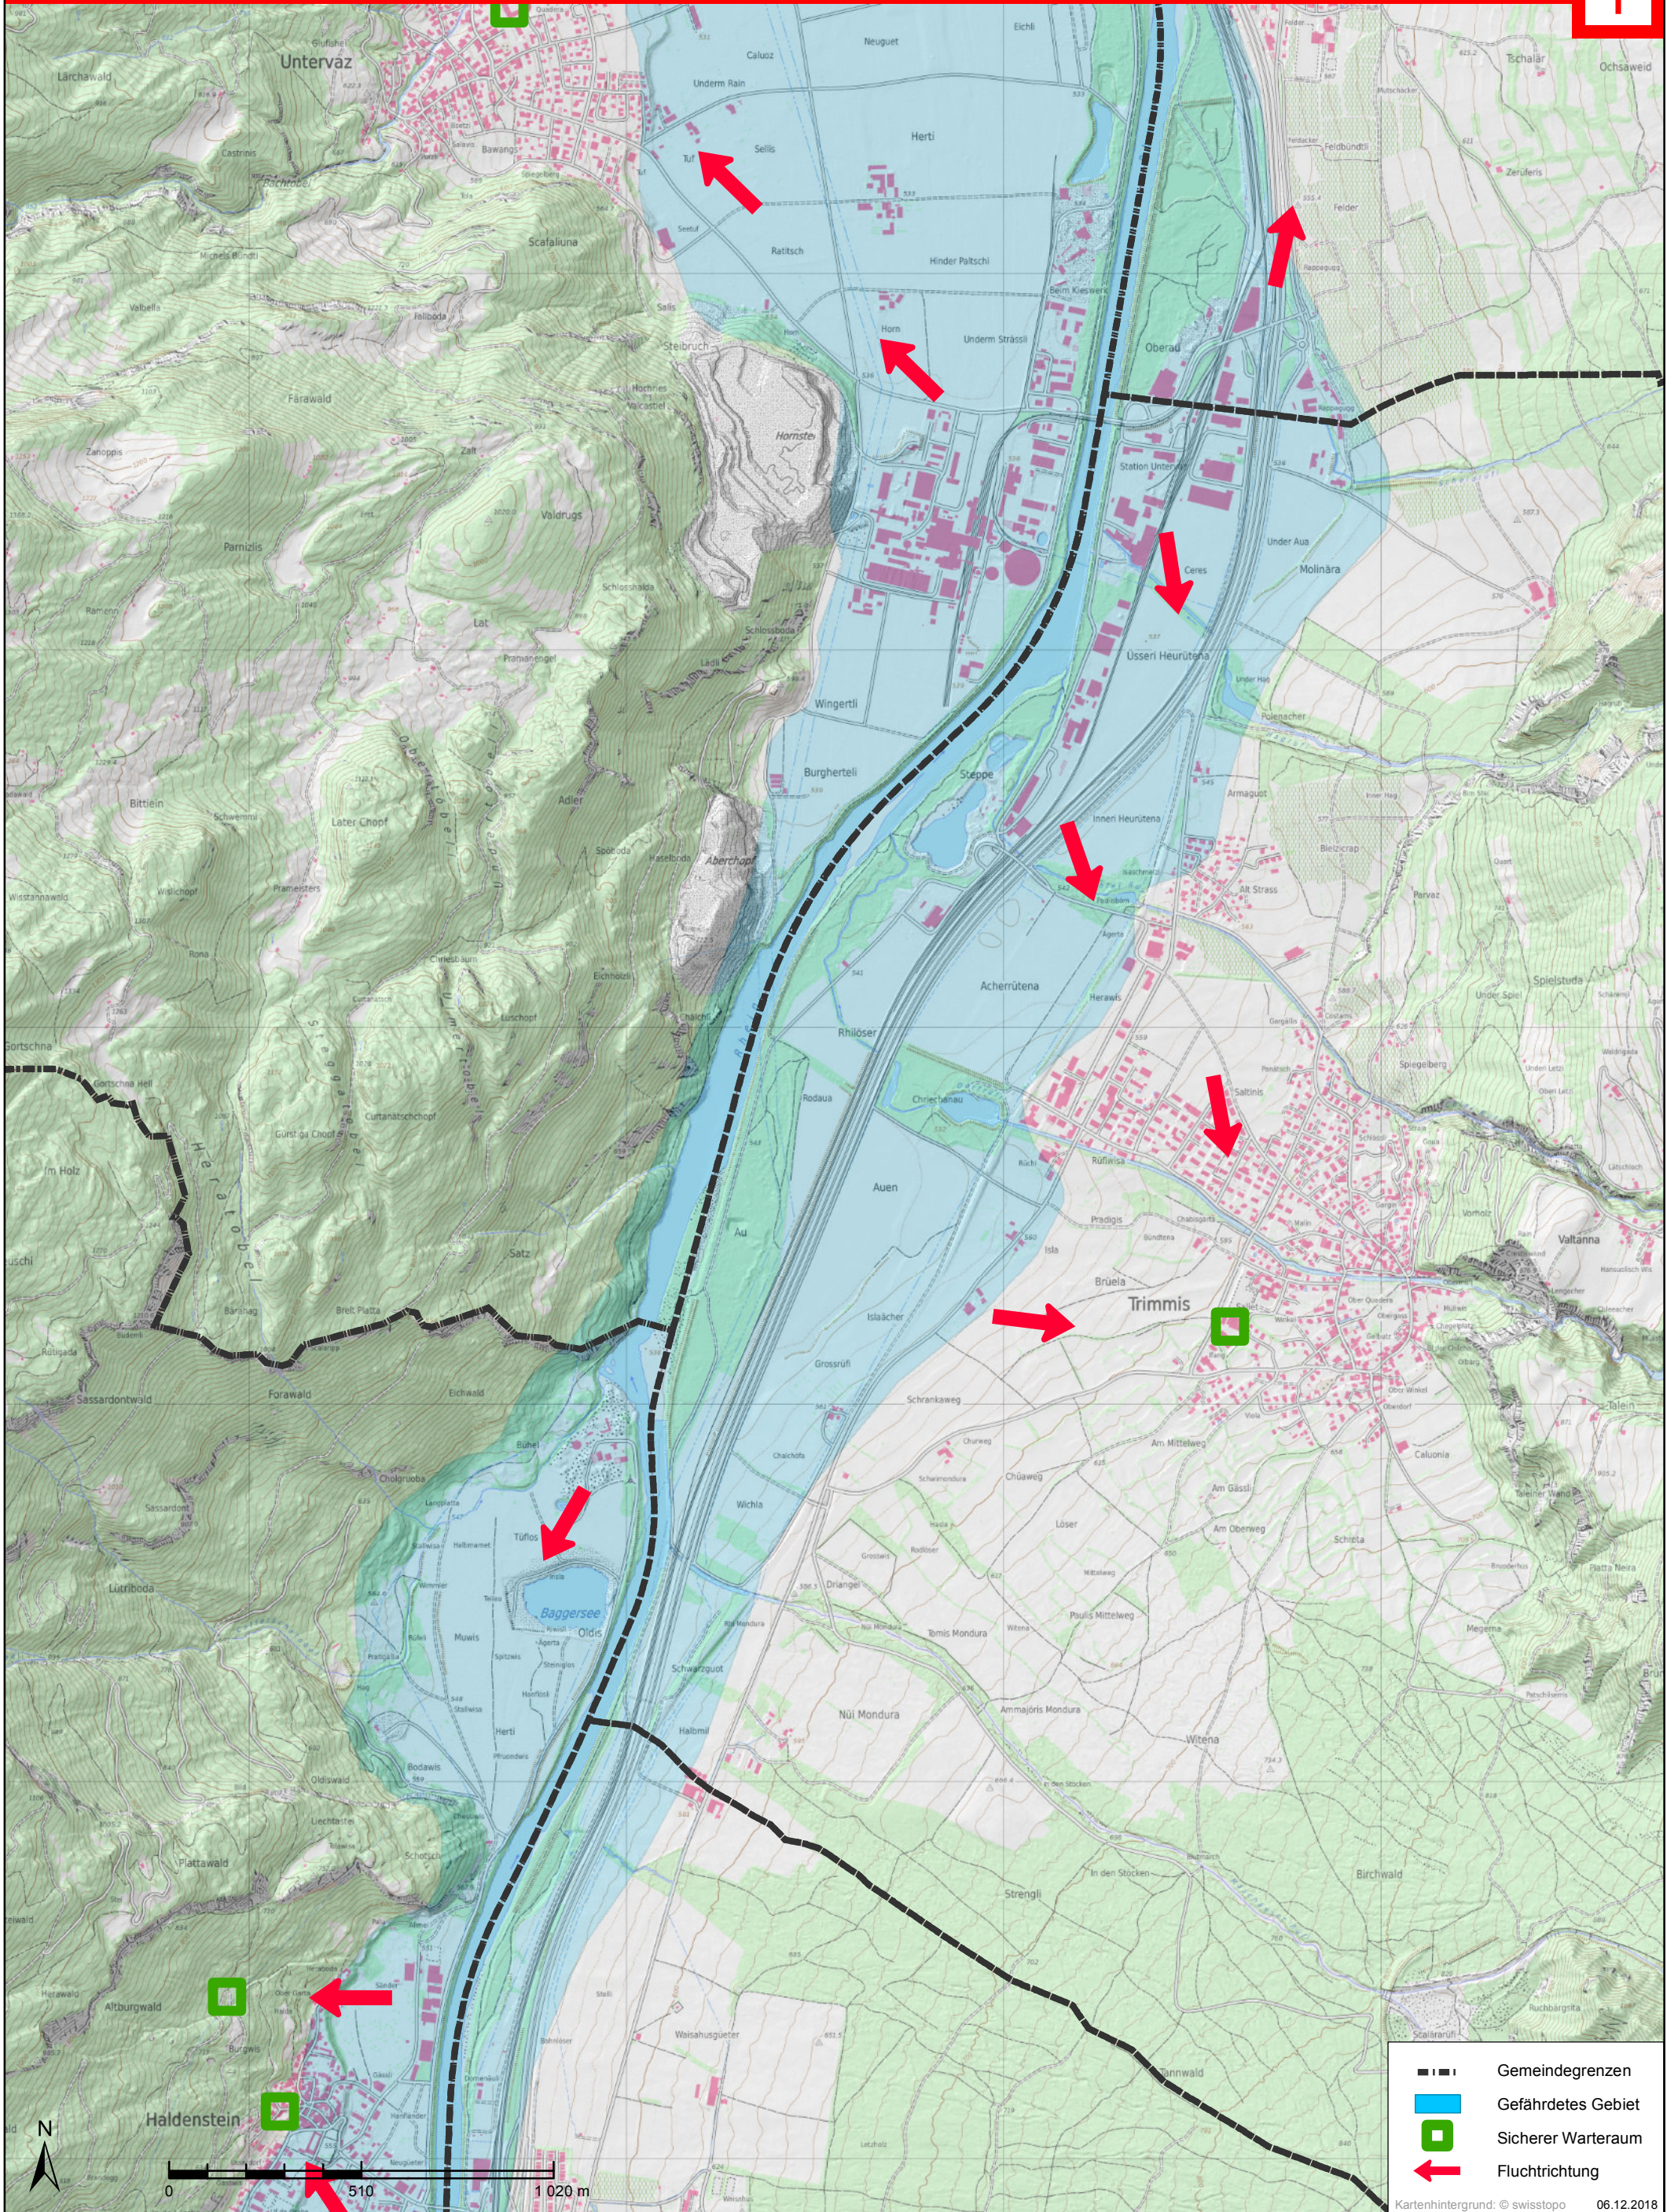

Trimmis

**WASSERALARM**  
 unterbrochener tiefer Ton

Verhalten: Gefährdetes Gebiet sofort verlassen

-  Gemeindegrenzen
-  Gefährdetes Gebiet
-  Sicherer Warteraum
-  Fluchtrichtung