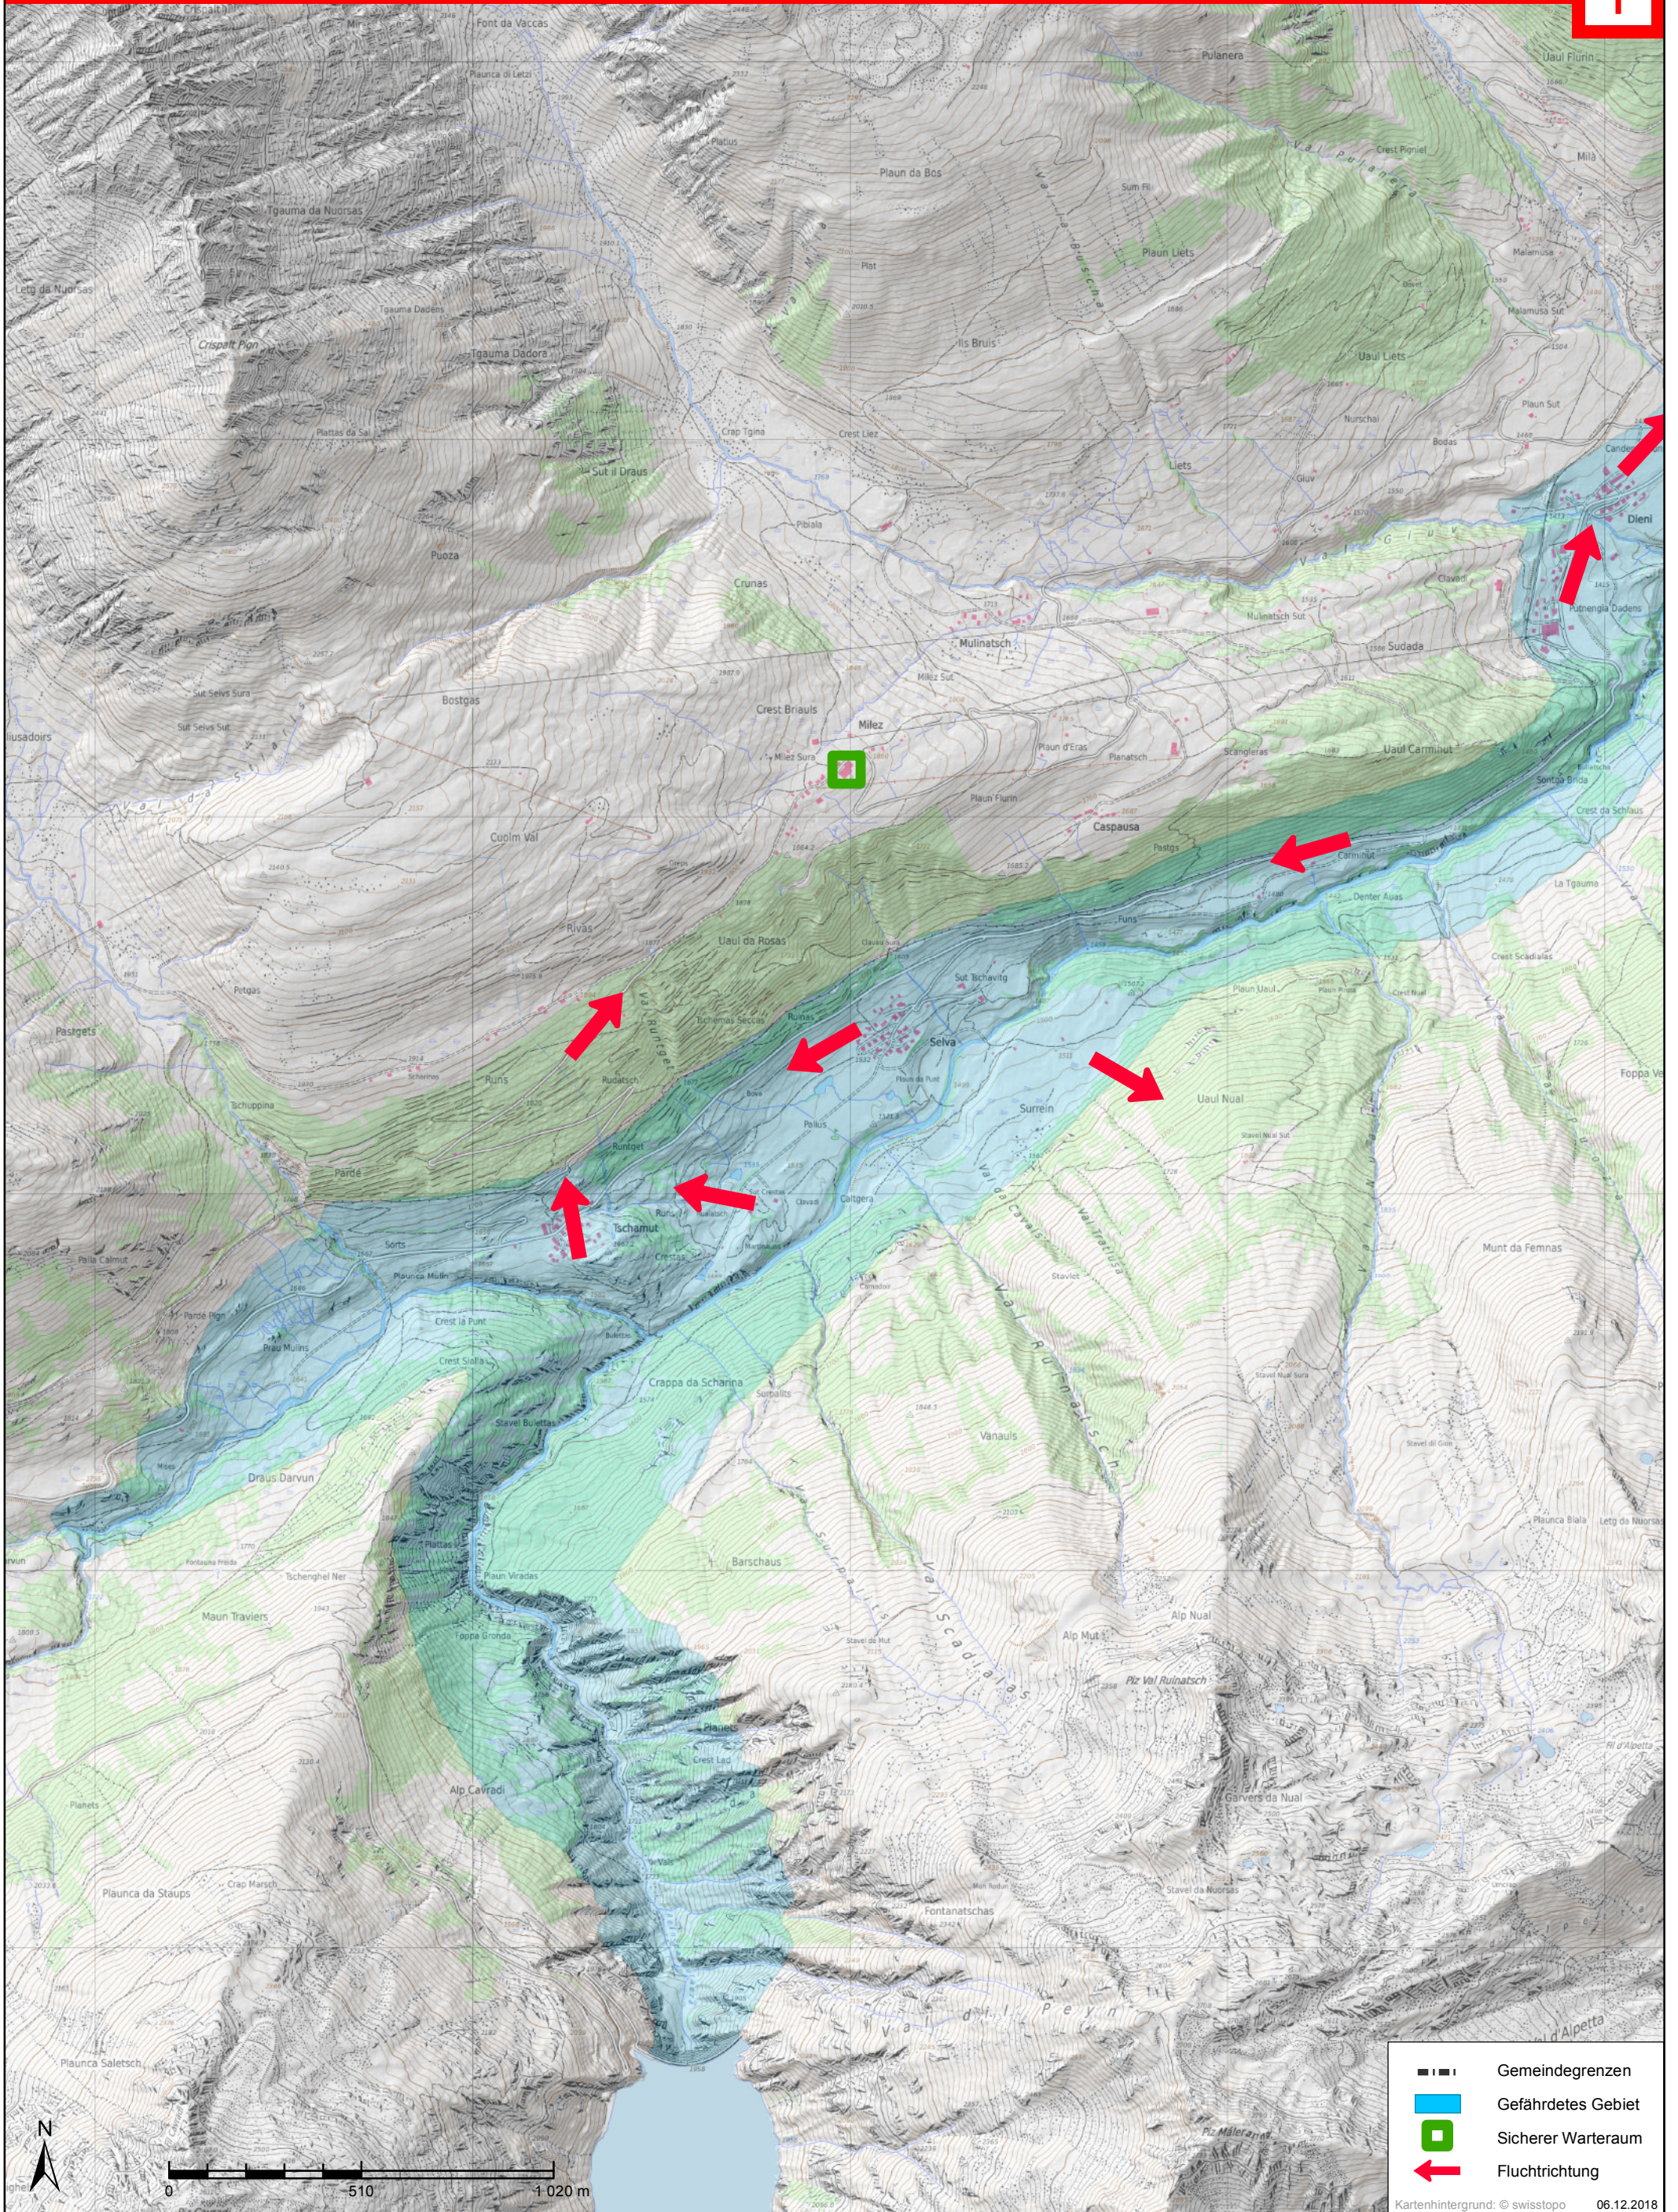

Tujetsch (Ost)

WASSERALARM
unterbrochener tiefer Ton

Verhalten: Gefährdetes Gebiet sofort verlassen

-  Gemeindegrenzen
-  Gefährdetes Gebiet
-  Sicherer Warteraum
-  Fluchtrichtung

Tujetsch (West)

WASSERALARM
 unterbrochener tiefer Ton

Verhalten: Gefährdetes Gebiet sofort verlassen

-  Gemeindegrenzen
-  Gefährdetes Gebiet
-  Sicherer Warteraum
-  Fluchtichtung