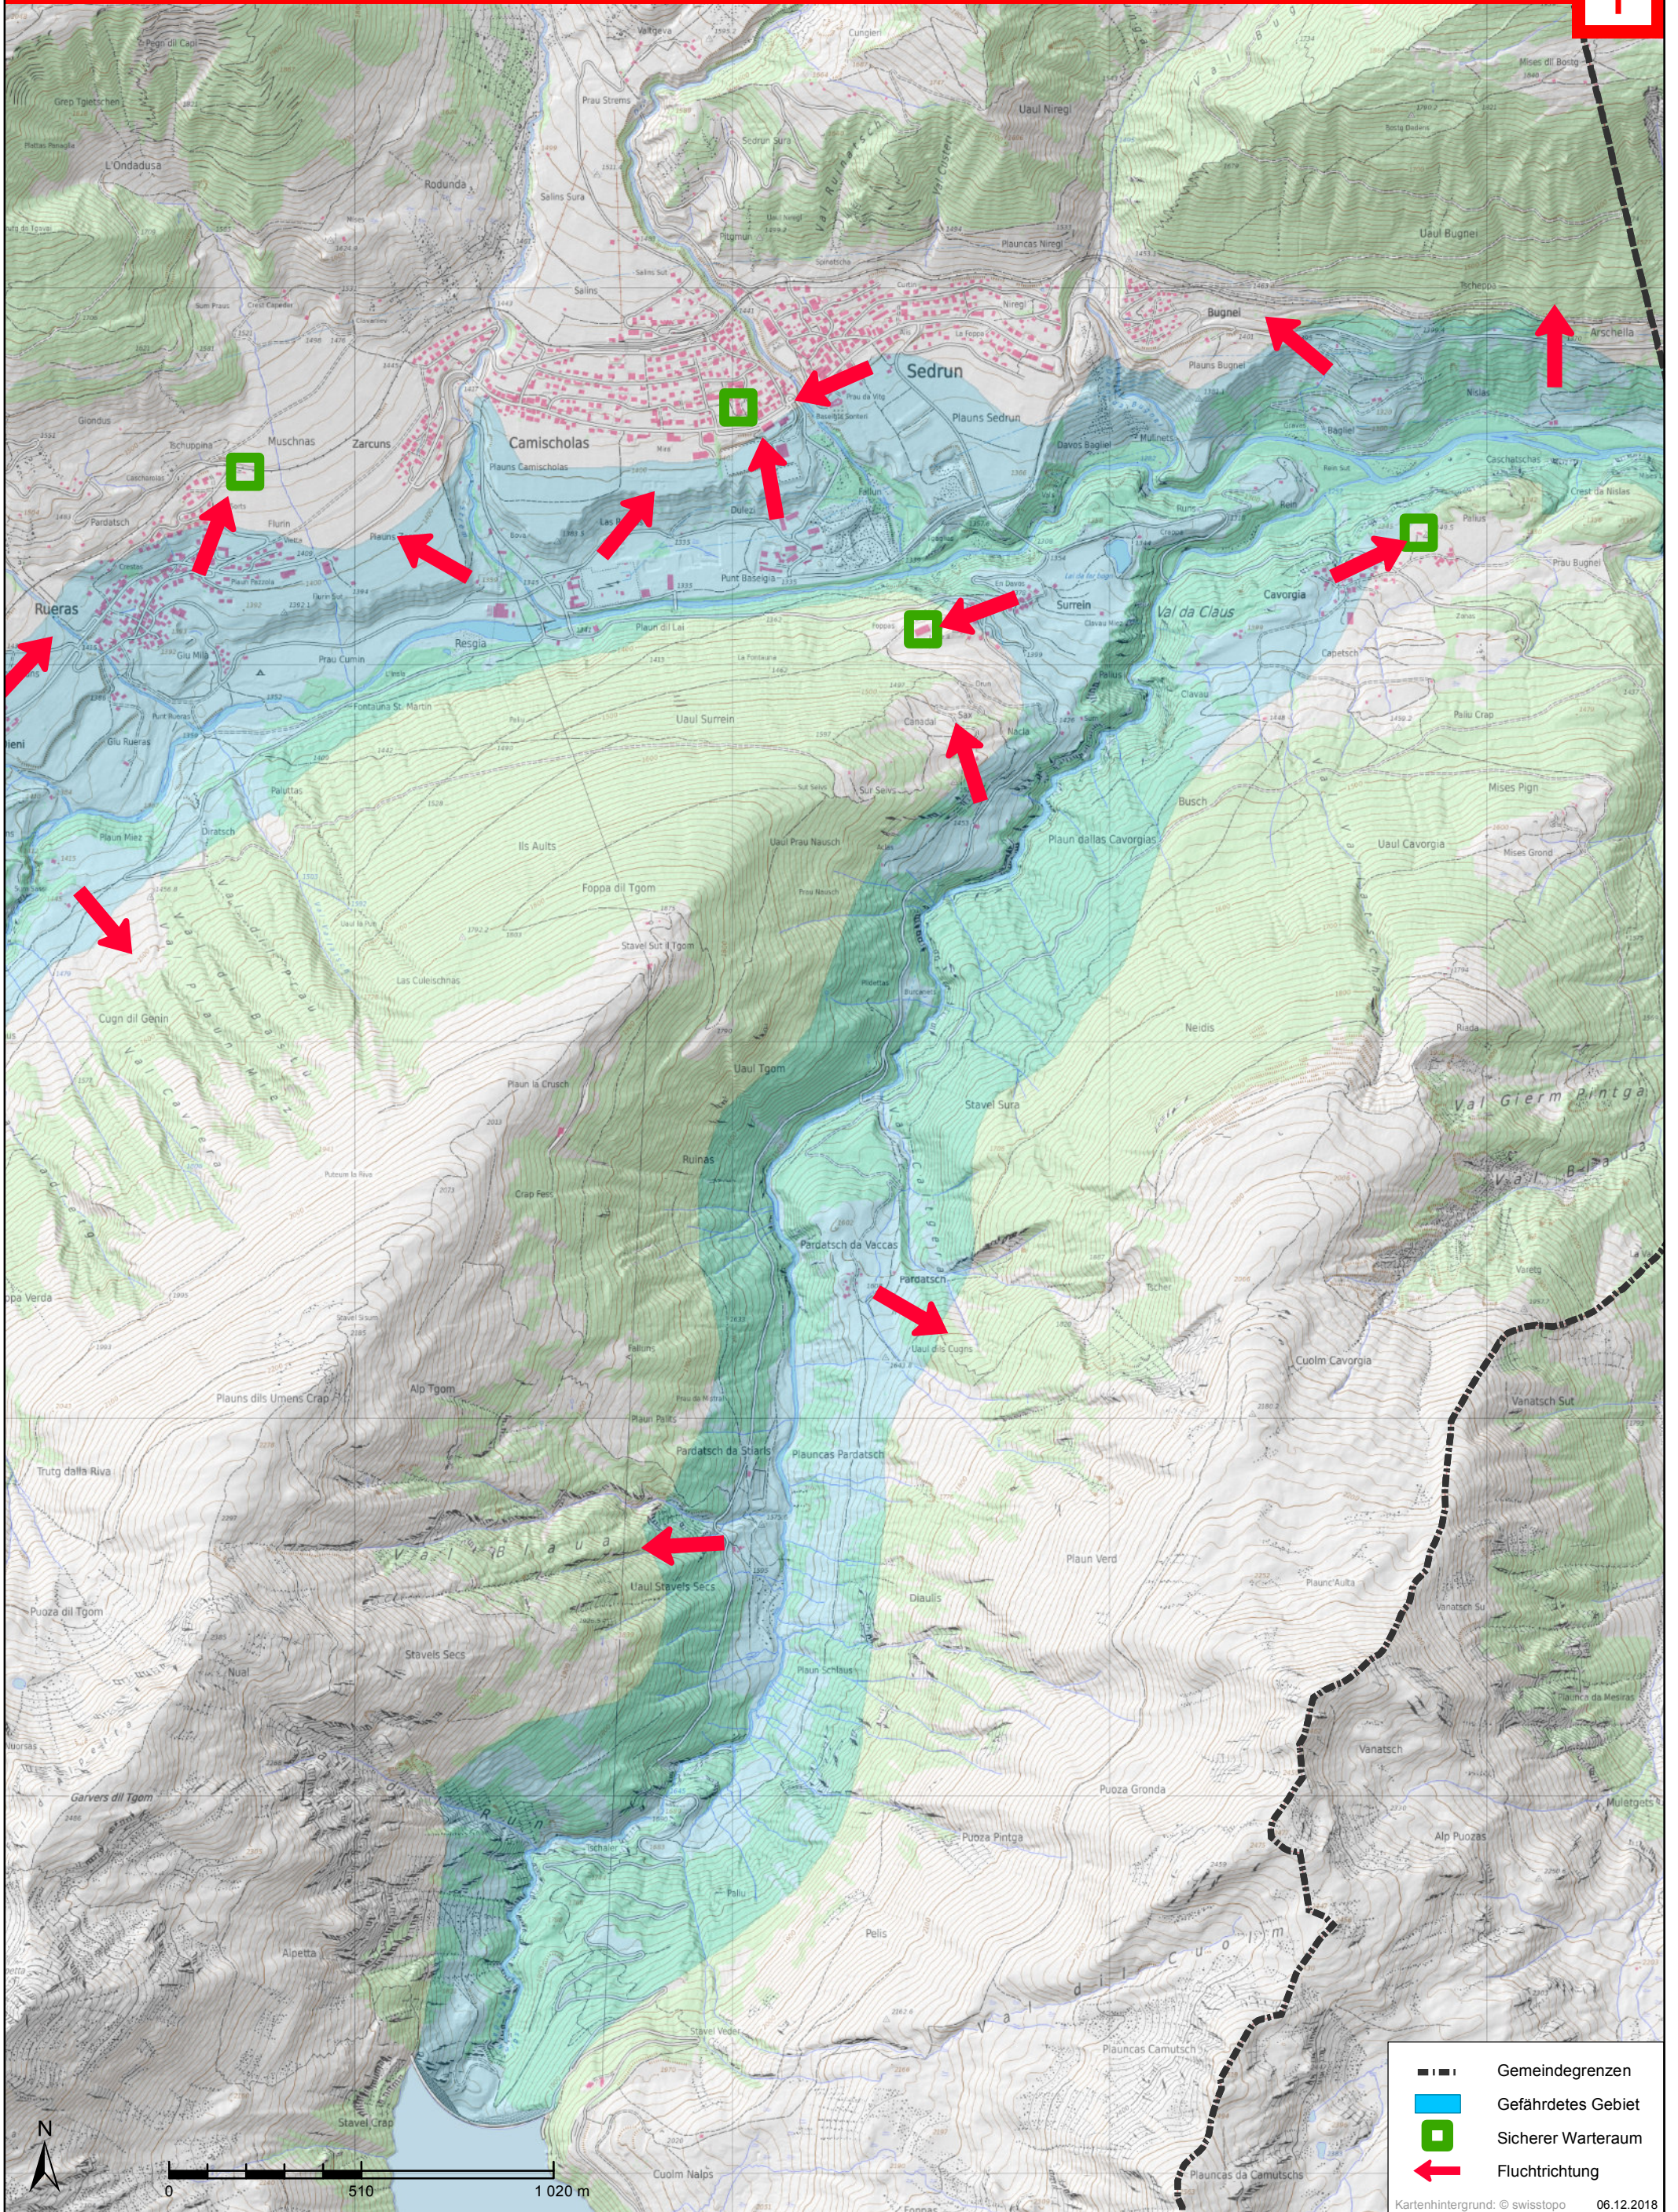

Tujetsch (Ost)

WASSERALARM
unterbrochener tiefer Ton

Verhalten: Gefährdetes Gebiet sofort verlassen

-  Gemeindegrenzen
-  Gefährdetes Gebiet
-  Sicherer Warteraum
-  Fluchtrichtung

Tujetsch (West)

WASSERALARM
 unterbrochener tiefer Ton

Verhalten: Gefährdetes Gebiet sofort verlassen

-  Gemeindegrenzen
-  Gefährdetes Gebiet
-  Sicherer Warteraum
-  Fluchtichtung