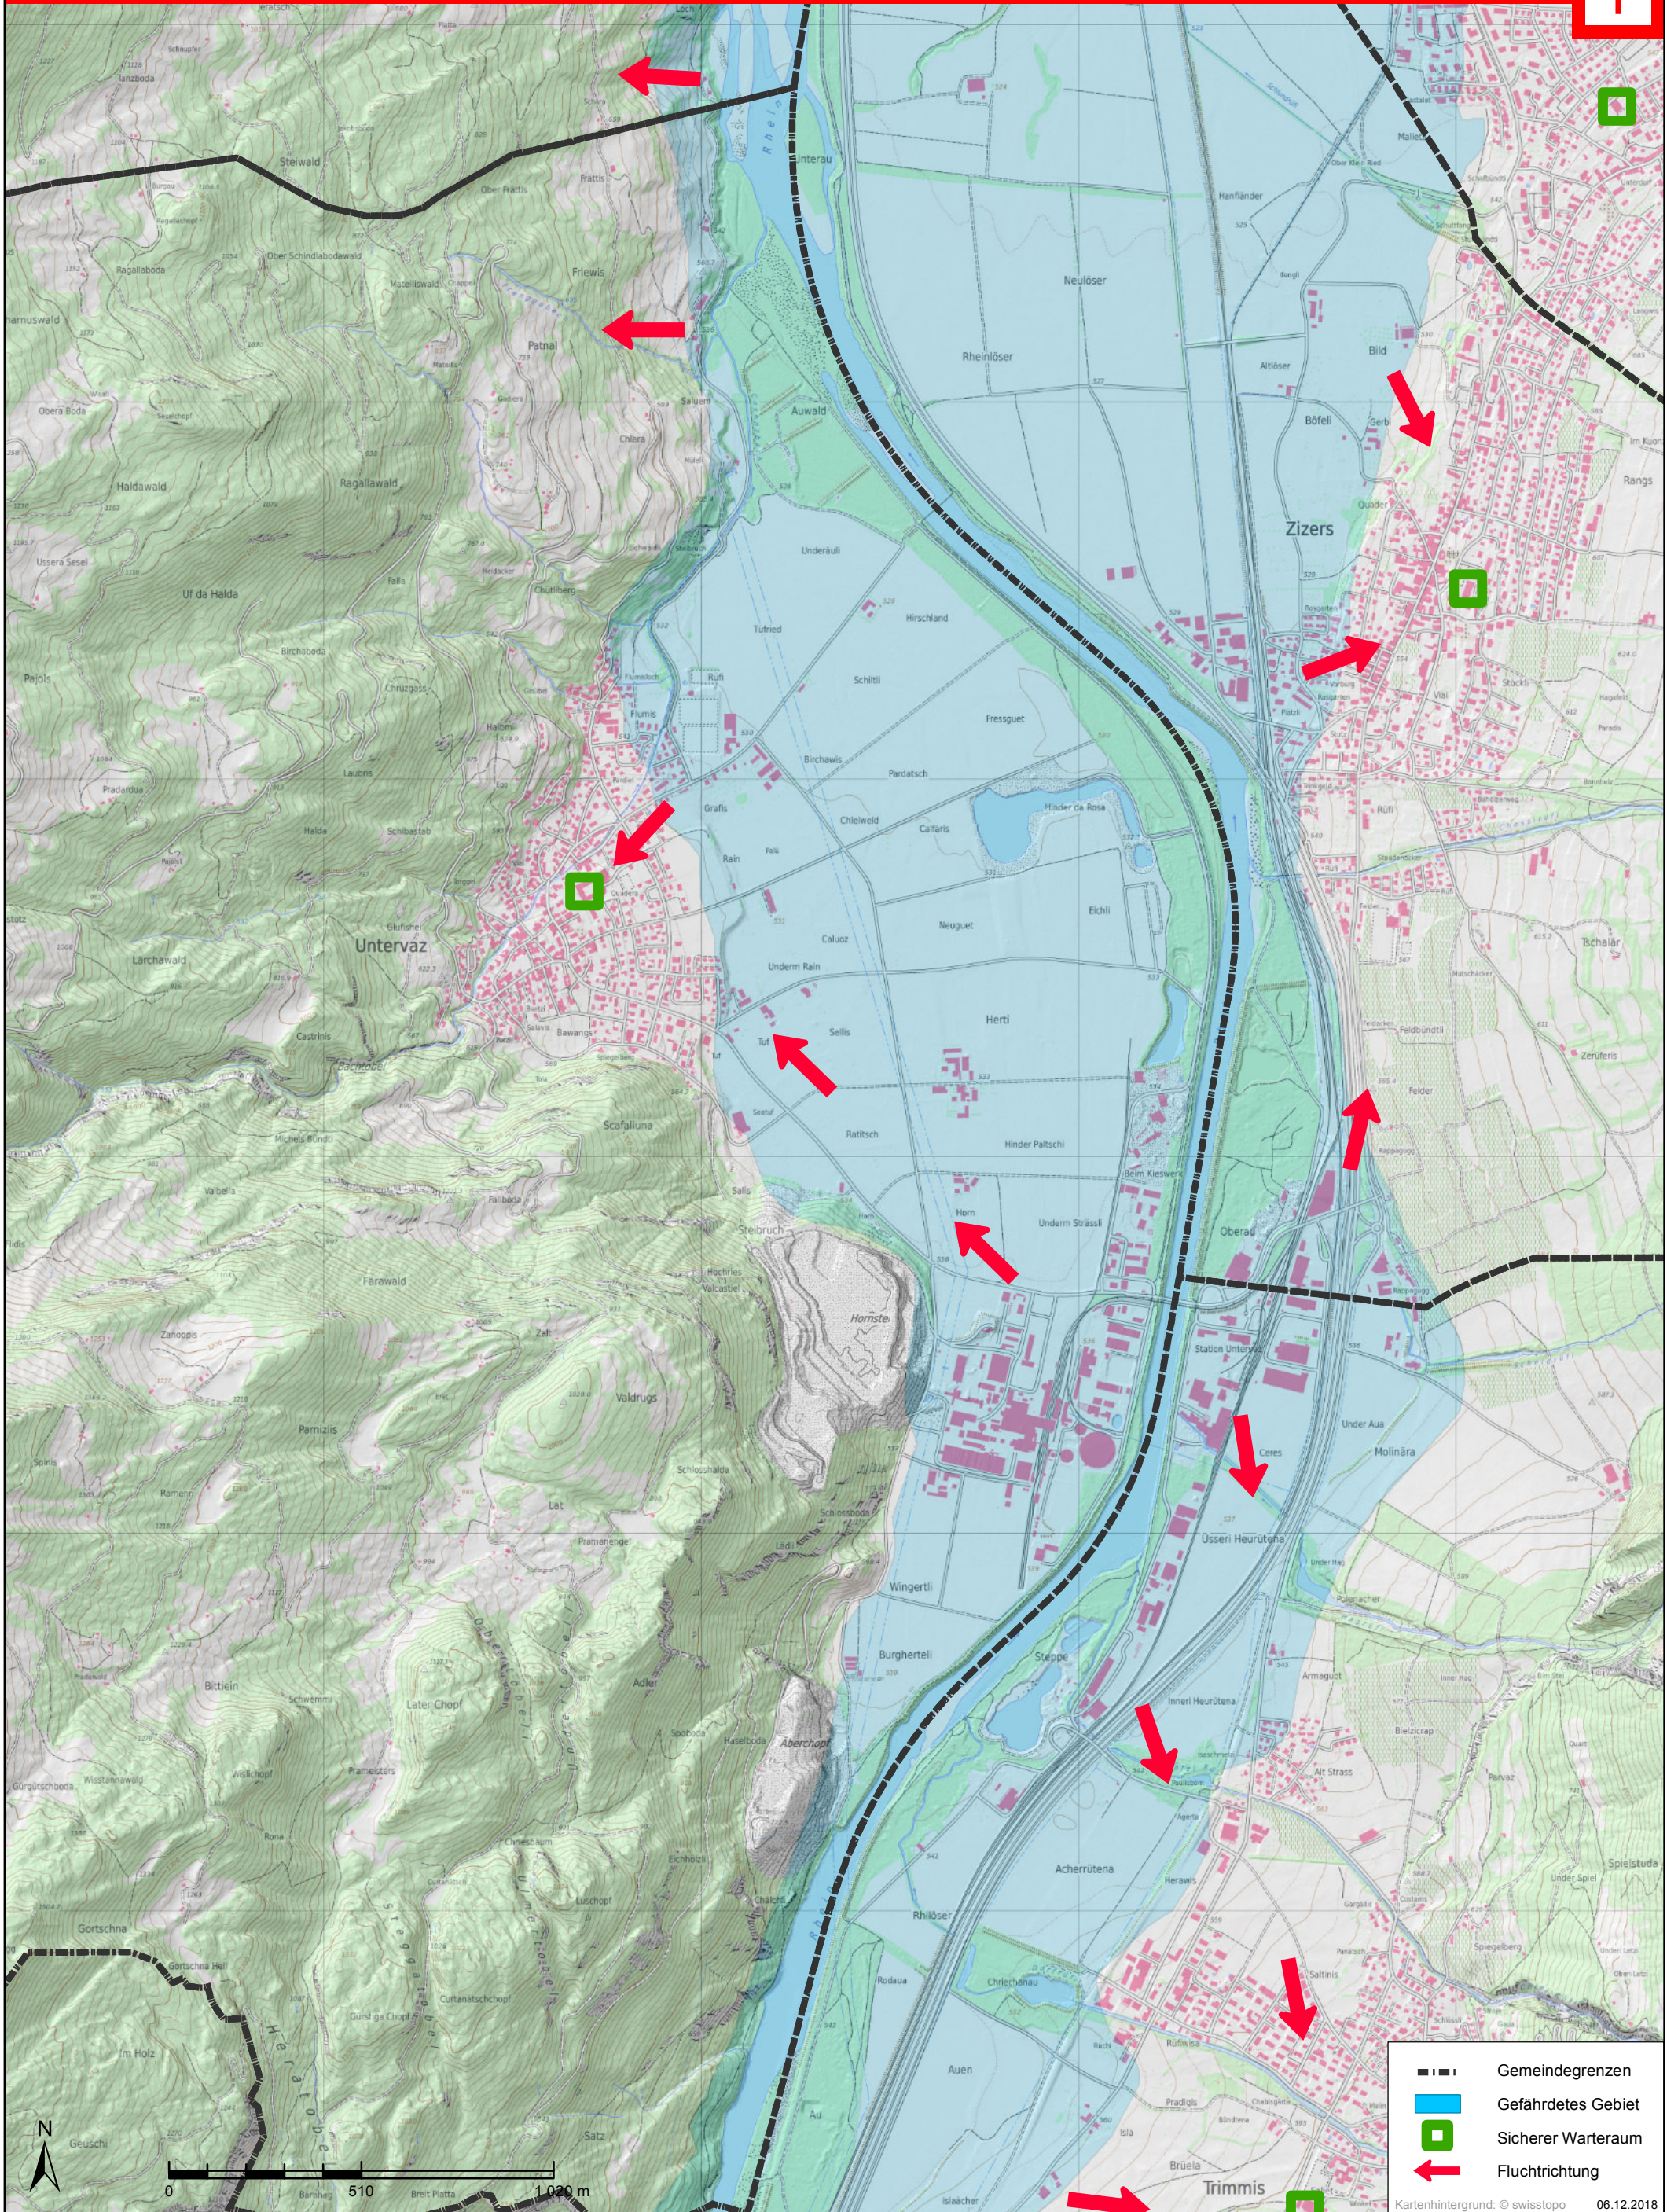

Untervaz

WASSERALARM
 unterbrochener tiefer Ton

Verhalten: Gefährdetes Gebiet sofort verlassen

-  Gemeindegrenzen
-  Gefährdetes Gebiet
-  Sicherer Warteraum
-  Fluchtichtung