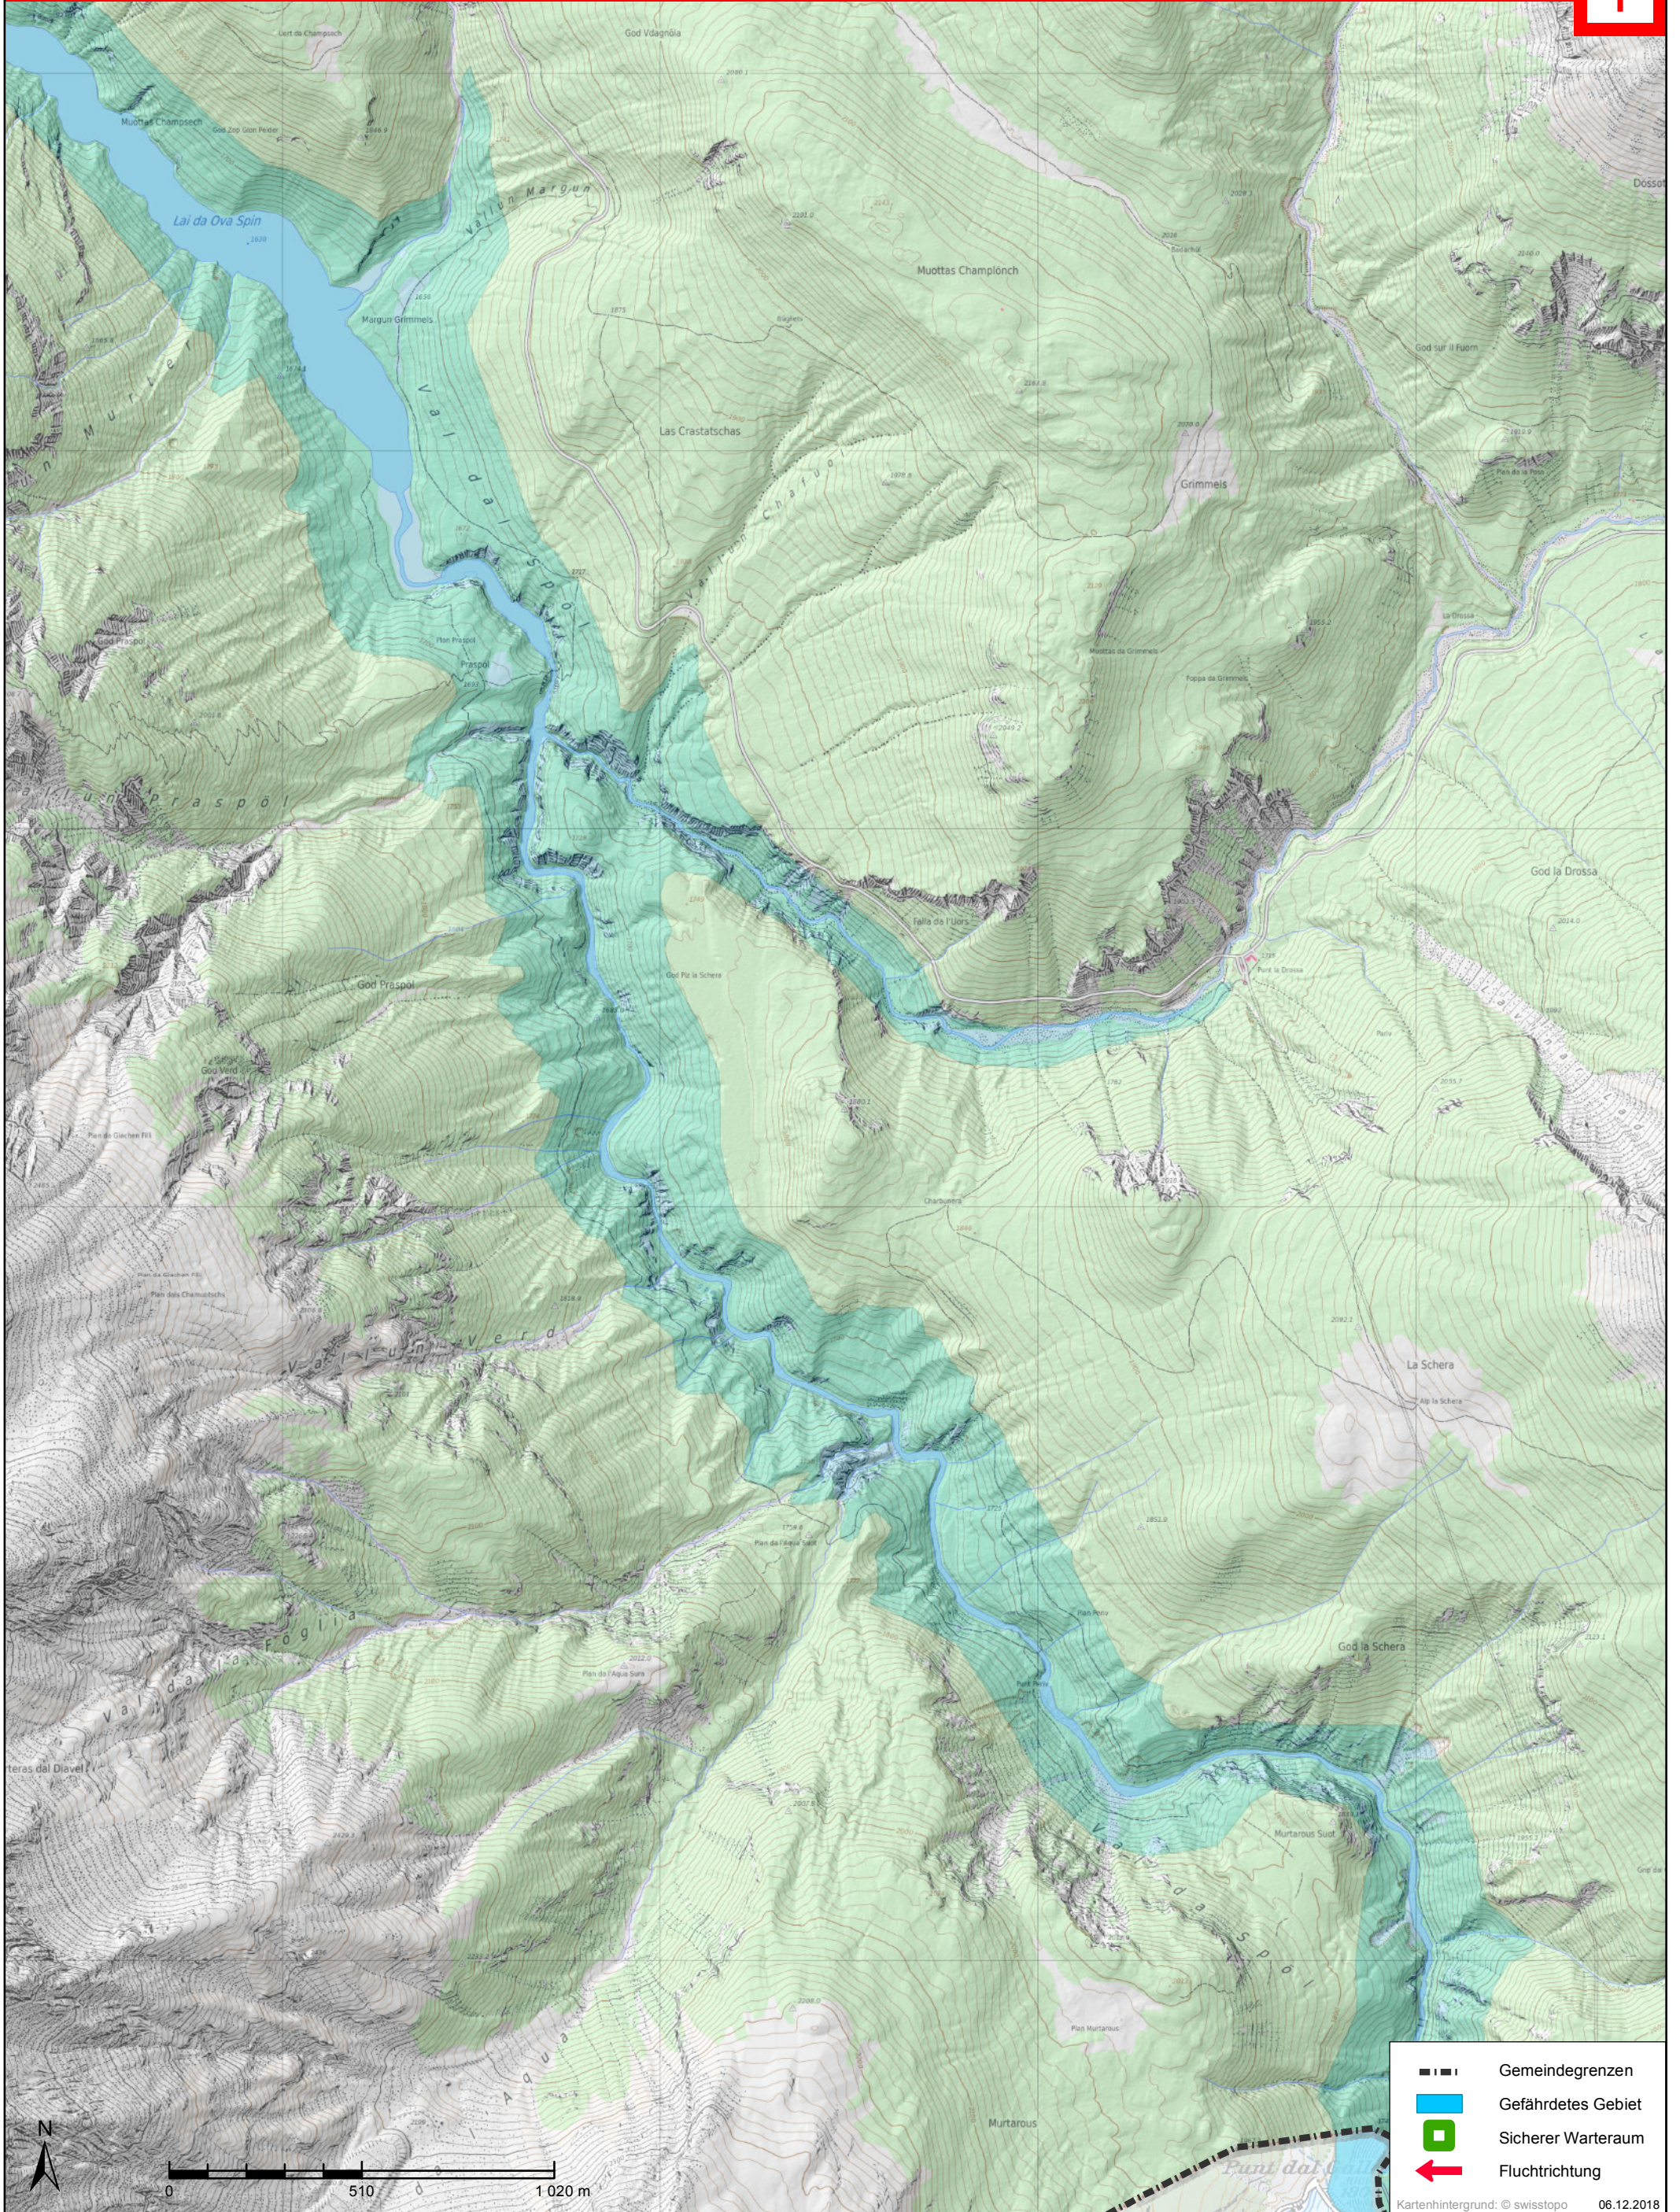

Scuol (Guarda), Zernez (Lavin)

WASSERALARM
 unterbrochener tiefer Ton

Verhalten: Gefährdetes Gebiet sofort verlassen

-  Gemeindegrenzen
-  Gefährdetes Gebiet
-  Sicherer Warteraum
-  Fluchtichtung

Zernez

WASSERALARM
 unterbrochener tiefer Ton

Verhalten: Gefährdetes Gebiet sofort verlassen

-  Gemeindegrenzen
-  Gefährdetes Gebiet
-  Sicherer Warteraum
-  Fluchttrichtung

Zernez (Süd)

WASSERALARM
 unterbrochener tiefer Ton

Verhalten: Gefährdetes Gebiet sofort verlassen

-  Gemeindegrenzen
-  Gefährdetes Gebiet
-  Sicherer Warteraum
-  Fluchttrichtung

Zernez (Südwest)

WASSERALARM
 unterbrochener tiefer Ton

Verhalten: Gefährdetes Gebiet sofort verlassen

-  Gemeindegrenzen
-  Gefährdetes Gebiet
-  Sicherer Warteraum
-  Fluchtrichtung

Zernez (Susch)

WASSERALARM
unterbrochener tiefer Ton

Verhalten: Gefährdetes Gebiet sofort verlassen

	Gemeindegrenzen
	Gefährdetes Gebiet
	Sicherer Warteraum
	Fluchtrichtung

Kartenhintergrund: © swisstopo 06.12.2018