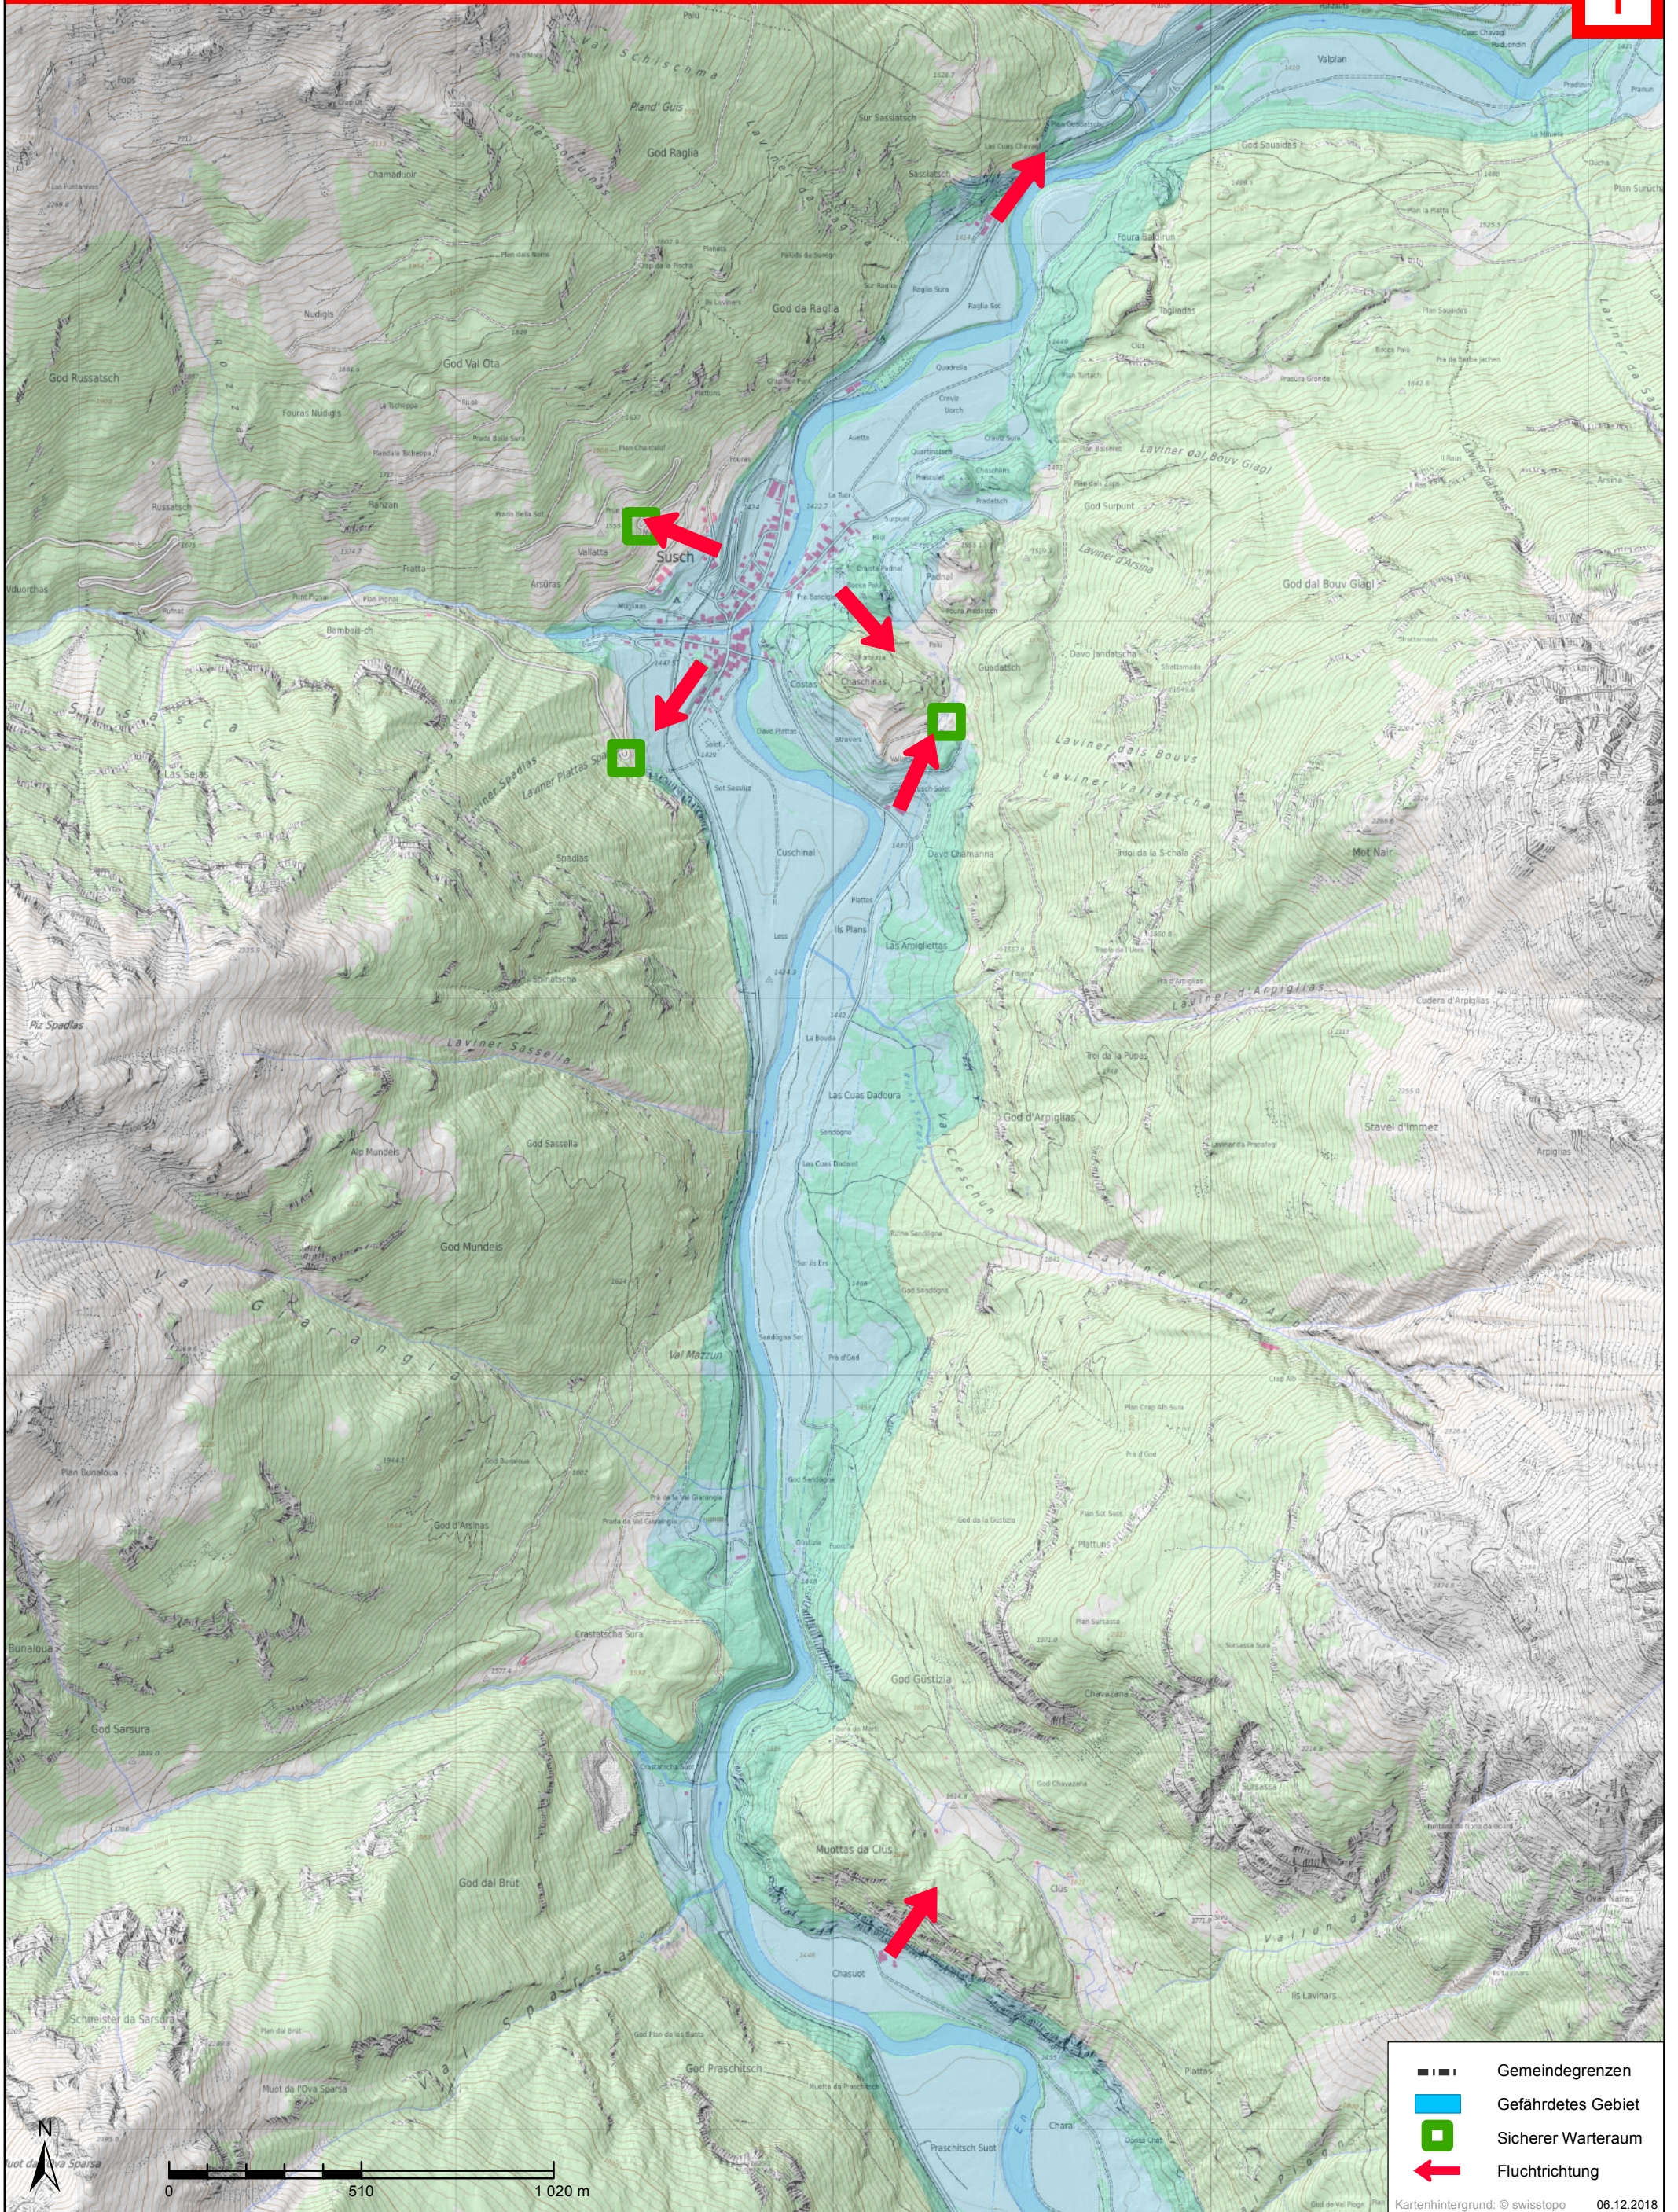

Scuol (Guarda), Zernez (Lavin)

WASSERALARM
 unterbrochener tiefer Ton

Verhalten: Gefährdetes Gebiet sofort verlassen

-  Gemeindegrenzen
-  Gefährdetes Gebiet
-  Sicherer Warteraum
-  Fluchtichtung

Zernez

WASSERALARM
 unterbrochener tiefer Ton

Verhalten: Gefährdetes Gebiet sofort verlassen

-  Gemeindegrenzen
-  Gefährdetes Gebiet
-  Sicherer Warteraum
-  Fluchttrichtung

Zernez (Süd)

WASSERALARM
 unterbrochener tiefer Ton

Verhalten: Gefährdetes Gebiet sofort verlassen

-  Gemeindegrenzen
-  Gefährdetes Gebiet
-  Sicherer Warteraum
-  Fluchttrichtung

Zernez (Südwest)

WASSERALARM
 unterbrochener tiefer Ton

Verhalten: Gefährdetes Gebiet sofort verlassen

-  Gemeindegrenzen
-  Gefährdetes Gebiet
-  Sicherer Warteraum
-  Fluchtrichtung

Zernez (Susch)

WASSERALARM
unterbrochener tiefer Ton

Verhalten: Gefährdetes Gebiet sofort verlassen

	Gemeindegrenzen
	Gefährdetes Gebiet
	Sicherer Warteraum
	Fluchtrichtung

Kartenhintergrund: © swisstopo 06.12.2018