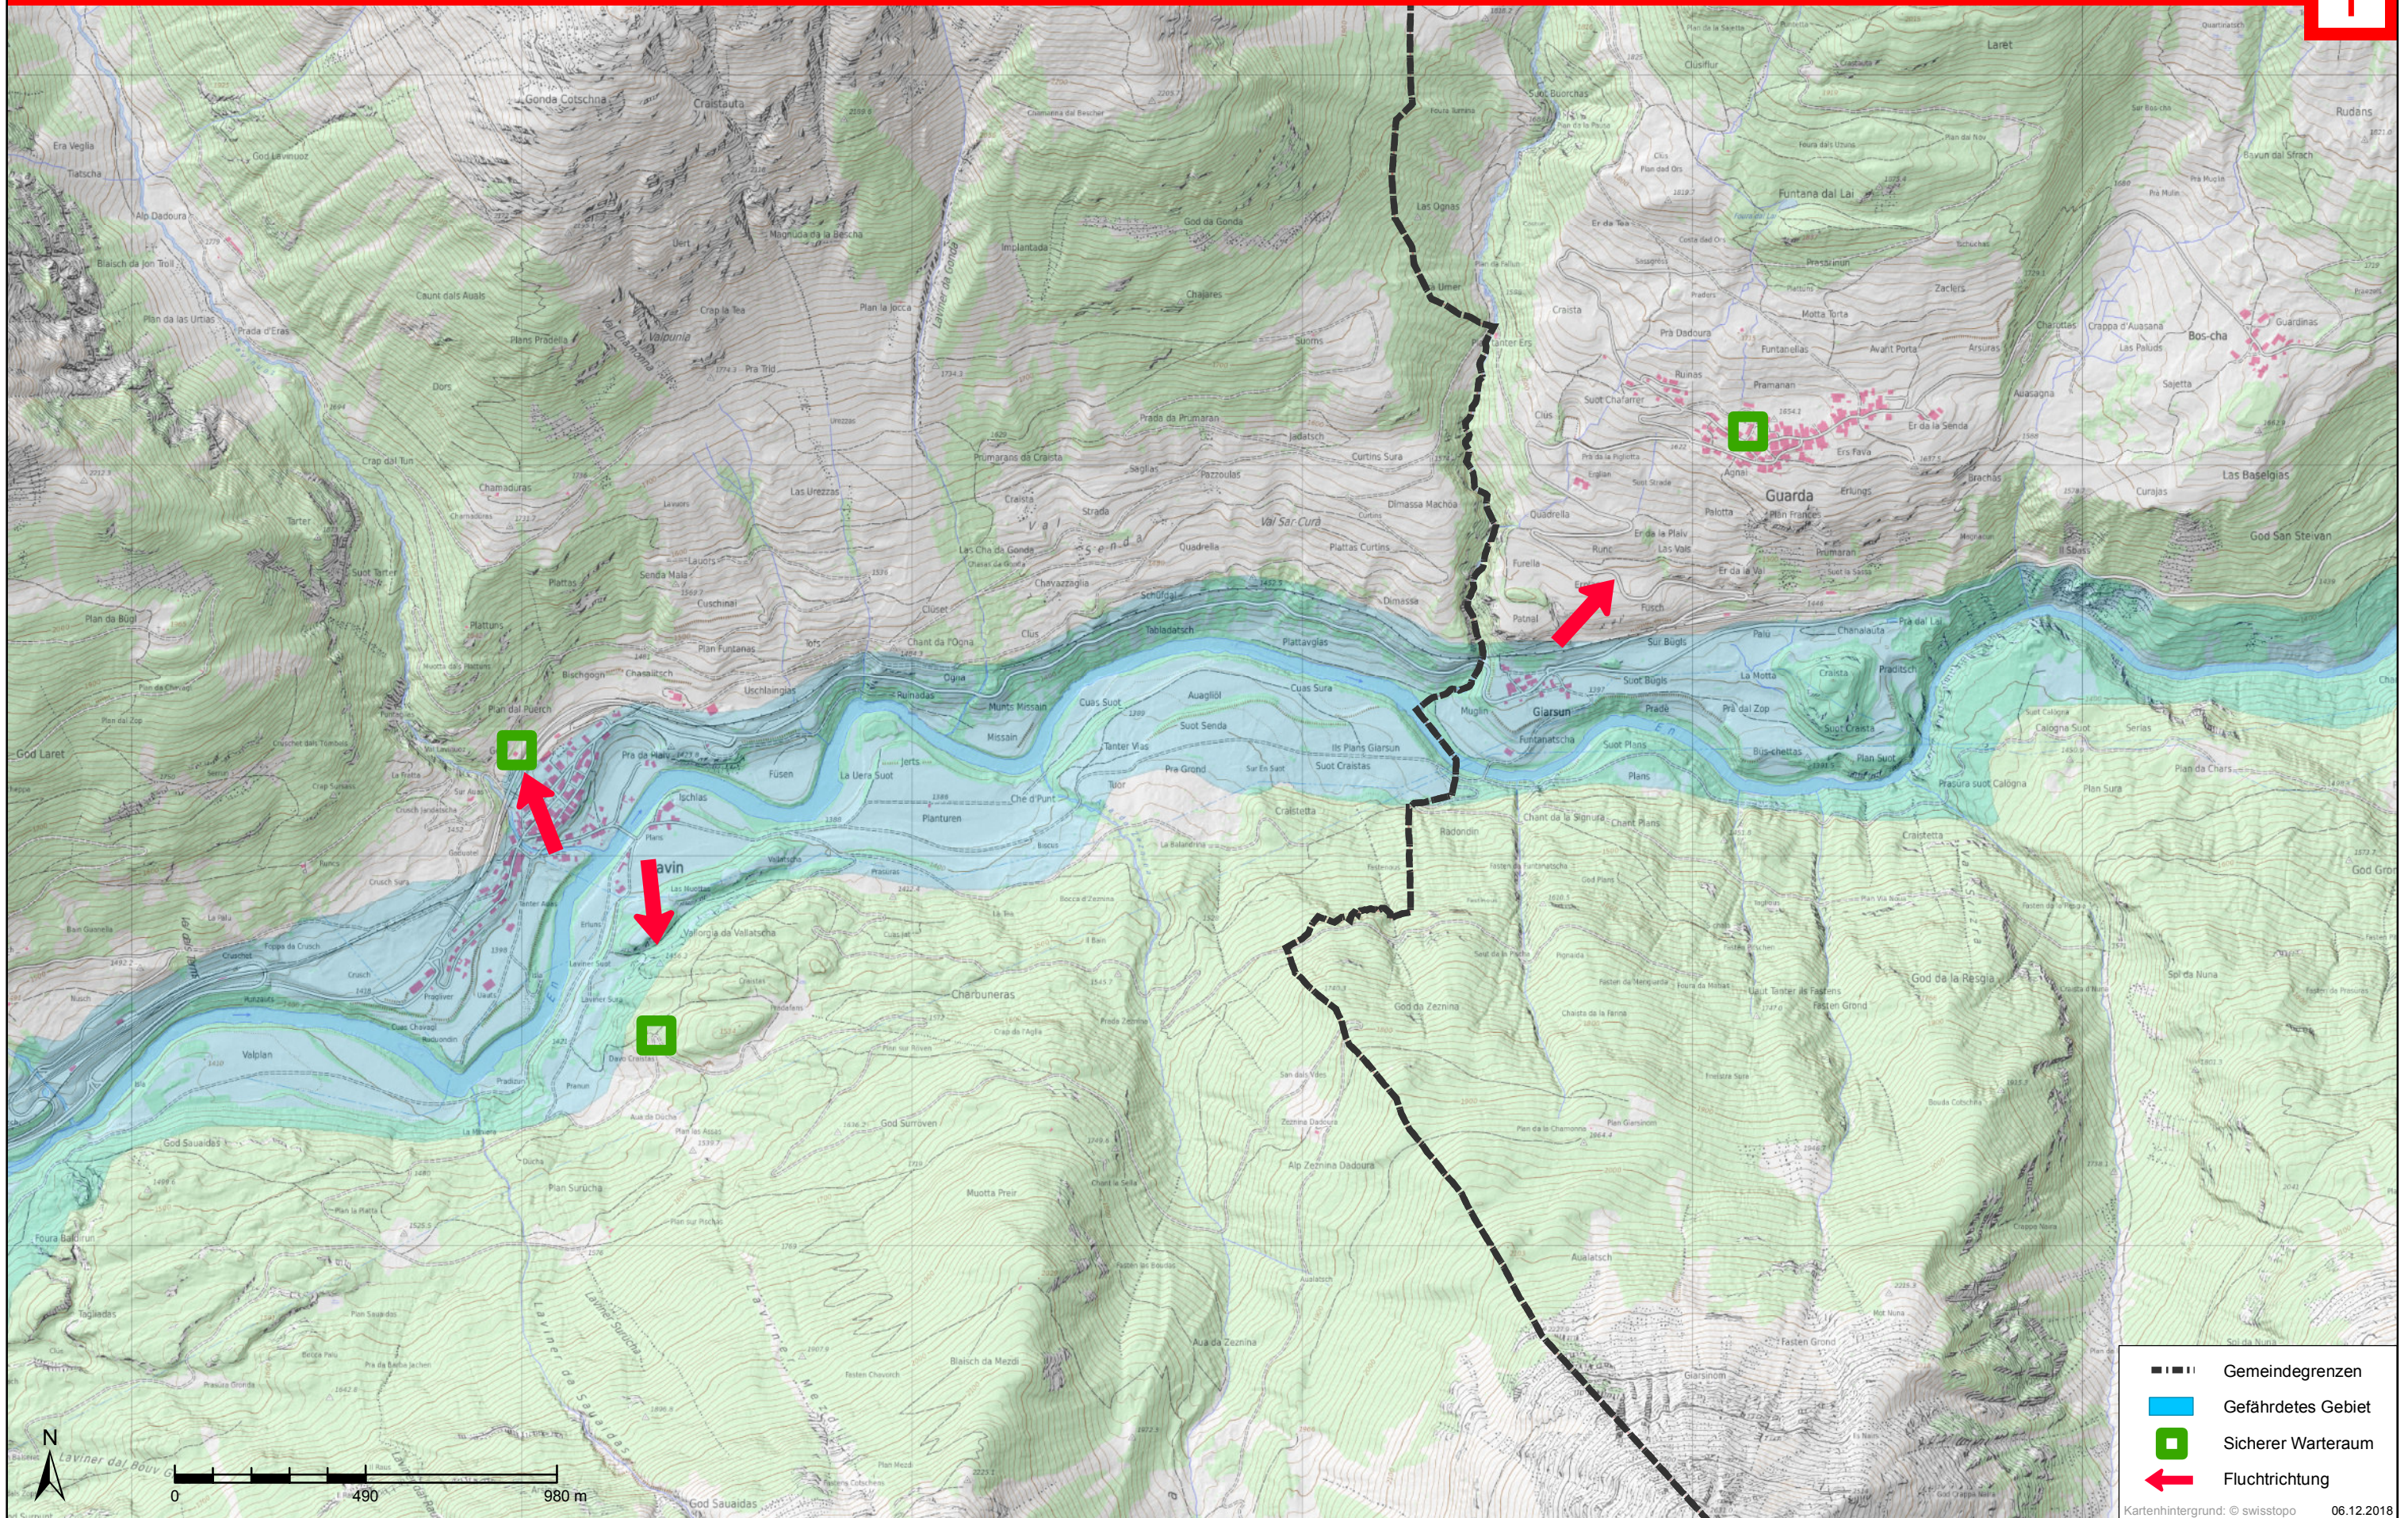

Scuol (Guarda), Zernez (Lavin)

WASSERALARM
 unterbrochener tiefer Ton

Verhalten: Gefährdetes Gebiet sofort verlassen

-  Gemeindegrenzen
-  Gefährdetes Gebiet
-  Sicherer Warteraum
-  Fluchtichtung

Zernez

WASSERALARM
 unterbrochener tiefer Ton

Verhalten: Gefährdetes Gebiet sofort verlassen

-  Gemeindegrenzen
-  Gefährdetes Gebiet
-  Sicherer Warteraum
-  Fluchttrichtung

Zernez (Süd)

WASSERALARM
 unterbrochener tiefer Ton

Verhalten: Gefährdetes Gebiet sofort verlassen

-  Gemeindegrenzen
-  Gefährdetes Gebiet
-  Sicherer Warteraum
-  Fluchttrichtung

Zernez (Südwest)

WASSERALARM
 unterbrochener tiefer Ton

Verhalten: Gefährdetes Gebiet sofort verlassen

-  Gemeindegrenzen
-  Gefährdetes Gebiet
-  Sicherer Warteraum
-  Fluchtrichtung

Zernez (Susch)

WASSERALARM
unterbrochener tiefer Ton

Verhalten: Gefährdetes Gebiet sofort verlassen

	Gemeindegrenzen
	Gefährdetes Gebiet
	Sicherer Warteraum
	Fluchtrichtung

Kartenhintergrund: © swisstopo 06.12.2018