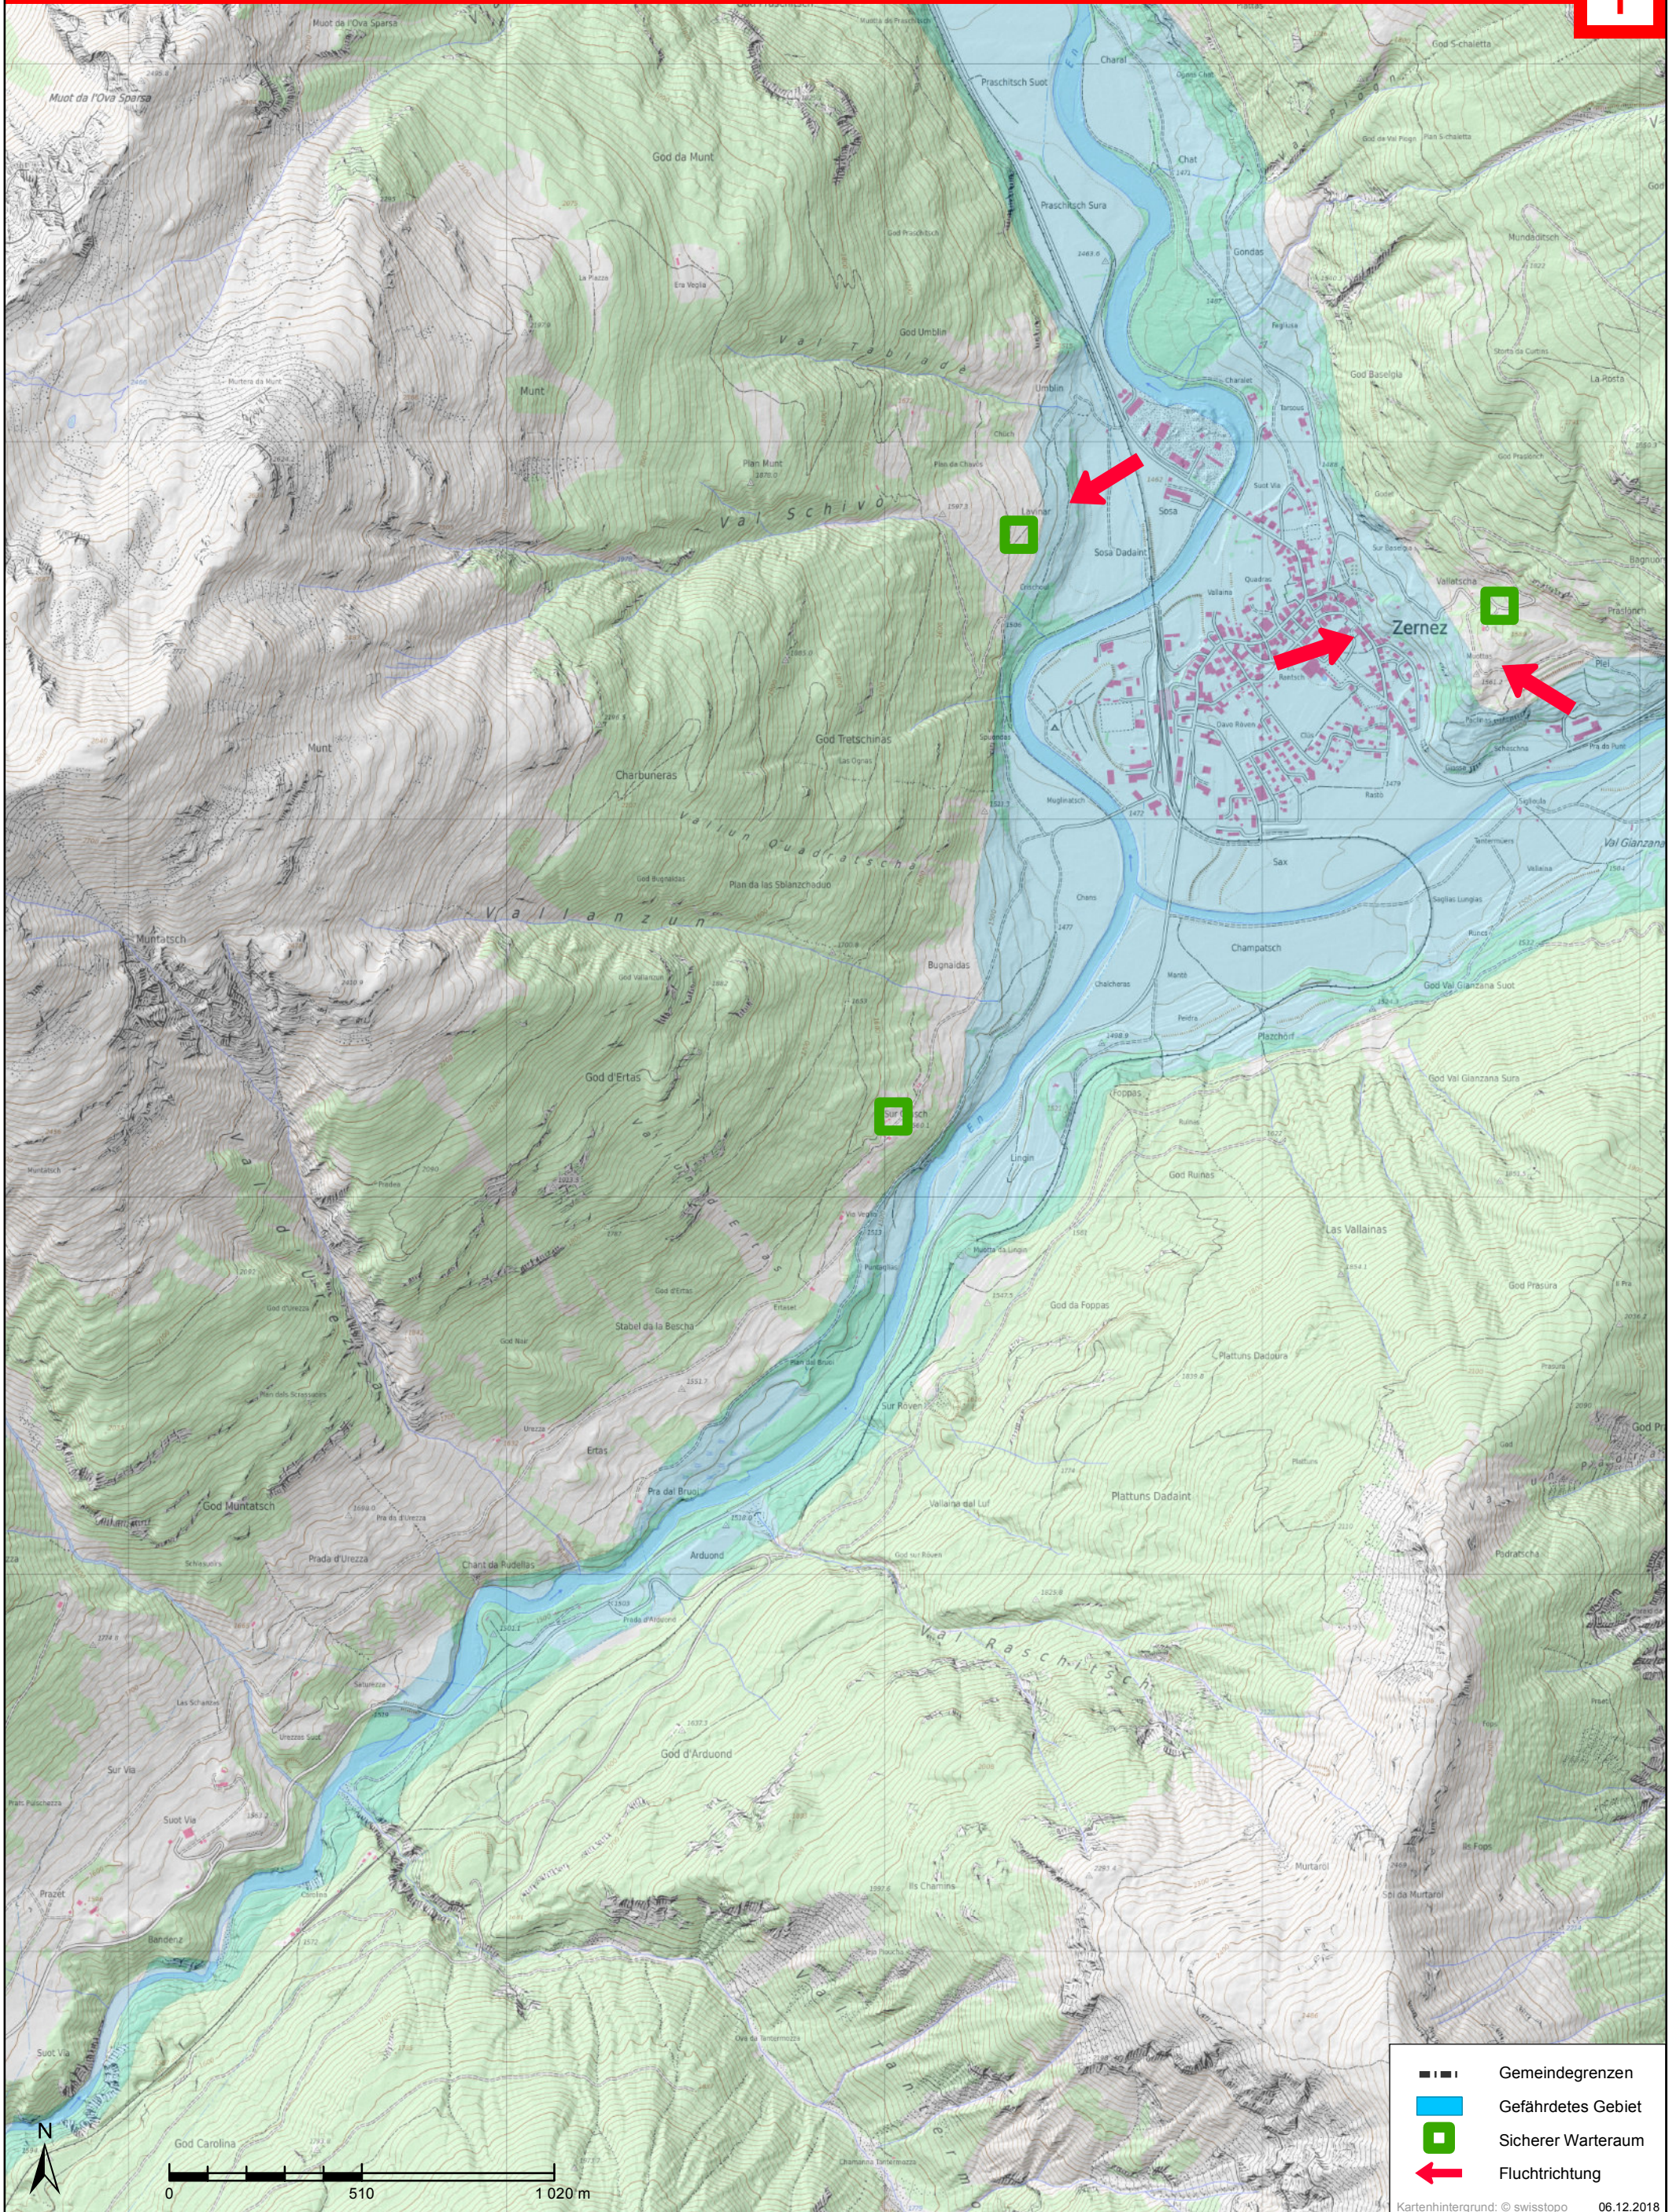

Scuol (Guarda), Zernez (Lavin)

WASSERALARM
 unterbrochener tiefer Ton

Verhalten: Gefährdetes Gebiet sofort verlassen

-  Gemeindegrenzen
-  Gefährdetes Gebiet
-  Sicherer Warteraum
-  Fluchtichtung

Zernez

WASSERALARM
 unterbrochener tiefer Ton

Verhalten: Gefährdetes Gebiet sofort verlassen

-  Gemeindegrenzen
-  Gefährdetes Gebiet
-  Sicherer Warteraum
-  Fluchttrichtung

Zernez (Süd)

WASSERALARM
 unterbrochener tiefer Ton

Verhalten: Gefährdetes Gebiet sofort verlassen

-  Gemeindegrenzen
-  Gefährdetes Gebiet
-  Sicherer Warteraum
-  Fluchttrichtung

Zernez (Südwest)

WASSERALARM
 unterbrochener tiefer Ton

Verhalten: Gefährdetes Gebiet sofort verlassen

-  Gemeindegrenzen
-  Gefährdetes Gebiet
-  Sicherer Warteraum
-  Fluchtrichtung

Zernez (Susch)

WASSERALARM
unterbrochener tiefer Ton

Verhalten: Gefährdetes Gebiet sofort verlassen

	Gemeindegrenzen
	Gefährdetes Gebiet
	Sicherer Warteraum
	Fluchtrichtung

Kartenhintergrund: © swisstopo 06.12.2018