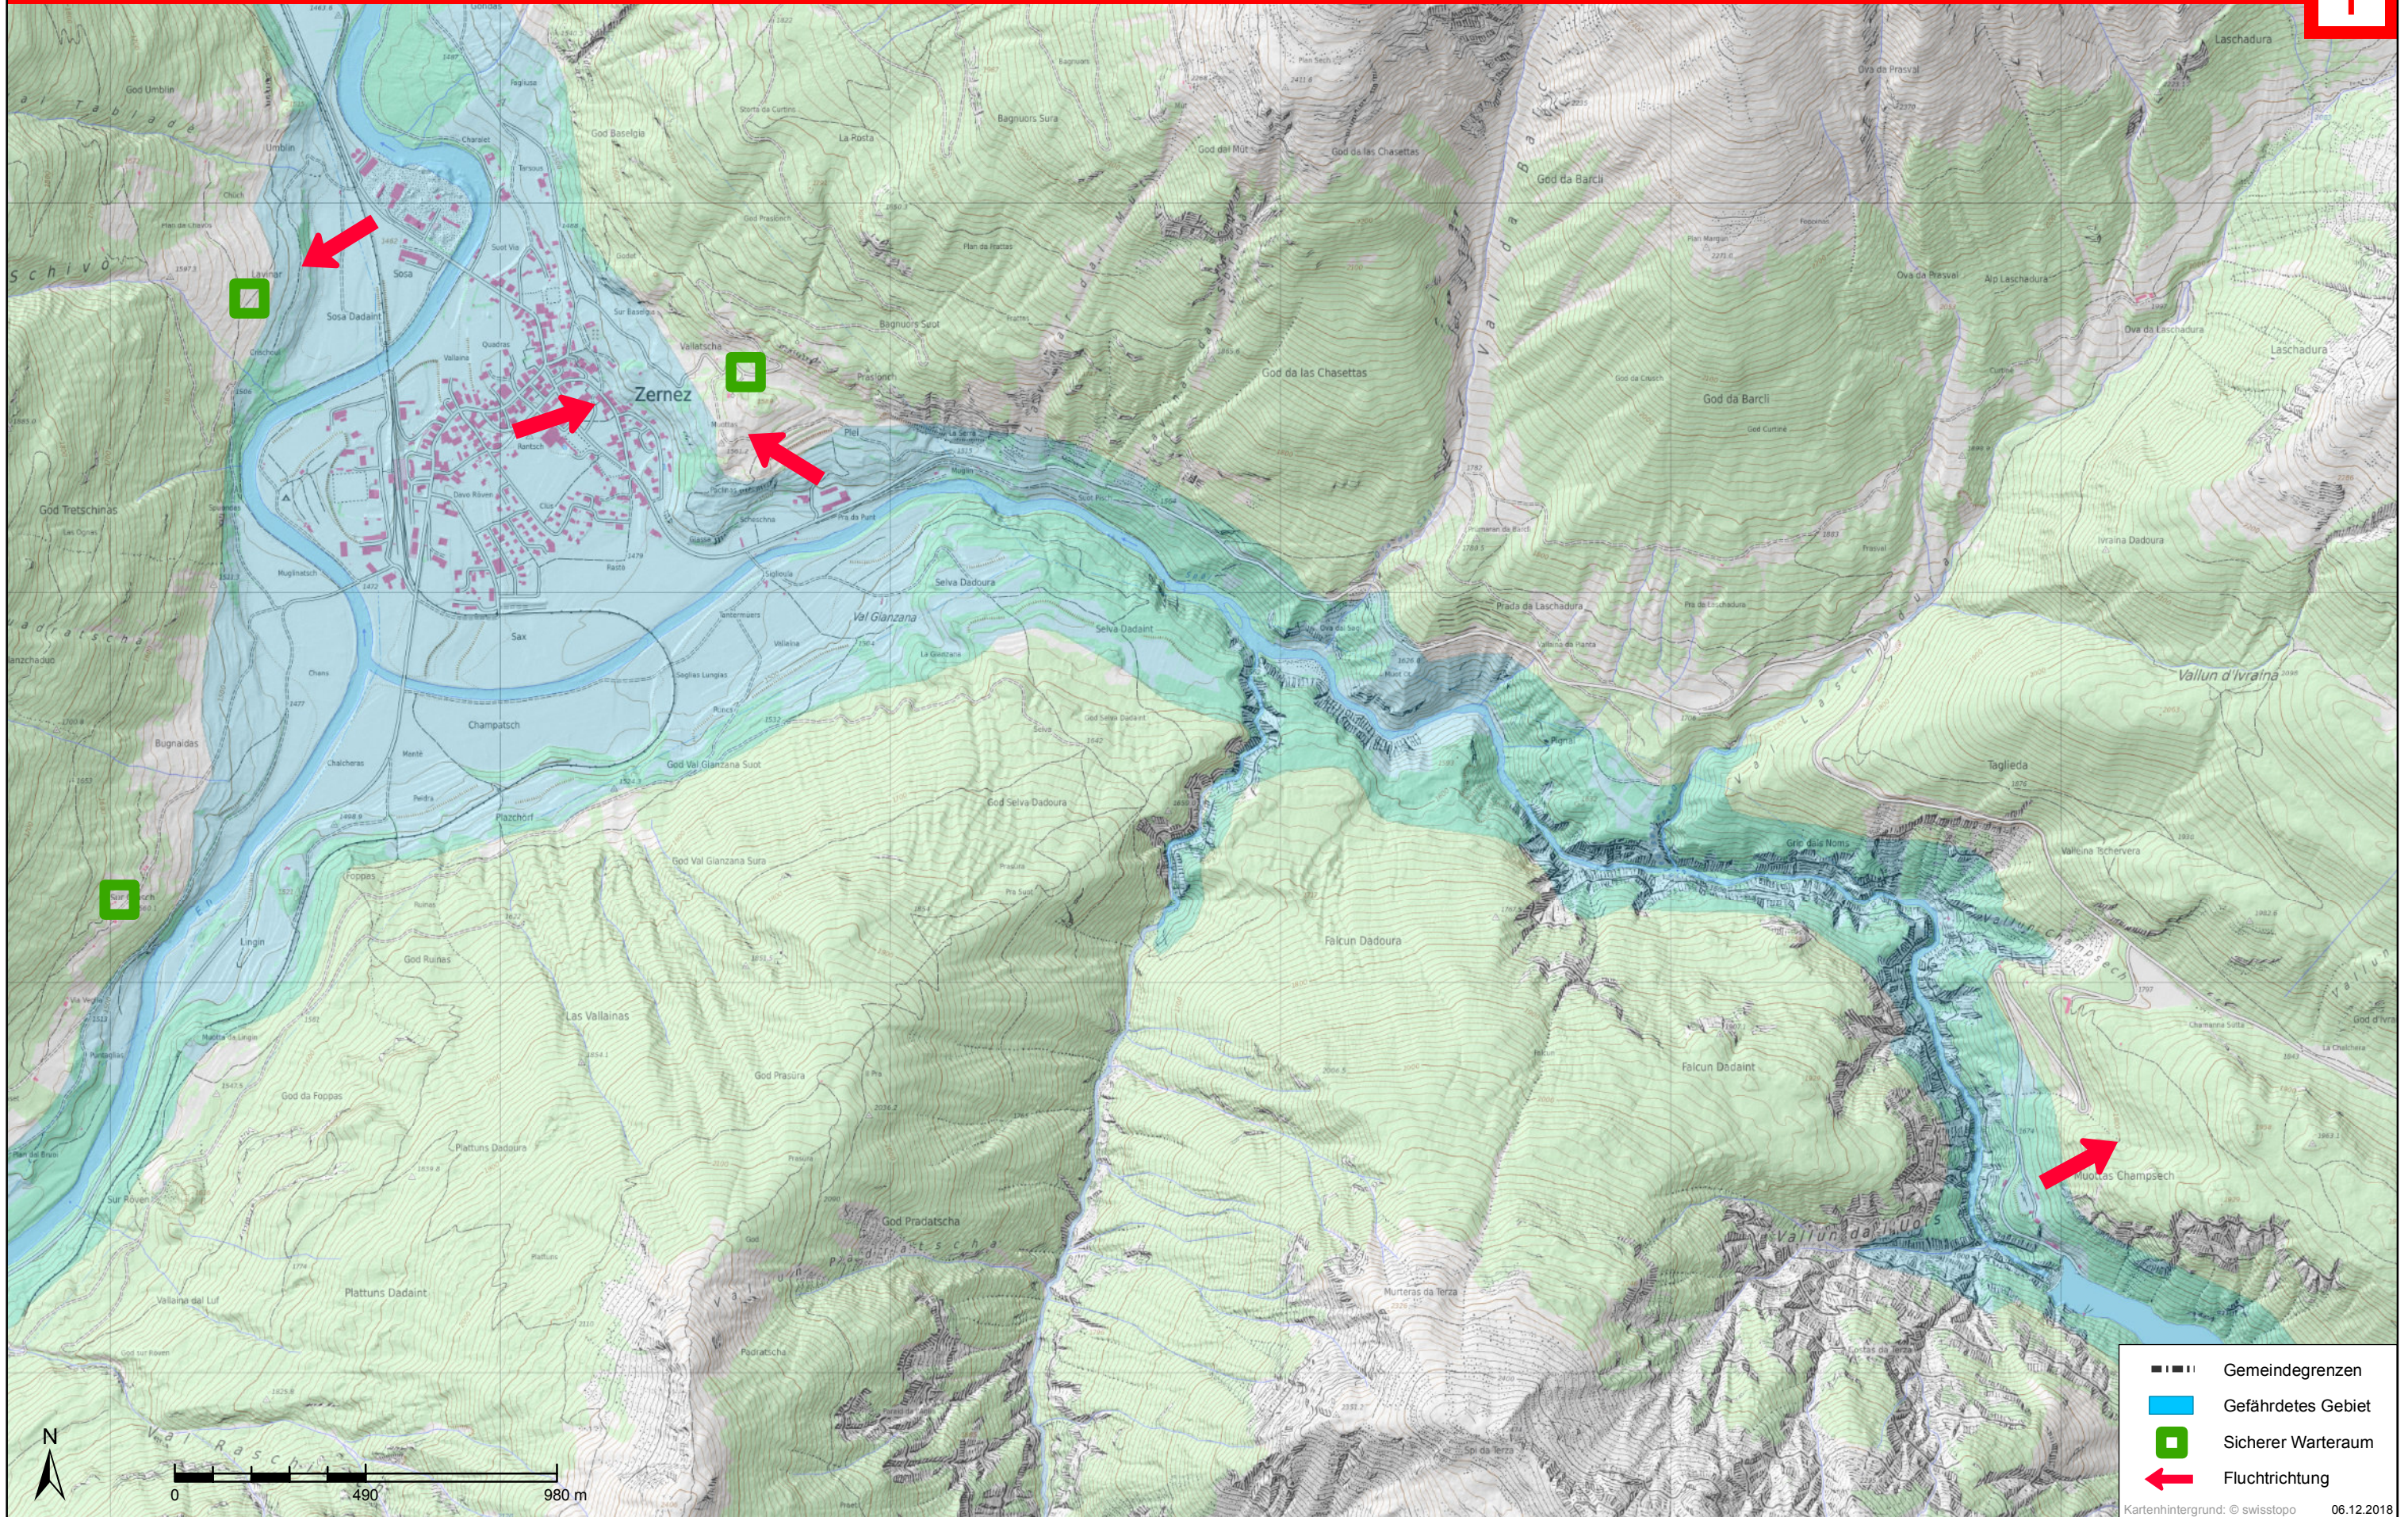

Scuol (Guarda), Zernez (Lavin)

WASSERALARM
 unterbrochener tiefer Ton

Verhalten: Gefährdetes Gebiet sofort verlassen

-  Gemeindegrenzen
-  Gefährdetes Gebiet
-  Sicherer Warteraum
-  Fluchtichtung

Zernez

WASSERALARM
 unterbrochener tiefer Ton

Verhalten: Gefährdetes Gebiet sofort verlassen

-  Gemeindegrenzen
-  Gefährdetes Gebiet
-  Sicherer Warteraum
-  Fluchttrichtung

Zernez (Süd)

WASSERALARM
 unterbrochener tiefer Ton

Verhalten: Gefährdetes Gebiet sofort verlassen

-  Gemeindegrenzen
-  Gefährdetes Gebiet
-  Sicherer Warteraum
-  Fluchttrichtung

Zernez (Südwest)

WASSERALARM
 unterbrochener tiefer Ton

Verhalten: Gefährdetes Gebiet sofort verlassen

-  Gemeindegrenzen
-  Gefährdetes Gebiet
-  Sicherer Warteraum
-  Fluchtrichtung

Zernez (Susch)

WASSERALARM
unterbrochener tiefer Ton

Verhalten: Gefährdetes Gebiet sofort verlassen

	Gemeindegrenzen
	Gefährdetes Gebiet
	Sicherer Warteraum
	Fluchtrichtung

Kartenhintergrund: © swisstopo 06.12.2018