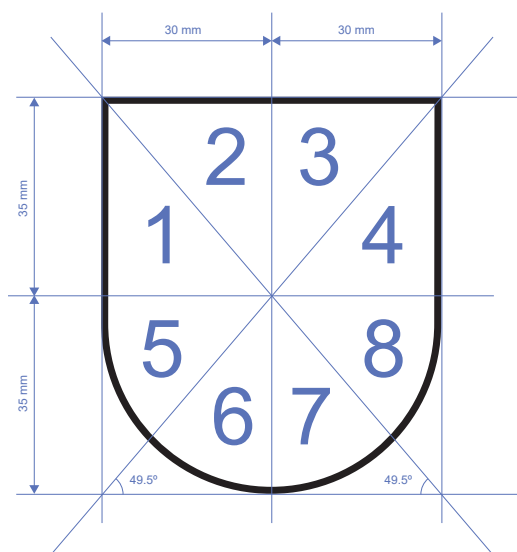

Erarbeitet von der kantonalen
Wappenkommission im Oktober 2020

1. Schildform, Konturlinie, Teilung

2. Teilung, Spaltung, Felder

3. Inhalt: Gliederung, Konturlinien, keine Überlappung

Inhalte immer mit Schildkontur bündig zeichnen (keine Überlappungen mittels Maskierung beheben)