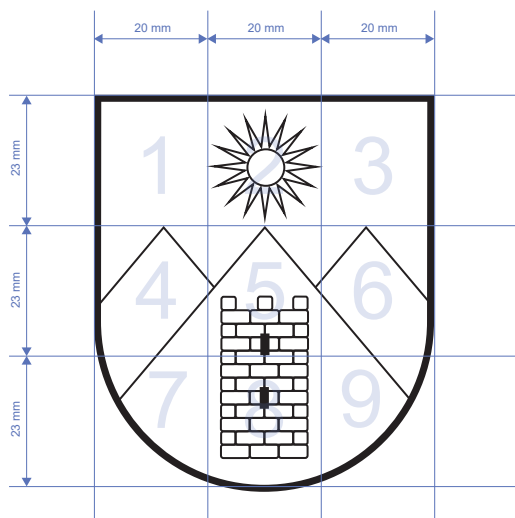

Erarbeitet von der kantonalen
Wappenkommission im Oktober 2020

1. Schildform, Konturlinie, Teilung

2. Teilung, Spaltung, Felder

3. Inhalt: Gliederung, Konturlinien, keine Überlappung

Inhalte immer mit Schildkontur bündig zeichnen (keine Überlappungen mittels Maskierung beheben)