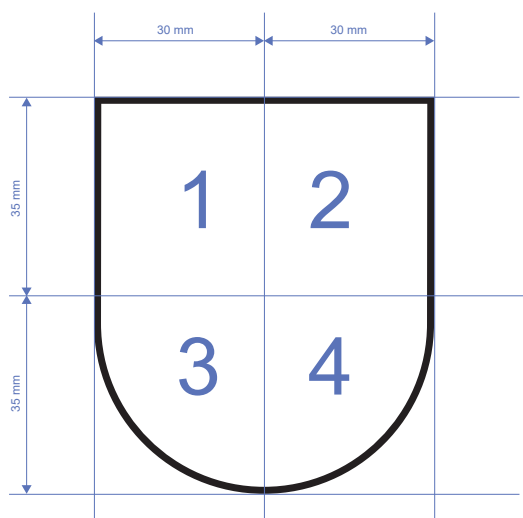

Erarbeitet von der kantonalen
Wappenkommission im Oktober 2020

1. Schildform, Konturlinie, Teilung

2. Teilung, Spaltung, Felder

3. Inhalt: Gliederung, Konturlinien, keine Überlappung

Inhalte immer mit Schildkontur bündig zeichnen (keine Überlappungen mittels Maskierung beheben)