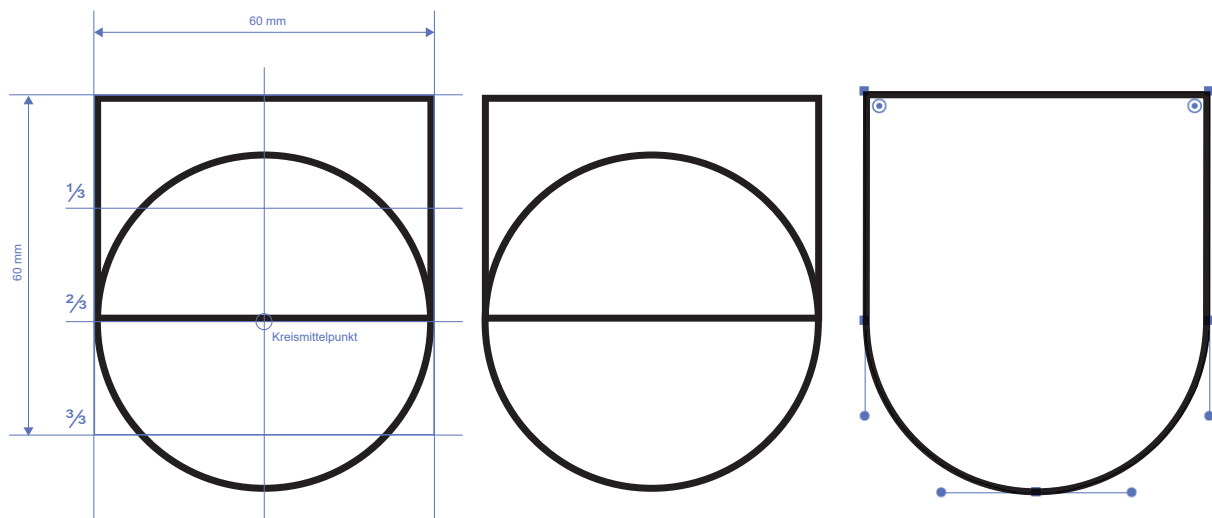

Erarbeitet von der kantonalen
Wappenkommission im Oktober 2020

1. Schildform, Konturlinie, Teilung

2. Teilung, Spaltung, Felder

3. Inhalt: Gliederung, Konturlinien, keine Überlappung

Inhalte immer mit Schildkontur bündig zeichnen (keine Überlappungen mittels Maskierung beheben)