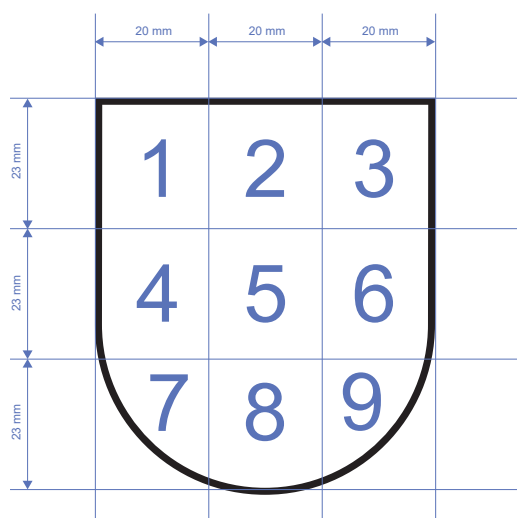

Erarbeitet von der kantonalen
Wappenkommission im Oktober 2020

1. Schildform, Konturlinie, Teilung

2. Teilung, Spaltung, Felder

3. Inhalt: Gliederung, Konturlinien, keine Überlappung

Inhalte immer mit Schildkontur bündig zeichnen (keine Überlappungen mittels Maskierung beheben)