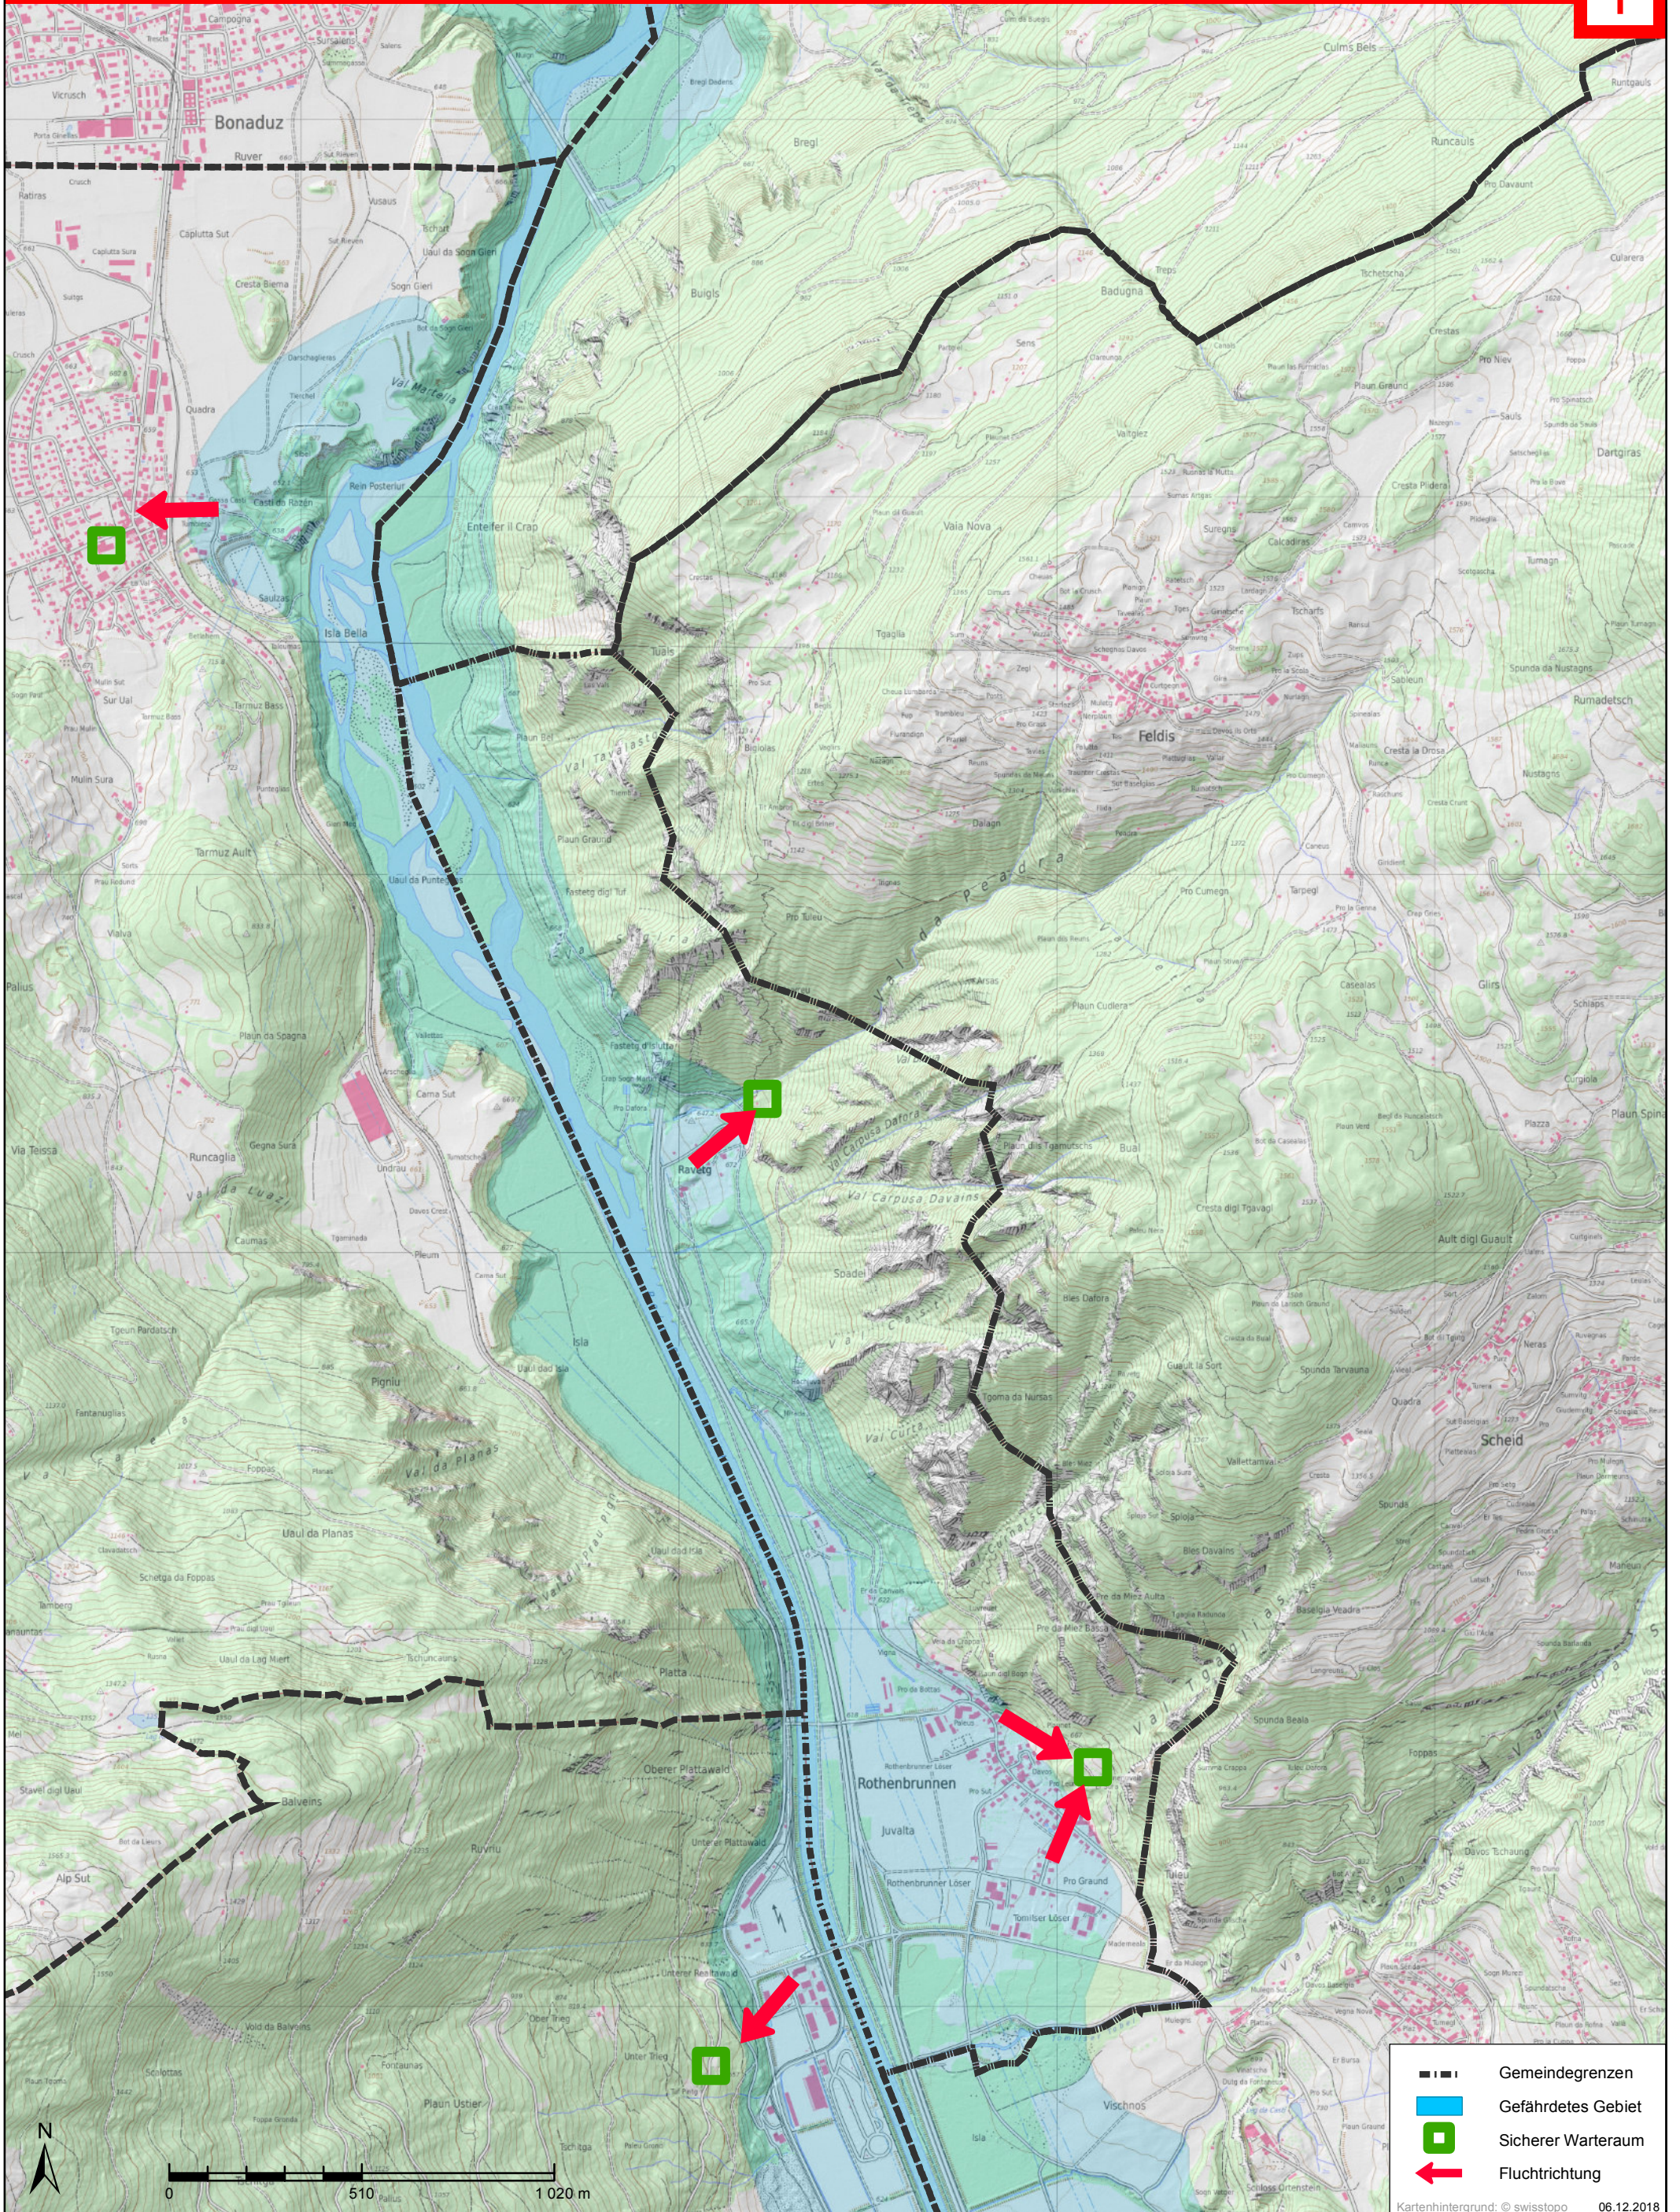

Cazis, Rhäzüns, Rothenbrunnen

WASSERALARM
unterbrochener tiefer Ton

Verhalten: Gefährdetes Gebiet sofort verlassen

-  Gemeindegrenzen
-  Gefährdetes Gebiet
-  Sicherer Warteraum
-  Fluchtrichtung

Gefährdetes Gebiet / Fluchtplan bei Wasseralarm

Cazis, Domleschg, Fürstenau

WASSERALARM
 unterbrochener tiefer Ton

Verhalten: Gefährdetes Gebiet sofort verlassen

- Gemeindegrenzen
- Gefährdetes Gebiet
- Sicherer Warteraum
- Fluchttrichtung