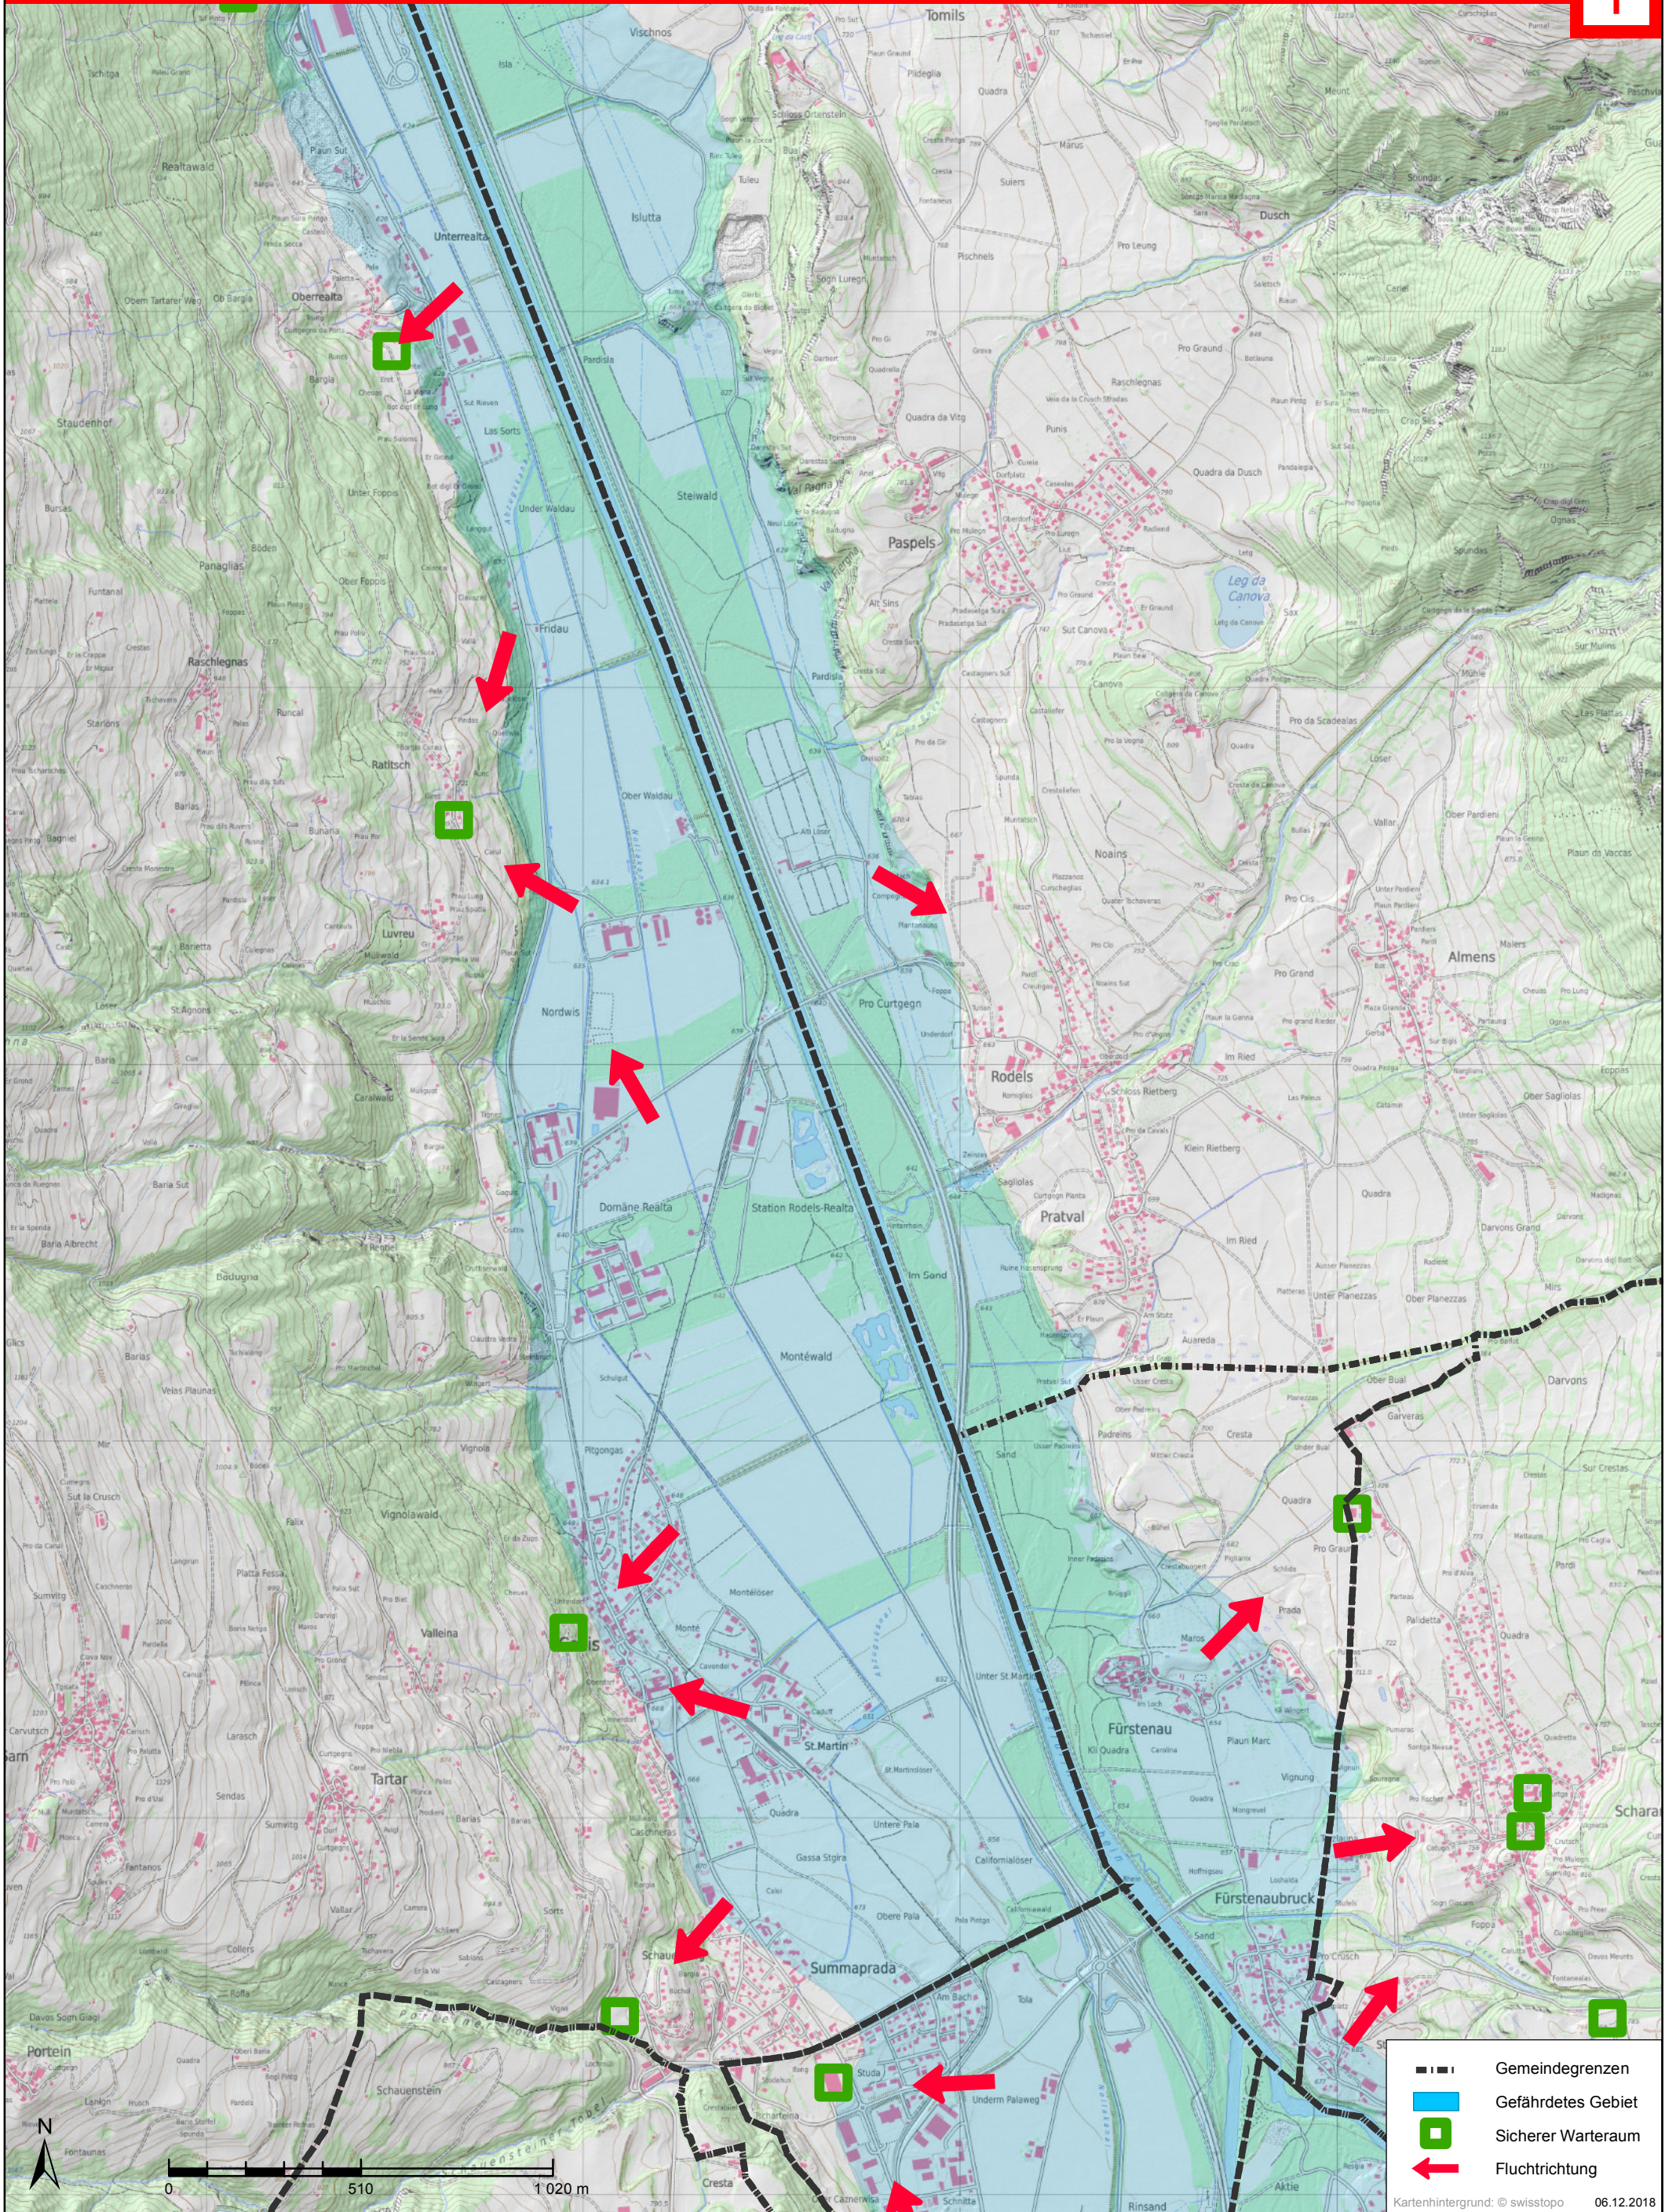

Cazis, Rhäzüns, Rothenbrunnen

WASSERALARM
unterbrochener tiefer Ton

Verhalten: Gefährdetes Gebiet sofort verlassen

-  Gemeindegrenzen
-  Gefährdetes Gebiet
-  Sicherer Warteraum
-  Fluchtrichtung

Gefährdetes Gebiet / Fluchtplan bei Wasseralarm

Cazis, Domleschg, Fürstenau

WASSERALARM
 unterbrochener tiefer Ton

Verhalten: Gefährdetes Gebiet sofort verlassen

- Gemeindegrenzen
- Gefährdetes Gebiet
- Sicherer Warteraum
- Fluchttrichtung