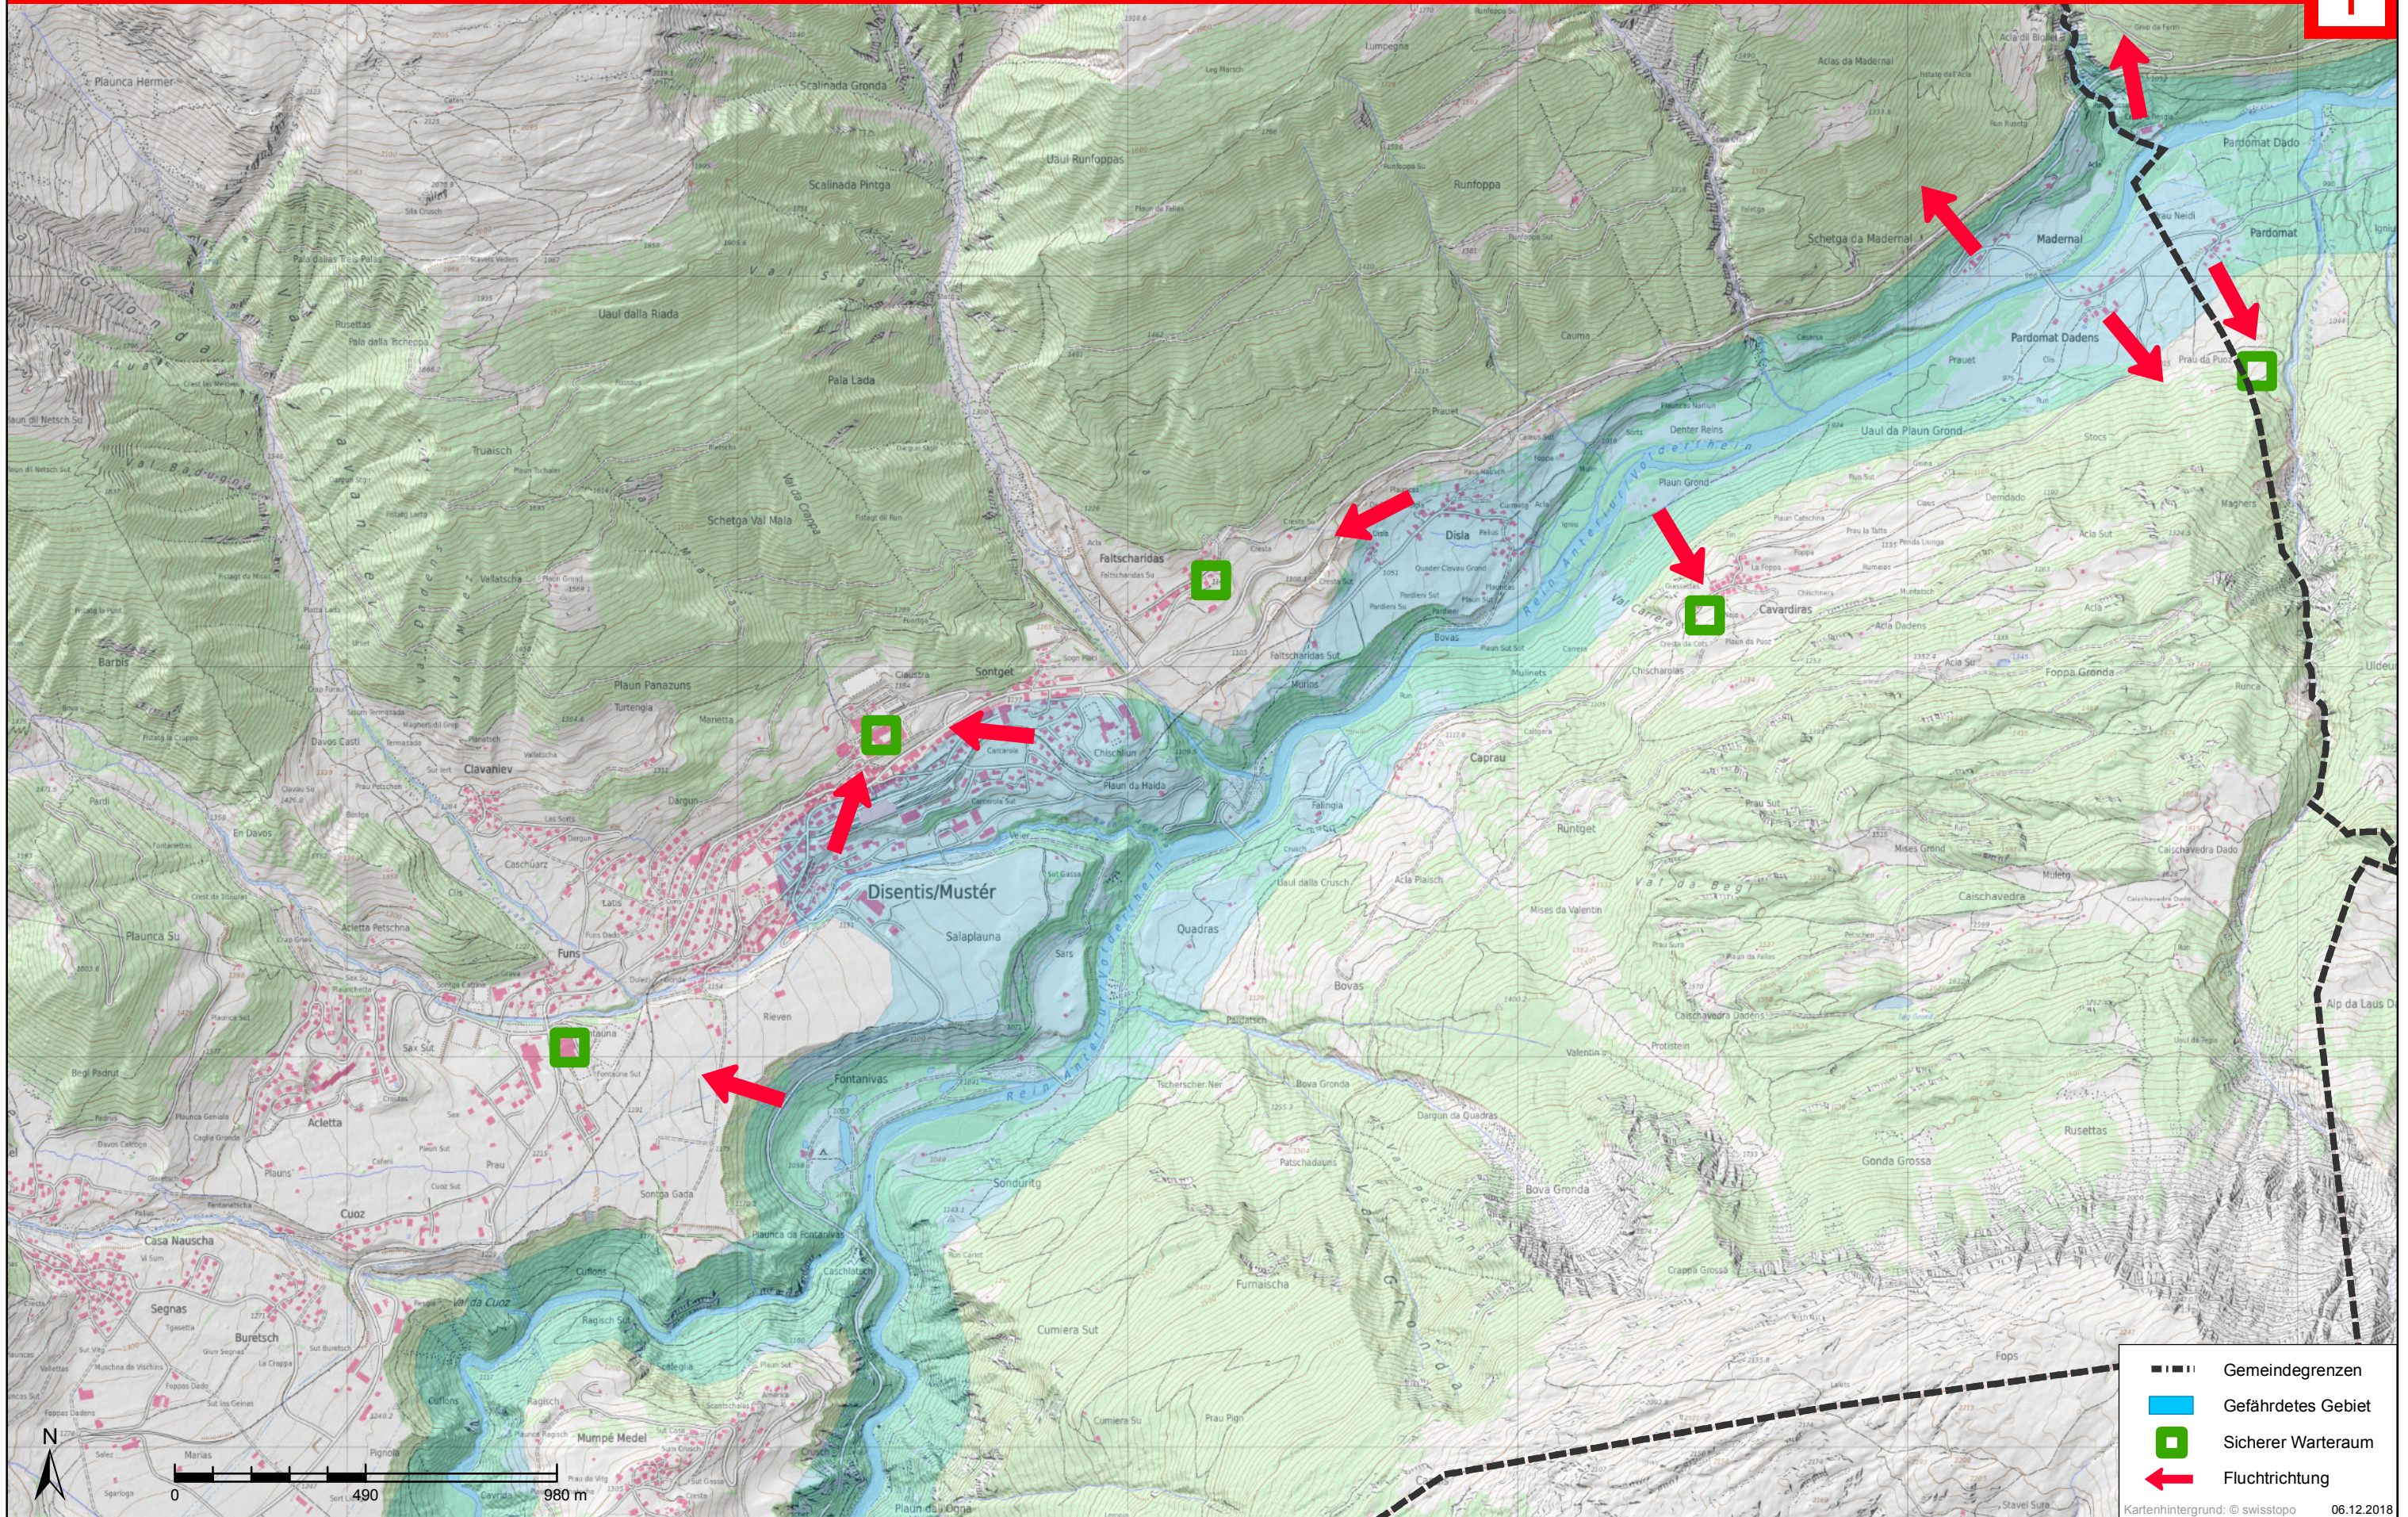

Gefährdetes Gebiet / Fluchtplan bei Wasseralarm

Disentis/Mustér (Ost)

WASSERALARM
 unterbrochener tiefer Ton

Verhalten: Gefährdetes Gebiet sofort verlassen

-  Gemeindegrenzen
-  Gefährdetes Gebiet
-  Sicherer Warteraum
-  Fluchttrichtung

Gefährdetes Gebiet / Fluchtplan bei Wasseralarm

Disentis/Mustér (West)

WASSERALARM
 unterbrochener tiefer Ton

Verhalten: Gefährdetes Gebiet sofort verlassen

-  Gemeindegrenzen
-  Gefährdetes Gebiet
-  Sicherer Warteraum
-  Fluchtichtung