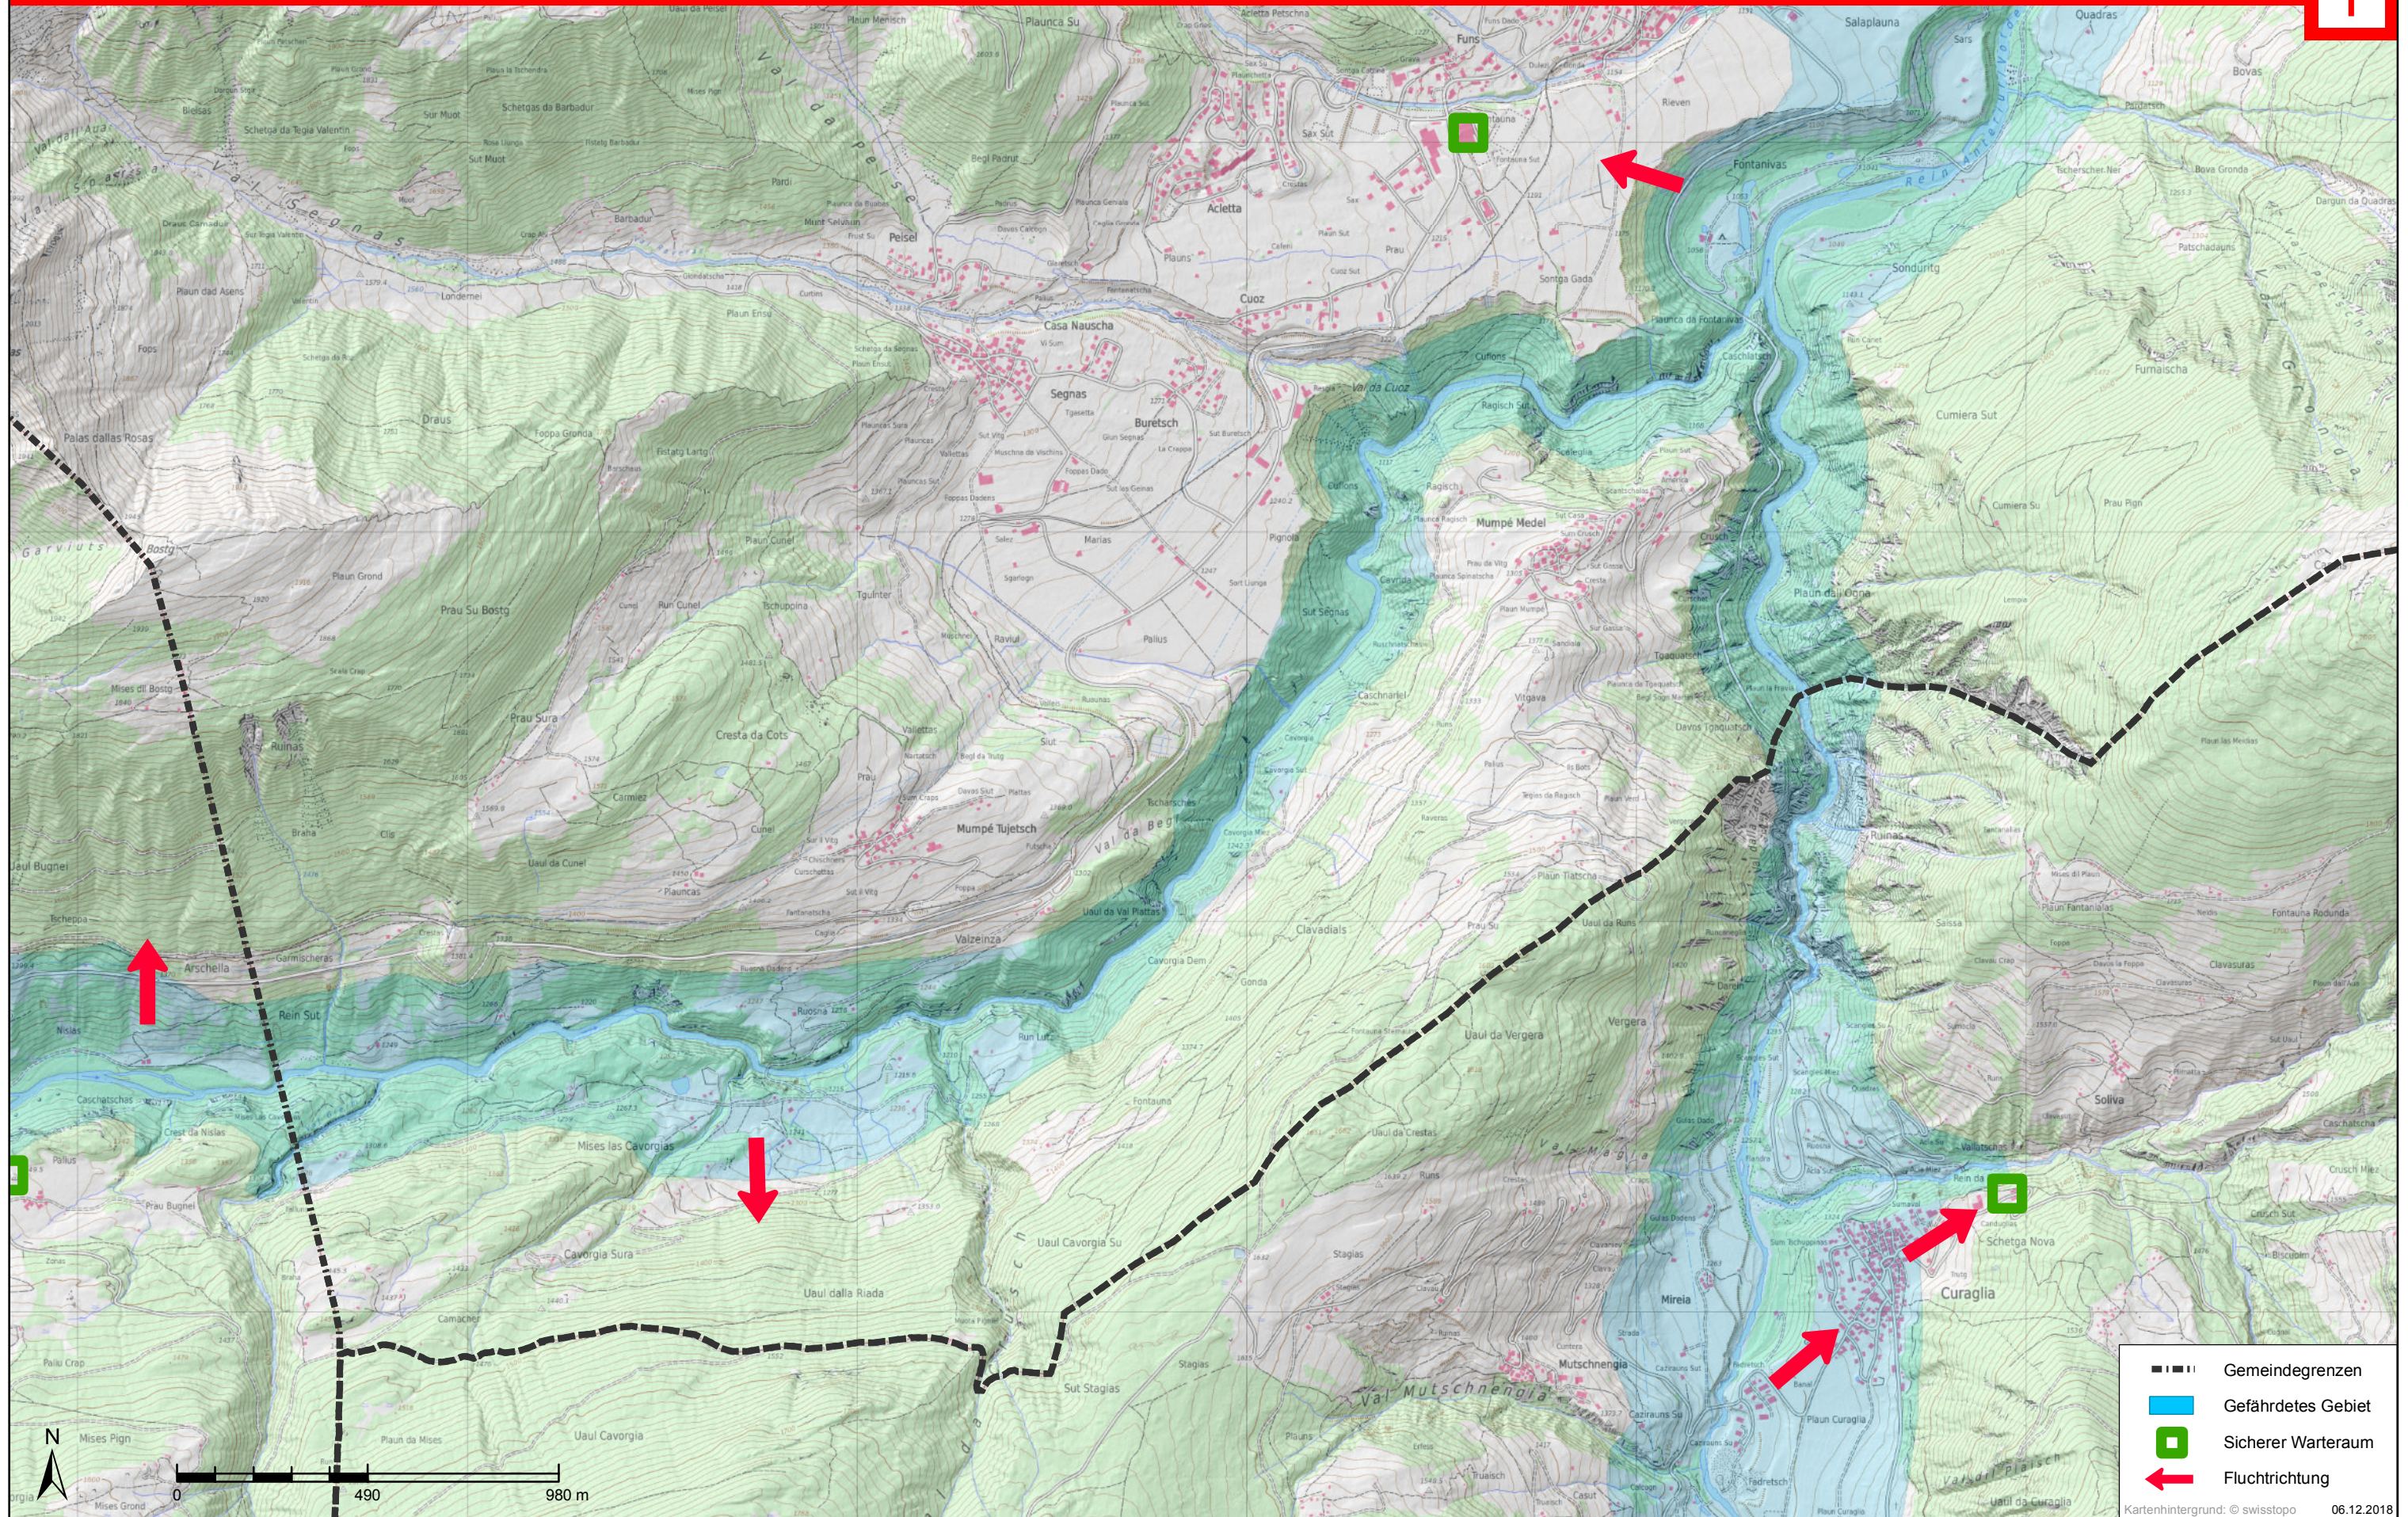

Gefährdetes Gebiet / Fluchtplan bei Wasseralarm

Disentis/Mustér (Ost)

WASSERALARM
 unterbrochener tiefer Ton

Verhalten: Gefährdetes Gebiet sofort verlassen

-  Gemeindegrenzen
-  Gefährdetes Gebiet
-  Sicherer Warteraum
-  Fluchttrichtung

Gefährdetes Gebiet / Fluchtplan bei Wasseralarm

Disentis/Mustér (West)

WASSERALARM
 unterbrochener tiefer Ton

Verhalten: Gefährdetes Gebiet sofort verlassen

-  Gemeindegrenzen
-  Gefährdetes Gebiet
-  Sicherer Warteraum
-  Fluchtichtung