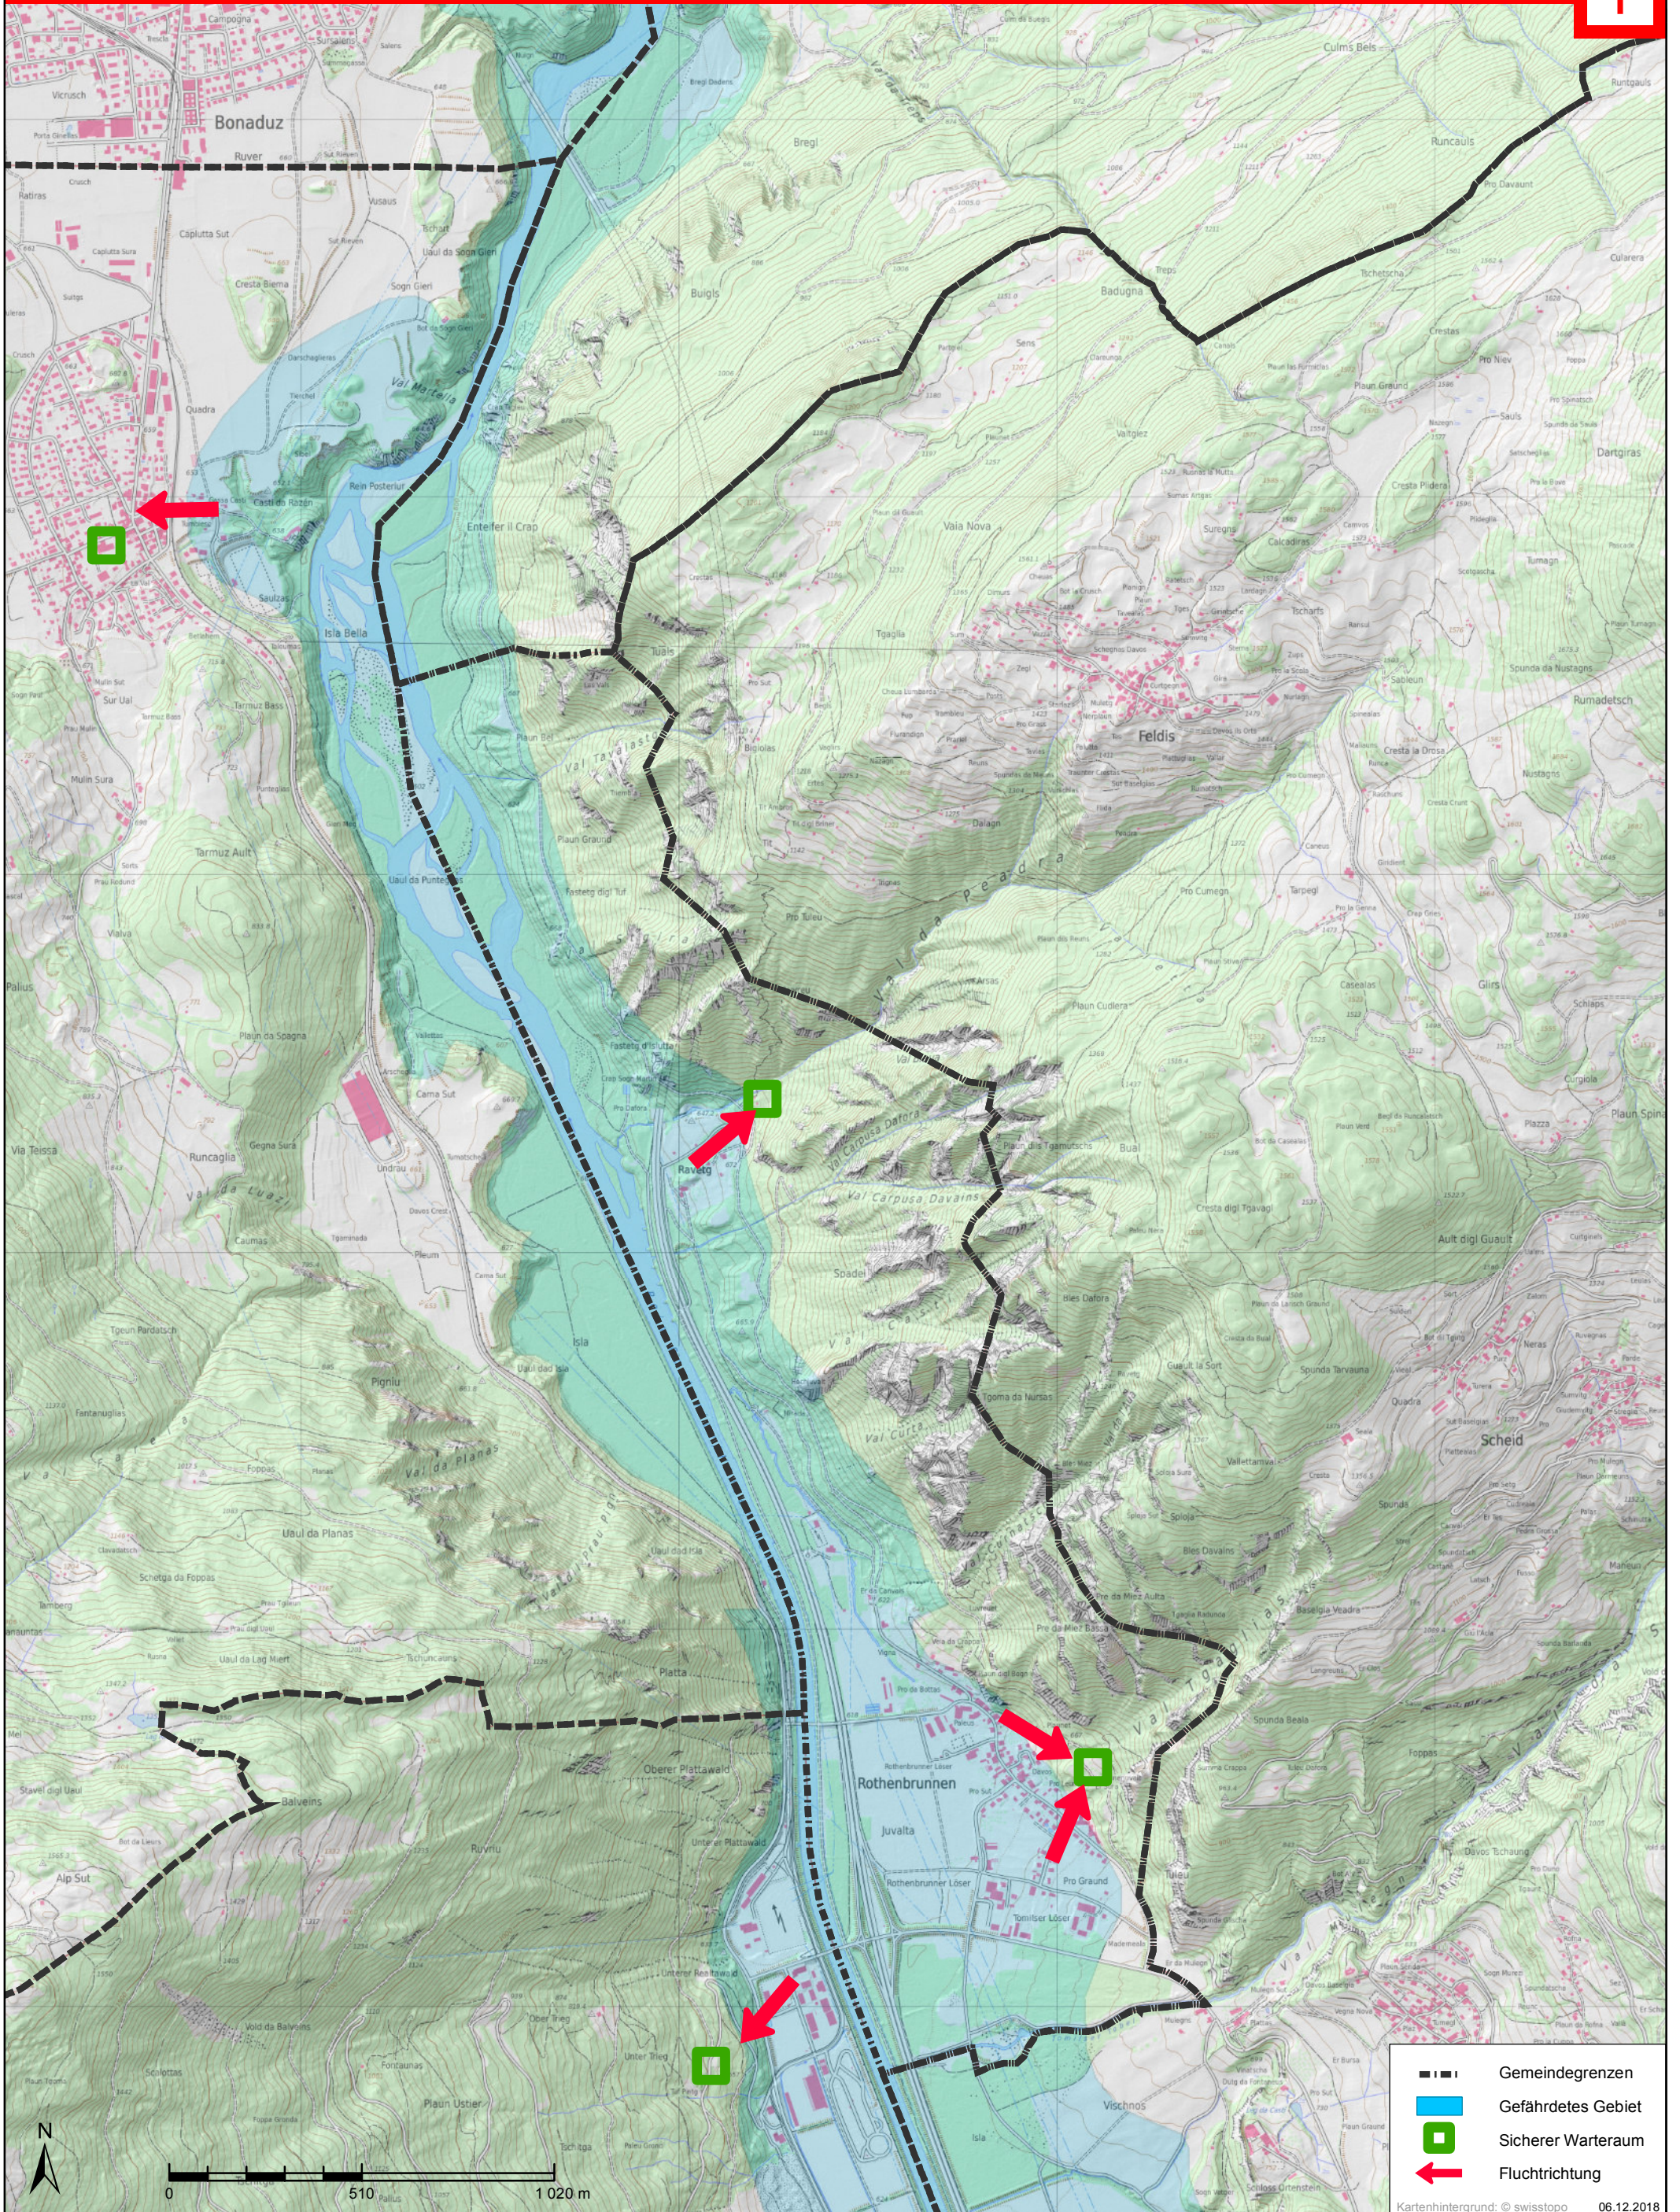

## Cazis, Rhäzüns, Rothenbrunnen

**WASSERALARM**  
unterbrochener tiefer Ton

Verhalten: Gefährdetes Gebiet sofort verlassen

-  Gemeindegrenzen
-  Gefährdetes Gebiet
-  Sicherer Warteraum
-  Fluchtrichtung

# Gefährdetes Gebiet / Fluchtplan bei Wasseralarm

**Cazis, Domleschg, Fürstenau**

**WASSERALARM**  
 unterbrochener tiefer Ton

**Verhalten: Gefährdetes Gebiet sofort verlassen**

- Gemeindegrenzen
- Gefährdetes Gebiet
- Sicherer Warteraum
- Fluchtichtung