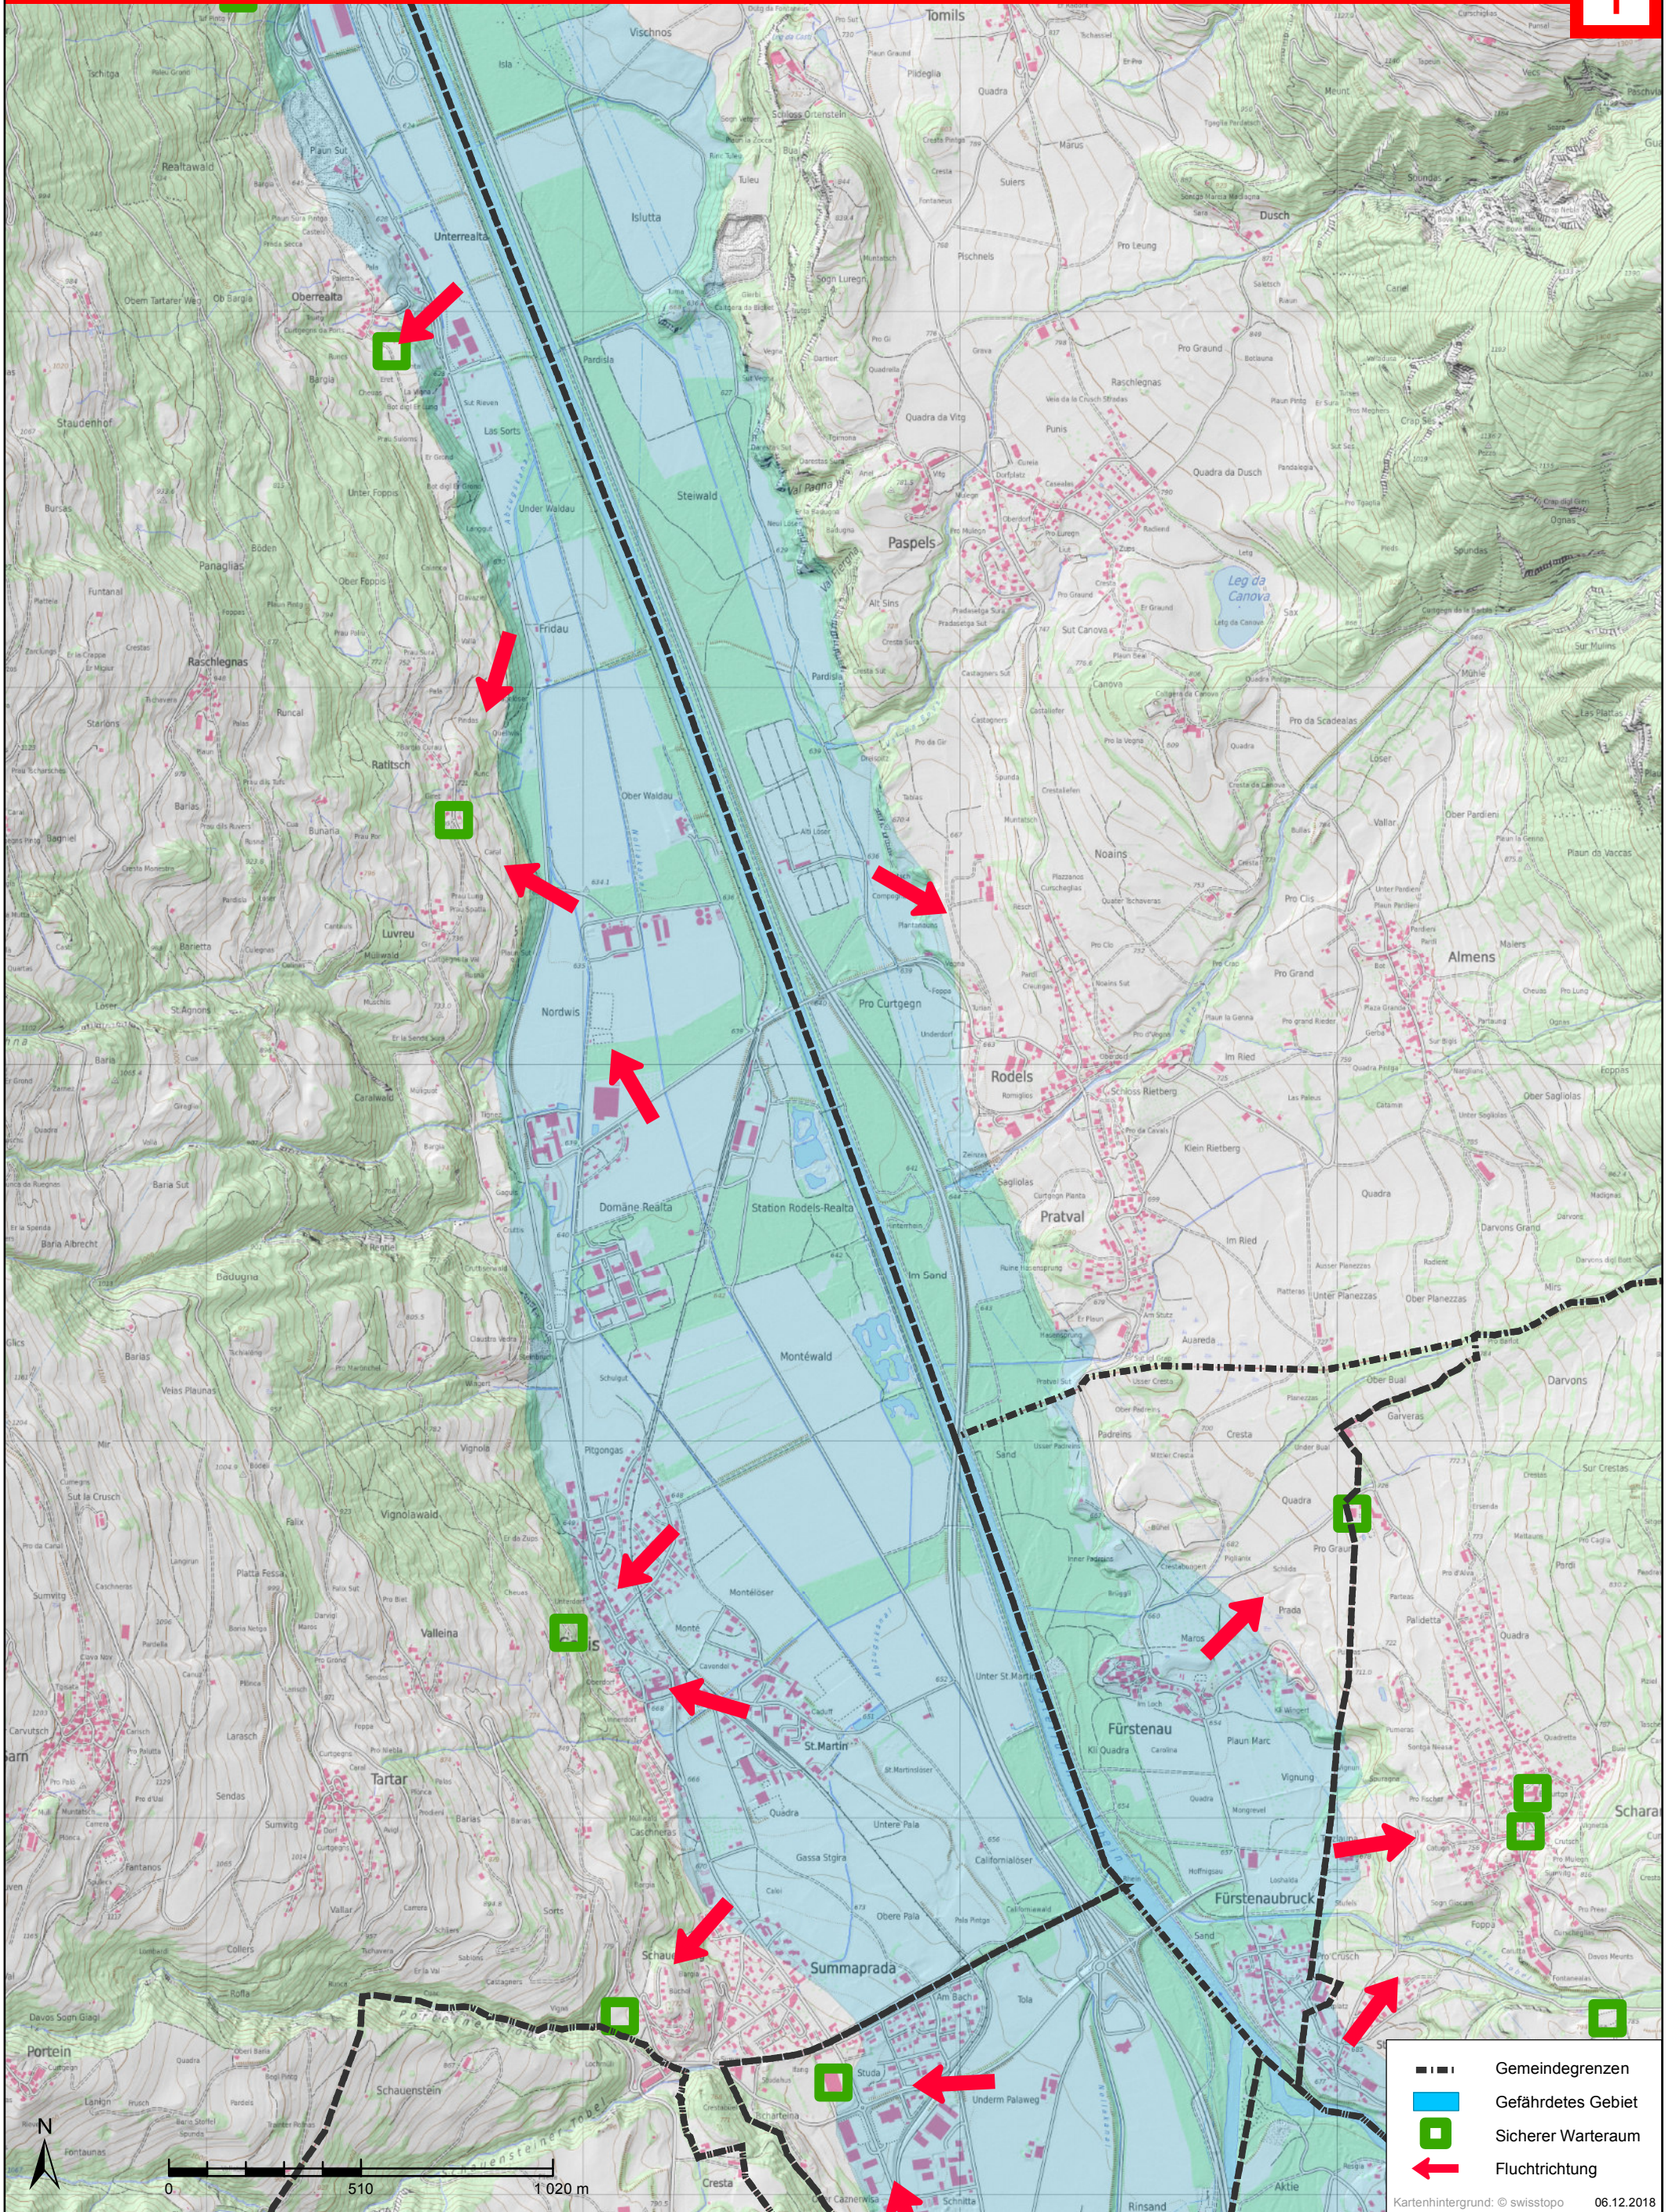

## Cazis, Rhäzüns, Rothenbrunnen

**WASSERALARM**  
unterbrochener tiefer Ton

Verhalten: Gefährdetes Gebiet sofort verlassen

-  Gemeindegrenzen
-  Gefährdetes Gebiet
-  Sicherer Warteraum
-  Fluchtrichtung

# Gefährdetes Gebiet / Fluchtplan bei Wasseralarm

**Cazis, Domleschg, Fürstenau**

**WASSERALARM**  
 unterbrochener tiefer Ton

**Verhalten: Gefährdetes Gebiet sofort verlassen**

- Gemeindegrenzen
- Gefährdetes Gebiet
- Sicherer Warteraum
- Fluchtichtung