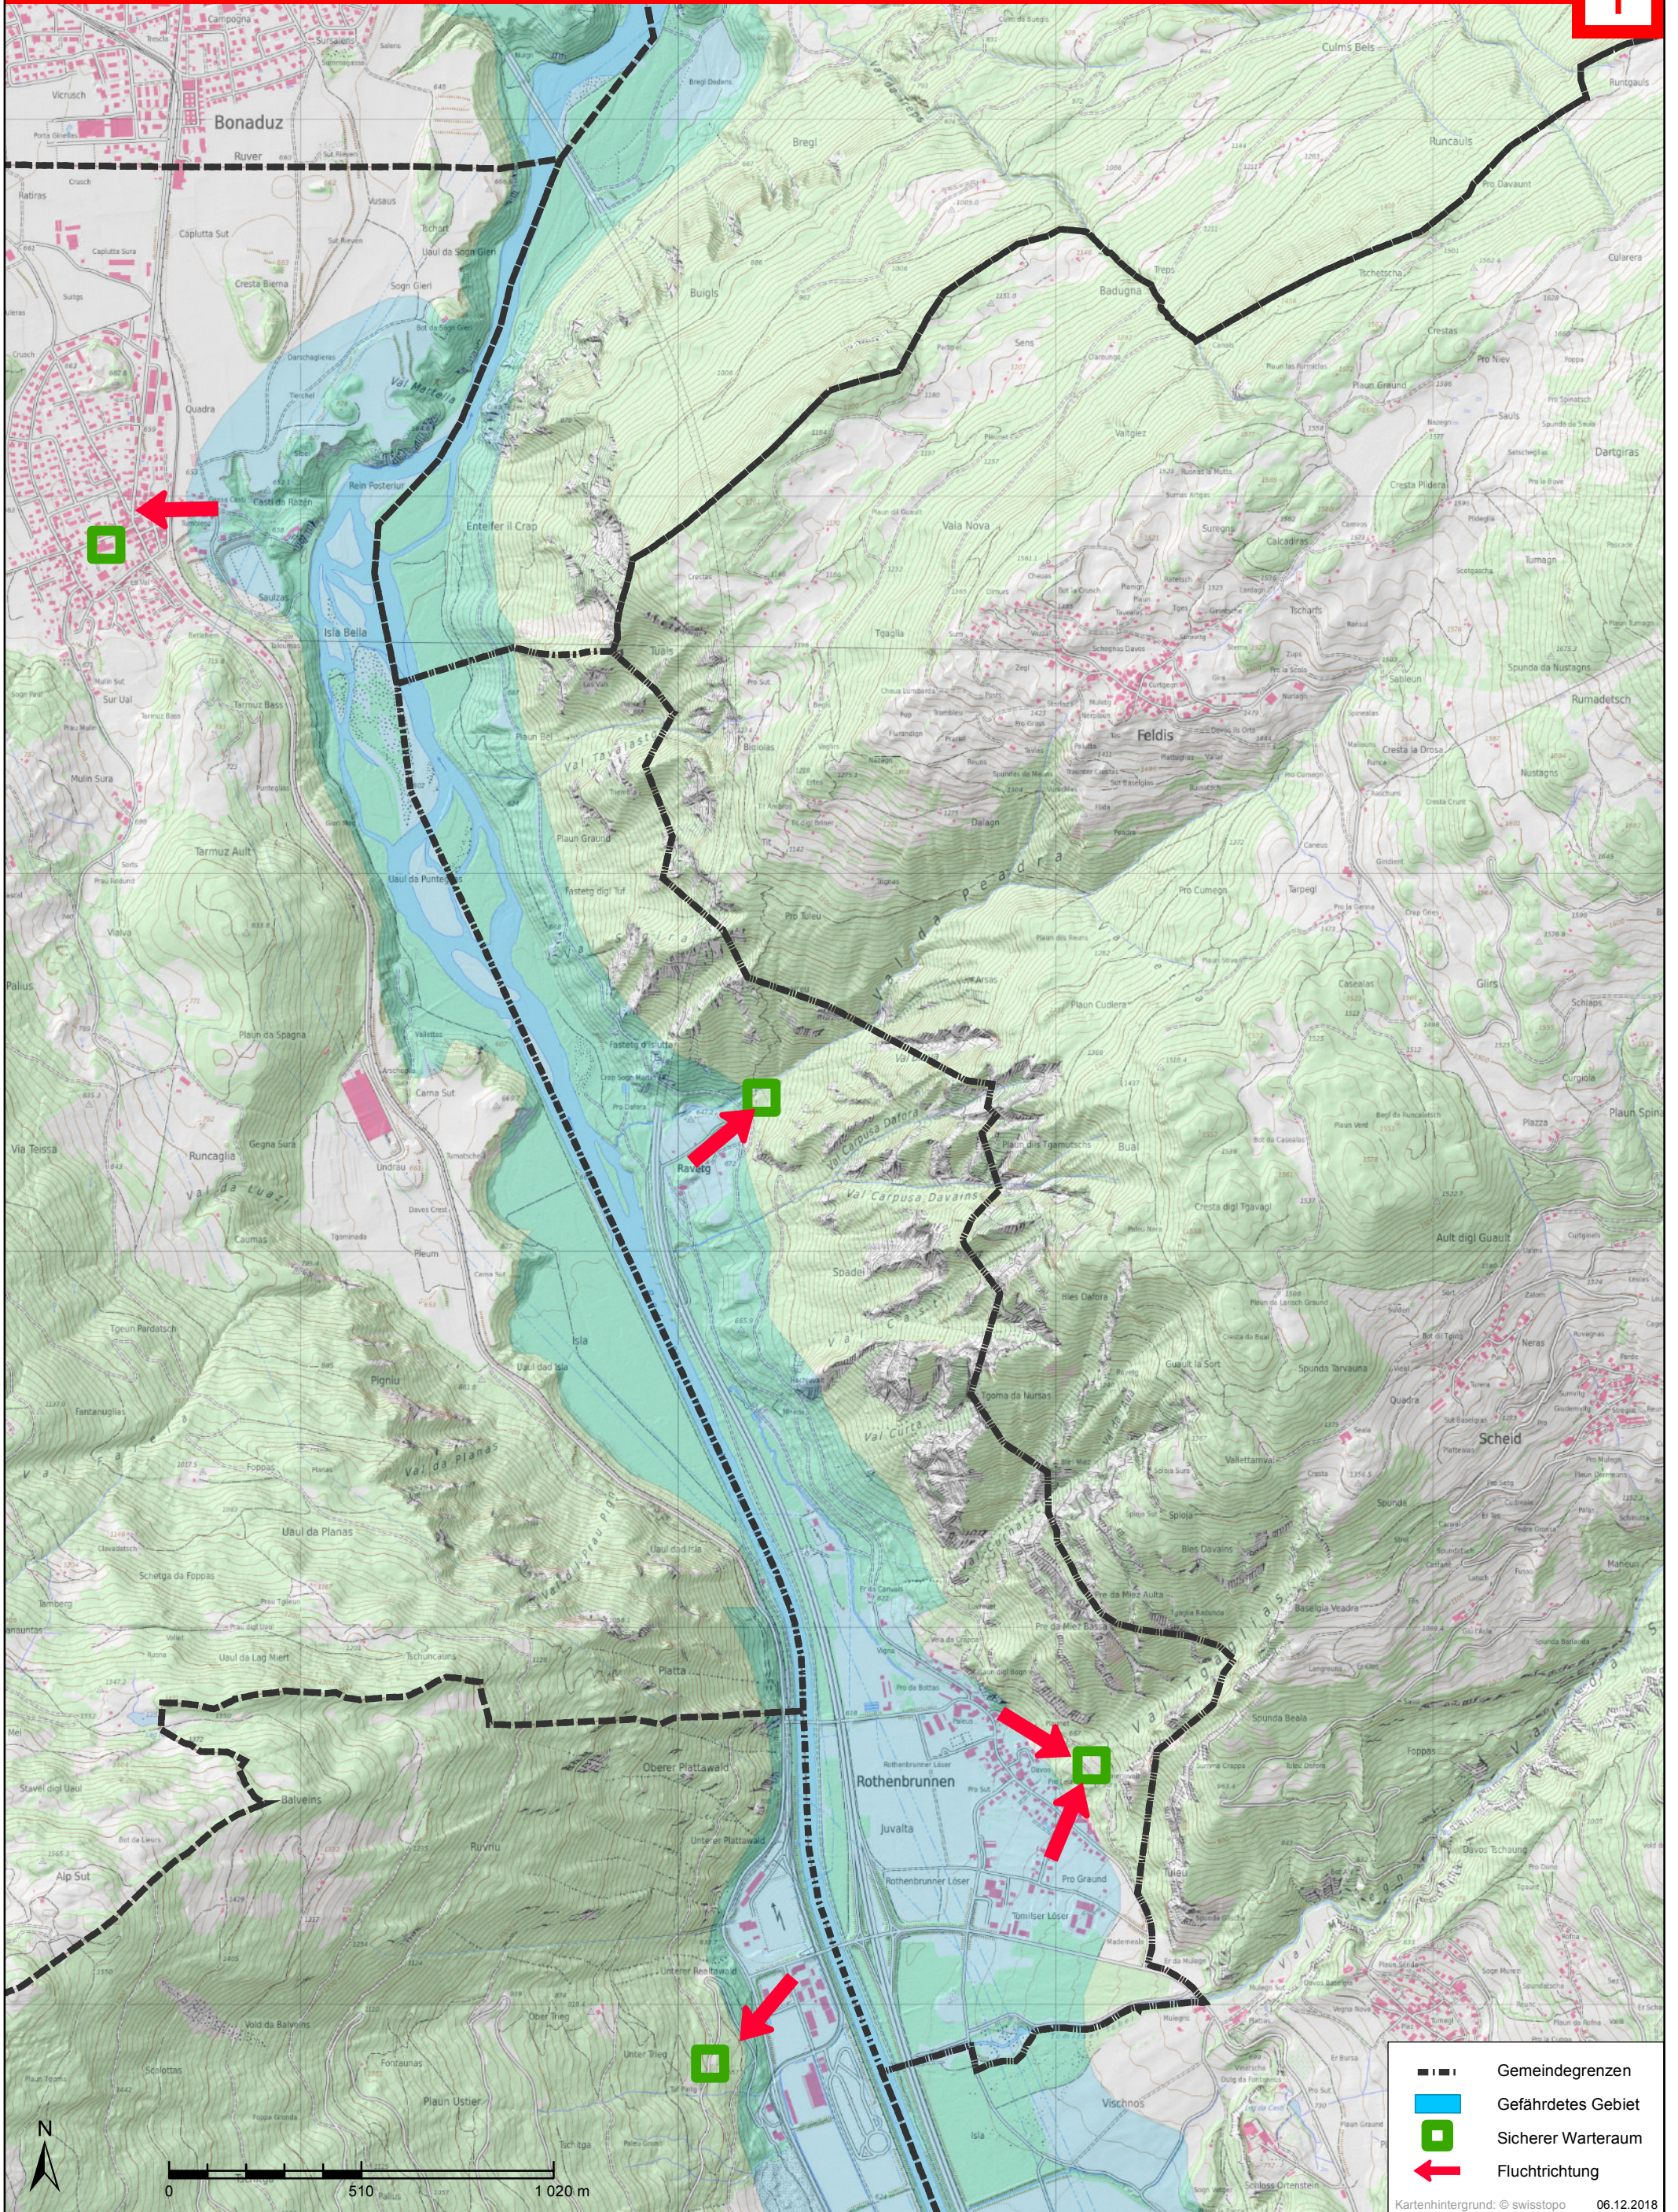

Cazis, Rhäzüns, Rothenbrunnen

WASSERALARM
unterbrochener tiefer Ton

Verhalten: Gefährdetes Gebiet sofort verlassen

-  Gemeindegrenzen
-  Gefährdetes Gebiet
-  Sicherer Warteraum
-  Fluchtrichtung