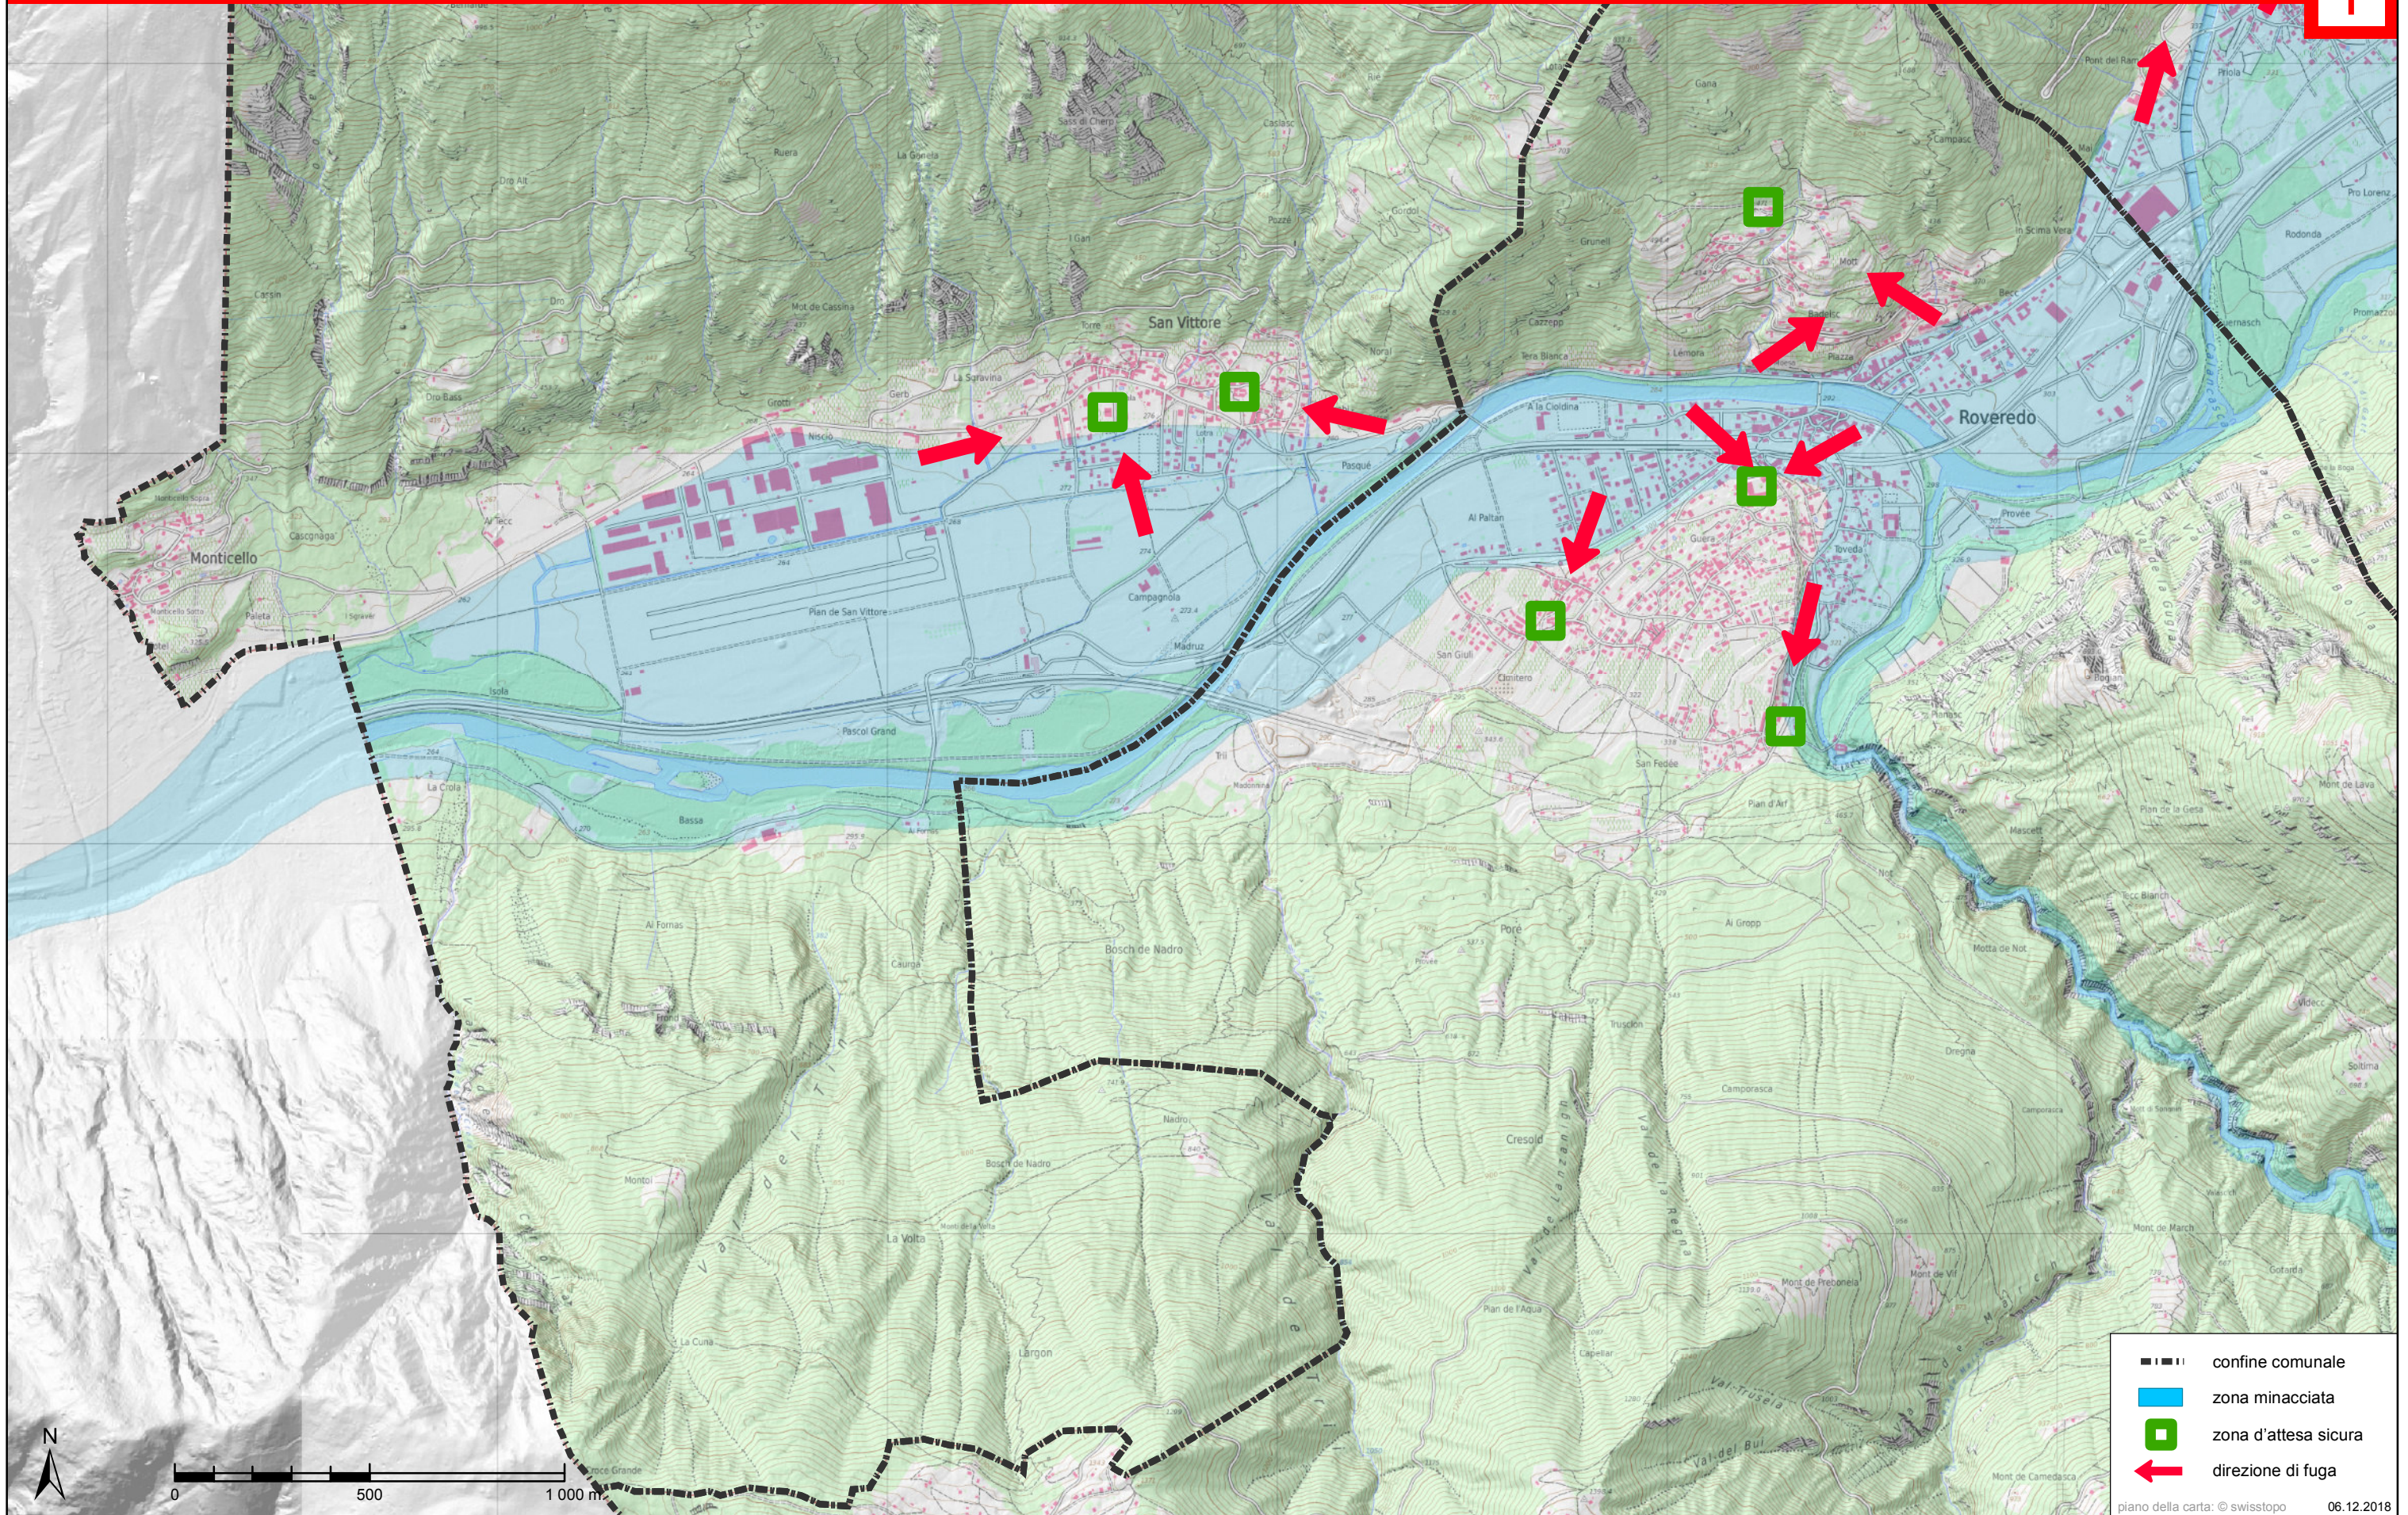

Zona minacciata / Piano di fuga in caso di allarme acqua

Roveredo, San Vittore

ALLARME ACQUA
 sequenze di suoni cupi

Comportamento: Abbandonare subito la zona minacciata

- — — confine comunale
- zona minacciata
- zona d'attesa sicura
- ← direzione di fuga