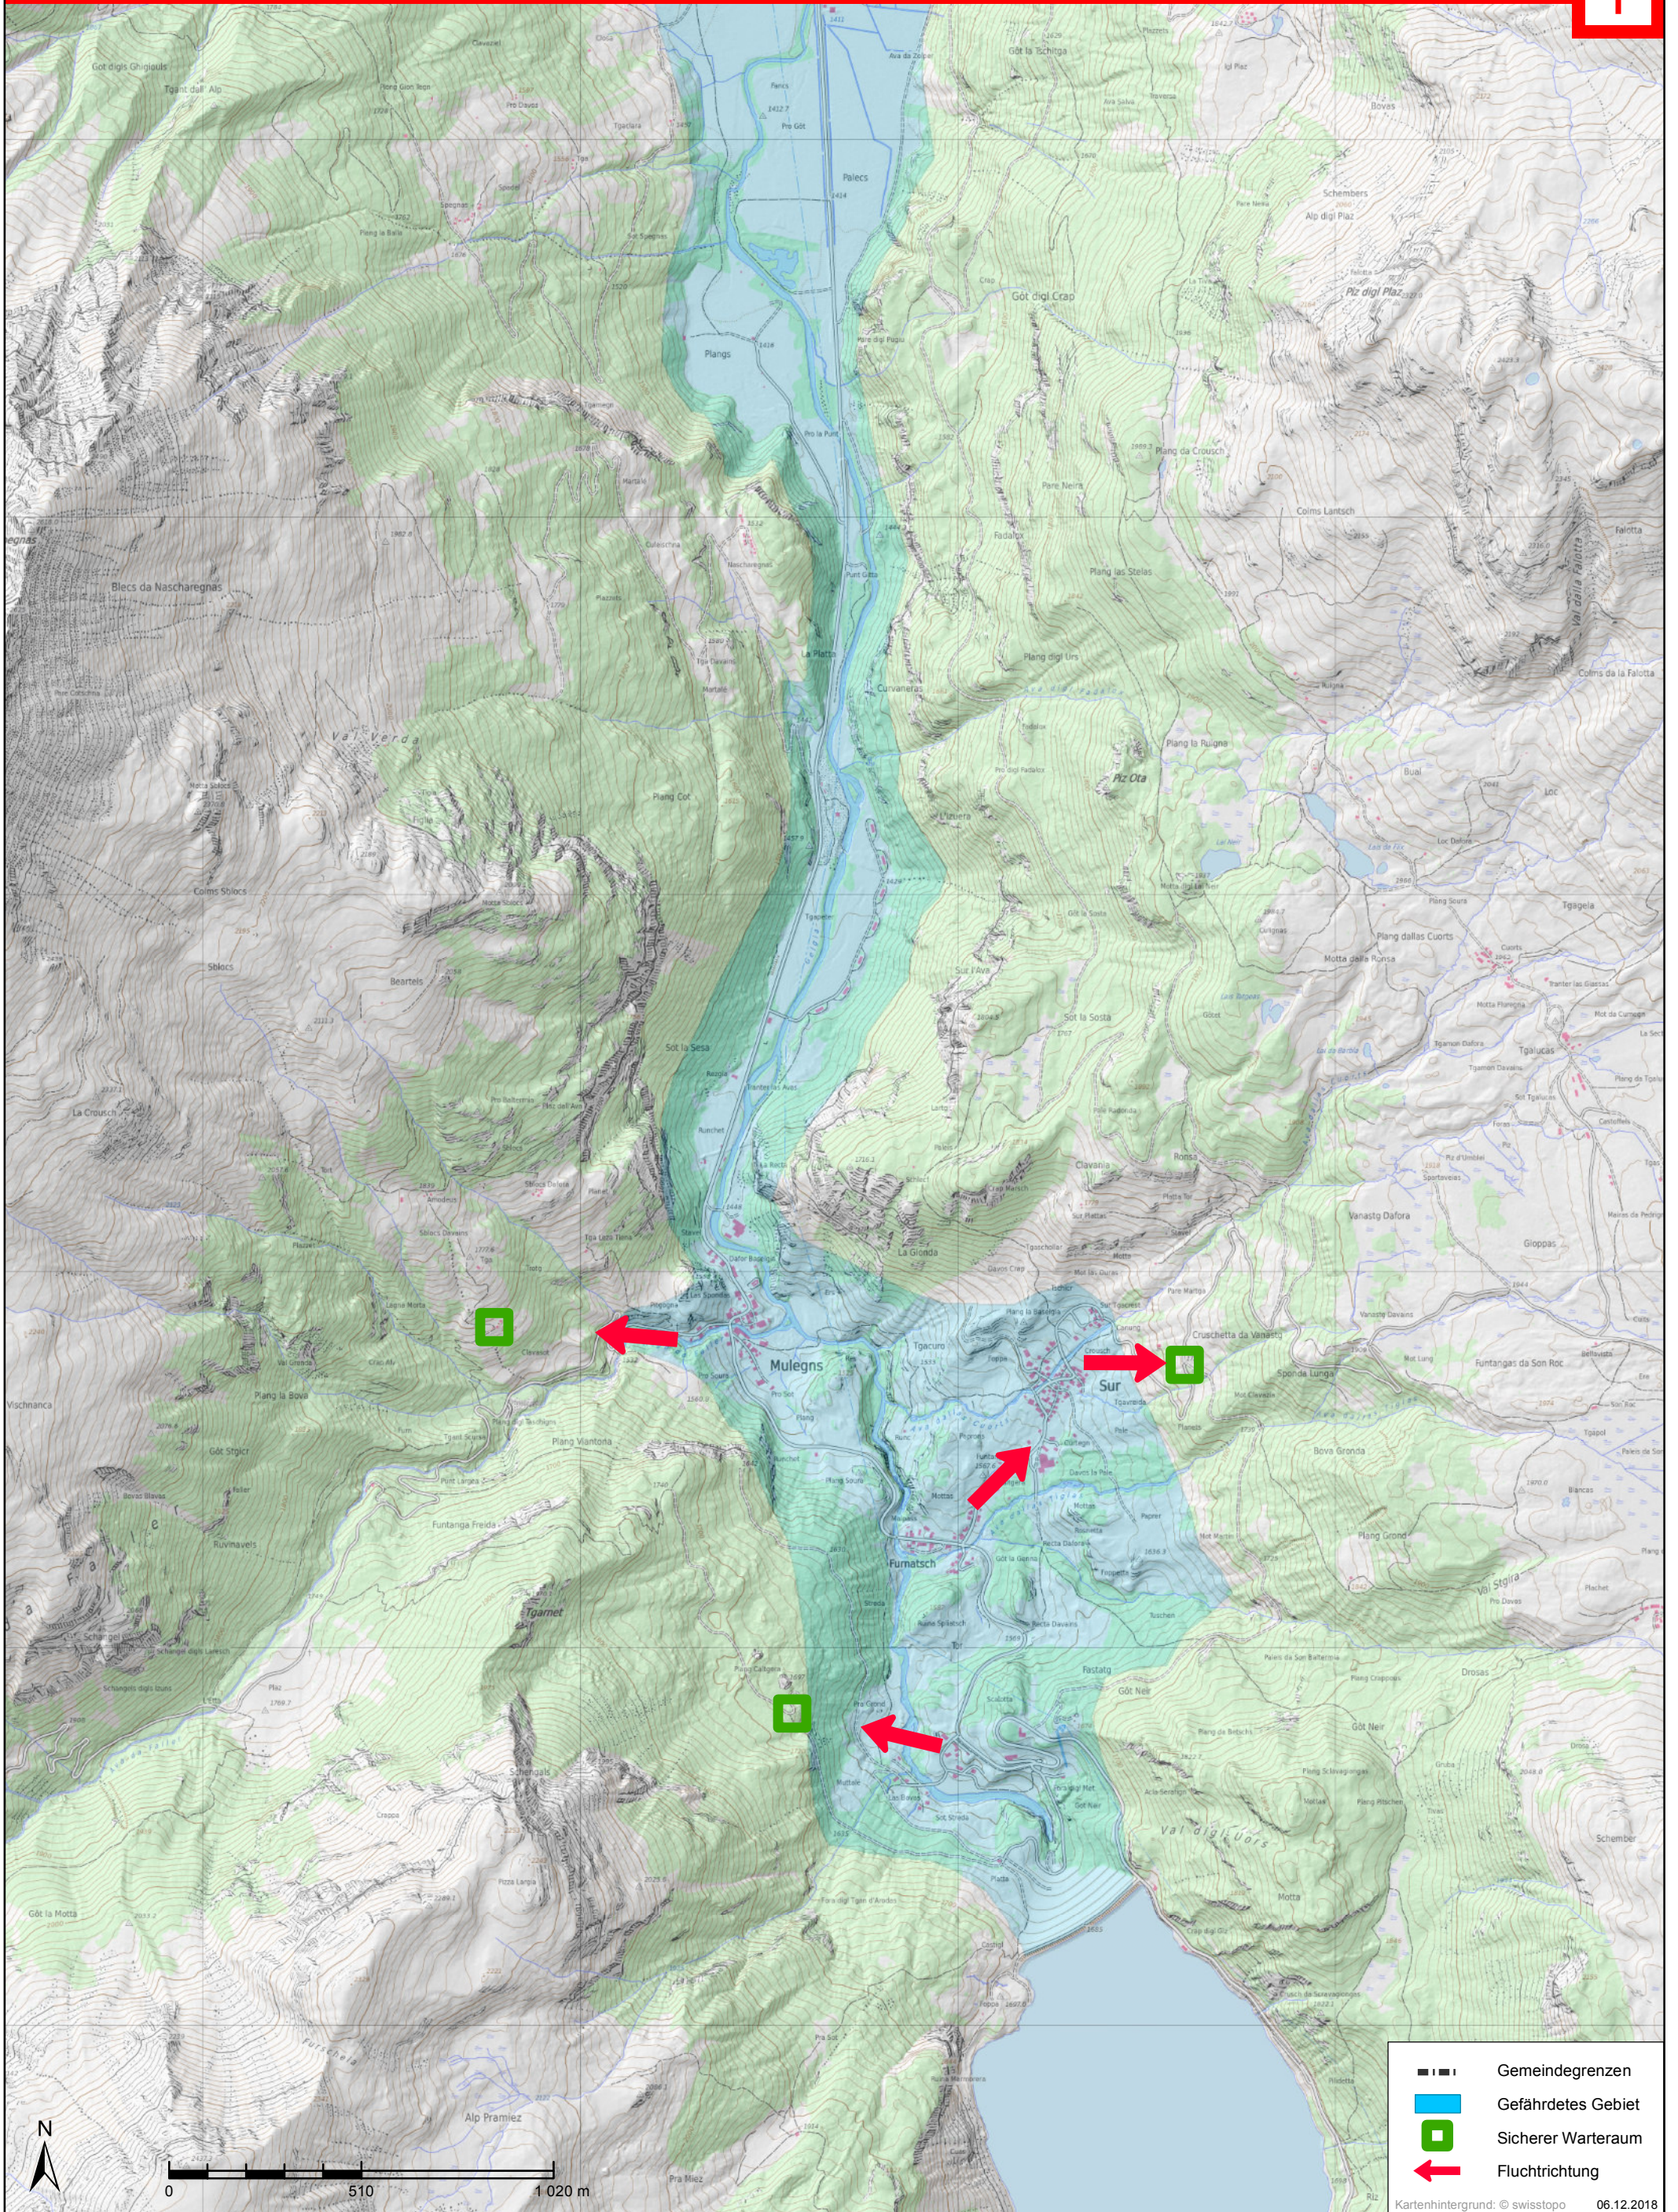

Gefährdetes Gebiet / Fluchtplan bei Wasseralarm

Surses (Nord)

WASSERALARM
 unterbrochener tiefer Ton

Verhalten: Gefährdetes Gebiet sofort verlassen

- Gemeindegrenzen
- Gefährdetes Gebiet
- Sicherer Warteraum
- Fluchtrichtung

Surses (Mitte)

WASSERALARM
 unterbrochener tiefer Ton

Verhalten: Gefährdetes Gebiet sofort verlassen

-  Gemeindegrenzen
-  Gefährdetes Gebiet
-  Sicherer Warteraum
-  Fluchtichtung

Surses (Süd)

WASSERALARM
unterbrochener tiefer Ton

Verhalten: Gefährdetes Gebiet sofort verlassen

	Gemeindegrenzen
	Gefährdetes Gebiet
	Sicherer Warteraum
	Fluchtrichtung

Kartenhintergrund: © swisstopo 06.12.2018