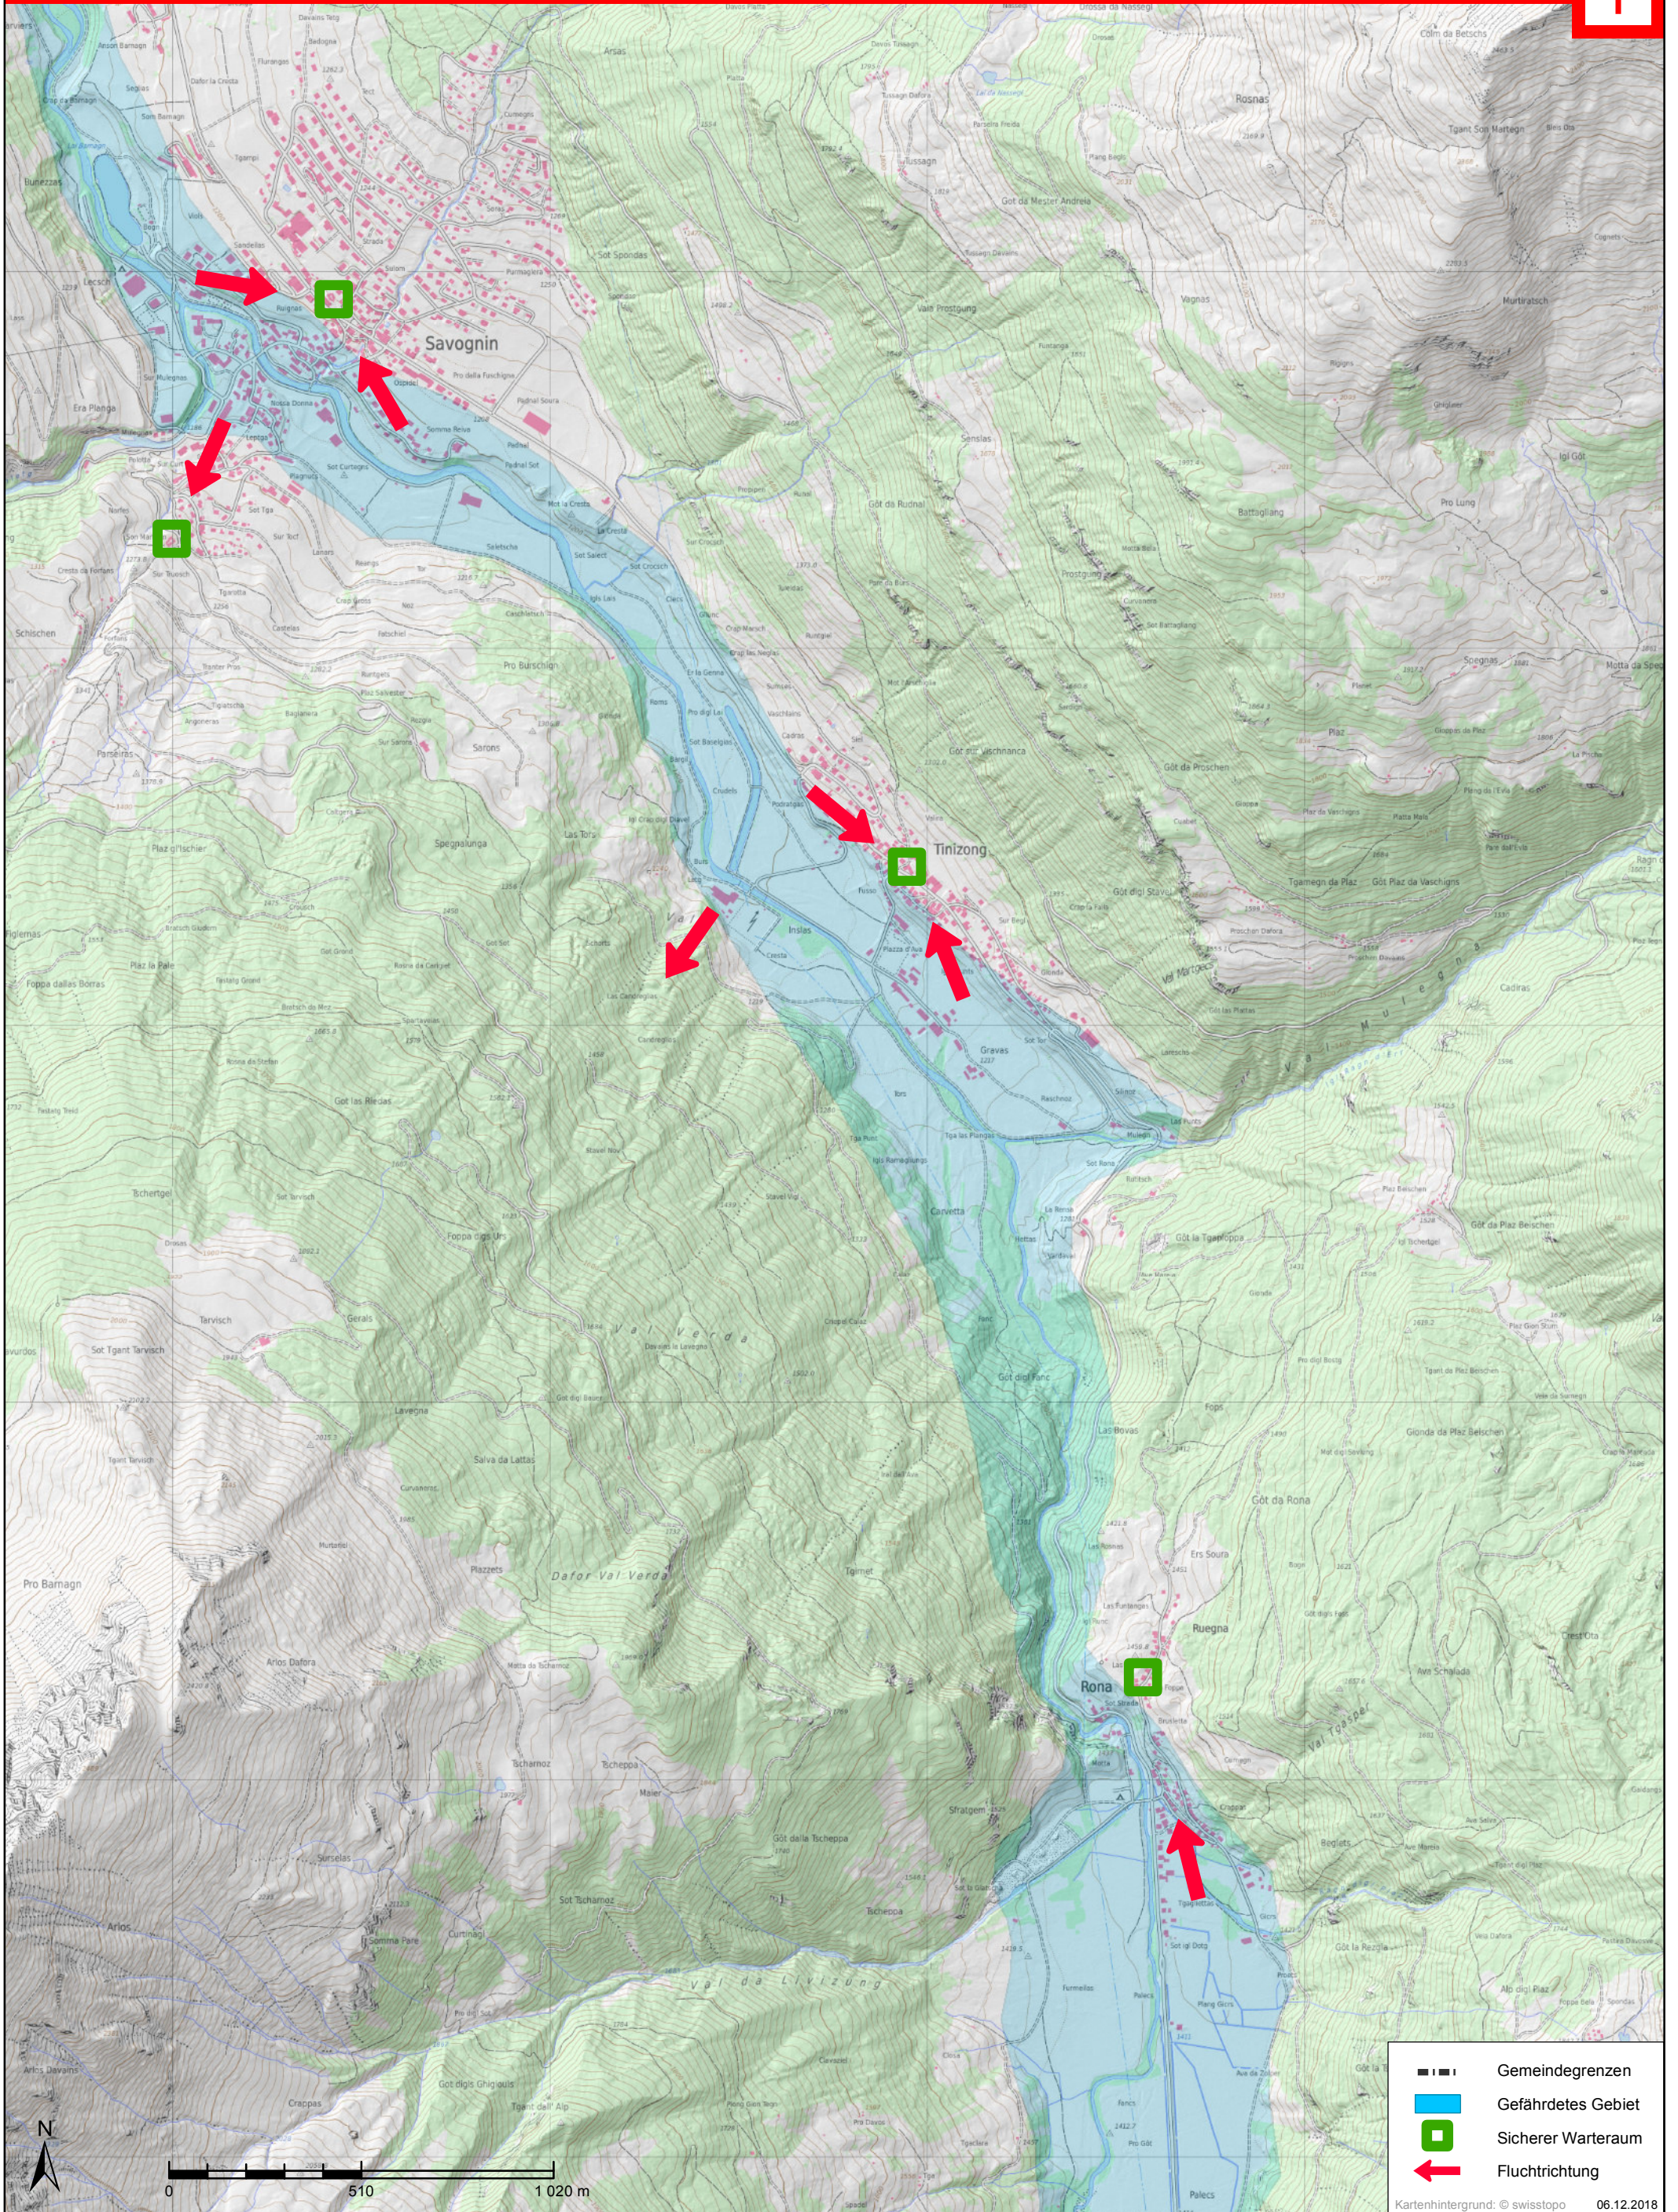

Gefährdetes Gebiet / Fluchtplan bei Wasseralarm

Surses (Nord)

WASSERALARM
 unterbrochener tiefer Ton

Verhalten: Gefährdetes Gebiet sofort verlassen

- Gemeindegrenzen
- Gefährdetes Gebiet
- Sicherer Warteraum
- Fluchtrichtung

Surses (Mitte)

WASSERALARM
 unterbrochener tiefer Ton

Verhalten: Gefährdetes Gebiet sofort verlassen

-  Gemeindegrenzen
-  Gefährdetes Gebiet
-  Sicherer Warteraum
-  Fluchtichtung

Surses (Süd)

WASSERALARM
unterbrochener tiefer Ton

Verhalten: Gefährdetes Gebiet sofort verlassen

	Gemeindegrenzen
	Gefährdetes Gebiet
	Sicherer Warteraum
	Fluchtrichtung

Kartenhintergrund: © swisstopo 06.12.2018