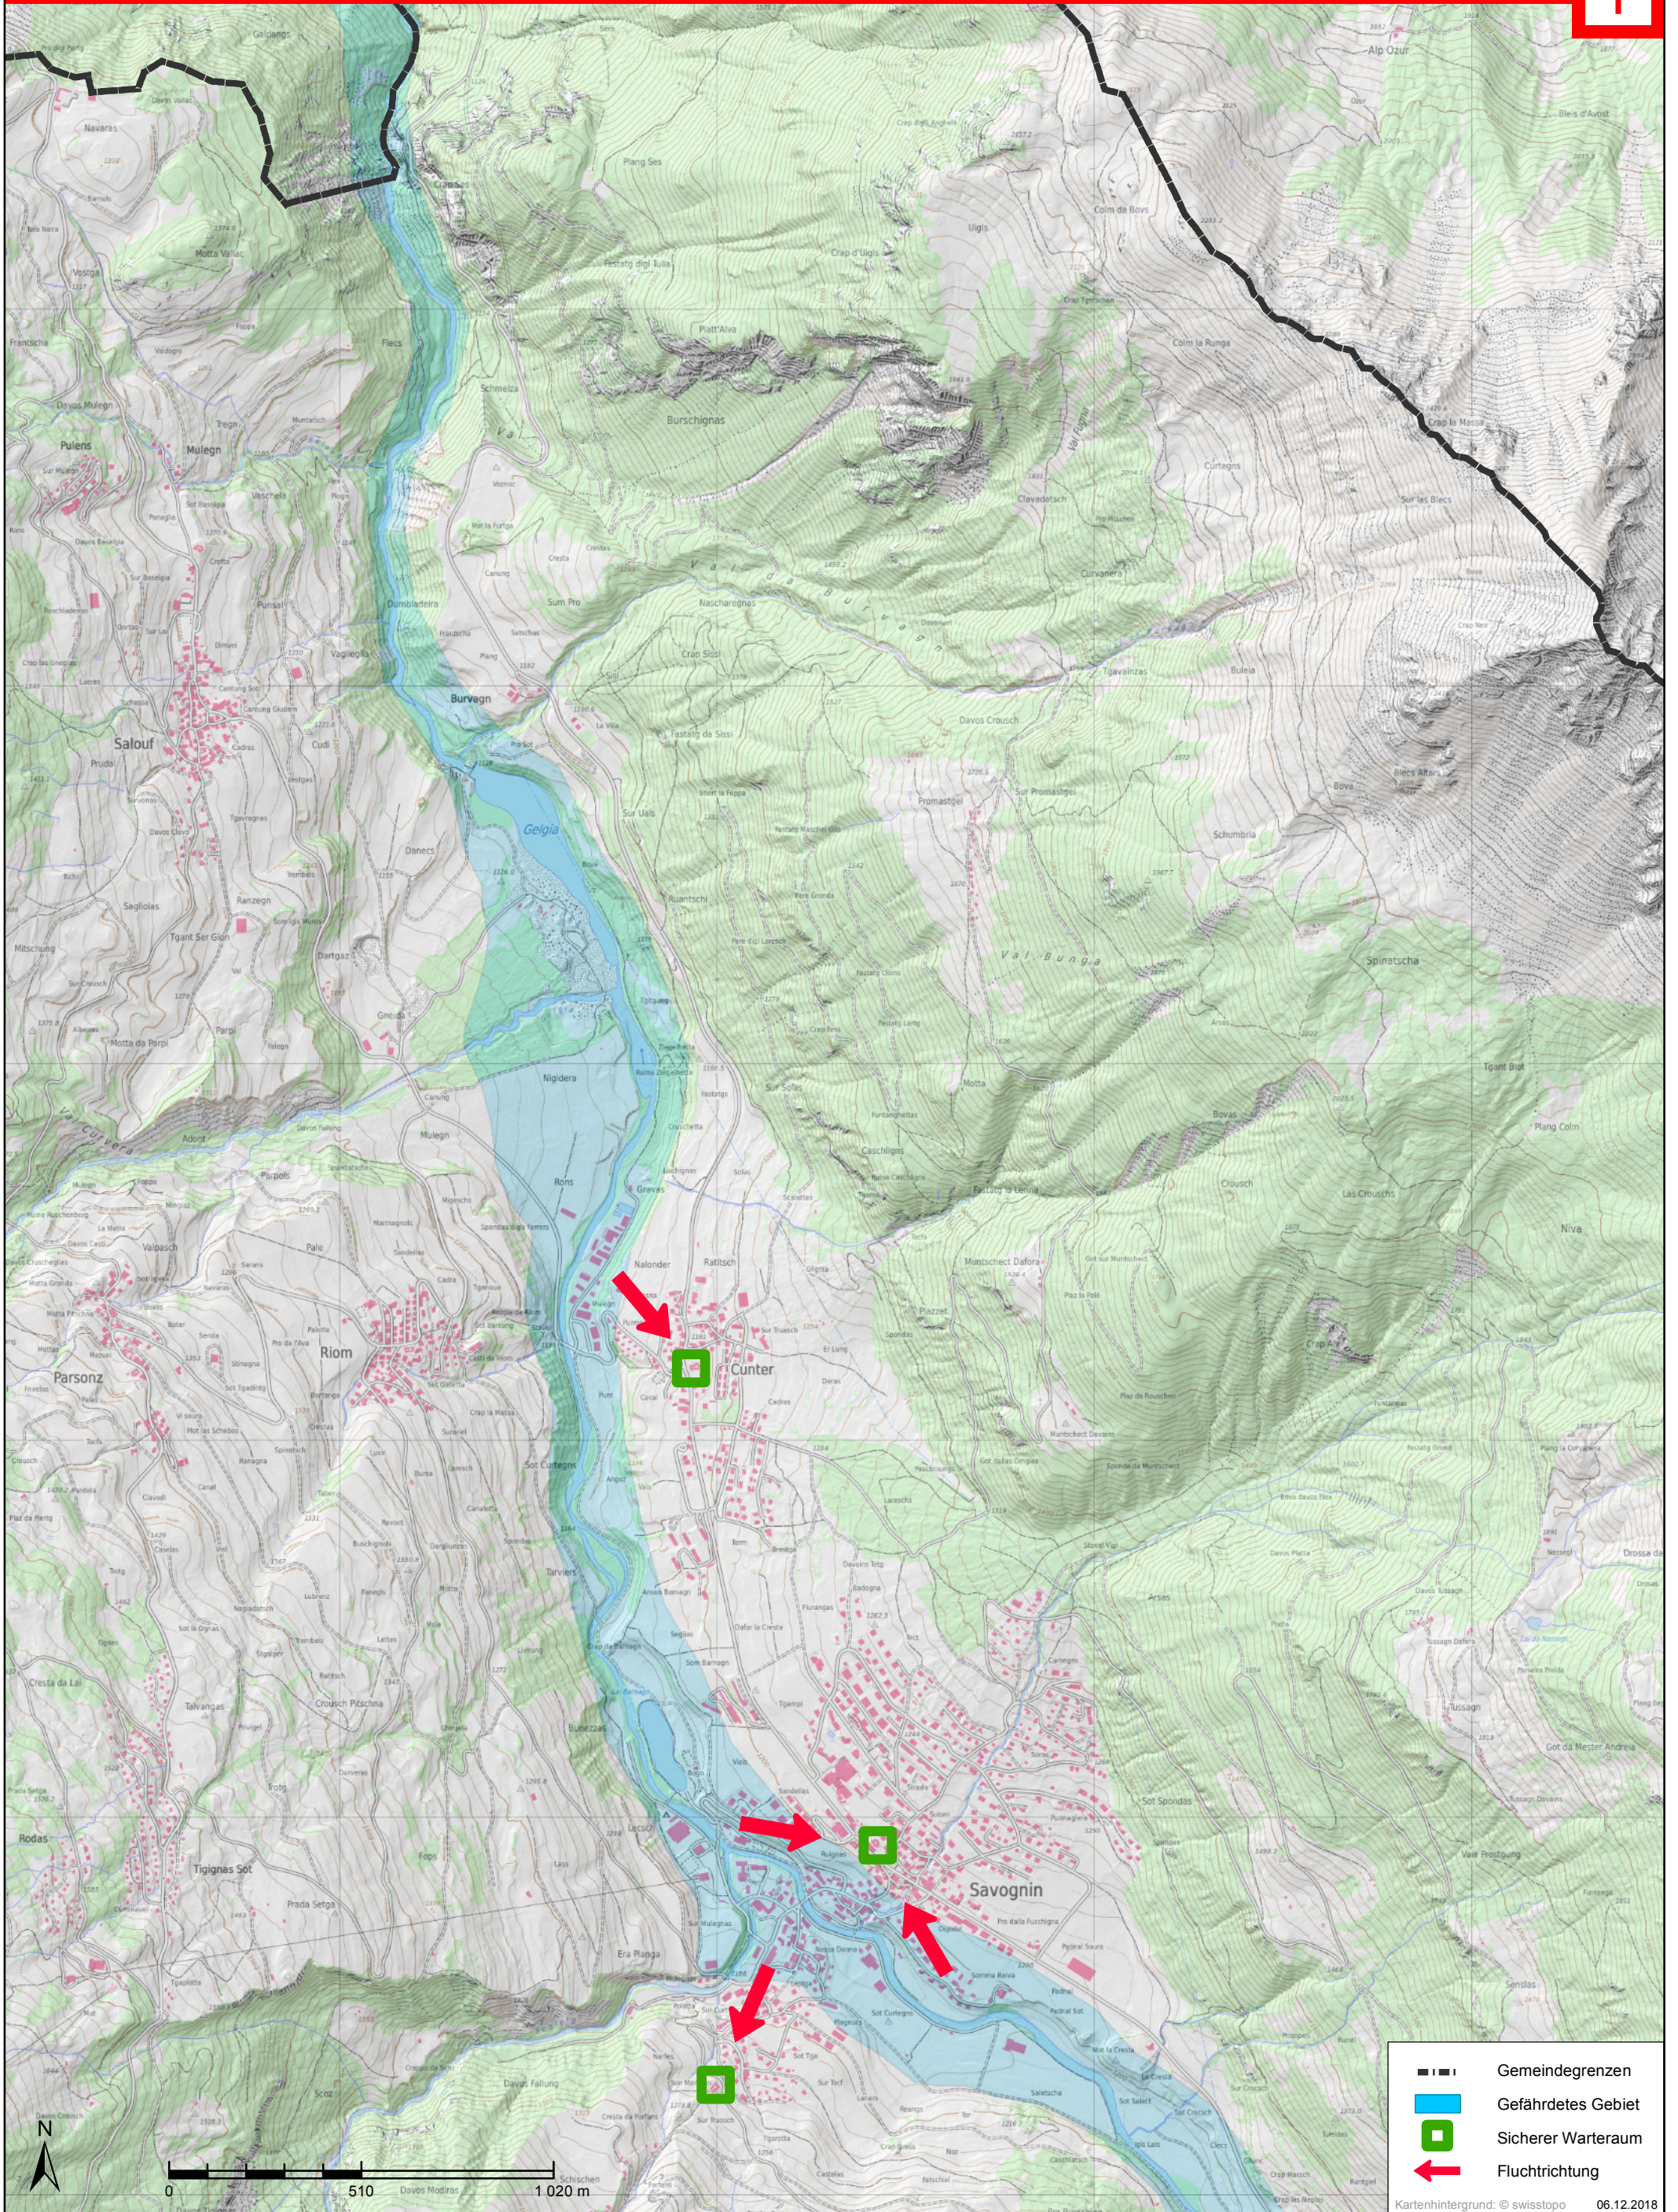

Gefährdetes Gebiet / Fluchtplan bei Wasseralarm

Surses (Nord)

WASSERALARM
 unterbrochener tiefer Ton

Verhalten: Gefährdetes Gebiet sofort verlassen

- Gemeindegrenzen
- Gefährdetes Gebiet
- Sicherer Warteraum
- Fluchtrichtung

Surses (Mitte)

WASSERALARM
 unterbrochener tiefer Ton

Verhalten: Gefährdetes Gebiet sofort verlassen

-  Gemeindegrenzen
-  Gefährdetes Gebiet
-  Sicherer Warteraum
-  Fluchtichtung

Surses (Süd)

WASSERALARM
unterbrochener tiefer Ton

Verhalten: Gefährdetes Gebiet sofort verlassen

	Gemeindegrenzen
	Gefährdetes Gebiet
	Sicherer Warteraum
	Fluchtrichtung

Kartenhintergrund: © swisstopo 06.12.2018