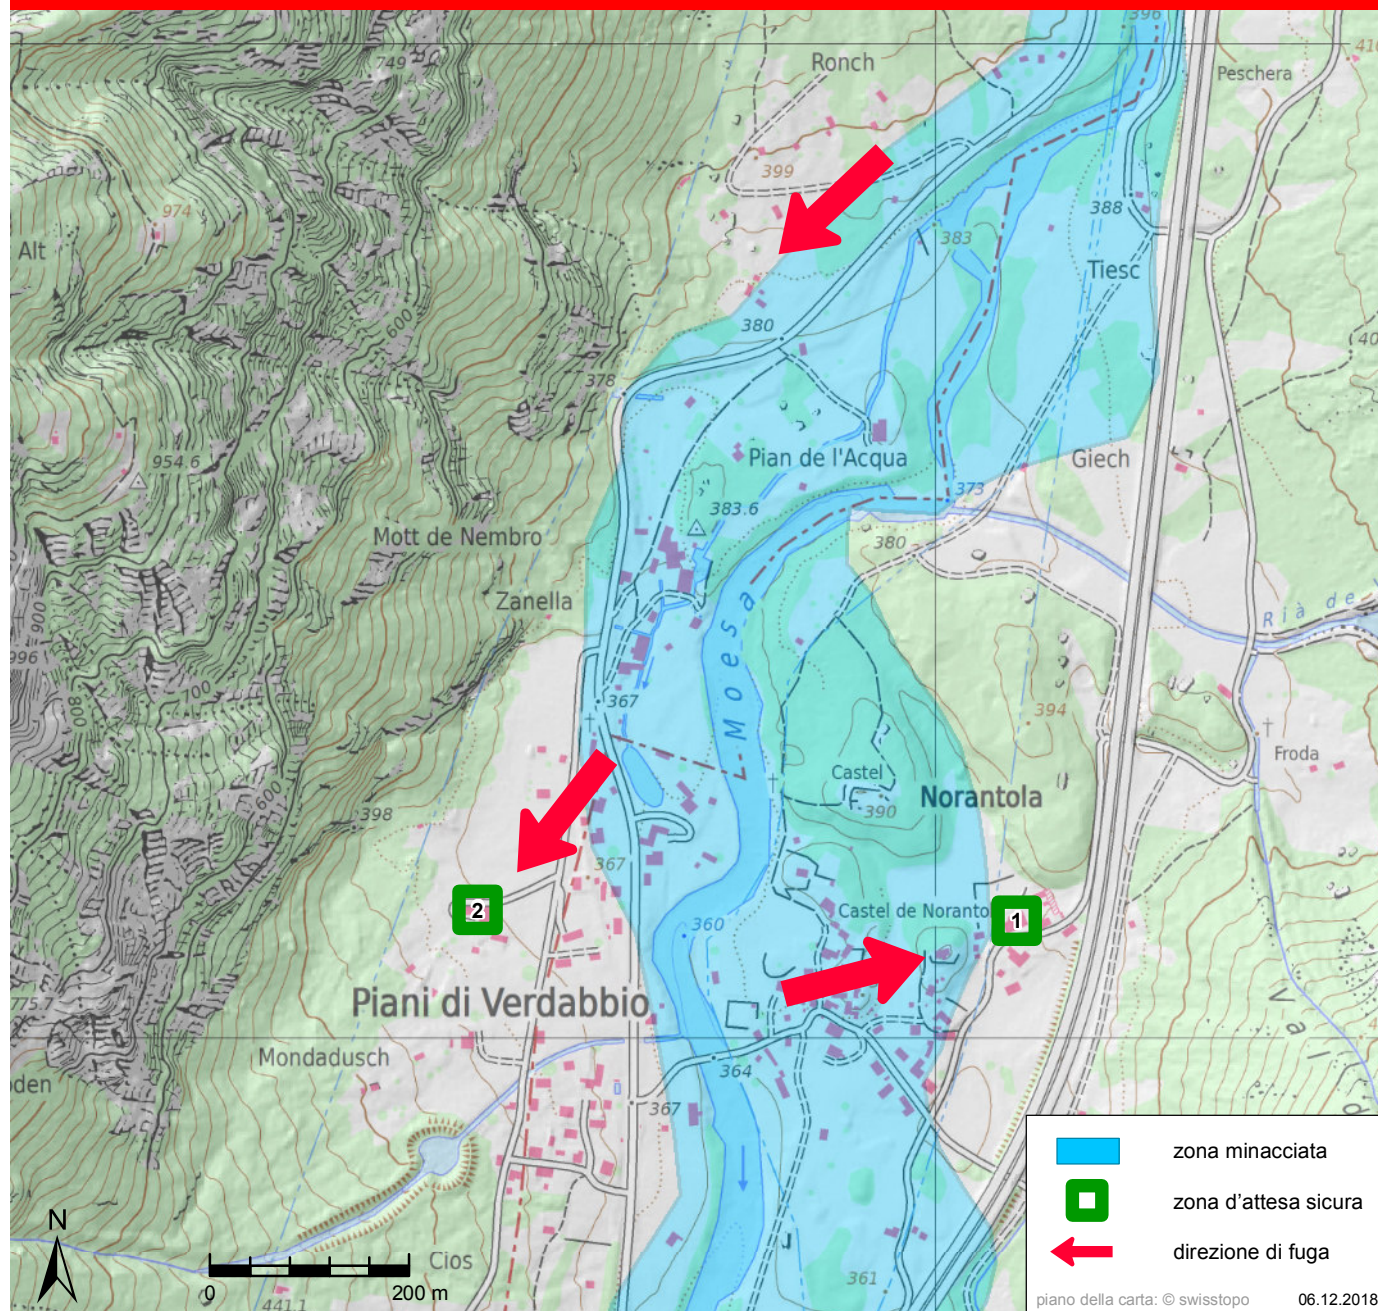

ALLARME GENERALE

Un suono modulato continuo per la durata di **1 minuto** e lo ripetono entro **5 minuti 1x**

> **Ascoltare la radio!**

ALLARME ACQUA

Le sirene emettono **12 suoni** continui e gravi in sequenze di **20 secondi** e ad intervalli di **10 secondi**

- > **Abbandonate immediatamente la zona a rischio!**
- > Mantenete la calma!
- > Abbandonate immediatamente le vostre abitazioni e cercate nelle vostre vicinanze un pendio risp. una **zona d'attesa sicura!**
- > Non attraversate la zona a rischio di inondazione né a piedi né in macchina!

ZONE D'ATTESA SICURE

- 1** Stalla Censi Renato
Norantola
- 2** Stalla Tamo Alfio
Ai Pian

Piani di Verdabbio (Comune di Cama)

	zona minacciata
	zona d'attesa sicura
	direzione di fuga

piano della carta: © swisstopo 06.12.2018

ZONE D'ATTESA SICURE

- 3** Chiesa Cama
Gesa
- 4** Stalla Delucchi Ramis
Prada

Cama (Comune di Cama)

	zona minacciata
	zona d'attesa sicura
	direzione di fuga

piano della carta: © swisstopo 06.12.2018