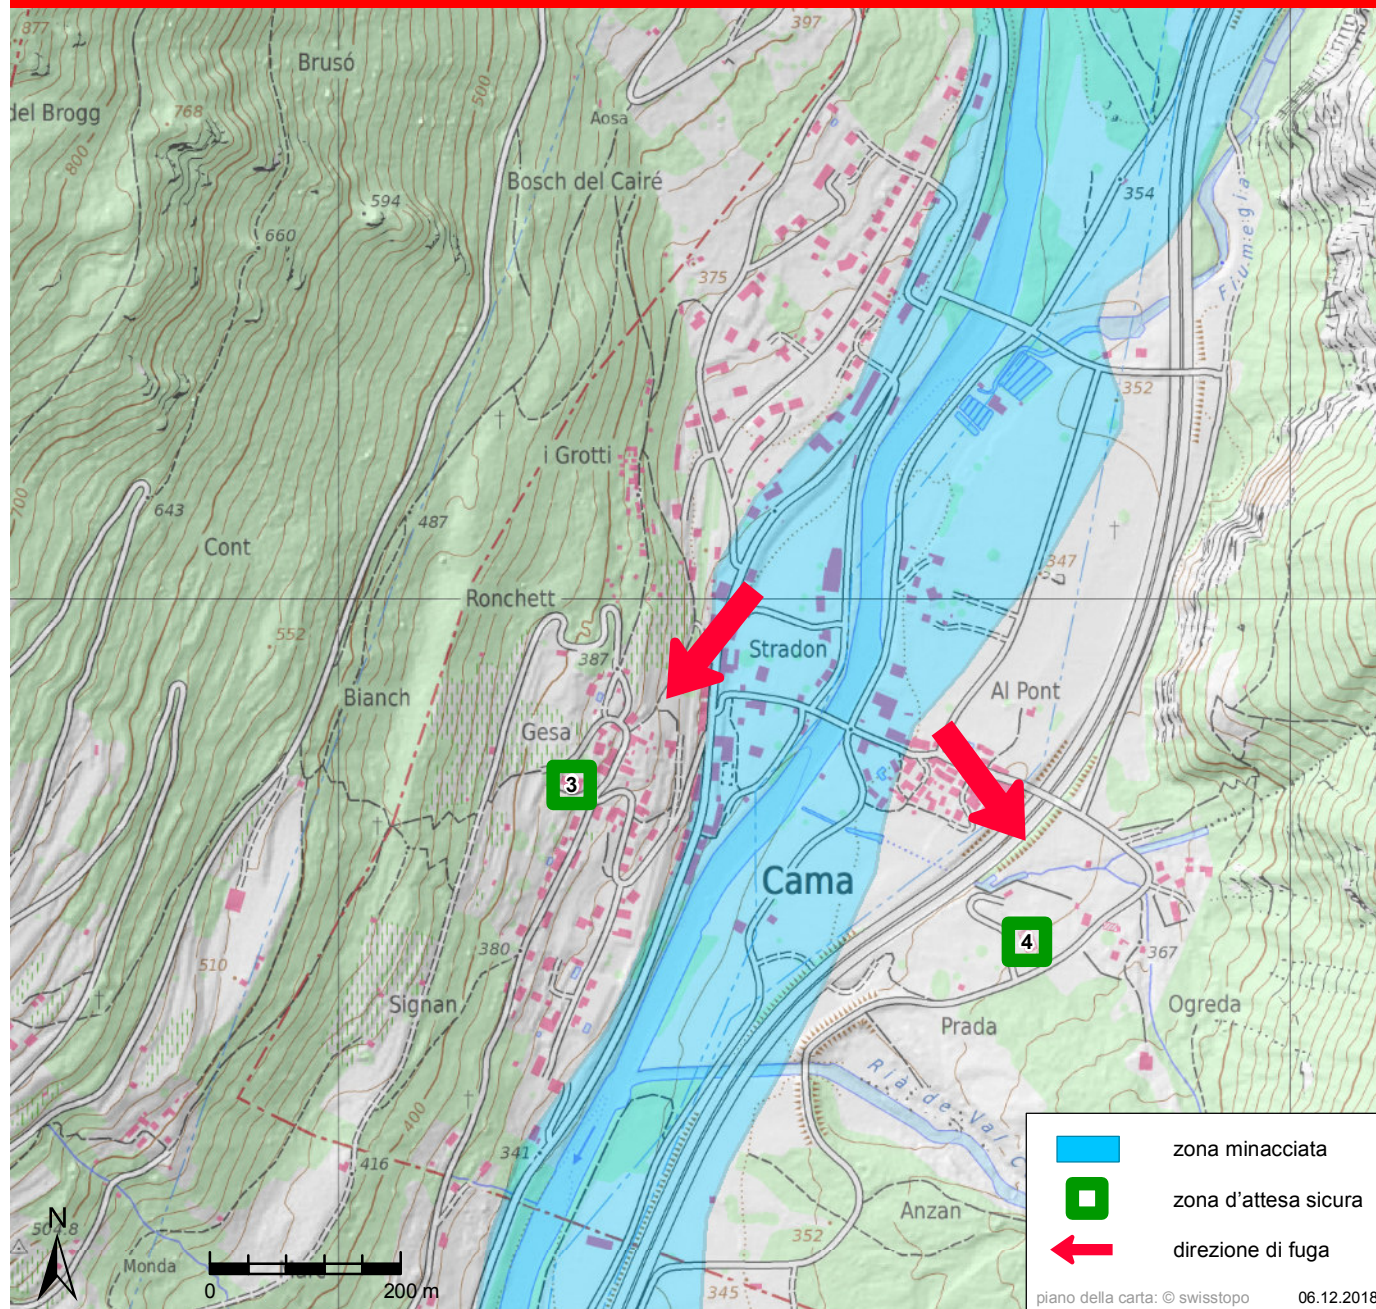

ZONE D'ATTESA SICURE

- 1** Stalla Censi Renato
Norantola
- 2** Stalla Tamo Alfio
Ai Pian

Piani di Verdabbio (Comune di Cama)

	zona minacciata
	zona d'attesa sicura
	direzione di fuga

piano della carta: © swisstopo 06.12.2018

ALLARME GENERALE

Un suono modulato continuo per la durata di **1 minuto** e lo ripetono entro **5 minuti 1x**

> **Ascoltare la radio!**

ALLARME ACQUA

Le sirene emettono **12 suoni** continui e gravi in sequenze di **20 secondi** e ad intervalli di **10 secondi**

ZONE D'ATTESA SICURE

- 3** Chiesa Cama
Gesa
- 4** Stalla Delucchi Ramis
Prada

Cama (Comune di Cama)

	zona minacciata
	zona d'attesa sicura
	direzione di fuga

piano della carta: © swisstopo 06.12.2018