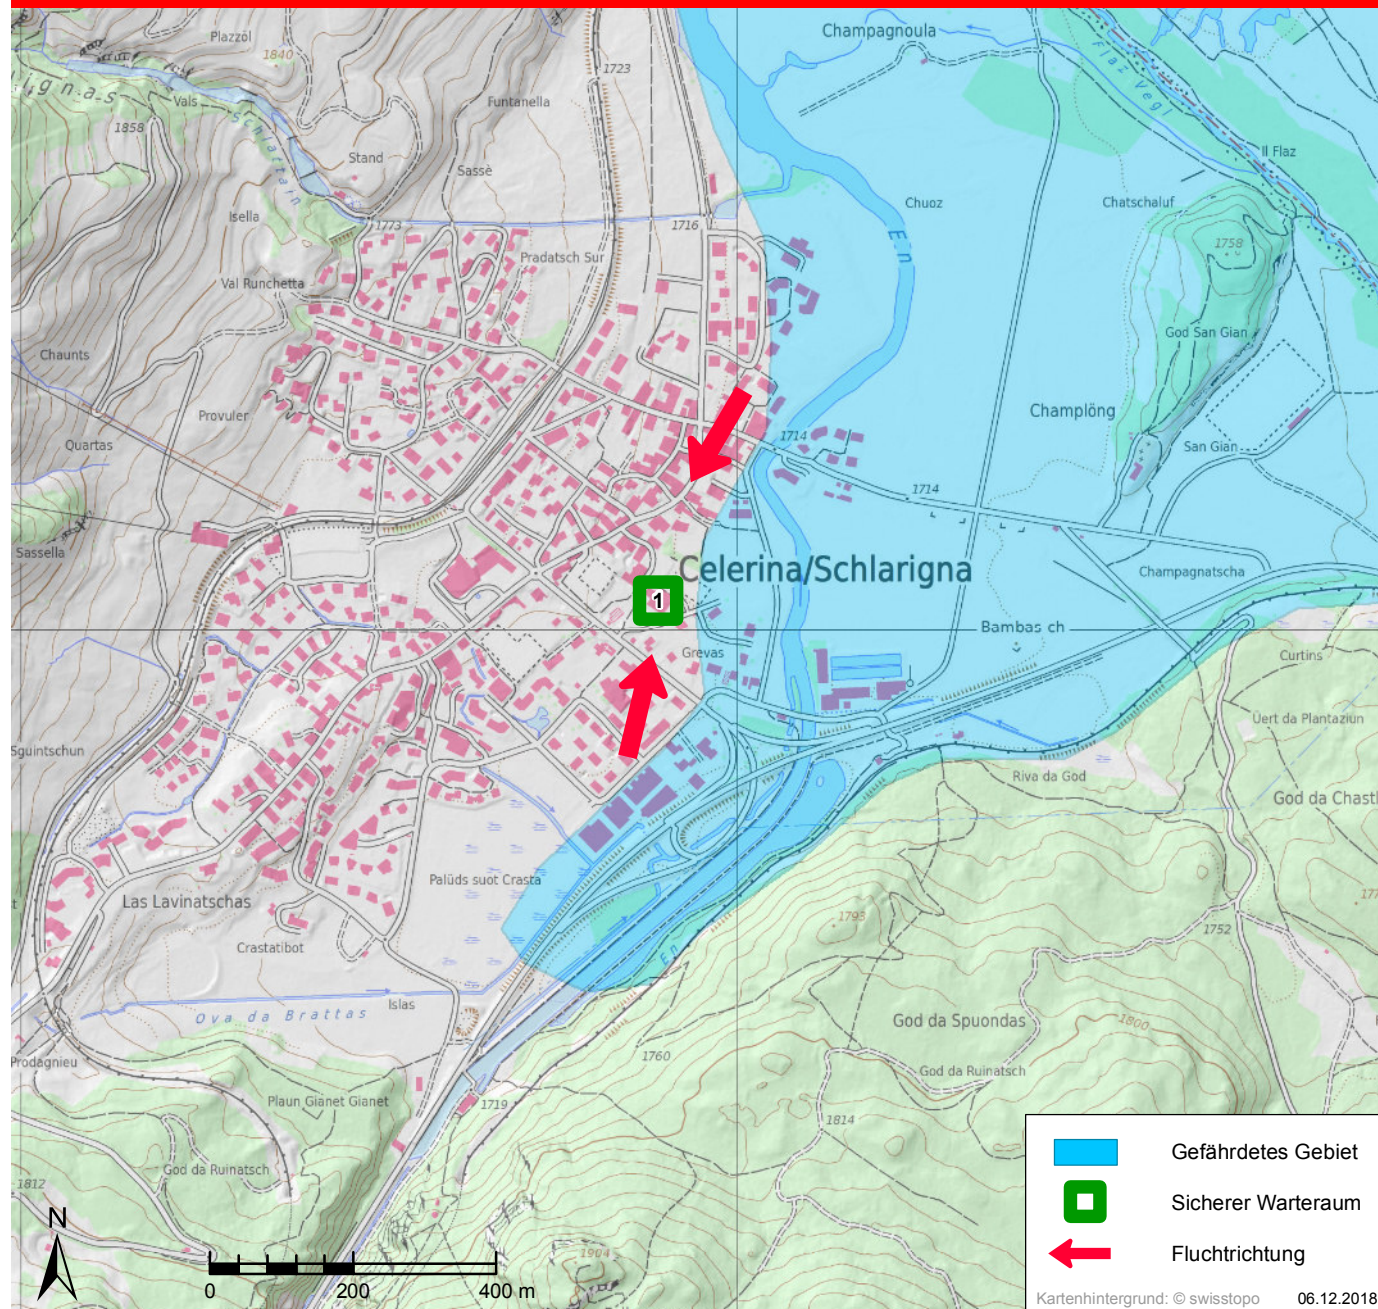

## WASSERALARM

12 tiefe Töne je 20 Sekunden im Abstand von  
 10 Sekunden

> **Gefährdetes Gebiet sofort verlassen!**

> Bewahren Sie Ruhe!

> Verlassen Sie sofort Ihre Wohnung und suchen Sie die  
 nächstgelegene Anhöhe bzw. den nächstgelegenen  
**sicheren Warteraum** auf!

> Durchqueren Sie keine Überflutungszonen, weder zu  
 Fuss noch im Fahrzeug!

## Celerina/Schlarigna (Gemeinde Celerina/Schlarigna)

	Gefährdetes Gebiet
	Sicherer Warteraum
	Fluchtrichtung

Kartenhintergrund: © swisstopo 06.12.2018