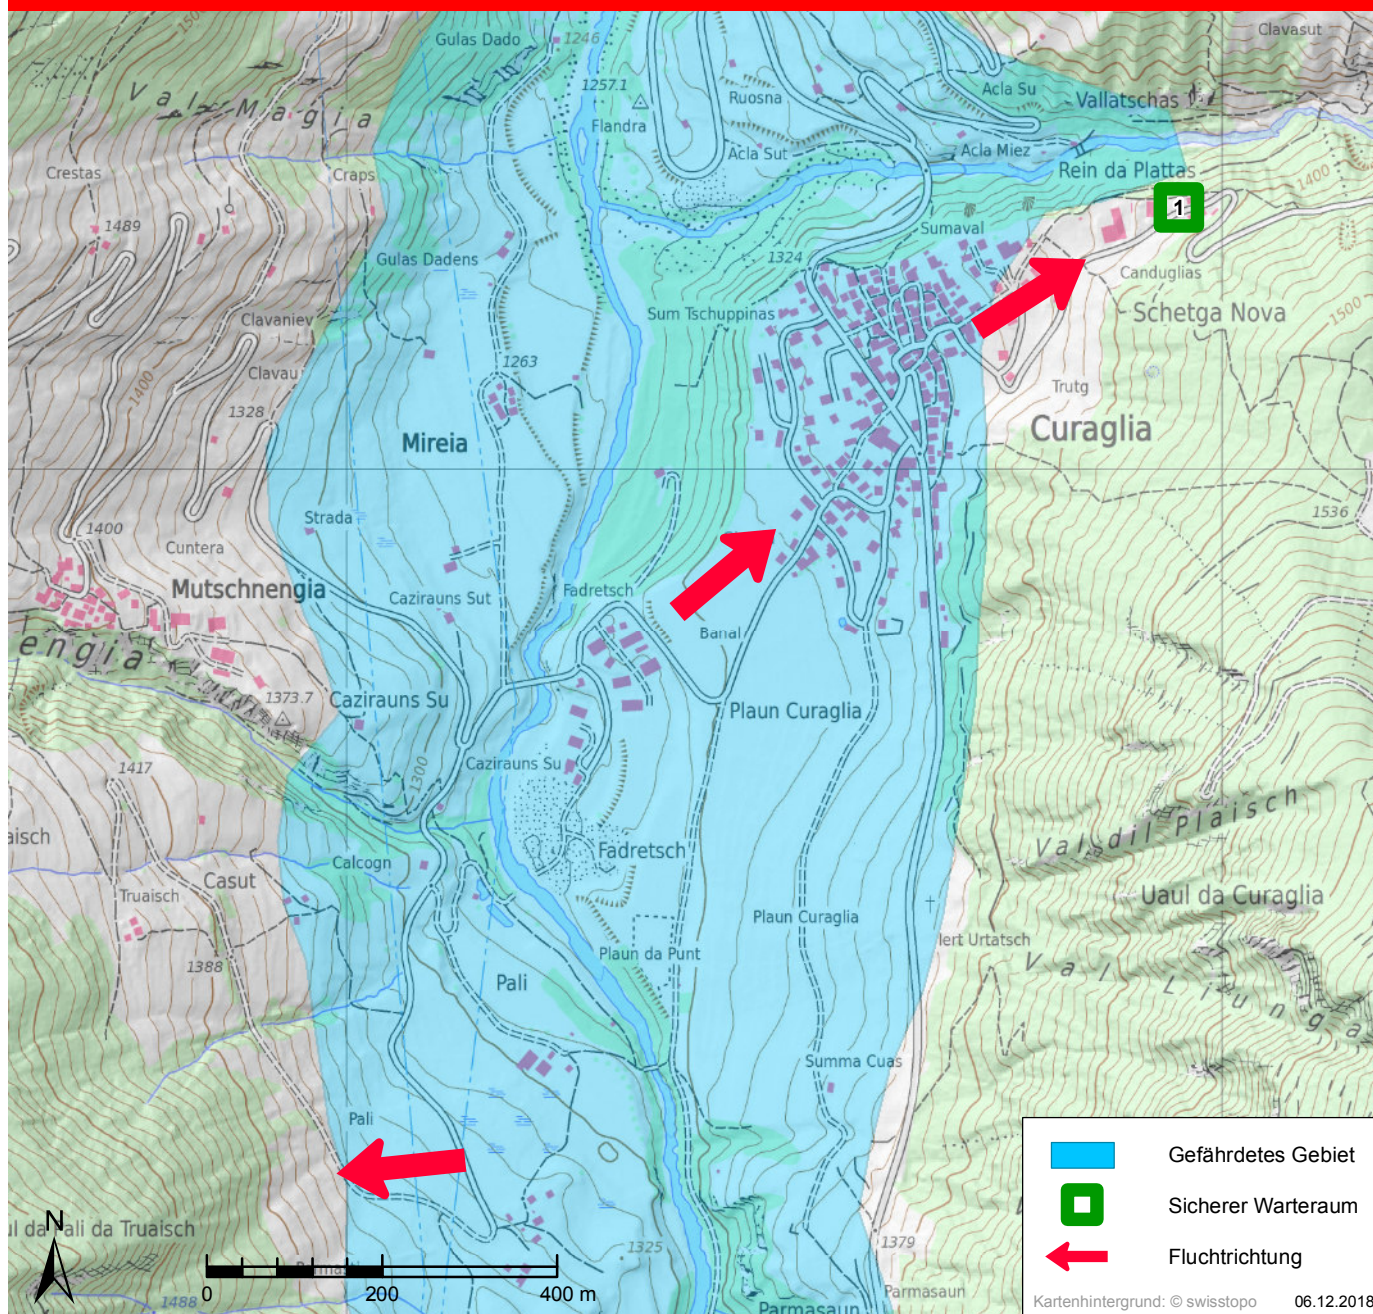

Fluchtplan bei Wasseralarm

ALLGEMEINER ALARM

Regelmässig auf- und absteigender Ton,
 Dauer: 1 Minute, innert 5 Minuten 1x wiederholt

> **Radio hören!**

WASSERALARM

12 tiefe Töne je 20 Sekunden im Abstand von
 10 Sekunden

> **Gefährdetes Gebiet sofort verlassen!**

> Bewahren Sie Ruhe!

> Verlassen Sie sofort Ihre Wohnung und suchen Sie die
 nächstgelegene Anhöhe bzw. den nächstgelegenen
sicheren Warteraum auf!

> Durchqueren Sie keine Überflutungszonen, weder zu
 Fuss noch im Fahrzeug!

SICHERE WARTERÄUME

1

**Canduglias / Werkhof
 Curaglia**

Curaglia (Gemeinde Medel (Lucmagn))

	Gefährdetes Gebiet
	Sicherer Warteraum
	Fluchtrichtung

Kartenhintergrund: © swisstopo 06.12.2018

Fluchtplan bei Wasseralarm

ALLGEMEINER ALARM

Regelmässig auf- und absteigender Ton,
 Dauer: 1 Minute, innert 5 Minuten 1x wiederholt

> **Radio hören!**

WASSERALARM

12 tiefe Töne je 20 Sekunden im Abstand von
 10 Sekunden

> **Gefährdetes Gebiet sofort verlassen!**