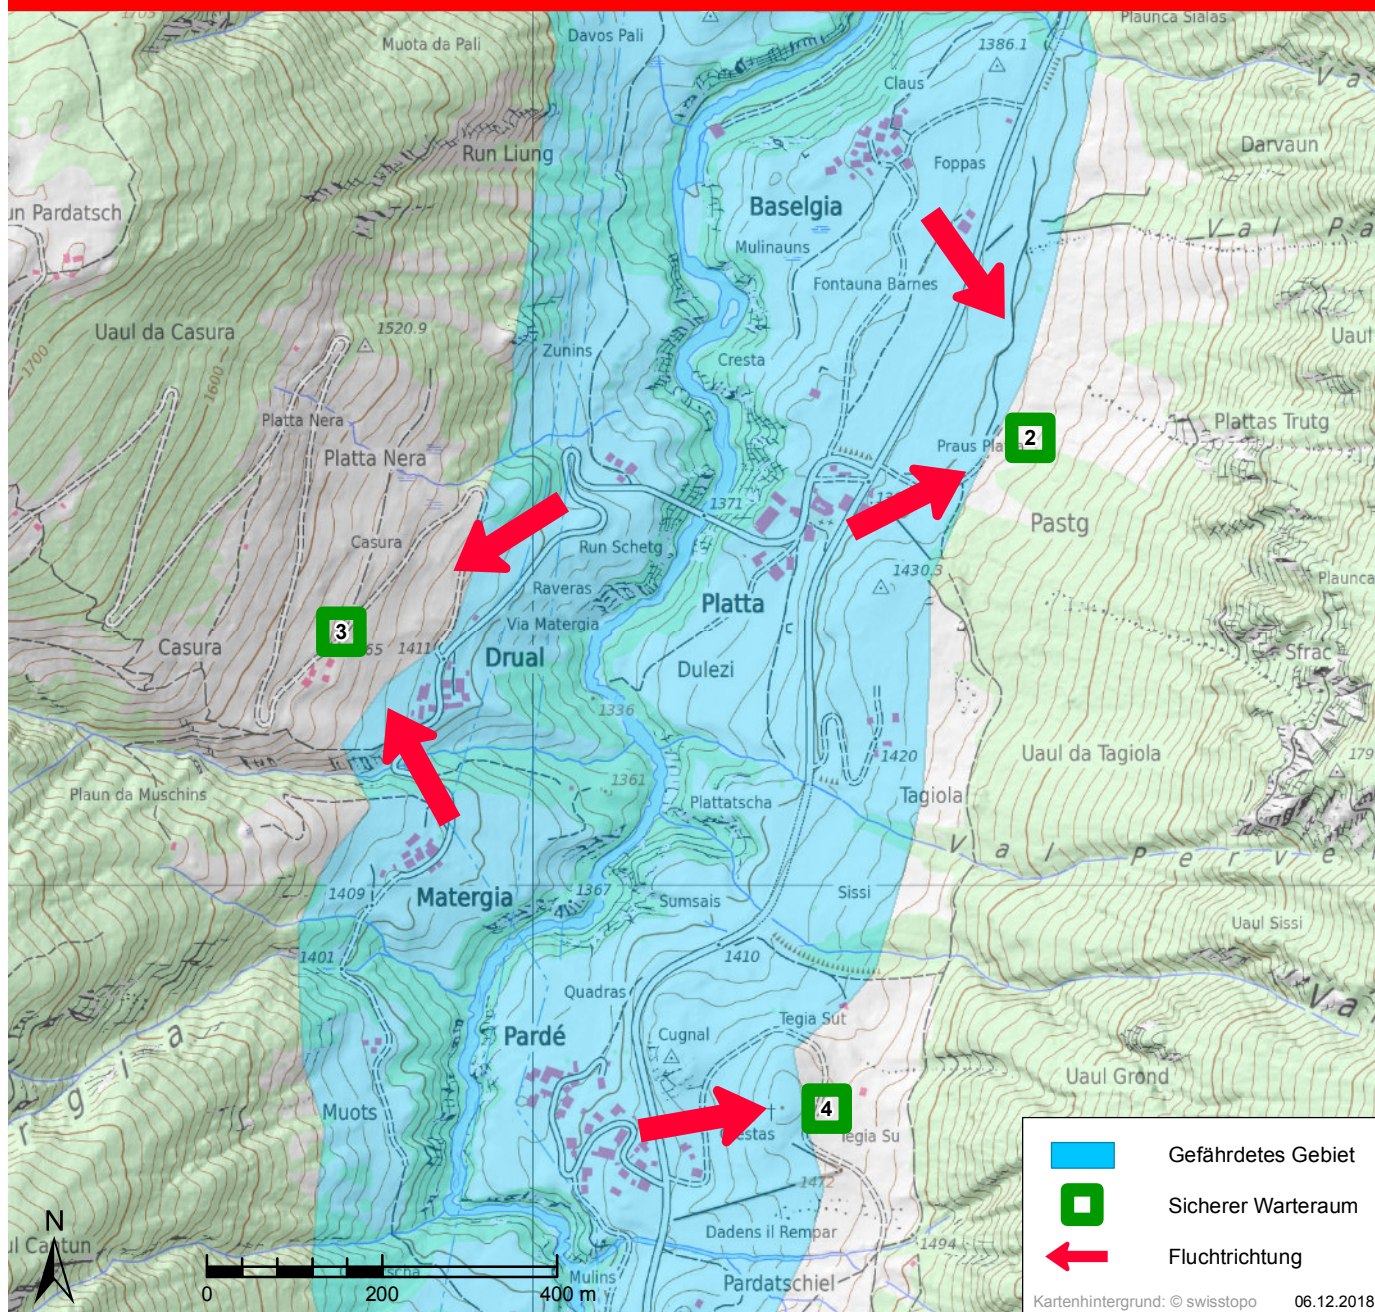

Fluchtplan bei Wasseralarm

ALLGEMEINER ALARM

Regelmässig auf- und absteigender Ton,
Dauer: 1 Minute, innert 5 Minuten 1x wiederholt

> **Radio hören!**

WASSERALARM

12 tiefe Töne je 20 Sekunden im Abstand von
10 Sekunden

> **Gefährdetes Gebiet sofort verlassen!**

> Bewahren Sie Ruhe!

> Verlassen Sie sofort Ihre Wohnung und suchen Sie die
nächstgelegene Anhöhe bzw. den nächstgelegenen
sicheren Warteraum auf!

> Durchqueren Sie keine Überflutungszonen, weder zu
Fuss noch im Fahrzeug!

SICHERE WARTERÄUME

- **2** Pastg
  Platta
- **3** Casura
  Druai
- **4** Tegia
  Pardé

Druai / Platta / Pardé (Gemeinde Medel (Lucmagn))

	Gefährdetes Gebiet
	Sicherer Warteraum
	Fluchtrichtung

Kartenhintergrund: © swisstopo 06.12.2018