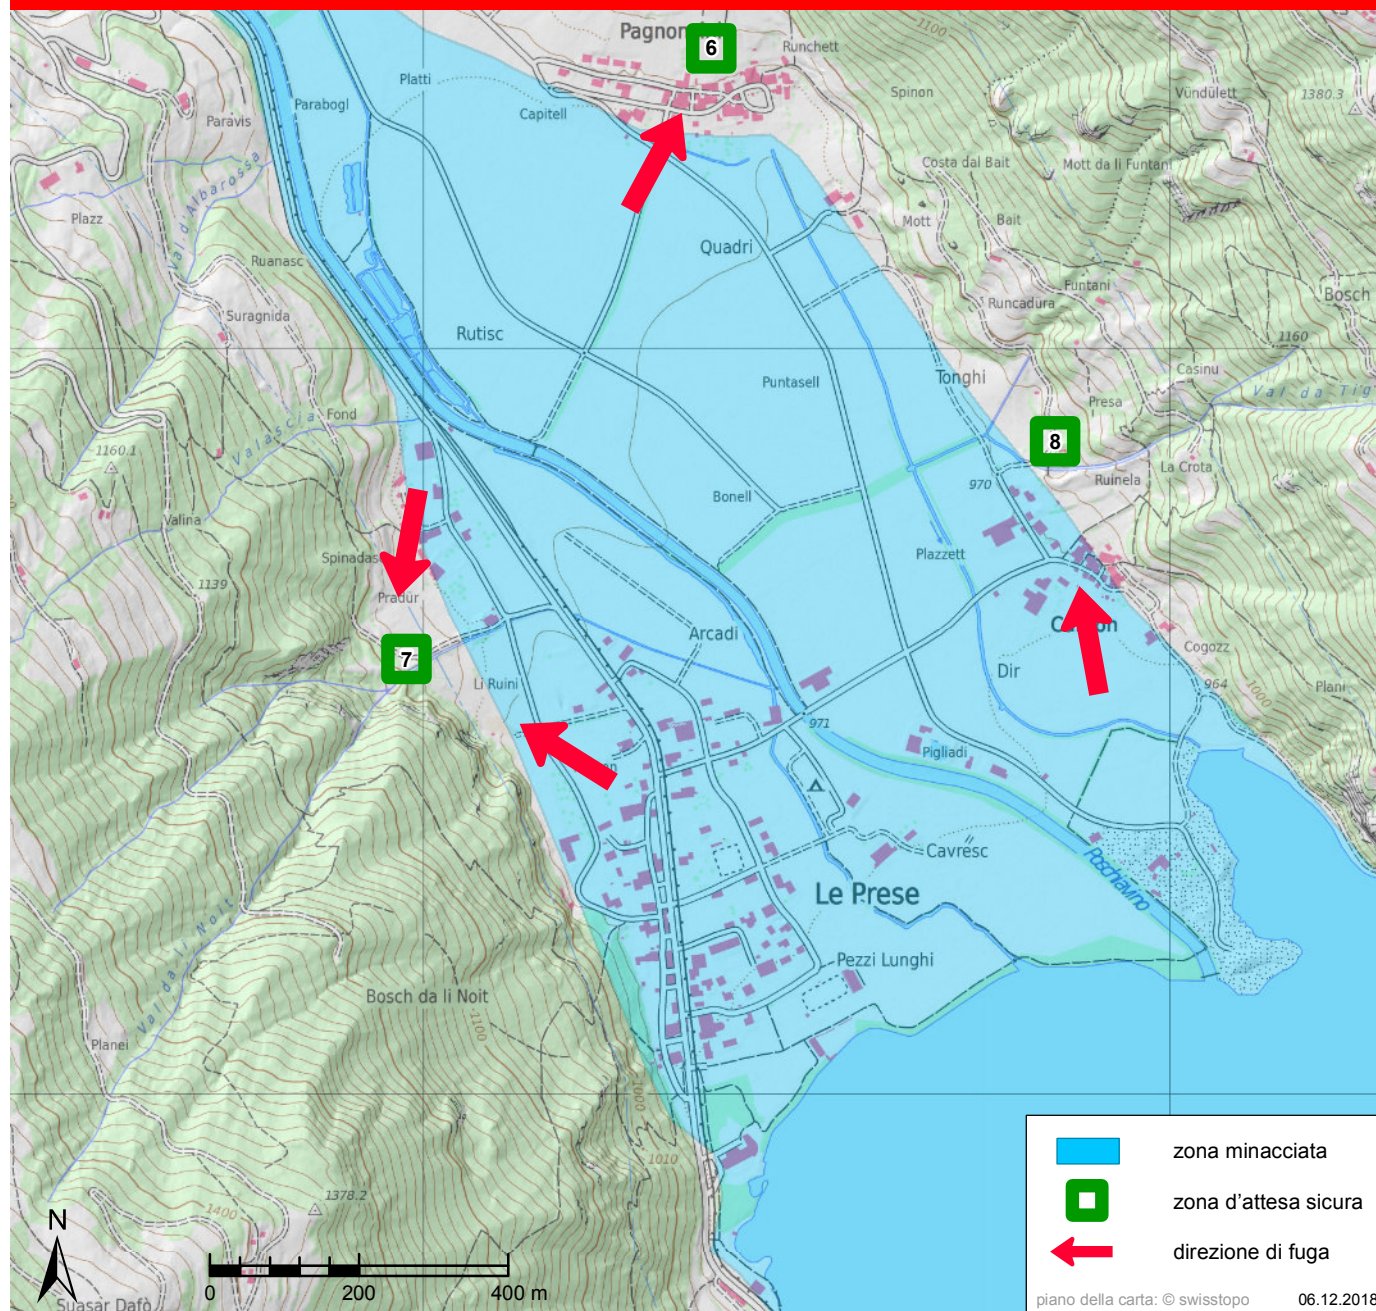

## S. Antonio / Li Curt (Comune di Poschiavo)

	zona minacciata
	zona d'attesa sicura
	direzione di fuga

piano della carta: © swisstopo 06.12.2018

## ALLARME ACQUA

Le sirene emettono 12 suoni continui e gravi in sequenze di 20 secondi e ad intervalli di 10 secondi

- > **Abbandonate immediatamente la zona a rischio!**
- > Mantenete la calma!
- > Abbandonate immediatamente le vostre abitazioni e cercate nelle vostre vicinanze un pendio risp. una **zona d'attesa sicura!**
- > Non attraversate la zona a rischio di inondazione né a piedi né in macchina!

## ZONE D'ATTESA SICURE

- 6** Pagnoncini Doss Dafo  
Le Prese
- 7** Spinadascio Li Ruini  
Le Prese
- 8** Canton  
Le Prese

## Le Prese (Comune di Poschiavo)

	zona minacciata
	zona d'attesa sicura
	direzione di fuga

piano della carta: © swisstopo 06.12.2018