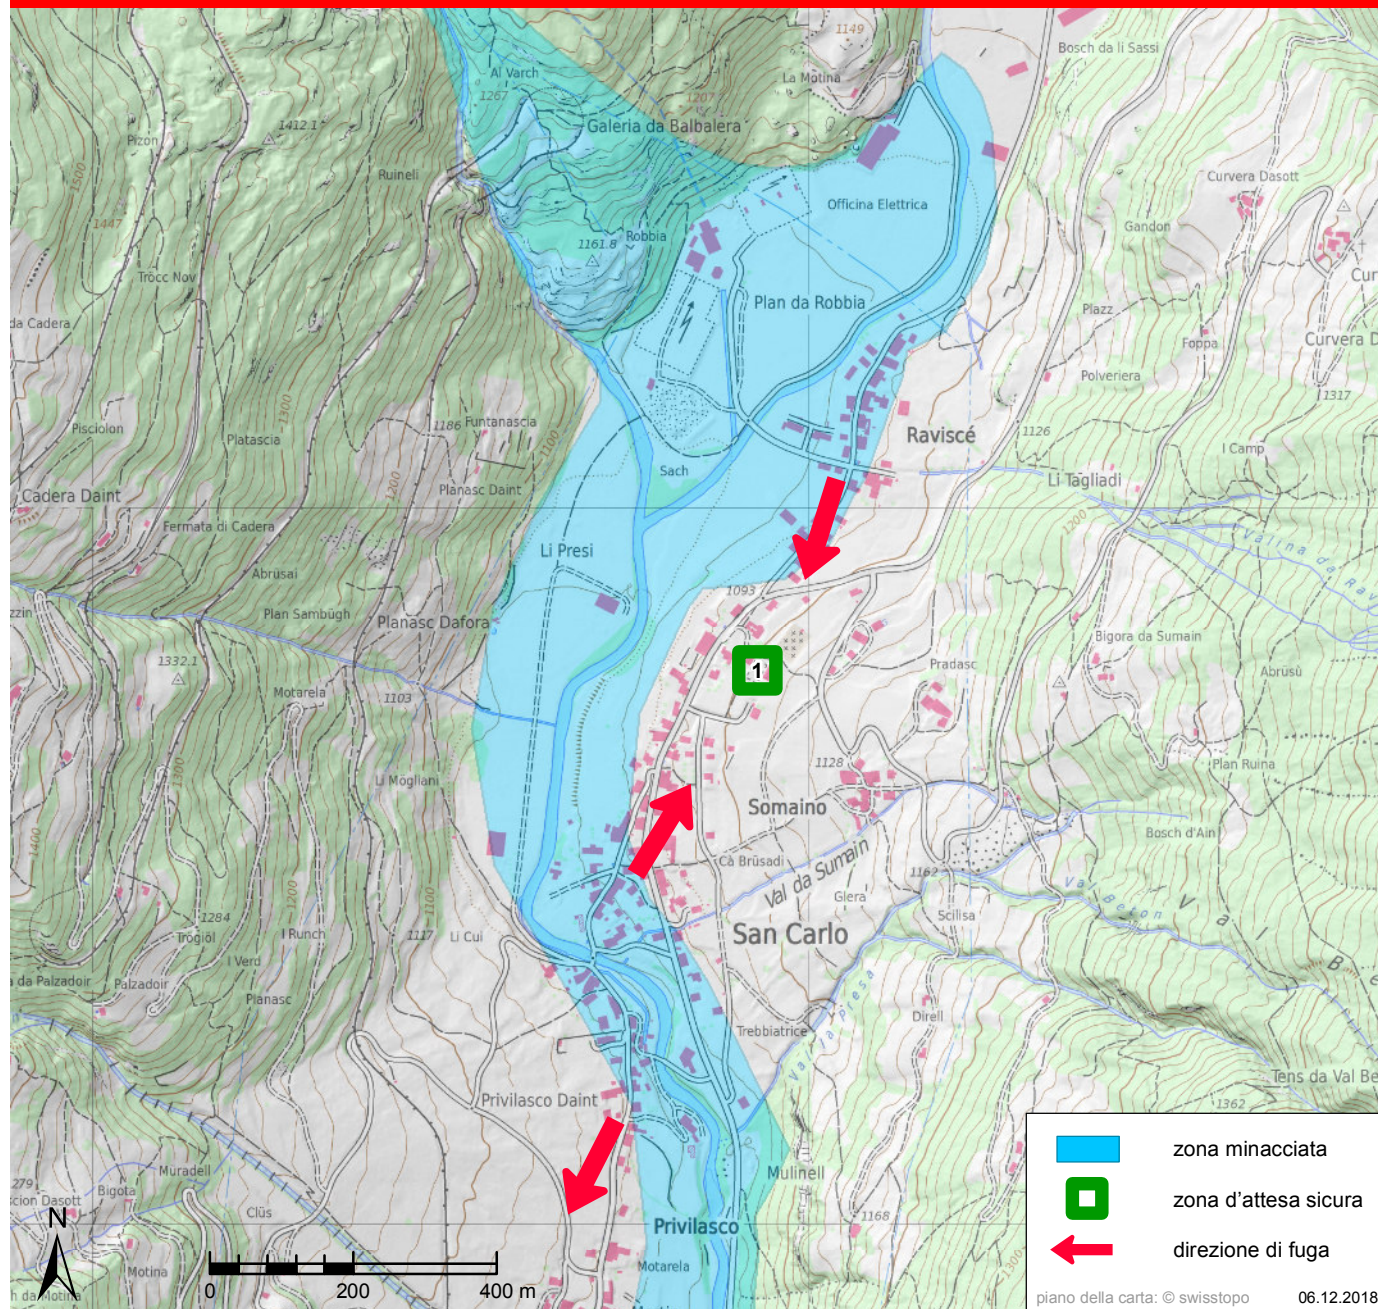

## ALLARME ACQUA

Le sirene emettono 12 suoni continui e gravi in sequenze di 20 secondi e ad intervalli di 10 secondi

> **Abbandonate immediatamente la zona a rischio!**

> Mantenete la calma!

> Abbandonate immediatamente le vostre abitazioni e cercate nelle vostre vicinanze un pendio risp. una **zona d'attesa sicura!**

> Non attraversate la zona a rischio di inondazione né a piedi né in macchina!

## ZONE D'ATTESA SICURE

**1** Scuola, palestra  
 San Carlo

## San Carlo (Comune di Poschiavo)

	zona minacciata
	zona d'attesa sicura
	direzione di fuga

piano della carta: © swisstopo 06.12.2018