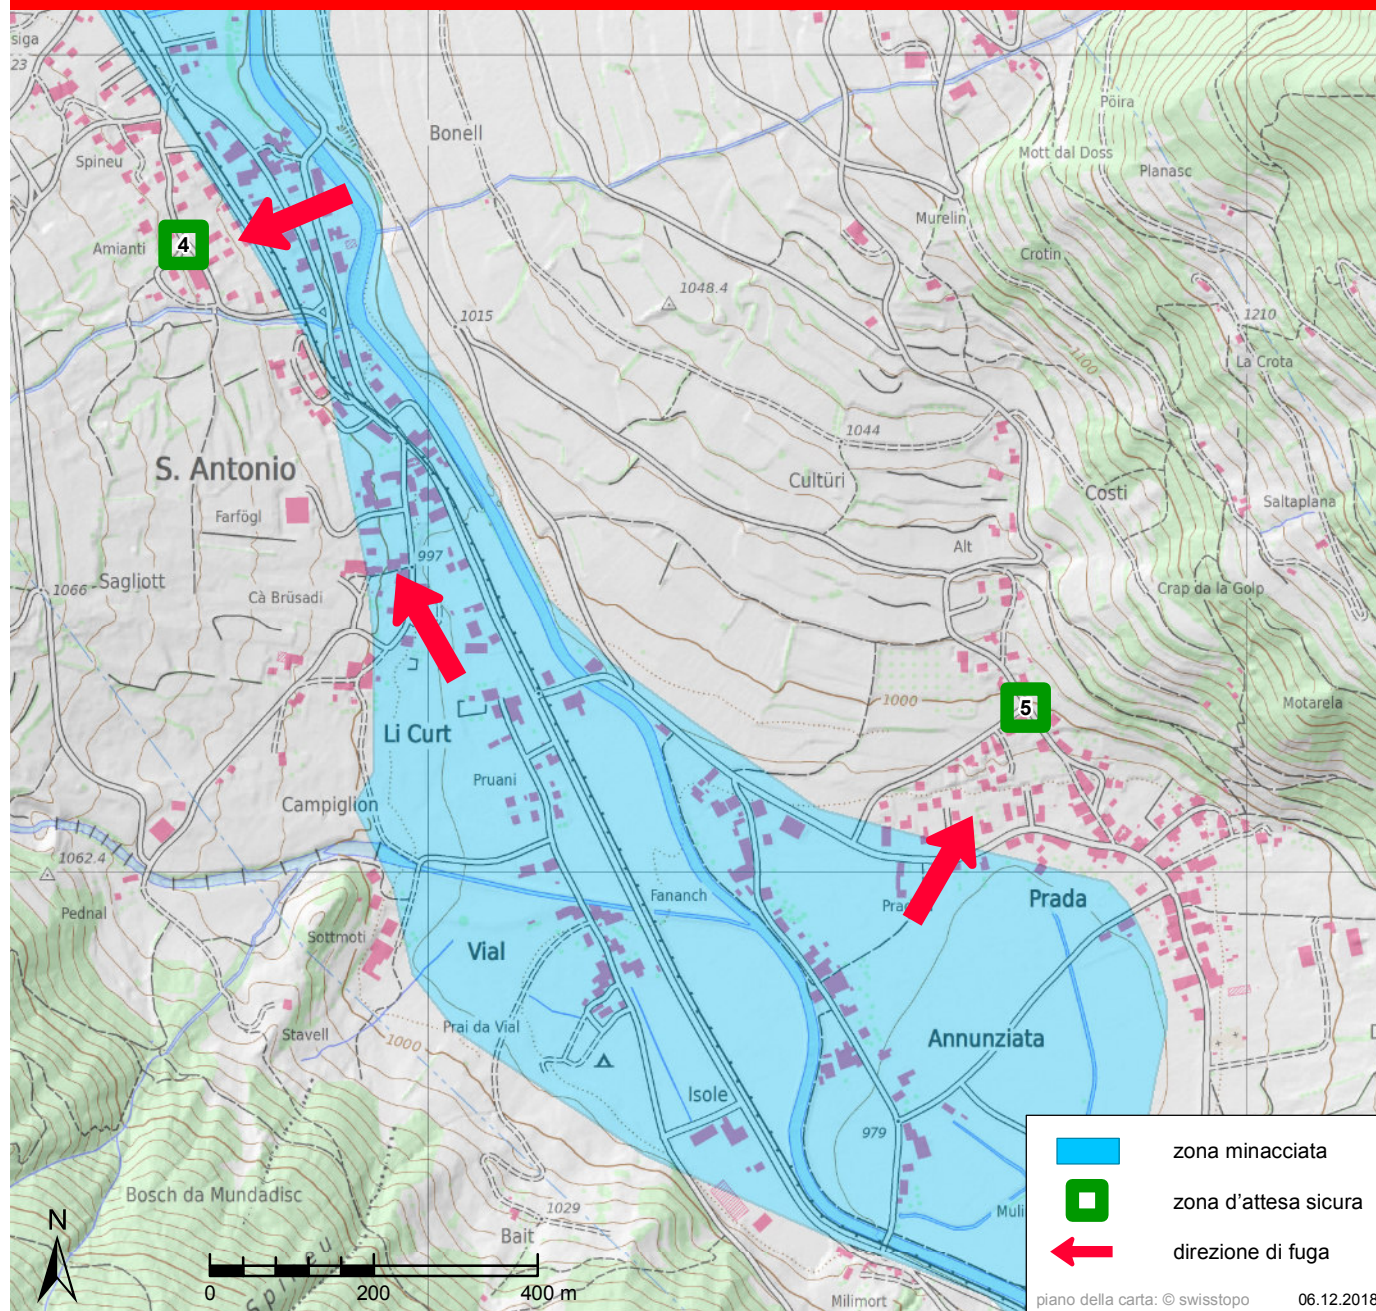

## ALLARME ACQUA

Le sirene emettono **12 suoni** continui e gravi in sequenze di **20 secondi** e ad intervalli di **10 secondi**

> **Abbandonate immediatamente la zona a rischio!**

> **Mantenete la calma!**

> **Abbandonate immediatamente le vostre abitazioni** e cercate nelle vostre vicinanze un pendio risp. una **zona d'attesa sicura!**

> **Non attraversate la zona a rischio di inondazione né a piedi né in macchina!**

## ZONE D'ATTESA SICURE

**4** Amianti  
Li Curt

**5** Prada Alt  
Li Curt

## S. Antonio / Li Curt (Comune di Poschiavo)

	zona minacciata
	zona d'attesa sicura
	direzione di fuga

piano della carta: © swisstopo 06.12.2018