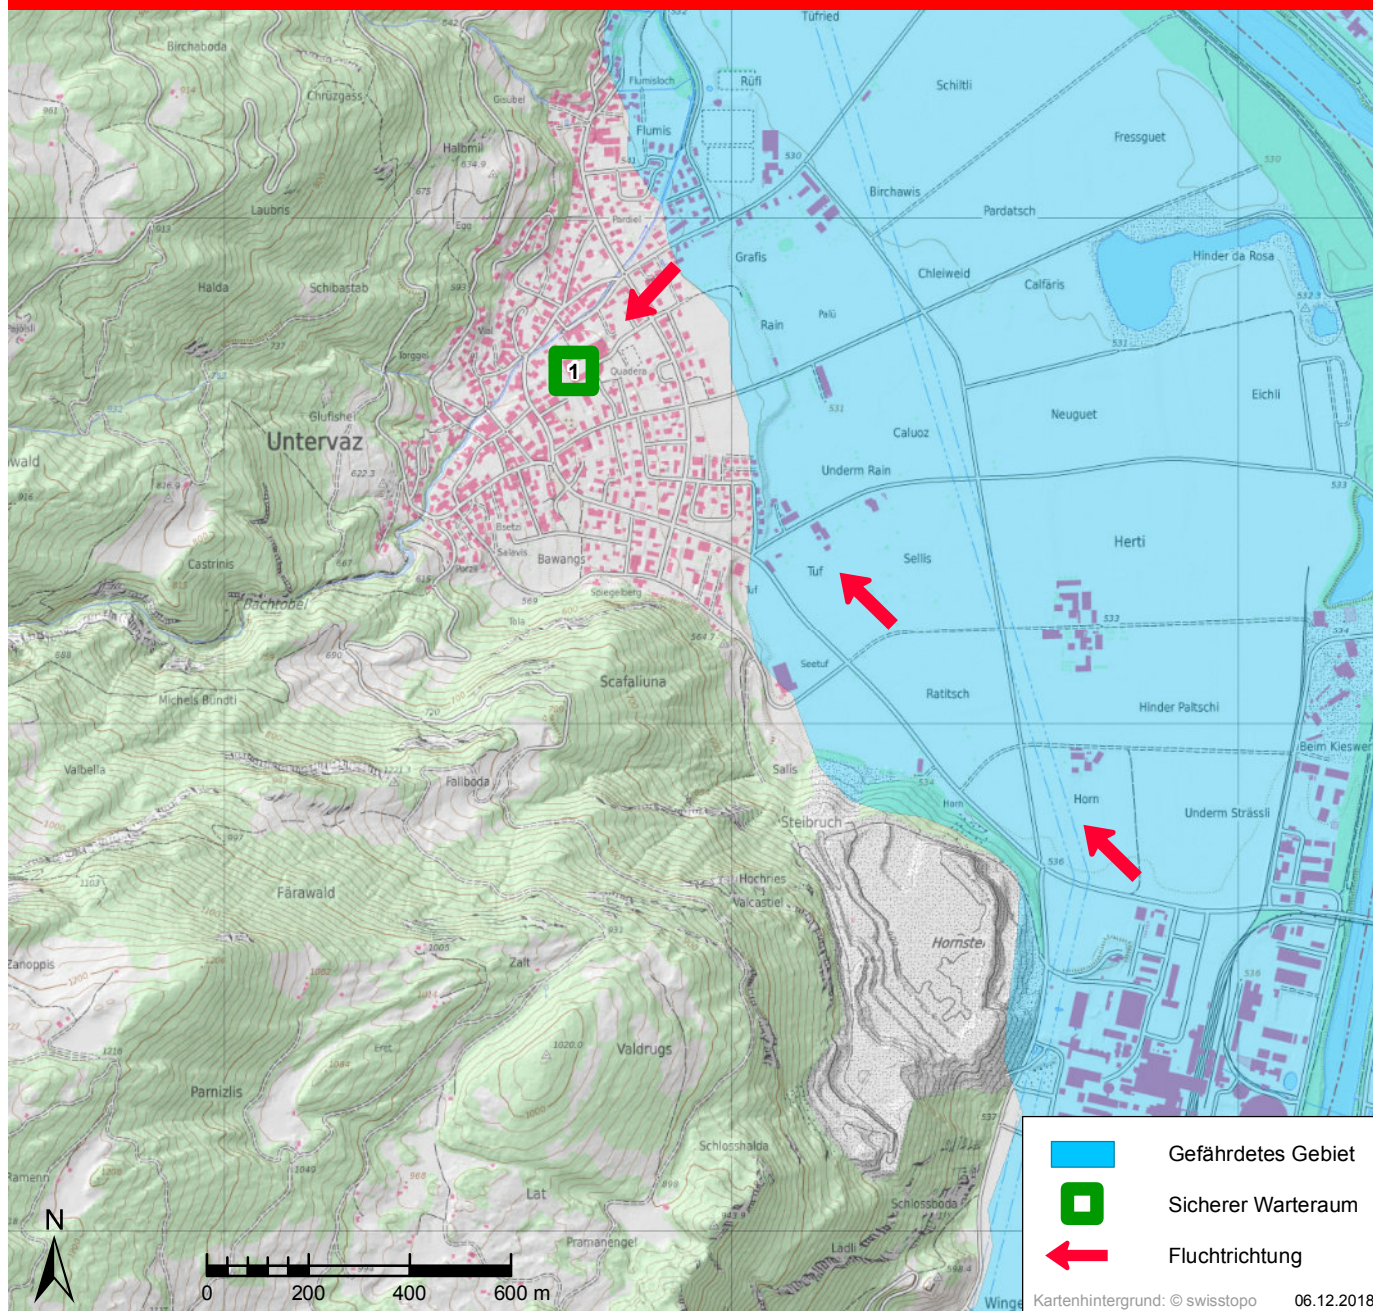

ALLGEMEINER ALARM

Regelmässig auf- und absteigender Ton,
 Dauer: 1 Minute, innert 5 Minuten 1x wiederholt

> **Radio hören!**

WASSERALARM

12 tiefe Töne je 20 Sekunden im Abstand von
 10 Sekunden

> **Gefährdetes Gebiet sofort verlassen!**

> Bewahren Sie Ruhe!

> Verlassen Sie sofort Ihre Wohnung und suchen Sie die
 nächstgelegene Anhöhe bzw. den nächstgelegenen
sicheren Warteraum auf!

> Durchqueren Sie keine Überflutungszonen, weder zu
 Fuss noch im Fahrzeug!

SICHERE WARTERÄUME

1

Schulanlage
 Schulweg 240

Untervaz (Gemeinde Untervaz)

-  Gefährdetes Gebiet
-  Sicherer Warteraum
-  Fluchtrichtung