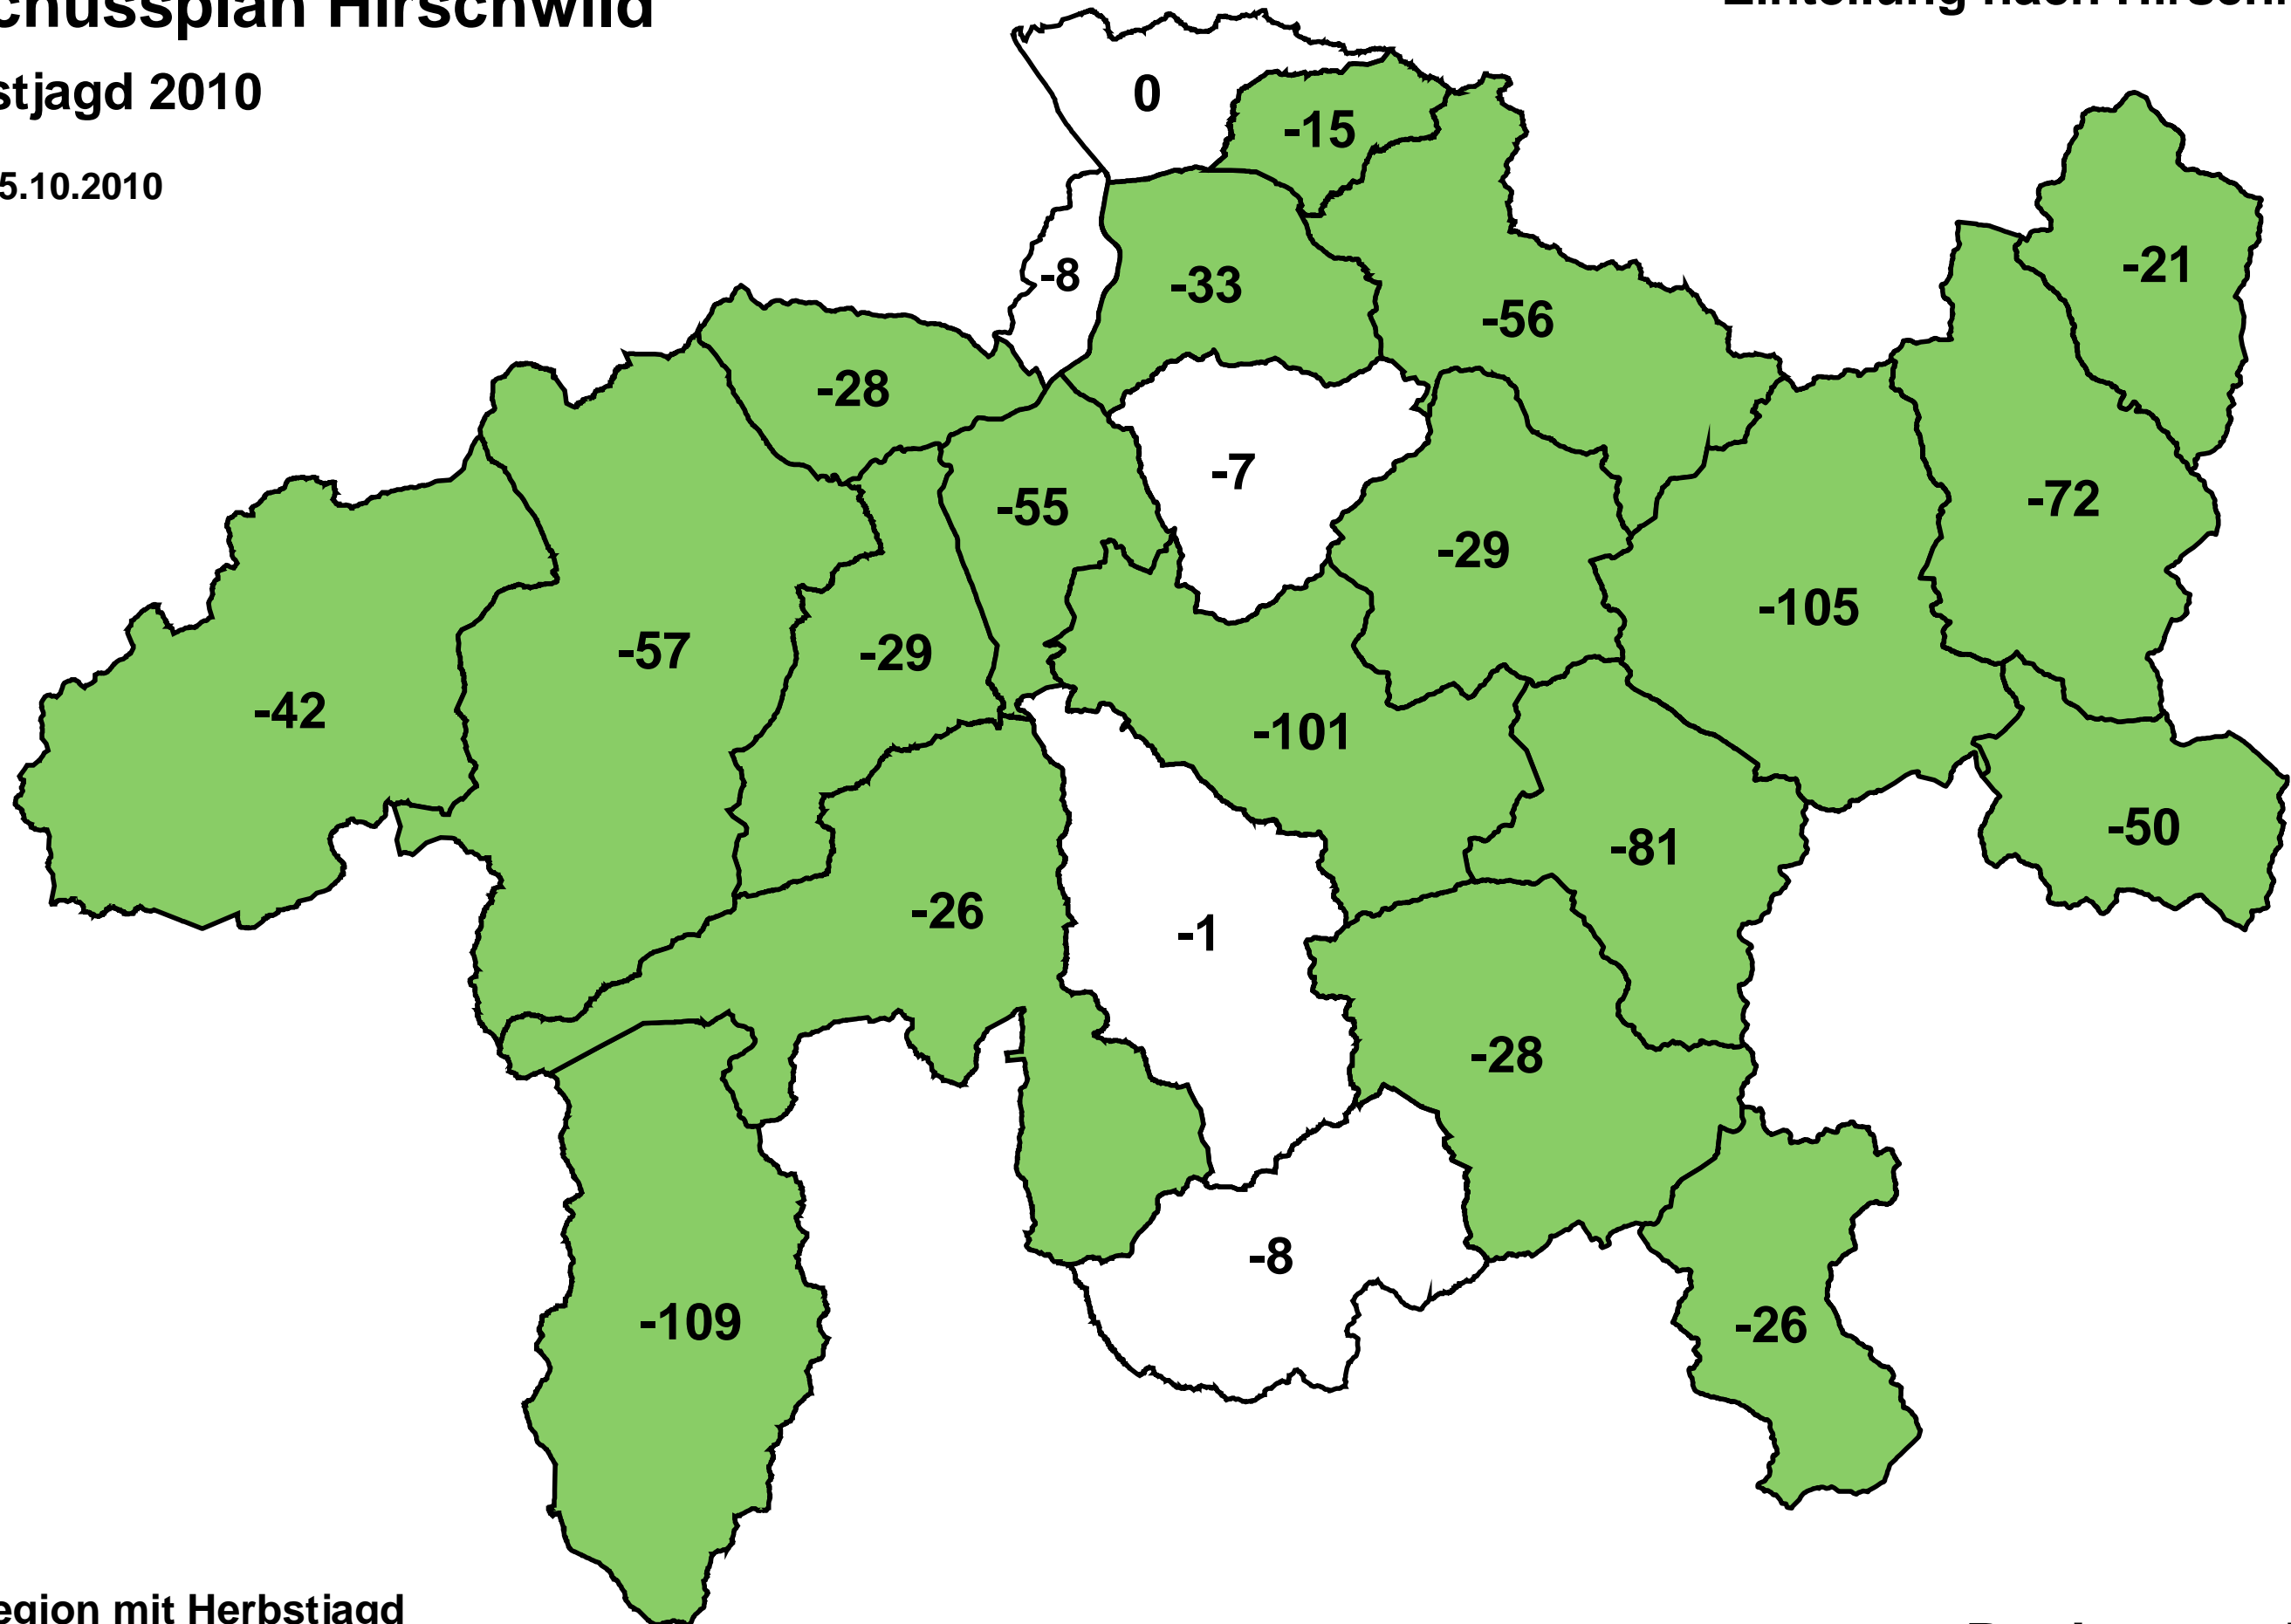

Abschussplan Hirschwild

Herbstjagd 2010

Stand 25.10.2010

Einteilung nach Hirschregionen

 Region mit Herbstjagd

 Region ohne Herbstjagd

Regionen mit
Herbstjagd: - 987