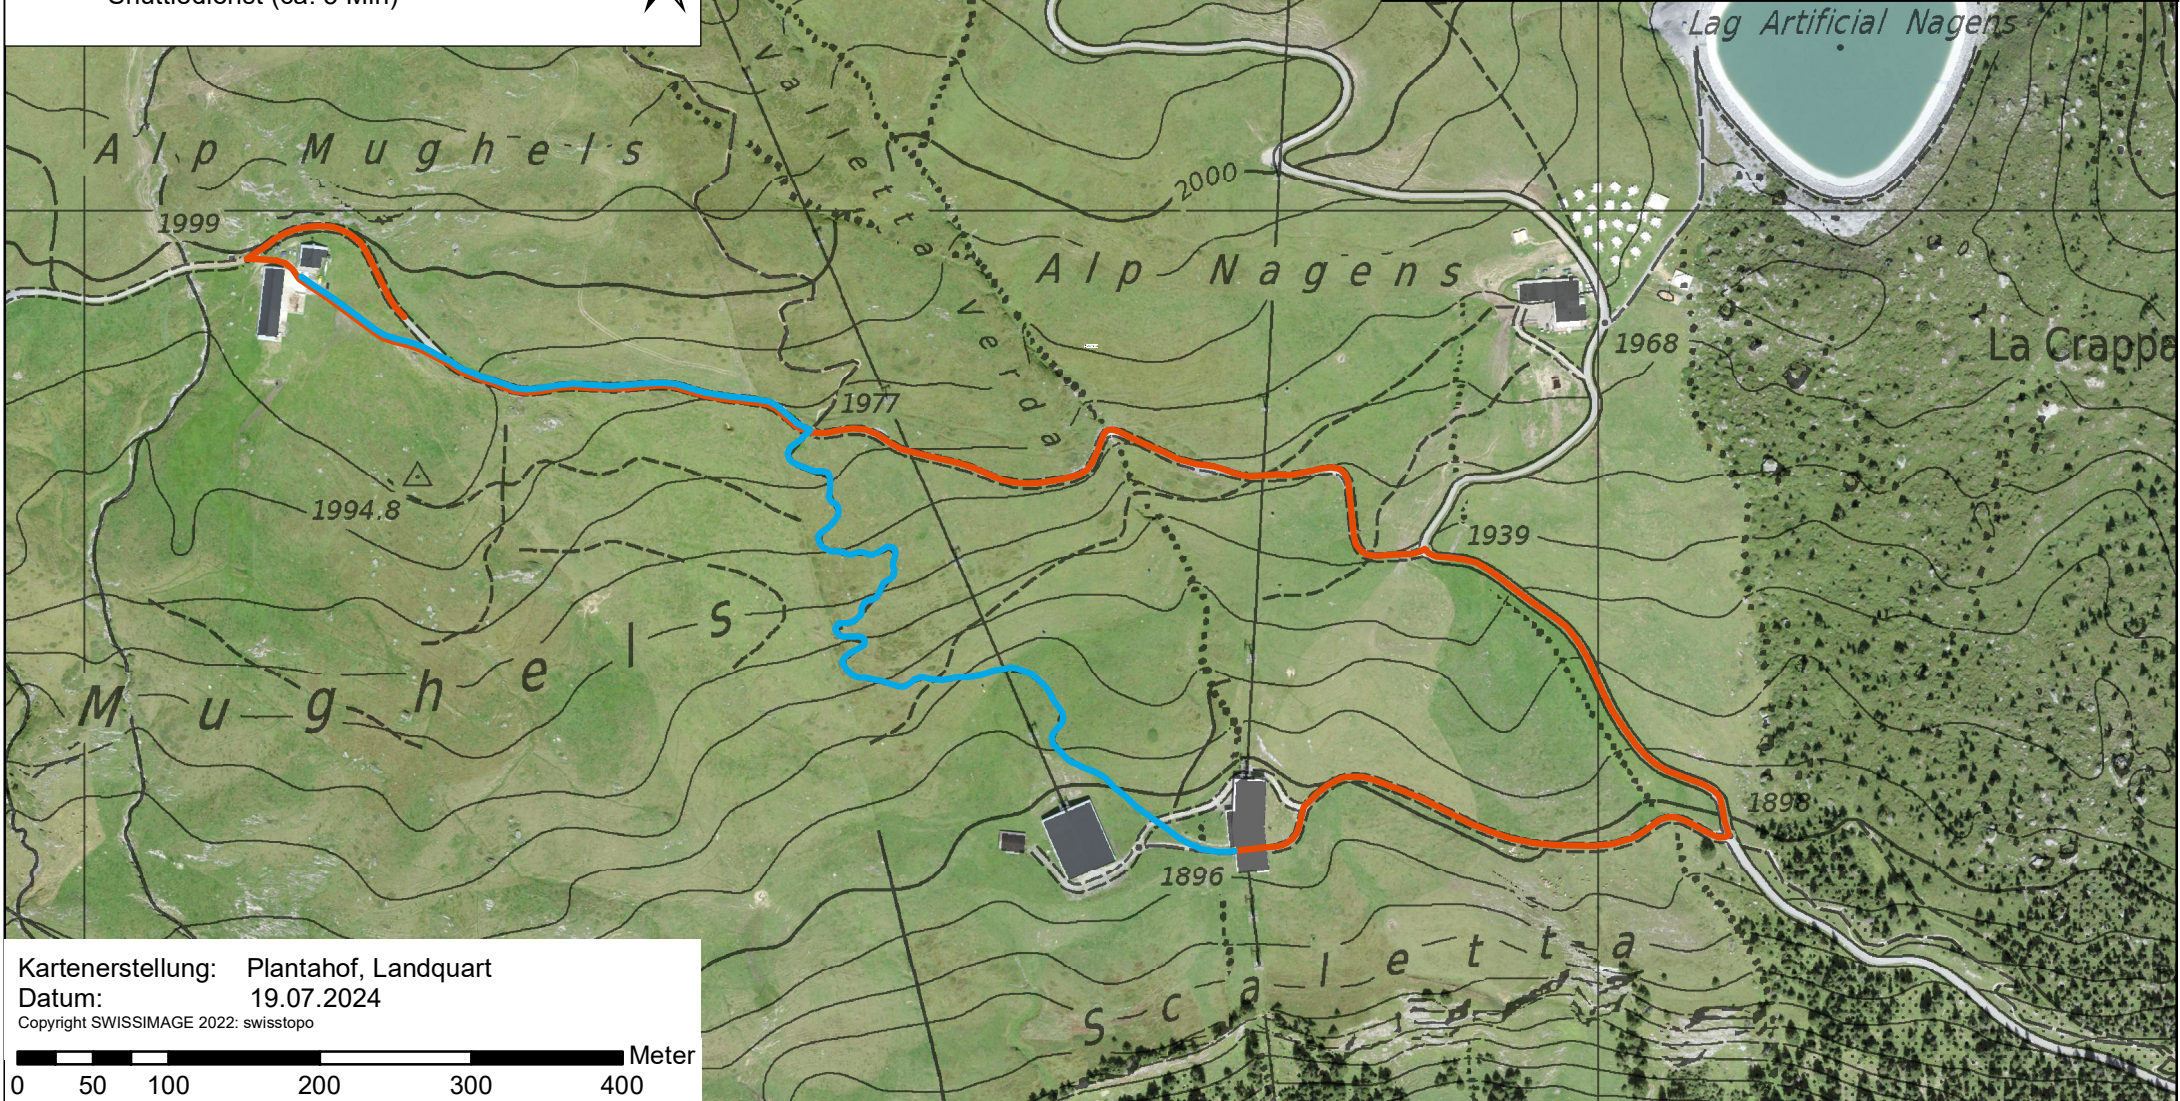

**Alptagung "Infrastruktur auf der Alp"**  
30.08.2024  
Alp Mughels, Laax

**Legende**

- Fussweg über Biketrail (ca. 10-15 Min)
- Shuttledienst (ca. 5 Min)

Kartenerstellung: Plantahof, Landquart  
Datum: 19.07.2024  
Copyright SWISSIMAGE 2022: swisstopo