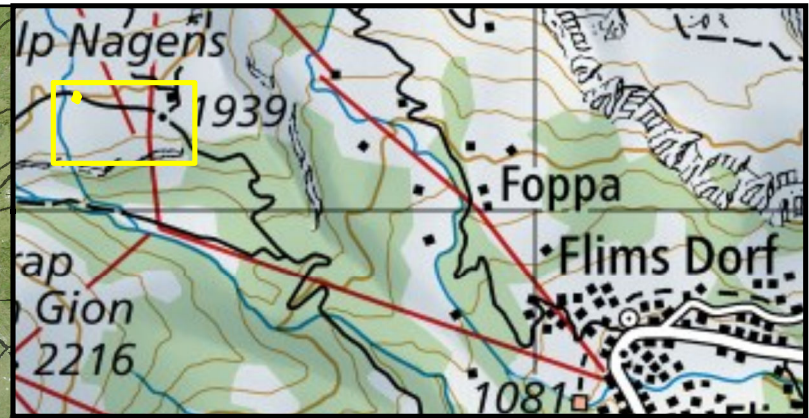

**Alptagung "Infrastruktur auf der Alp"**  
30.08.2024  
Alp Mughels, Laax

**Legende**

- Fussweg über Biketrail (ca. 10-15 Min)
- Shuttledienst (ca. 5 Min)

Kartenerstellung: Plantahof, Landquart  
Datum: 19.07.2024  
Copyright SWISSIMAGE 2022: swisstopo